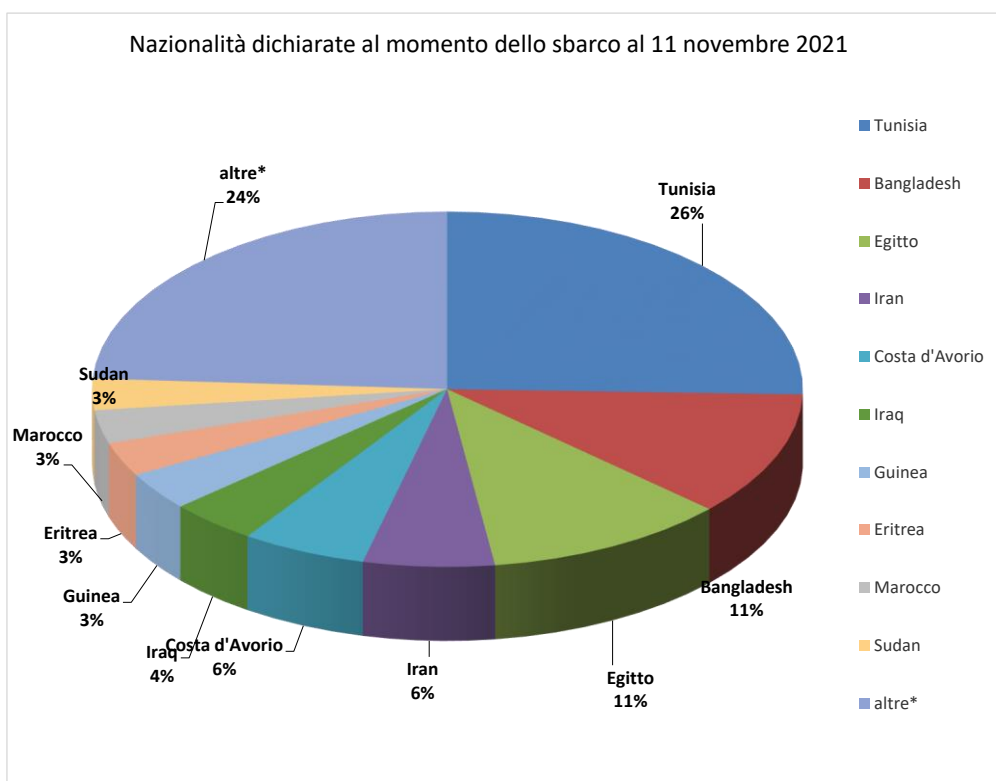

Nazionalità dichiarate al momento dello sbarco anno 2021 (aggiornato al 11 novembre 2021)	
Tunisia	14.645
Bangladesh	6.501
Egitto	6.351
Iran	3.434
Costa d'Avorio	3.262
Iraq	2.313
Guinea	1.994
Eritrea	1.770
Marocco	1.746
Sudan	1.640
altre*	13.823
Totale**	57.479

*il dato potrebbe ricomprendere immigrati per i quali sono ancora in corso le attività di identificazione.

**I dati si riferiscono agli eventi di sbarco rilevati entro le ore 8:00 del giorno di riferimento.

Fonte: Dipartimento della Pubblica sicurezza. I dati sono suscettibili di successivo consolidamento.

* il dato potrebbe ricomprendere immigrati per i quali sono ancora in corso le attività di identificazione

**I dati si riferiscono agli eventi di sbarco rilevati entro le ore 8:00 del giorno di riferimento

Fonte: Dipartimento della pubblica sicurezza. I dati sono suscettibili di successivo consolidamento.