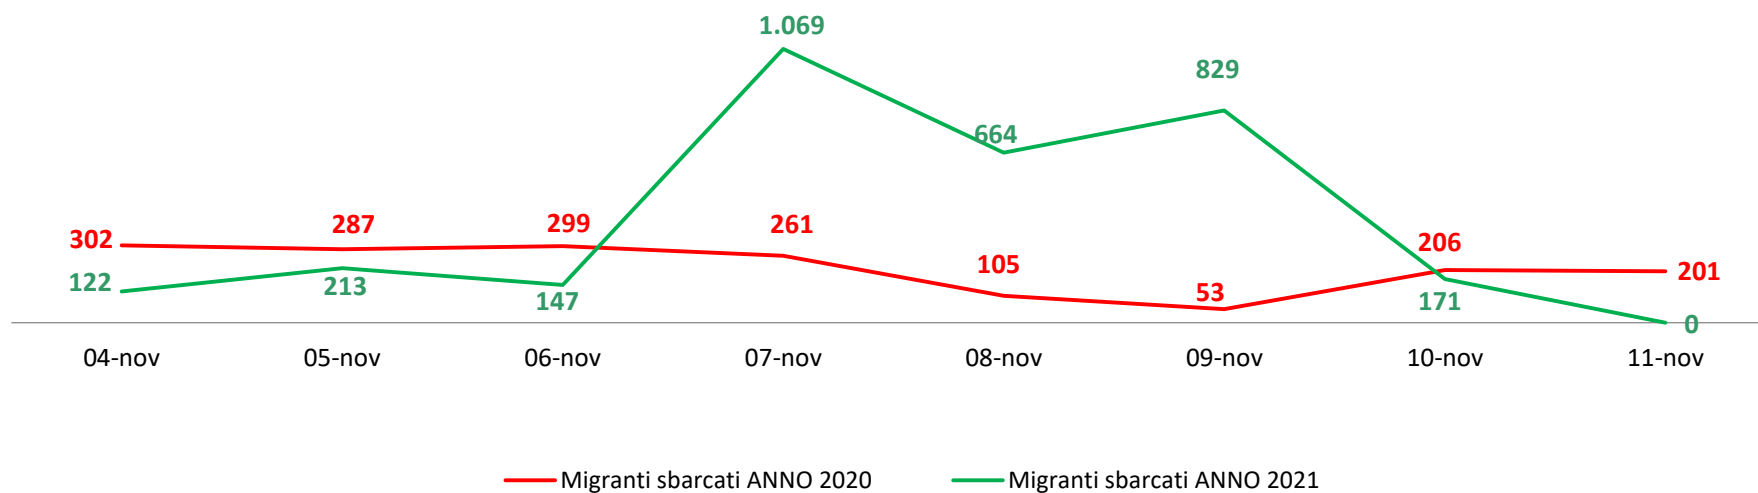

Il grafico illustra la situazione relativa al numero dei migranti sbarcati a decorrere dal 1 gennaio 2021 al 11 novembre 2021* comparati con i dati riferiti allo stesso periodo degli anni 2019 e 2020

*I dati si riferiscono agli eventi di sbarco rilevati entro le ore 8:00 del giorno di riferimento.

Fonte: Dipartimento della Pubblica sicurezza. I dati sono suscettibili di successivo consolidamento.

Migranti sbarcati* - confronto corrispondente periodo anno precedente

*I dati si riferiscono agli eventi di sbarco rilevati entro le ore 8:00 del giorno di riferimento

Fonte: Dipartimento della Pubblica sicurezza. I dati sono suscettibili di successivo consolidamento.

Migranti sbarcati per giorno al 11 Novembre 2021* - mese di Novembre

*I dati si riferiscono agli eventi di sbarco rilevati entro le ore 8:00 del giorno di riferimento

Fonte: Dipartimento della Pubblica sicurezza. I dati sono suscettibili di successivo consolidamento.

Comparazione migranti sbarcati negli anni 2019/2020/2021

2019:11.471

2020:34.154

2021:57.479*

Fonte: Dipartimento della Pubblica sicurezza. I dati sono suscettibili di successivo consolidamento.