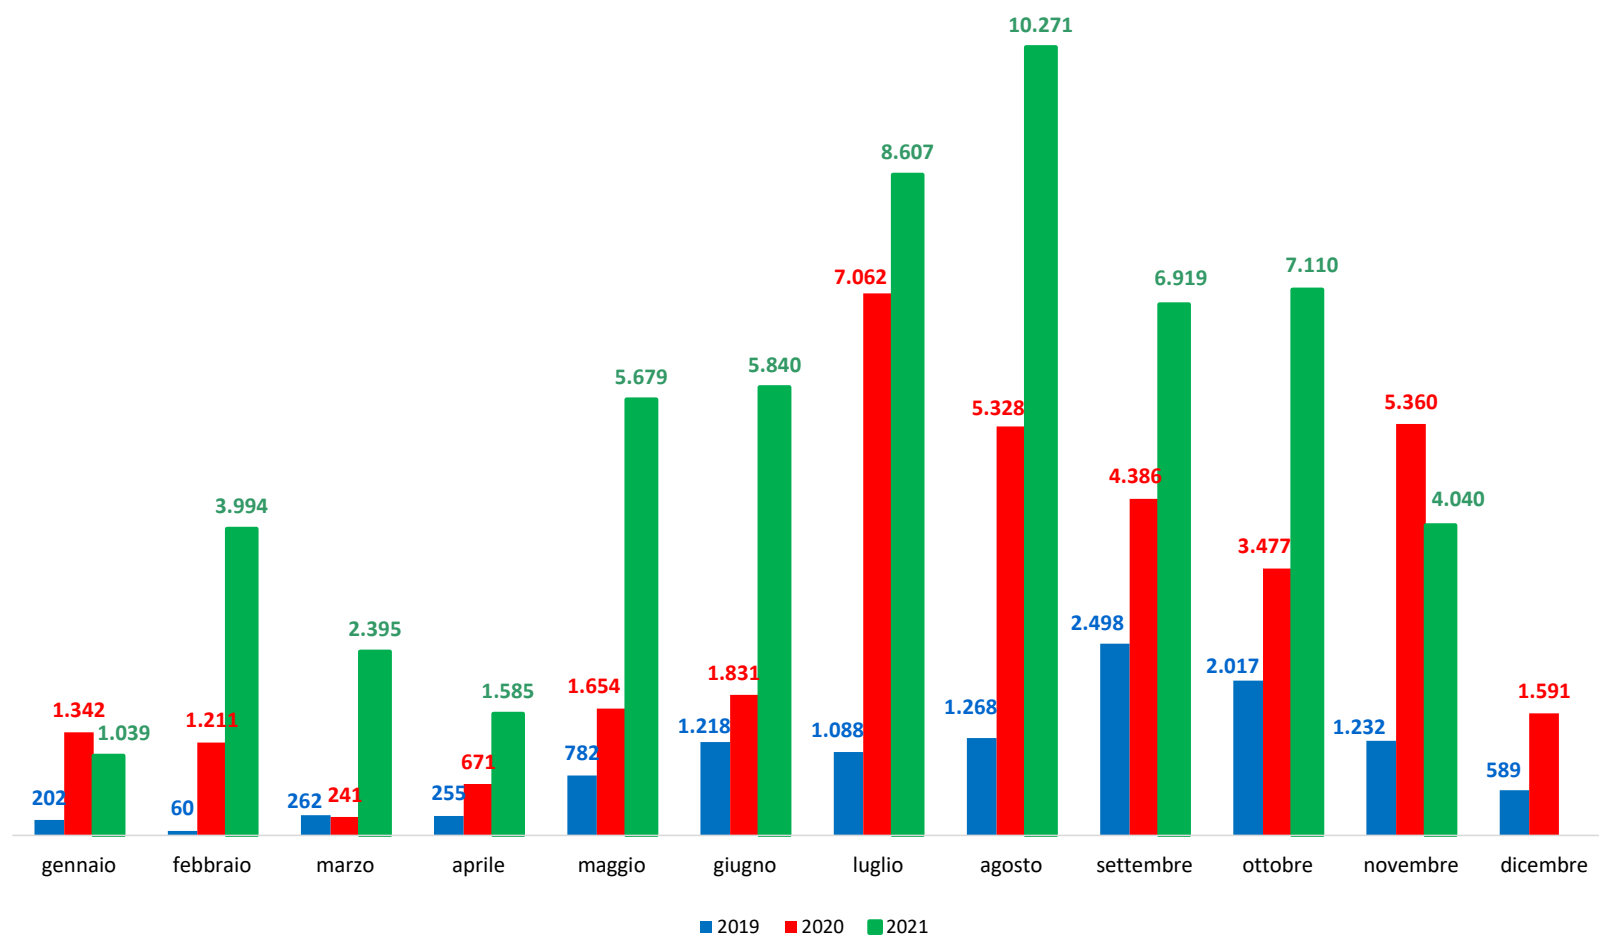

Il grafico illustra la situazione relativa al numero dei migranti sbarcati a decorrere dal 1 gennaio 2021 al 11 novembre 2021* comparati con i dati riferiti allo stesso periodo degli anni 2019 e 2020

*I dati si riferiscono agli eventi di sbarco rilevati entro le ore 8:00 del giorno di riferimento.

Fonte: Dipartimento della Pubblica sicurezza. I dati sono suscettibili di successivo consolidamento.

Migranti sbarcati* - confronto corrispondente periodo anno precedente

*I dati si riferiscono agli eventi di sbarco rilevati entro le ore 8:00 del giorno di riferimento

Fonte: Dipartimento della Pubblica sicurezza. I dati sono suscettibili di successivo consolidamento.

Migranti sbarcati per giorno al 11 Novembre 2021* - mese di Novembre

*I dati si riferiscono agli eventi di sbarco rilevati entro le ore 8:00 del giorno di riferimento

Fonte: Dipartimento della Pubblica sicurezza. I dati sono suscettibili di successivo consolidamento.

Comparazione migranti sbarcati negli anni 2019/2020/2021

2019:11.471

2020:34.154

2021:57.479*

Fonte: Dipartimento della Pubblica sicurezza. I dati sono suscettibili di successivo consolidamento.