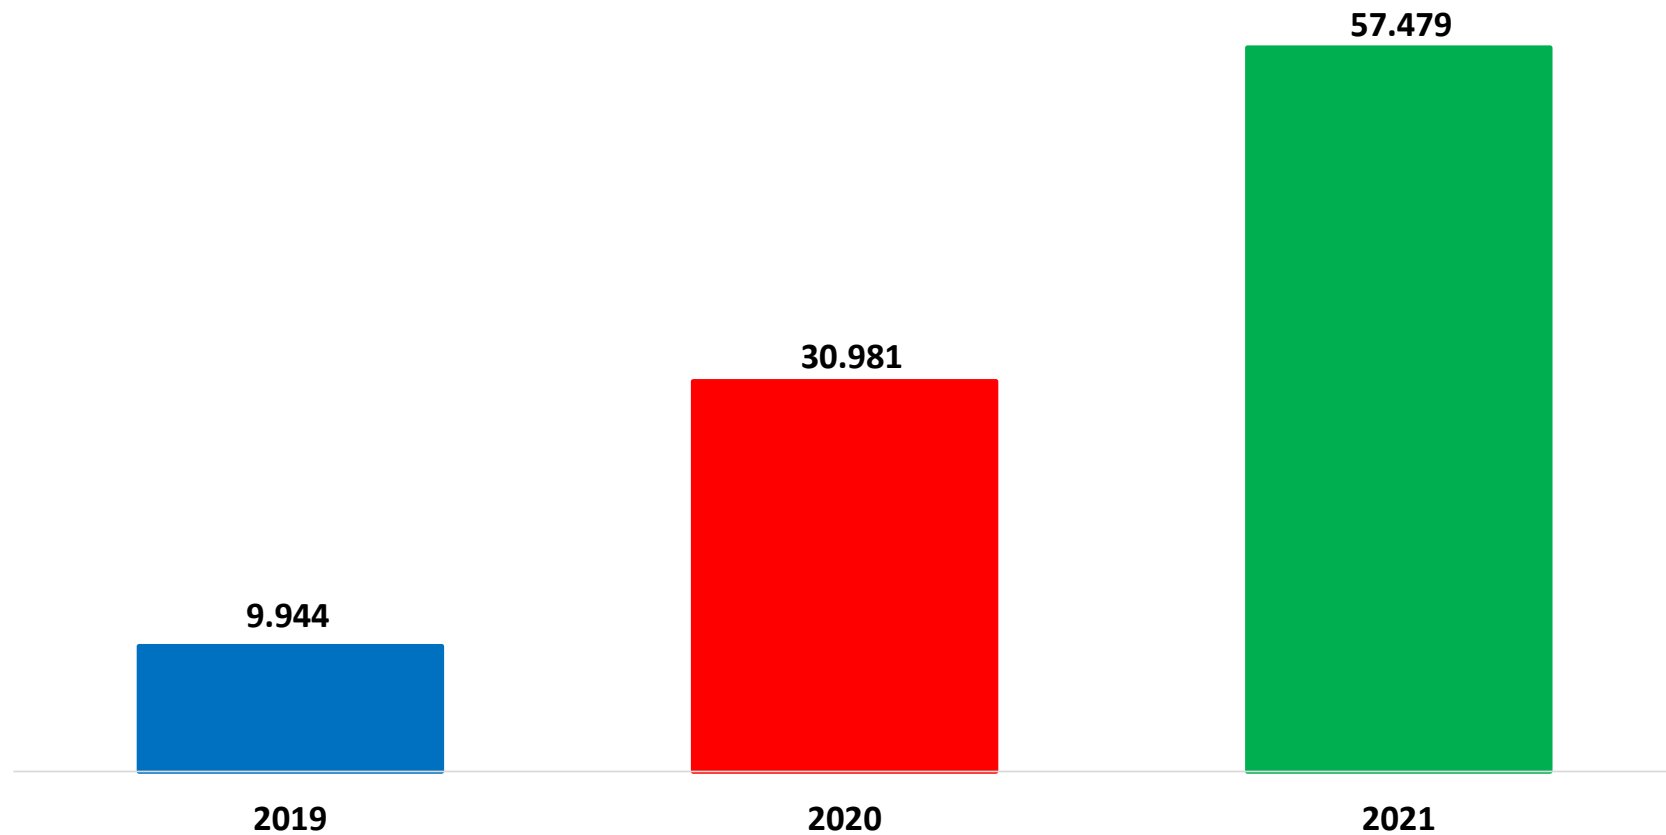

Il grafico illustra la situazione relativa al numero dei migranti sbarcati a decorrere dal 1 gennaio 2021 al 11 novembre 2021* comparati con i dati riferiti allo stesso periodo degli anni 2019 e 2020

*I dati si riferiscono agli eventi di sbarco rilevati entro le ore 8:00 del giorno di riferimento.

Fonte: Dipartimento della Pubblica sicurezza. I dati sono suscettibili di successivo consolidamento.

Migranti sbarcati* - confronto corrispondente periodo anno precedente

*I dati si riferiscono agli eventi di sbarco rilevati entro le ore 8:00 del giorno di riferimento

Fonte: Dipartimento della Pubblica sicurezza. I dati sono suscettibili di successivo consolidamento.

Migranti sbarcati per giorno al 11 Novembre 2021* - mese di Novembre

*I dati si riferiscono agli eventi di sbarco rilevati entro le ore 8:00 del giorno di riferimento

Fonte: Dipartimento della Pubblica sicurezza. I dati sono suscettibili di successivo consolidamento.

Comparazione migranti sbarcati negli anni 2019/2020/2021

2019:11.471

2020:34.154

2021:57.479*

Fonte: Dipartimento della Pubblica sicurezza. I dati sono suscettibili di successivo consolidamento.