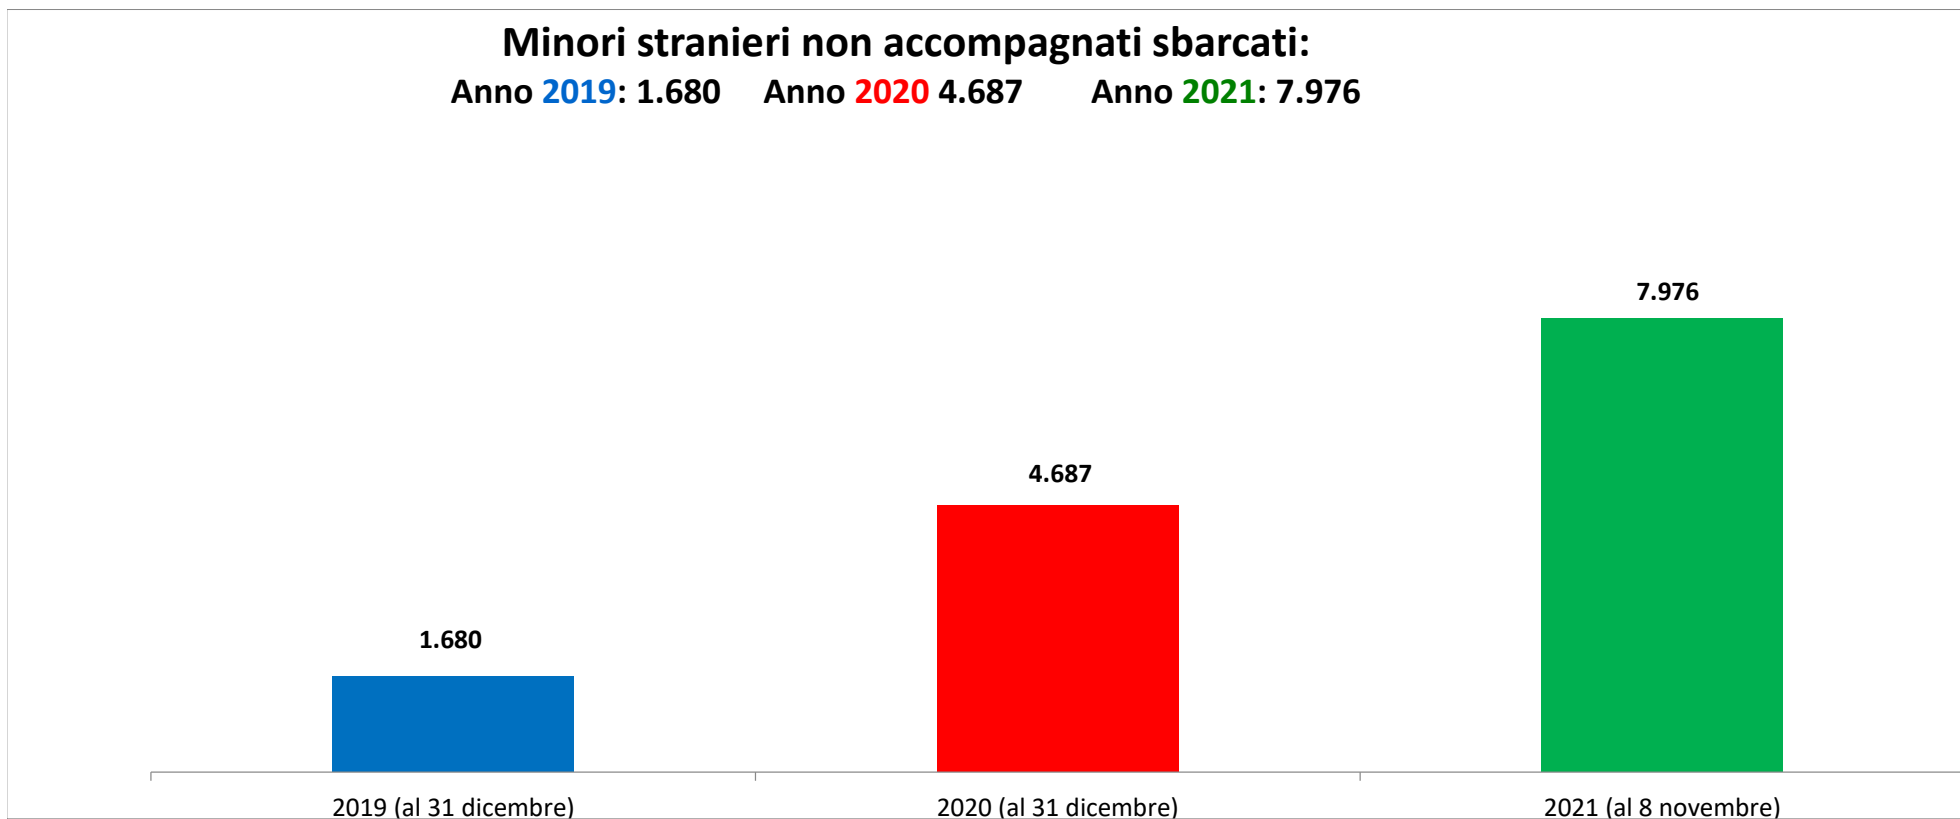

Minori stranieri non accompagnati sbarcati:

Anno **2019**: 1.680   Anno **2020**: 4.687   Anno **2021**: 7.976

Fonte: Dipartimento della Pubblica sicurezza. I dati sono suscettibili di successivo consolidamento.