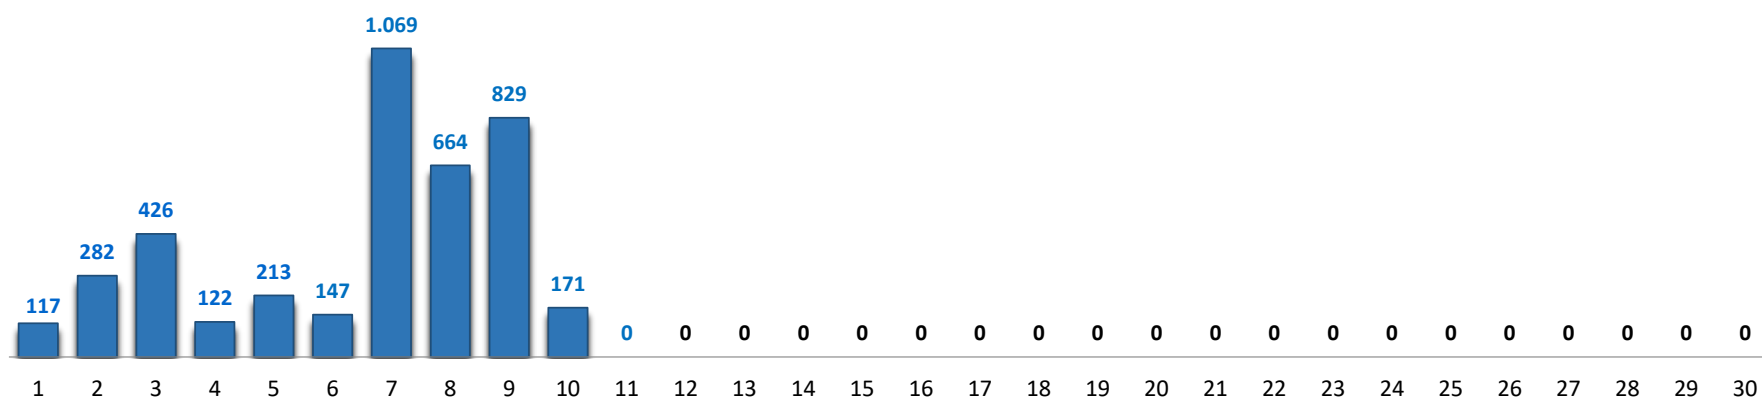

Il grafico illustra la situazione relativa al numero dei migranti sbarcati a decorrere dal 1 gennaio 2021 al 11 novembre 2021* comparati con i dati riferiti allo stesso periodo degli anni 2019 e 2020

*I dati si riferiscono agli eventi di sbarco rilevati entro le ore 8:00 del giorno di riferimento.

Fonte: Dipartimento della Pubblica sicurezza. I dati sono suscettibili di successivo consolidamento.

Migranti sbarcati* - confronto corrispondente periodo anno precedente

*I dati si riferiscono agli eventi di sbarco rilevati entro le ore 8:00 del giorno di riferimento

Fonte: Dipartimento della Pubblica sicurezza. I dati sono suscettibili di successivo consolidamento.

Migranti sbarcati per giorno al 11 Novembre 2021* - mese di Novembre

*I dati si riferiscono agli eventi di sbarco rilevati entro le ore 8:00 del giorno di riferimento

Fonte: Dipartimento della Pubblica sicurezza. I dati sono suscettibili di successivo consolidamento.

Comparazione migranti sbarcati negli anni 2019/2020/2021

2019:11.471

2020:34.154

2021:57.479*

Fonte: Dipartimento della Pubblica sicurezza. I dati sono suscettibili di successivo consolidamento.