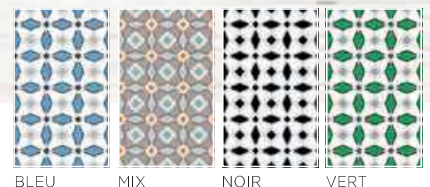

## CALIFORNIAFRICA

Faïence en pâte blanche

- FORMAT 30 x 60 cm
- ÉPAISSEUR 9 mm

Les couleurs de l'Afrique et les saveurs formelles de la Californie s'unissent dans le carreau CALIFORNIAFRICA, conférant un caractère chaleureux et original à l'espace. Carreau de ciment traditionnel et motif africain en sont les sources d'inspiration.