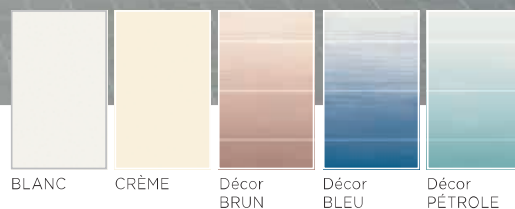

- **FORMAT** 25 x 70 cm
- **ÉPAISSEUR** 9 mm
- **AUTRES FORMATS** 5 x 70 cm
- **4 COLORIS / 2 DÉCORS**
- **SOL COORDONNÉ** BiancoNero, X-Plane

Un nouveau concept de couleurs pour des revêtements muraux modernes, dans les pièces à vivre et la salle de bains.

## CONTEMPORAIN

BLANC

CRÈME

Décor  
BRUNDécor  
BLEUDécor  
PÉTROLE

BRETAGNE GRIS BROSSÉ PIERRE GRISE MIX MARRON PIERRE

De véritables zelliges aux coloris tendance, accompagnés de mosaïque de pierre naturelle.

NOIR ROUILLE BLANC MIX NOIR/GRIS

ZELLIGE SUR TRAME

Terre cuite émaillée avec pierre