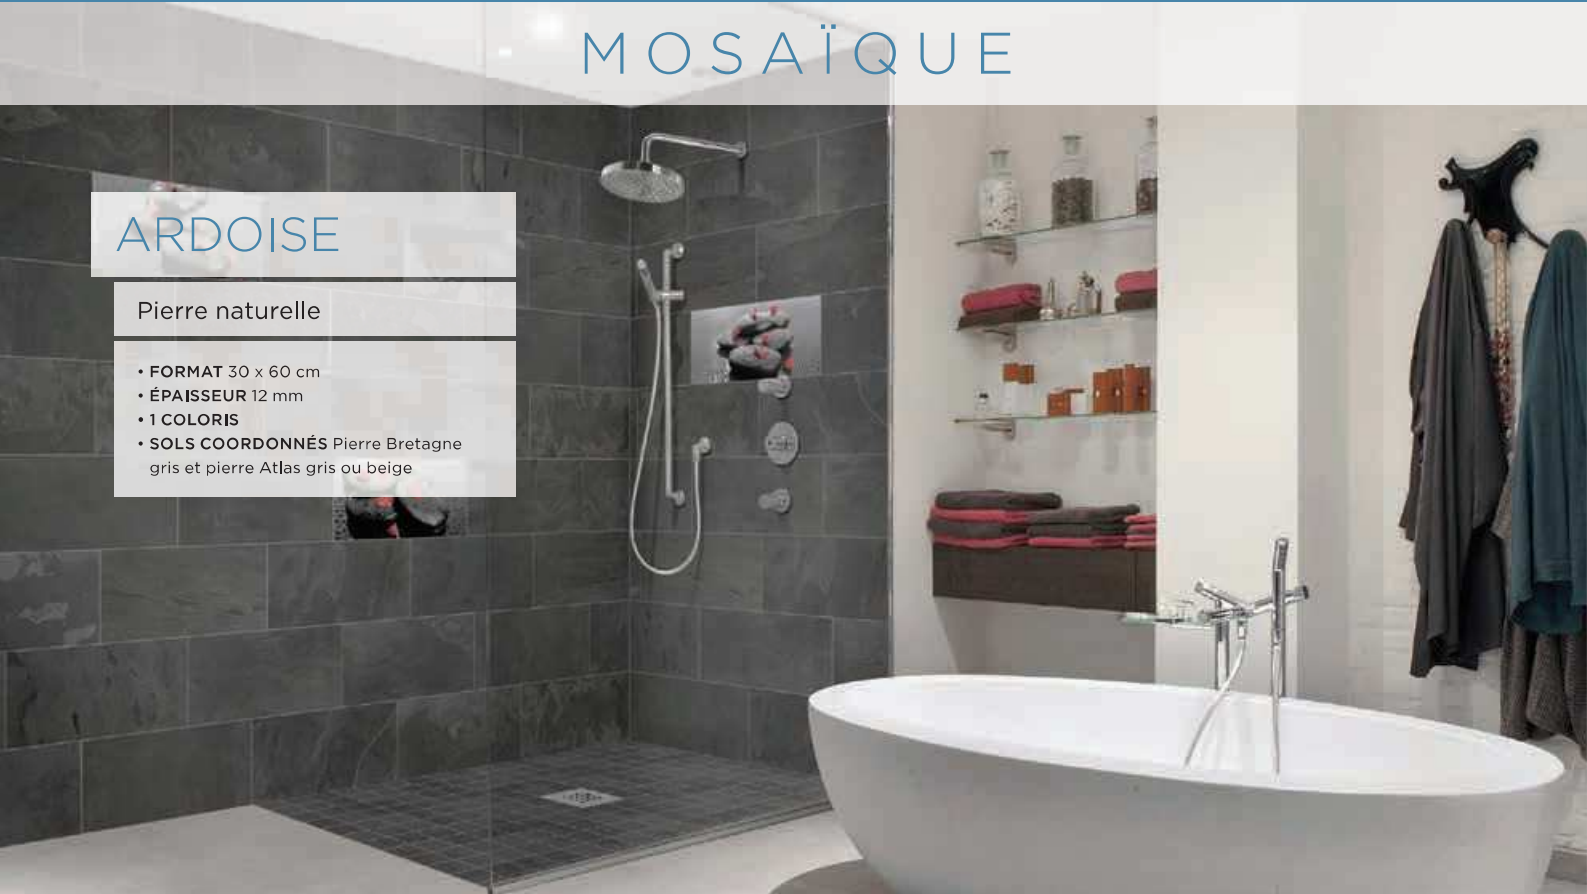

PROFILÉ LISTEL 2,5 ML  
AVEC MOSAÏQUE 1,5 X 1,5 CM

Aluminium et pierre naturelle

- **FORMAT** 250 x 7,2 cm
- **ÉPAISSEUR** 9 mm
- **8 COLORIS**
- **SOL COORDONNÉ** Mosaïques de sol de douche assorties

Permet de créer rapidement des listels modernes avec de la pierre naturelle et de l'alu, en huit coloris standard ou sur mesure, avec le profilé métal nu.