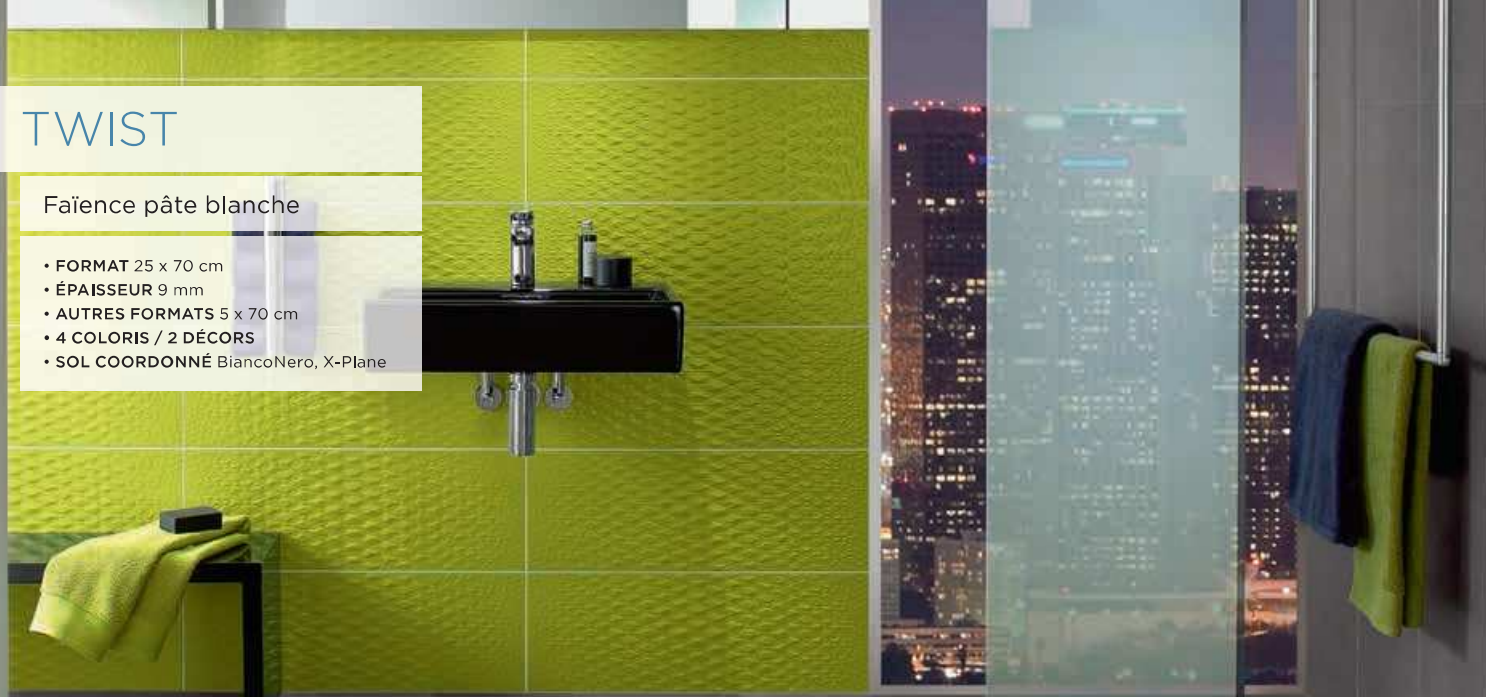

- **FORMAT** 25 x 70 cm
- **ÉPAISSEUR** 9 mm
- **AUTRES FORMATS** 5 x 70 cm
- **4 COLORIS / 2 DÉCORS**
- **SOL COORDONNÉ** BiancoNero, X-Plane

Un nouveau concept de couleurs pour des revêtements muraux modernes, dans les pièces à vivre et la salle de bains.