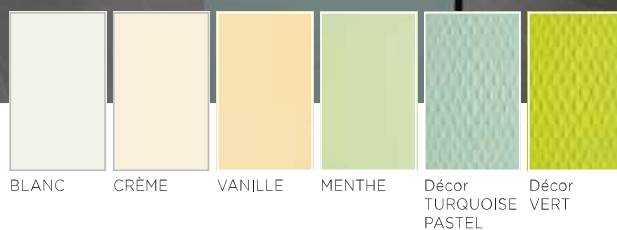

CONTEMPORAIN

PLAY IT

Faïence pâte blanche

- **FORMAT** 25 x 50 cm
- **ÉPAISSEUR** 7,5 mm
- **AUTRE FORMAT** 10 x 50 cm
- **7 COLORIS / 6 DÉCORS**
- **SOL COORDONNÉ** Play it

TWIST

Faïence pâte blanche

- **FORMAT** 25 x 70 cm
- **ÉPAISSEUR** 9 mm
- **AUTRES FORMATS** 5 x 70 cm
- **4 COLORIS / 2 DÉCORS**
- **SOL COORDONNÉ** BiancoNero, X-Plane

Un nouveau concept de couleurs pour des revêtements muraux modernes, dans les pièces à vivre et la salle de bains.