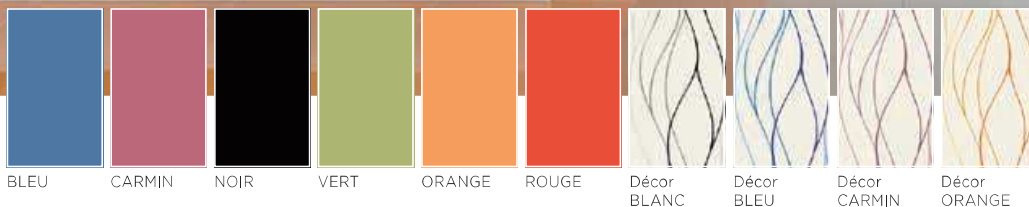

CONTEMPORAIN

PLAY IT

Faïence pâte blanche

- **FORMAT** 25 x 50 cm
- **ÉPAISSEUR** 7,5 mm
- **AUTRE FORMAT** 10 x 50 cm
- **7 COLORIS / 6 DÉCORS**
- **SOL COORDONNÉ** Play it

TWIST

Faïence pâte blanche

- **FORMAT** 25 x 70 cm
- **ÉPAISSEUR** 9 mm
- **AUTRES FORMATS** 5 x 70 cm
- **4 COLORIS / 2 DÉCORS**
- **SOL COORDONNÉ** BiancoNero, X-Plane

Un nouveau concept de couleurs pour des revêtements muraux modernes, dans les pièces à vivre et la salle de bains.