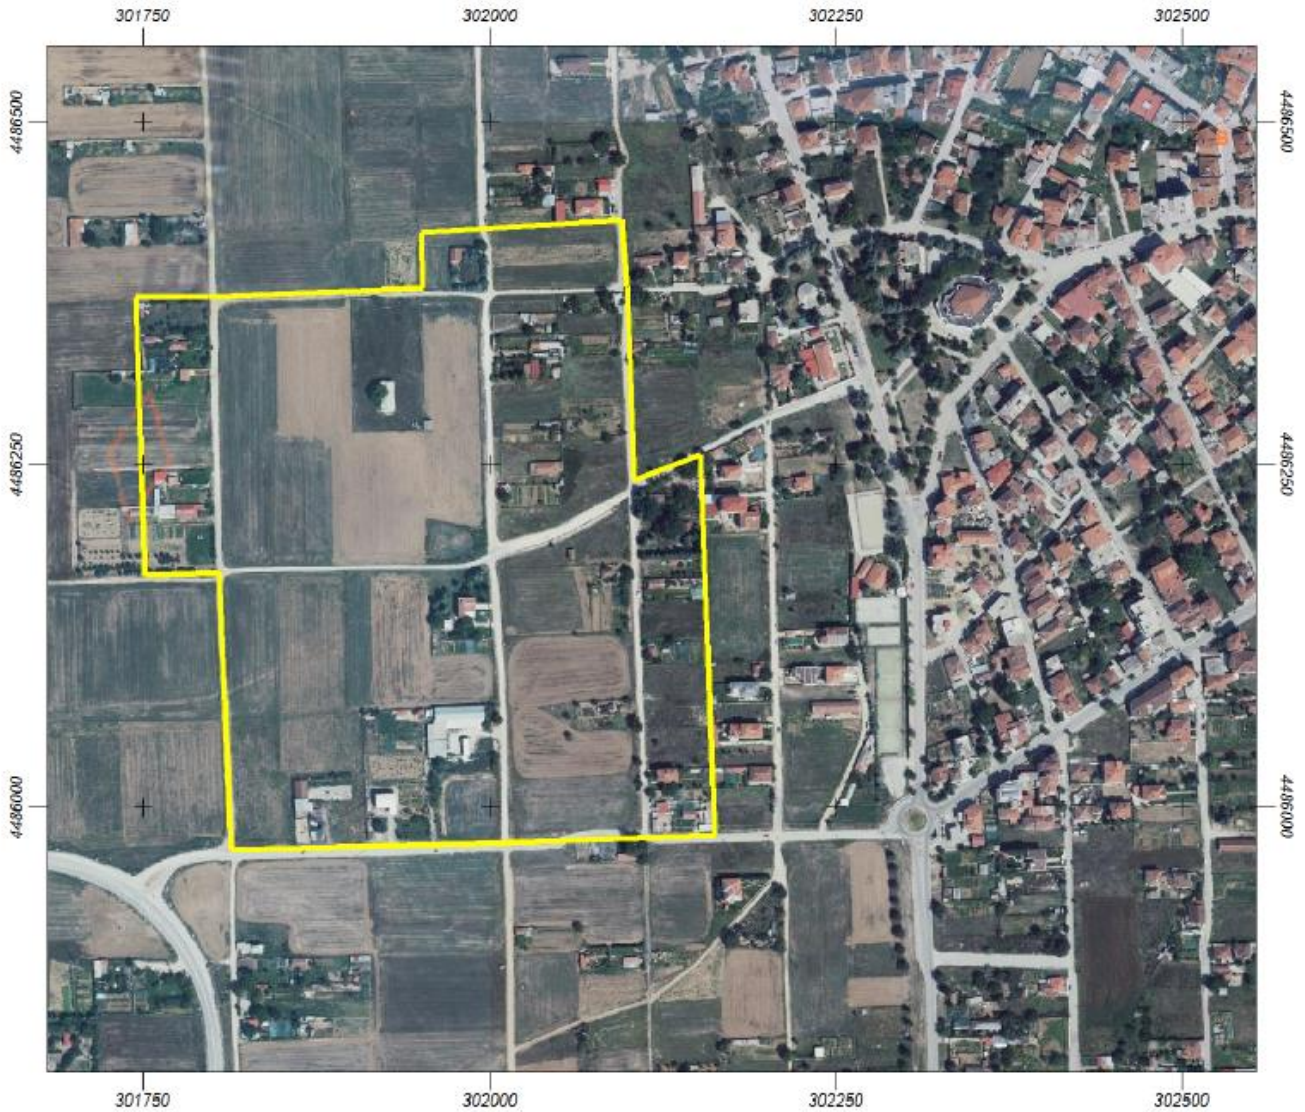

Διακοπή Ρεύματος 08:00-12:30 Δυτικά της Πτολεμαΐδας