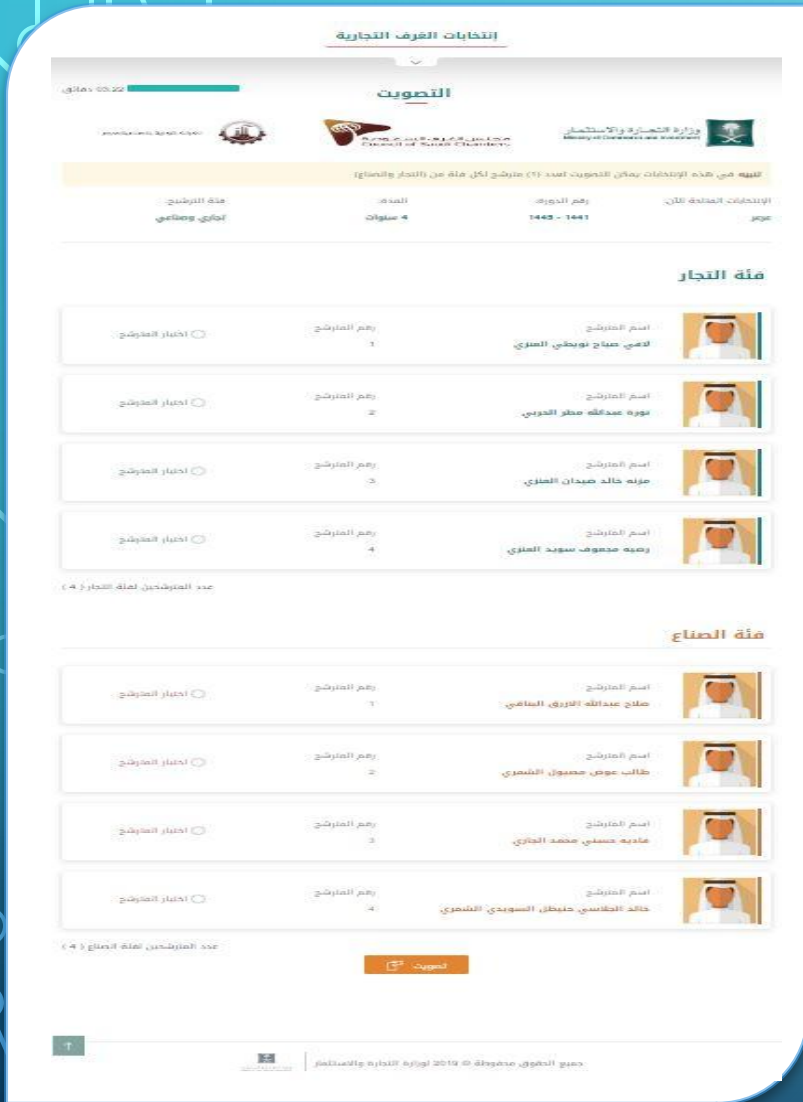

وإذا تبين خلاف ذلك يحق للوزارة ولجنة الاشراف على الإنتخابات اتخاذ ما يلزم نظاما.

والله الموفق ...

اوافق على الاقرار والتعهد

بدء التصويت

وبعد الموافقة عليه سيظهر
لك خيار بدء التصويت

➤ عند اختيار بدء التصويت ستظهر قائمة المرشحين من فئة التجار والصناع