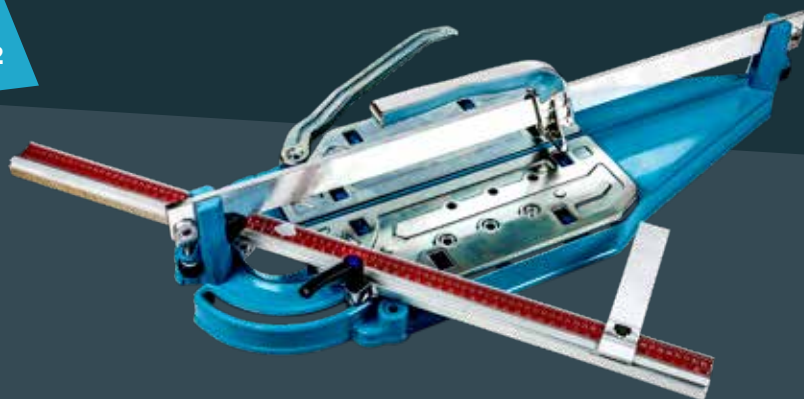

~~65€~~
39€

BAG1500 | 020653

ΓΩΝΙΑΚΟΣ ΤΡΟΧΟΣ
 • Ισχύς 1400W • Ø125mm
 • Στροφές 11000rpm

~~108€~~
65€

ΠΕΡΙΣΤΡΕΦΟΜΕΝΗ ΛΑΒΗ ΚΑΙ ΠΡΟΕΚΚΙΝΗΣΗ

BAG2400 | 003700

ΓΩΝΙΑΚΟΣ ΤΡΟΧΟΣ
 • Ισχύς 2400W • Στροφές 6500rpm • Ø230mm

~~165€~~
99€

ΜΕ ΔΩΡΟ ΡΟΛΟΪ ΙΑΠΩΝΙΚΟΥ ΜΗΧΑΝΙΣΜΟΥ

**ΚΟΦΤΗΣ ΠΛΑΚΙΔΙΩΝ ΜΕ ΒΑΣΗ ΑΛΟΥΜΙΝΙΟΥ
ΡΥΘΜΙΣΗ ΥΨΟΥΣ ΚΟΠΗΣ ΚΑΙ ΔΙΣΚΟ ΚΟΠΗΣ
ΜΕ ΡΟΥΛΕΜΑΝ**

| | | | |
|------------------|-----------------------------|-----------------------------|-----------------------------|
| Μοντέλο | BTC2000 | BTC2200 | BTC2500 |
| Κωδικός | 021940 | 021957 | 021964 |
| Κοπή (0°-45°) mm | 630/445mm | 750/525mm | 950/670mm |
| Τιμή | 180€ 119€ | 211€ 139€ | 325€ 169€ |

BTC3500 | 022299

ΚΟΦΤΗΣ ΠΛΑΚΙΔΙΩΝ ΥΓΡΗΣ ΚΟΠΗΣ

- Ισχύς 2000W • Στροφές 2800rpm
- Δίσκος Ø350x25.4mm
- Μέγιστο μήκος κοπής 800mm
- Κοπή 90° 90mm
- Κοπή 45° 65mm
- Τραπέζι M53xP43cm

~~986€~~
690€

BJ57800 | 028192