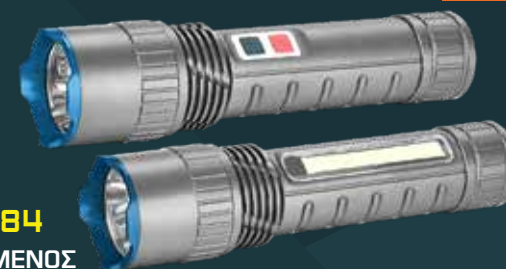

ΦΑΚΟΣ ΕΠΑΝΑΦΟΡΤΙΖΟΜΕΝΟΣ ΔΙΠΛΗΣ ΛΕΙΤΟΥΡΓΙΑΣ

• 300 Lumens (XPG) • 350 Lumens (COB), • Αδιάβροχος IP54
• Μπαταρία 1 x 18650 Li-ion • USB φόρτιση • GREE XPG+RED LED +UVLED+COB (λευκό/κόκκινο) • Διάσταση Ø4x16.1cm • Βάρος 292gr (χωρίς μπαταρία)

54€
29€