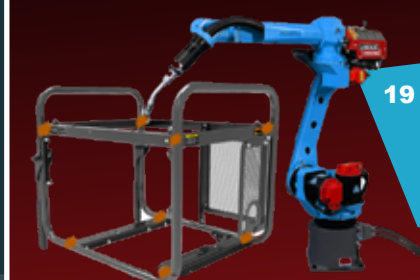

19

Το σασί της γεννήτριας είναι εξολοκλήρου κατασκευασμένο από σωλήνα Q235 συγκολλημένο αυτόματα από ρομπότ με αποτέλεσμα την εξαιρετική αντοχή ακόμα και σε εργοταξιακές συνθήκες.