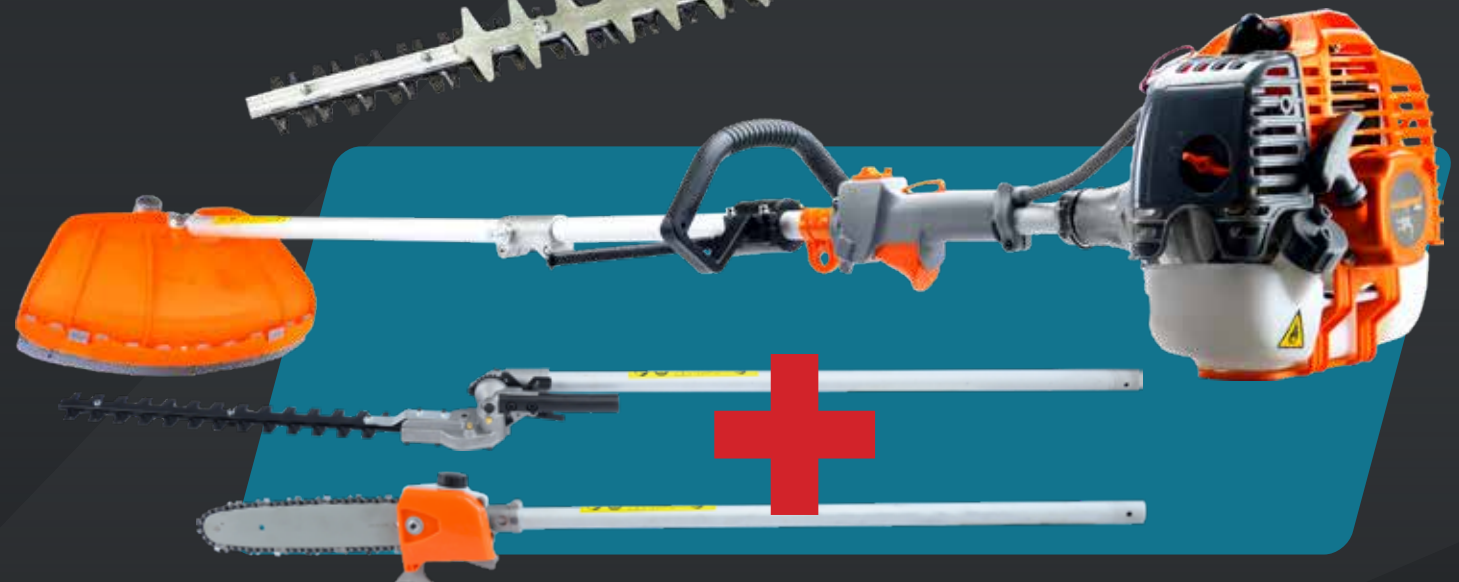

PS5100 | 029090

ΠΟΛΥΜΗΧΑΝΗΜΑ ΒΕΝΖΙΝΗΣ 4 ΣΕ 1
• Κυβισμός 43cc, • Ισχύς 1,7HP
• Λάμα 25cm • Αλυσίδα 3/8"LP 1,3mm
Περιλαμβάνει δίσκο 255mm & κεφαλή μεσινέζας
• Συνολικό μήκος 2,2m • Ρυθμιζόμενο ψαλίδι μπορντούρας με λάμα διπλής κοπής

~~383€~~
199€

PS2600EXT | 029120

• Προέκταση 76 cm (τετράγωνο καρέ) για PS3100, PS5100

~~29€~~
15€