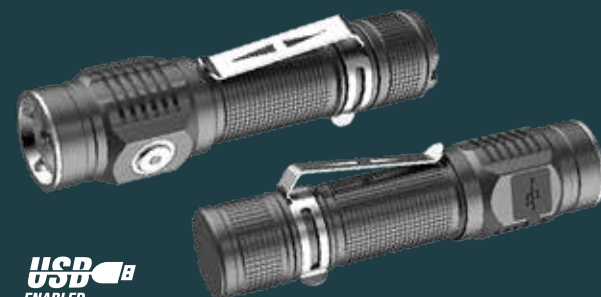

ΦΑΚΟΣ ΕΠΑΝΑΦΟΡΤΙΖΟΜΕΝΟΣ

• Cree T6 LED • 600 Lumens
• 5 Λειτουργίες φωτισμού 100%/50%/25%/STROBE/SOS
• Αδιάβροχος • Μπαταρία 1 x 18650 Li-ion
• Μέγιστη απόσταση δέσμης 250m • Ρύθμιση δέσμης focus εστίαση • USB φόρτιση
• Βάρος 157gr. • Διάσταση Ø3.7x16.6cm

54€
29€

USB
ENABLED

BPR6035 | 030034

ΦΑΚΟΣ ΕΠΑΝΑΦΟΡΤΙΖΟΜΕΝΟΣ ΧΡΩΜΑΤΩΣ LED ΑΔΙΑΒΡΟΧΟΣ

• 1500 Lumens / 320 Lumens (2 σκάλες) • Με μαγνήτη στην βάση • Μπαταρία 2200mah 3.7V Li-ion (18650) • USB φόρτιση • Μαγνητής και γάντζος • Διάσταση Ø3.1x12.1cm • Βάρος 133gr. (με μπαταρία) • GREE XPG LED • IPX4

54€
29€