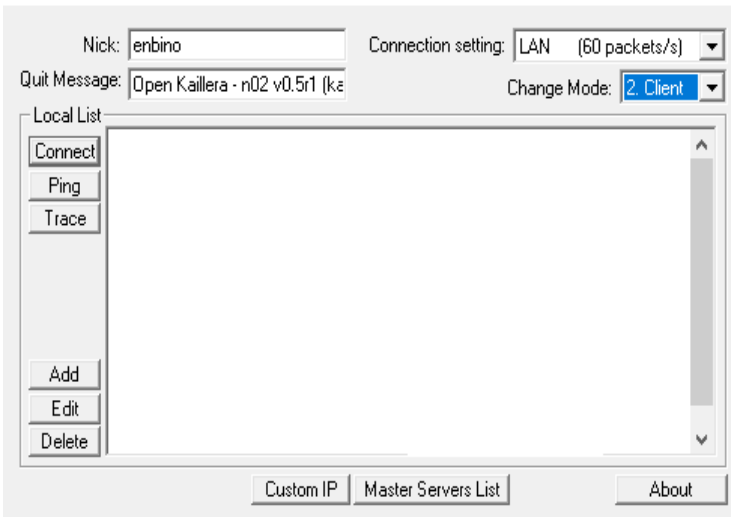

Bu ekranda

- öncelikle update butonuna basınız ve update olsun
- auto yanındaki checkbox tan X işaretini kaldırınız (çünkü bazen auto update çalışmıyor ve oyunu kitleyebiliyor)
- Version olarak 1996/97 yada 2016/2017 yi seçebiliriz genelde 1996/97 versiyonunu oynuyoruz
- Şimdi Join game e tıklayabilirsiniz

Tabi öncesinde discord da swos kanalında fr ? Diye sorup bir friendly / arkadaşlık maçı için bir rakip buluyoruz. Eğer bunu yapmasaydınız bile devam edip nasıl oyuna girildiğini öğrenebilirsiniz.

4- 2 ekran karşınıza gelecek, aşağıdaki ekran önemli

burda, nikinizi yazacaksınız diğer seçenekler aynı kalsın

n02 v0.5r1 (kaillera 0.9 compatible) - Nov 1 2007