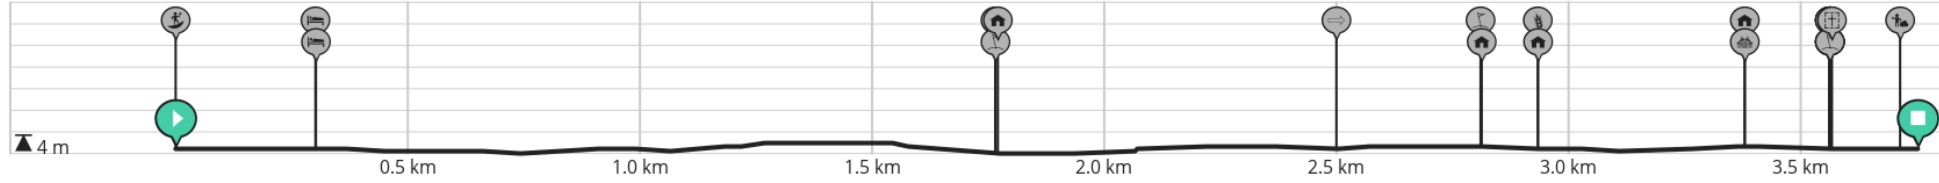

-  Lengte: 3.75 km
-  Stijging: 5 m
-  Moeilijkheidsgraad: 1/10

-  Rootjensweg 72, 9200 Grembergen, België
-  Rootjensweg, 9200 Grembergen, België

ZOEK BOEK ZOEK TOCHT

PLAATS EN NUMMER
VAN DE OPDRACHTEN

SIEN OM TE ZIEN