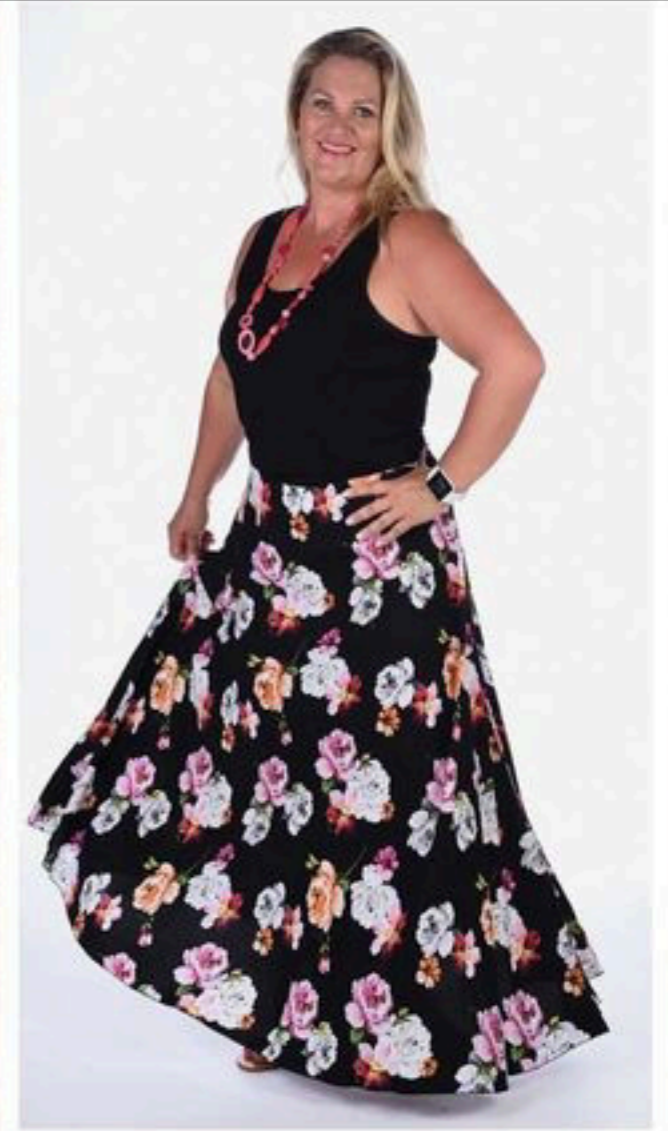

# Black Beauty

TOP JENNA & PANT KITA  
BLACK RAYON TEXTURE

JASMINE CAMI  
BLACK JERSEY  
MAXI SKIRTBLACK  
BEAUTY RAYON