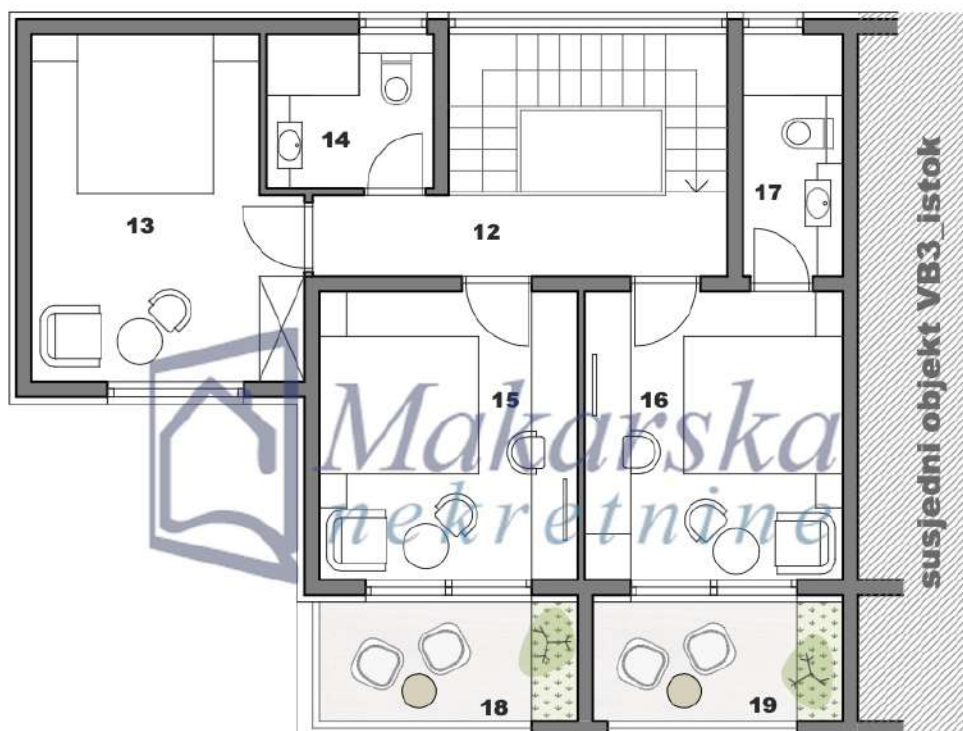

1	natkrivani preduzaz	3.40 m ²
2	ulazni prostor	12.60 m ²
3	kuhinja	15.15 m ²
4	dnevni boravak blagovaonica	28.35 m ²
5	wc	4.00 m ²
6	spremište	1.60 m ²
7	strojanica bezena	1.60 m ²
8	natkrivena terasa	10.35 m ²
9	vrt s bazenom	147.40 m ²
10	parkirno mjesto x2	23.40 m ²

susjedni objekt VB3_istok

stambena zgrada VB 3 zapad
tlocrt prizemlja_1:50

12	hodnik	11,40 m ²
13	soba 1	15,15 m ²
14	kupaonica 1	4,45 m ²
15	soba 2	12,90 m ²
16	soba 3	12,90 m ²
17	kupaonica	4,20 m ²
18	loda 1	5,90 m ²
19	loda 2	5,15 m ²