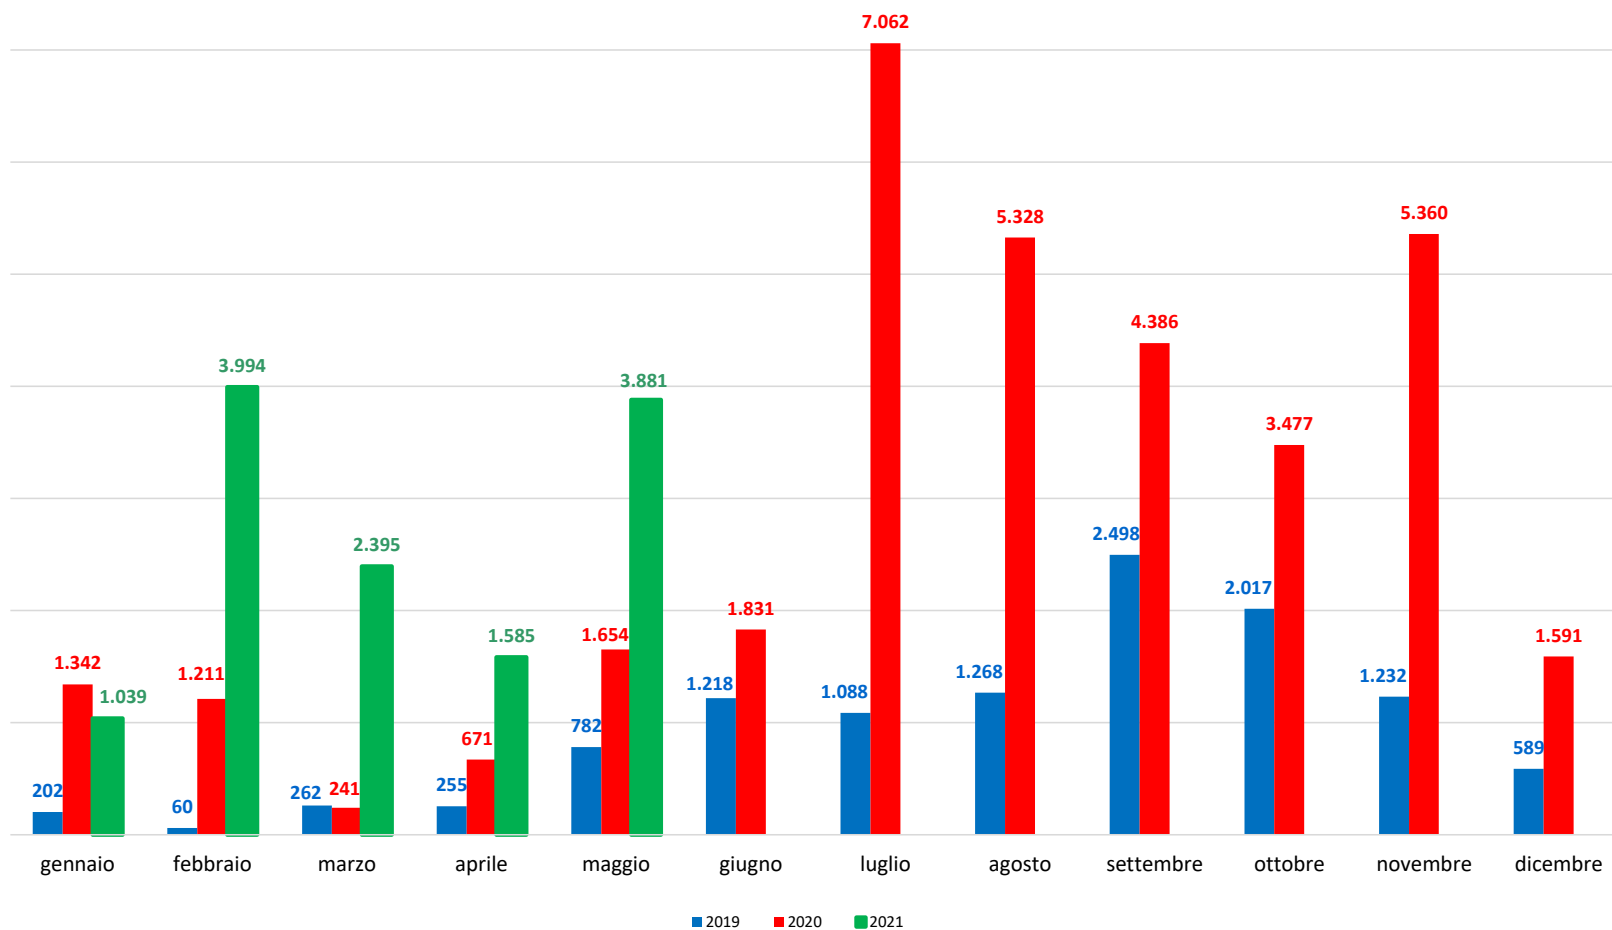

Il grafico illustra la situazione relativa al numero dei migranti sbarcati a decorrere dal 1 gennaio 2021 al 10 maggio 2021* comparati con i dati riferiti allo stesso periodo degli anni 2019 e 2020

*I dati si riferiscono agli eventi di sbarco rilevati entro le ore 8:00 del giorno di riferimento.

Fonte: Dipartimento della Pubblica sicurezza. I dati sono suscettibili di successivo consolidamento.

Migranti sbarcati* - confronto corrispondente periodo anno precedente

*I dati si riferiscono agli eventi di sbarco rilevati entro le ore 8:00 del giorno di riferimento

Fonte: Dipartimento della Pubblica sicurezza. I dati sono suscettibili di successivo consolidamento.

Migranti sbarcati per giorno al 10 Maggio 2021* - mese di Maggio

*I dati si riferiscono agli eventi di sbarco rilevati entro le ore 8:00 del giorno di riferimento

Fonte: Dipartimento della Pubblica sicurezza. I dati sono suscettibili di successivo consolidamento.

Comparazione migranti sbarcati negli anni 2019/2020/2021

2019:11.471

2020:34.154

2021:12.894*

*I dati si riferiscono agli eventi di sbarco rilevati entro le ore 8:00 del giorno di riferimento.