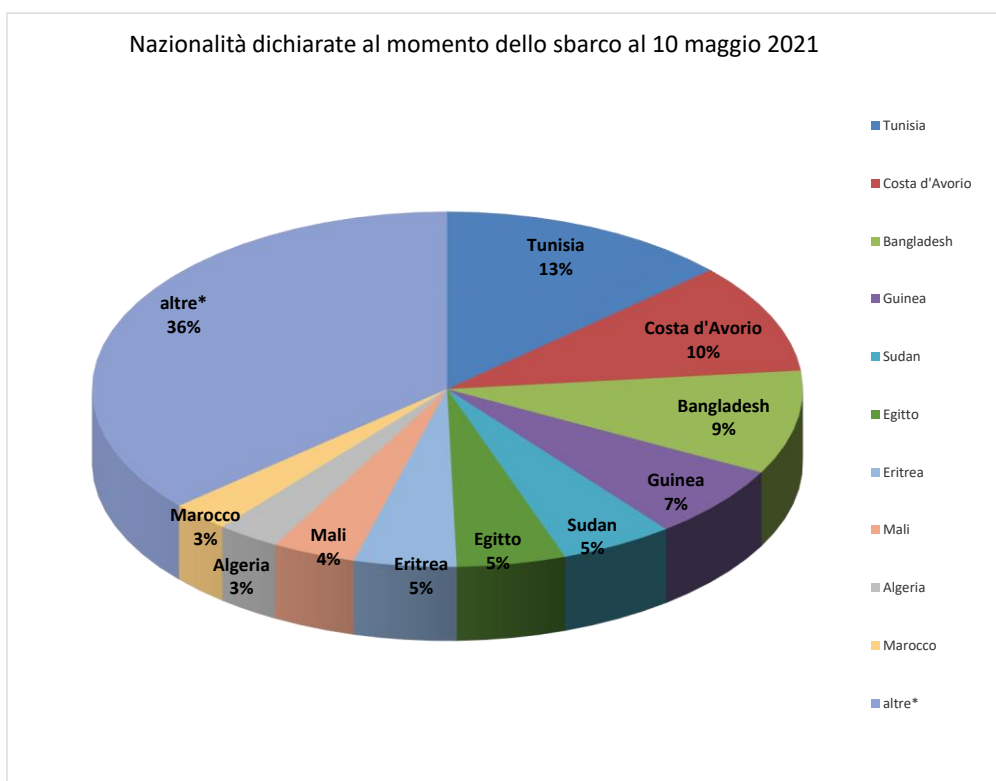

Nazionalità dichiarate al momento dello sbarco anno 2021 (aggiornato al 10 maggio 2021)	
Tunisia	1.716
Costa d'Avorio	1.292
Bangladesh	1.216
Guinea	860
Sudan	668
Egitto	639
Eritrea	601
Mali	490
Algeria	371
Marocco	348
altre*	4.693
Totale**	12.894

*il dato potrebbe ricomprendere immigrati per i quali sono ancora in corso le attività di identificazione.

**I dati si riferiscono agli eventi di sbarco rilevati entro le ore 8:00 del giorno di riferimento.

Fonte: Dipartimento della Pubblica sicurezza. I dati sono suscettibili di successivo consolidamento.

* il dato potrebbe ricomprendere immigrati per i quali sono ancora in corso le attività di identificazione

**I dati si riferiscono agli eventi di sbarco rilevati entro le ore 8:00 del giorno di riferimento

Fonte: Dipartimento della pubblica sicurezza. I dati sono suscettibili di successivo consolidamento.