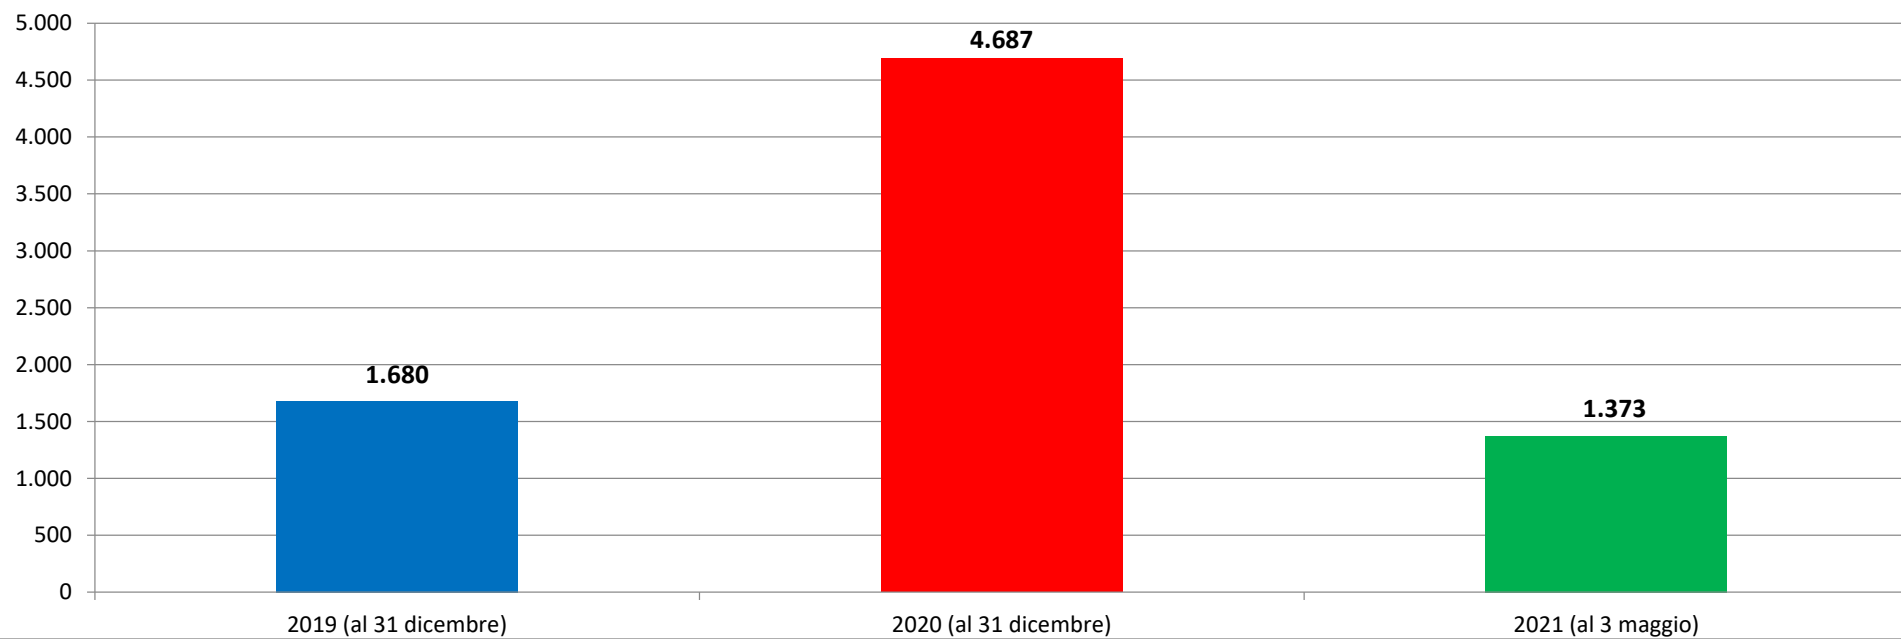

Il grafico illustra la situazione relativa al numero dei migranti sbarcati a decorrere dal 1 gennaio 2021 al 10 maggio 2021* comparati con i dati riferiti allo stesso periodo degli anni 2019 e 2020

*I dati si riferiscono agli eventi di sbarco rilevati entro le ore 8:00 del giorno di riferimento.

*il dato potrebbe ricomprendere immigrati per i quali sono ancora in corso le attività di identificazione.

**I dati si riferiscono agli eventi di sbarco rilevati entro le ore 8:00 del giorno di riferimento.

Fonte: Dipartimento della Pubblica sicurezza. I dati sono suscettibili di successivo consolidamento.

* il dato potrebbe ricomprendere immigrati per i quali sono ancora in corso le attività di identificazione

**I dati si riferiscono agli eventi di sbarco rilevati entro le ore 8:00 del giorno di riferimento

Fonte: Dipartimento della pubblica sicurezza. I dati sono suscettibili di successivo consolidamento.

Minori stranieri non accompagnati sbarcati: Anno **2019**: 1.680 Anno **2020** 4.687 Anno **2021**: 1.373