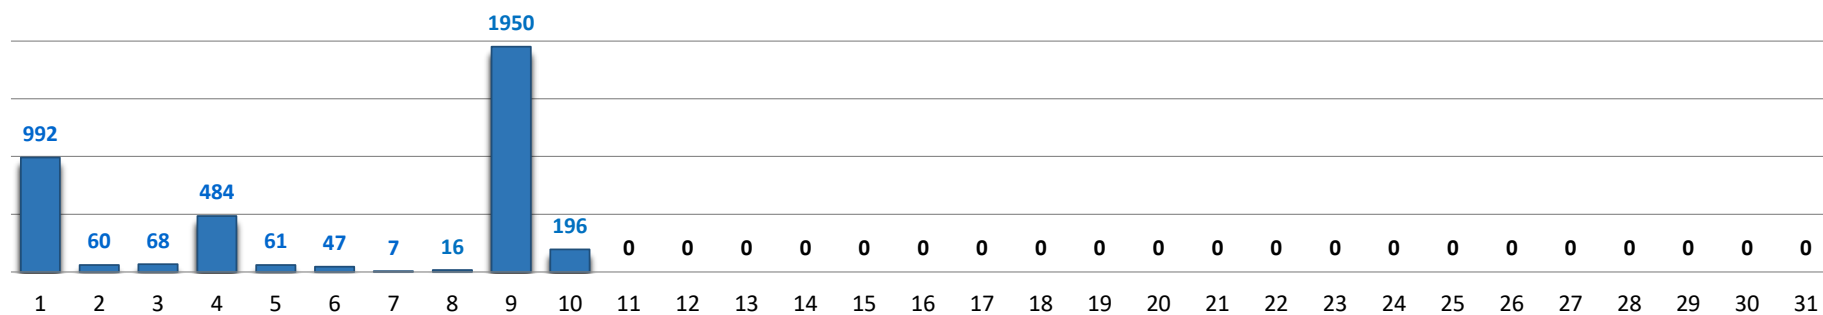

Il grafico illustra la situazione relativa al numero dei migranti sbarcati a decorrere dal 1 gennaio 2021 al 10 maggio 2021* comparati con i dati riferiti allo stesso periodo degli anni 2019 e 2020

*I dati si riferiscono agli eventi di sbarco rilevati entro le ore 8:00 del giorno di riferimento.

Fonte: Dipartimento della Pubblica sicurezza. I dati sono suscettibili di successivo consolidamento.

Migranti sbarcati* - confronto corrispondente periodo anno precedente

*I dati si riferiscono agli eventi di sbarco rilevati entro le ore 8:00 del giorno di riferimento

Fonte: Dipartimento della Pubblica sicurezza. I dati sono suscettibili di successivo consolidamento.

Migranti sbarcati per giorno al 10 Maggio 2021* - mese di Maggio

*I dati si riferiscono agli eventi di sbarco rilevati entro le ore 8:00 del giorno di riferimento

Fonte: Dipartimento della Pubblica sicurezza. I dati sono suscettibili di successivo consolidamento.

Comparazione migranti sbarcati negli anni 2019/2020/2021

2019:11.471

2020:34.154

2021:12.894*

*I dati si riferiscono agli eventi di sbarco rilevati entro le ore 8:00 del giorno di riferimento.