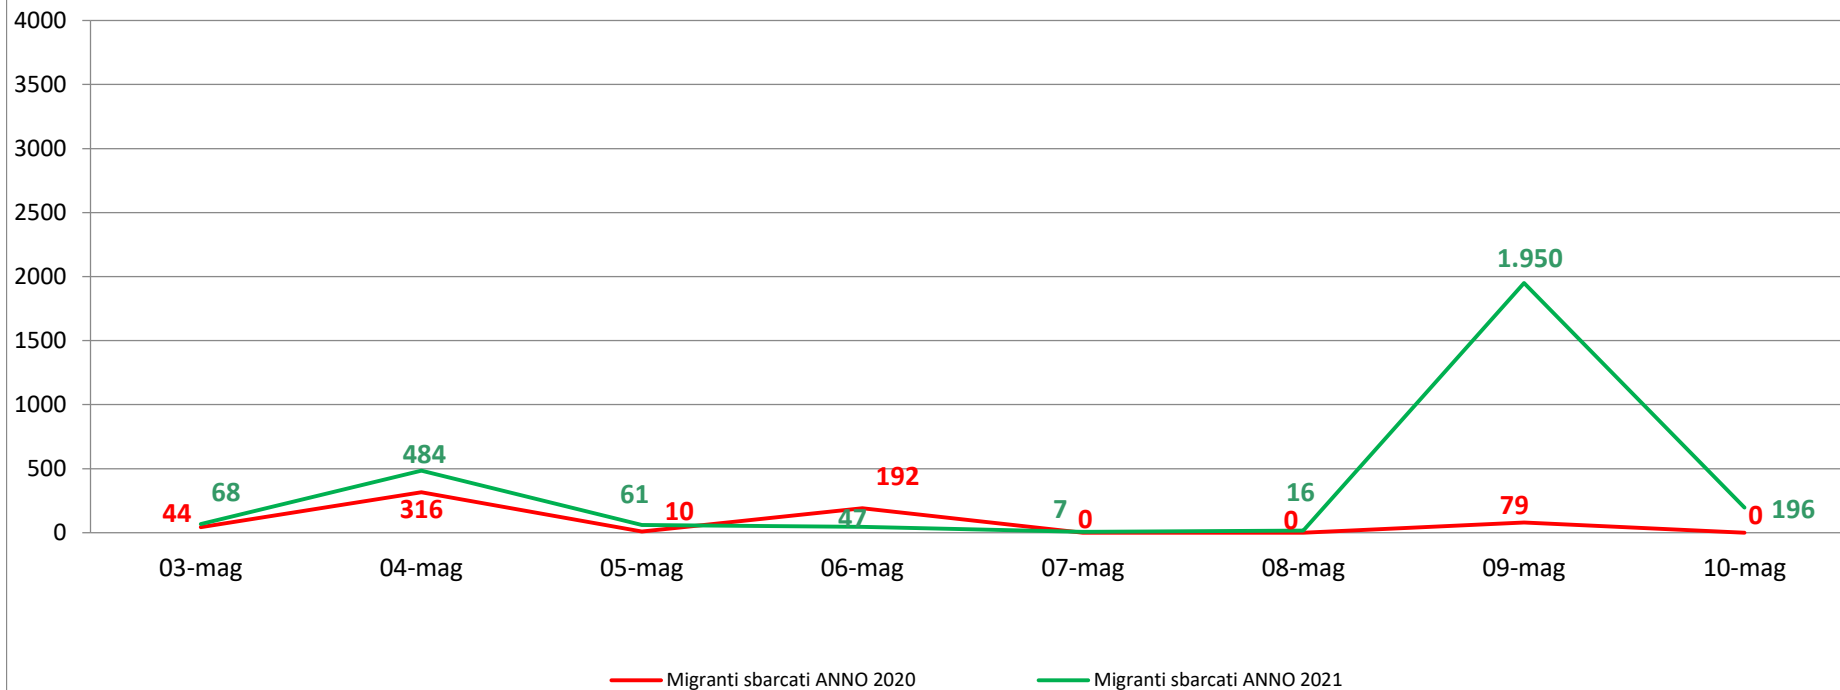

Il grafico illustra la situazione relativa al numero dei migranti sbarcati a decorrere dal 1 gennaio 2021 al 10 maggio 2021* comparati con i dati riferiti allo stesso periodo degli anni 2019 e 2020

*I dati si riferiscono agli eventi di sbarco rilevati entro le ore 8:00 del giorno di riferimento.

Fonte: Dipartimento della Pubblica sicurezza. I dati sono suscettibili di successivo consolidamento.

Migranti sbarcati* - confronto corrispondente periodo anno precedente

*I dati si riferiscono agli eventi di sbarco rilevati entro le ore 8:00 del giorno di riferimento

Fonte: Dipartimento della Pubblica sicurezza. I dati sono suscettibili di successivo consolidamento.

Migranti sbarcati per giorno al 10 Maggio 2021* - mese di Maggio

*I dati si riferiscono agli eventi di sbarco rilevati entro le ore 8:00 del giorno di riferimento

Fonte: Dipartimento della Pubblica sicurezza. I dati sono suscettibili di successivo consolidamento.

Comparazione migranti sbarcati negli anni 2019/2020/2021

2019:11.471

2020:34.154

2021:12.894*

*I dati si riferiscono agli eventi di sbarco rilevati entro le ore 8:00 del giorno di riferimento.