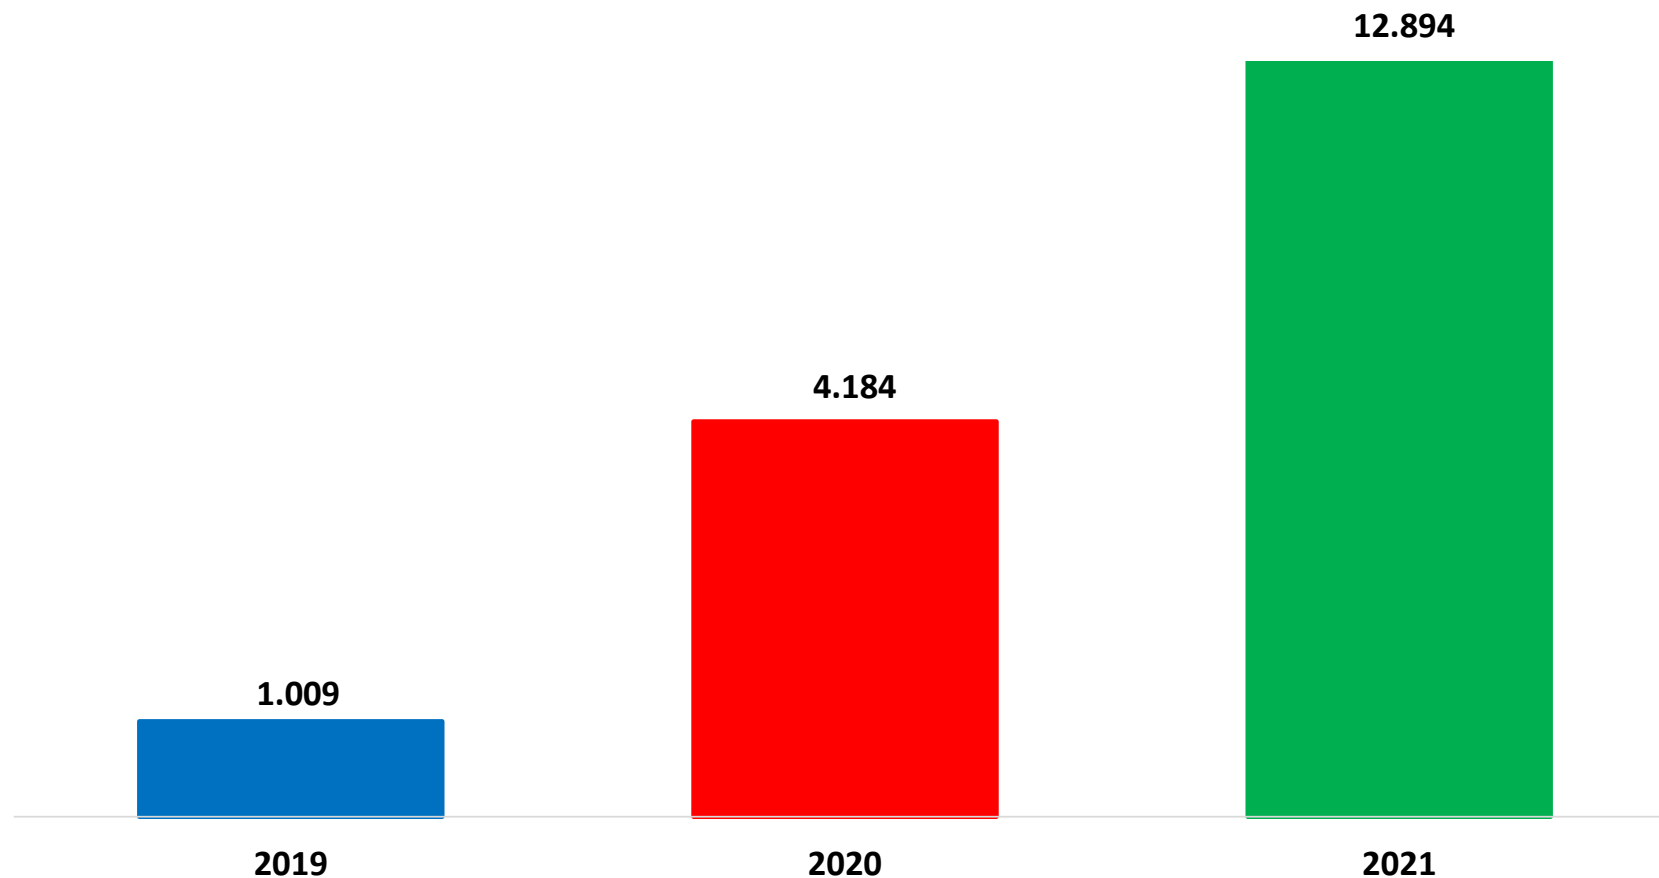

Il grafico illustra la situazione relativa al numero dei migranti sbarcati a decorrere dal 1 gennaio 2021 al 10 maggio 2021* comparati con i dati riferiti allo stesso periodo degli anni 2019 e 2020

*I dati si riferiscono agli eventi di sbarco rilevati entro le ore 8:00 del giorno di riferimento.

Fonte: Dipartimento della Pubblica sicurezza. I dati sono suscettibili di successivo consolidamento.

Migranti sbarcati* - confronto corrispondente periodo anno precedente

*I dati si riferiscono agli eventi di sbarco rilevati entro le ore 8:00 del giorno di riferimento

Fonte: Dipartimento della Pubblica sicurezza. I dati sono suscettibili di successivo consolidamento.

Migranti sbarcati per giorno al 10 Maggio 2021* - mese di Maggio

*I dati si riferiscono agli eventi di sbarco rilevati entro le ore 8:00 del giorno di riferimento

Fonte: Dipartimento della Pubblica sicurezza. I dati sono suscettibili di successivo consolidamento.

Comparazione migranti sbarcati negli anni 2019/2020/2021

2019:11.471

2020:34.154

2021:12.894*

*I dati si riferiscono agli eventi di sbarco rilevati entro le ore 8:00 del giorno di riferimento.