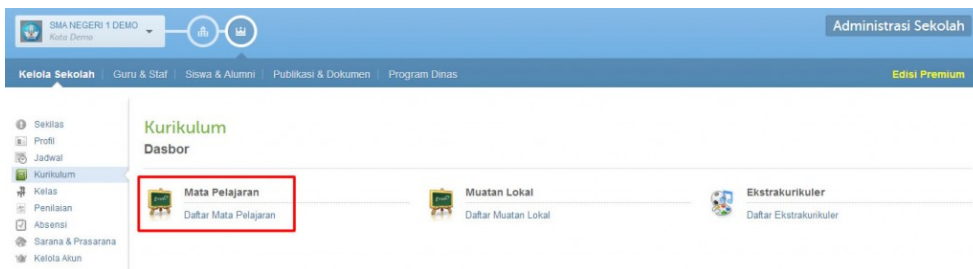

cmd368.com.co Reputasi cmd368 dalam menubuhkan permainan bola online akan sangat terasa pada saat bermain. Dalam hal Judi lebih baik memilih kami karena letak ini yaitu pemberi resmi untuk tim atau club Ternama Game ini telah beranjak selama seputar 5 tahun sekarang.

Cmd368 sangat mulia menyedekahkan kelapangan judi bola karena memiliki pasaran judi bola yang sangat gampang dimainkan. Keamanan dan kenyamanan juga tidak boleh dikompromikan, karena saya berupaya untuk menjadi yang terbaik dan paling percaya diri di mata para Perutusan Maka dari itu cmd368 sangat berkepentingan untuk tentukan pemain bisa bermain dengan aman dan nyaman tanpa rasa takut saat bermain disini untuk taruhan 2022. Jadi bagi anda yang ingin mendaftar bersama Abdi mari siapkan data diri anda di bawah ini. Namun pembekal taruhan bola terpercaya juga harus berhati-hati dalam mengacu lokasi judi online yang menyeter renyut tanpa Unit Mengingat bersisa banyak lokasi taruhan tidak resmi, menentukan mana yang akan sangat Merugikan