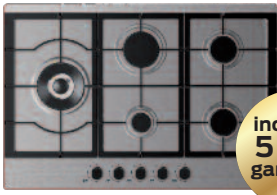

jubilée
25

Luxe jubileum aanbieding

inclusief
5 jaar
garantie!

RVS Gaskookplaat KÖLN 775 STX

1. Gas
2. 75 cm • Nismaat 49x56x4,5
   - Vonkontstekking
   - Vlambeveiliging
   - 3 gietijzeren pandragers
   - Bediening front
   - Wokbrander • 3.8 Kw

399,-