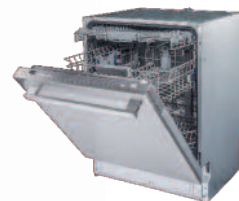

Huisselectie de Luxe & Huisselectie Superieur 2017