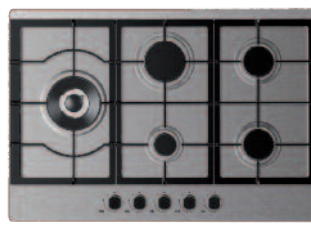

**RVS Gaskookplaat
EGK 775 STX**
Gas

- 75 cm • Nismaat 49x56 cm
- RVS • Vonkontsteking
- Vlambeveiliging
- Gietijzeren pandragers
- Bediening front
- Wokbrander • 3.8 Kw

359,-

**De apparatuur die
bij uw klant past**

- apparatuur van hoogstaande kwaliteit
- scherpe prijzen
- ruim assortiment
- snelle levering vanuit groot centraal gelegen magazijn (Midden Nederland)
- info-/ verkoopondersteuning vanuit kantoor in Nederland (Doetinchem)

**jubilee
25**

**Gaskookplaat
EGK JUBILEE 25**
Inbouw

- 60 cm • Nismaat 49x56 cm
- RVS • Vonkontsteking
- Vlambeveiliging
- Gietijzeren pandragers
- Bediening front
- Wokbrander • 3.8 Kw