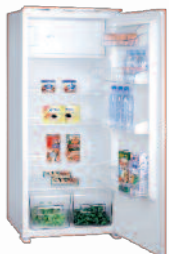

Huisselectie de Luxe & Huisselectie Superieur 2017