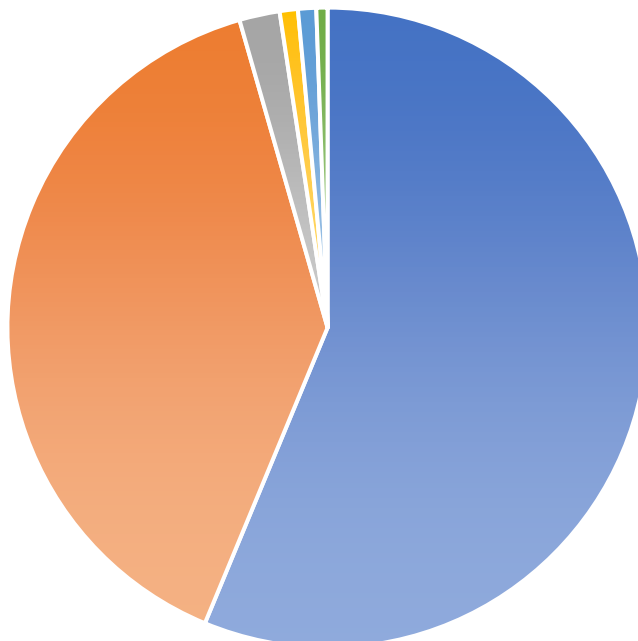

ΠΑΡΑΛΙΑ Νο.74

ΠΑΡΑΛΙΑ Νο.74

ΠΑΡΑΛΙΑ Νο.74

ΑΠΟΡΡΙΜΜΑΤΑ ΠΟΥ ΣΥΛΛΕΧΘΗΚΑΝ

ΣΥΝΟΛΙΚΑ

- Επίσκεψη σε 74 παραλίες: 34 καθαρίστηκαν
33 καθαρές &
7 δύσκολη προσέγγιση
- Περίοδος: 7 και 19 - 25 Αυγούστου 2020

ΚΥΡΙΑ ΑΠΟΡΡΙΜΜΑΤΑ