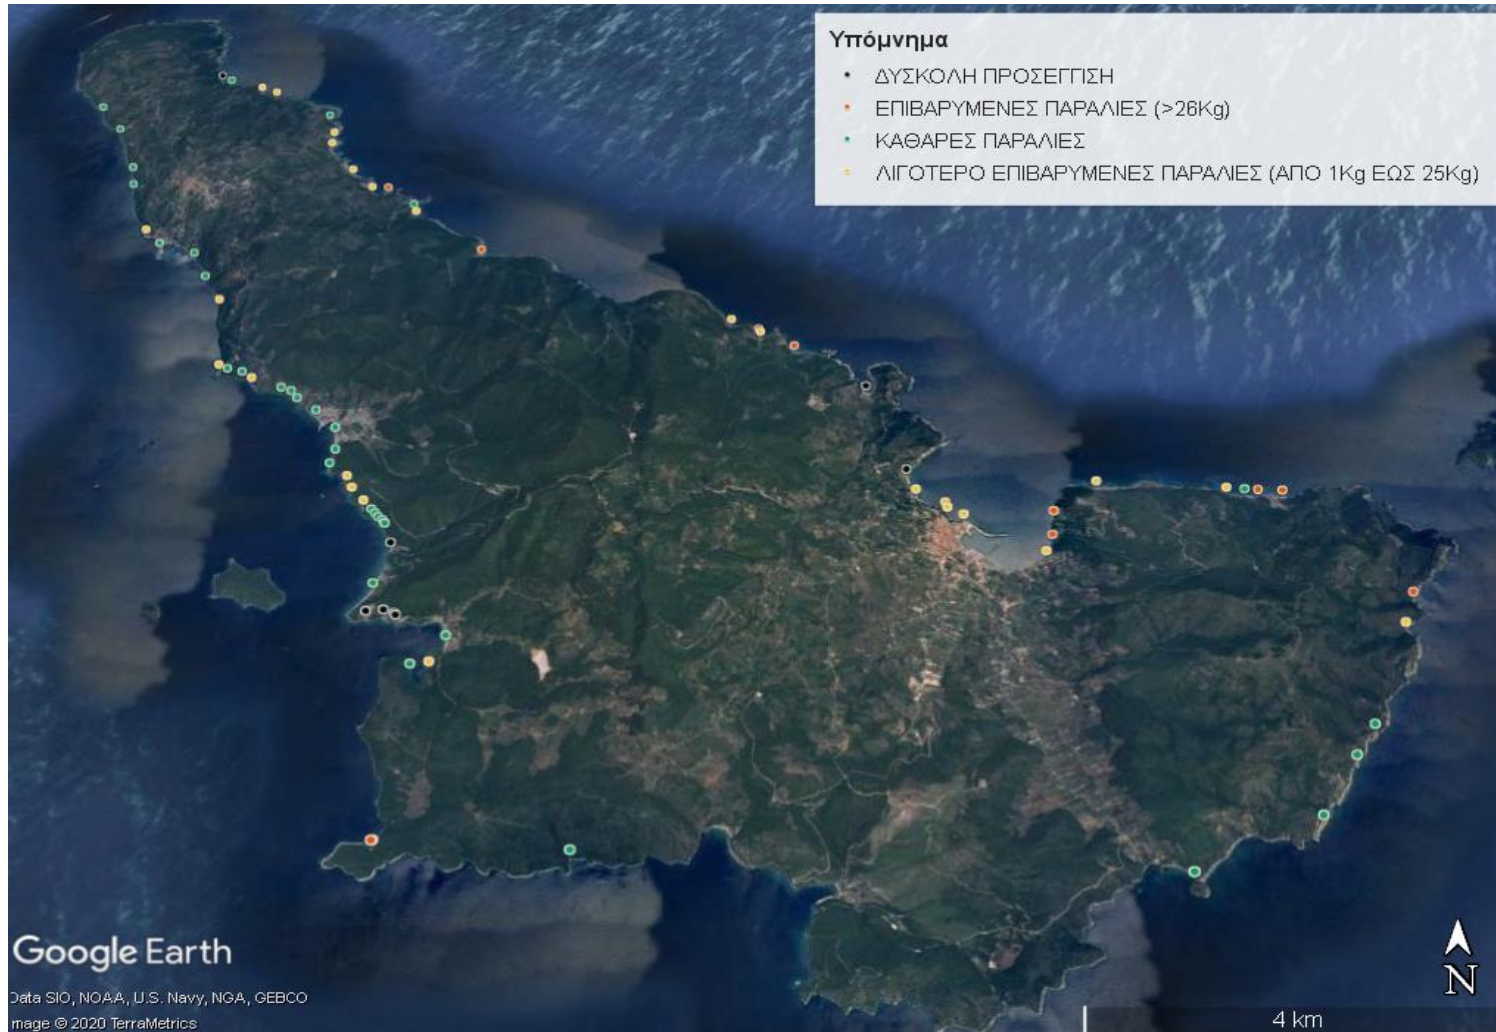

ΣΚΟΠΕΛΟΣ

ΑΥΓΟΥΣΤΟΣ 2020

ΧΑΡΤΗΣ ΣΚΟΠΕΛΟΥ

Σημείωση: Οι παραλίες χωρίστηκαν κατά προσέγγιση σε επιβαρυμένες και λιγότερο επιβαρυμένες βάση της μέσης τιμής τους (26 κιλά) No.74 Αρκετά επιβαρυμένη παραλία με σύνολο απορριμμάτων 1.140 κιλά.

ΠΑΡΑΛΙΑ Νο.74

ΠΑΡΑΛΙΑ Νο.74

ΠΑΡΑΛΙΑ Νο.74

ΑΠΟΡΡΙΜΜΑΤΑ ΠΟΥ ΣΥΛΛΕΧΘΗΚΑΝ

ΣΥΝΟΛΙΚΑ

- Επίσκεψη σε 74 παραλίες: 34 καθαρίστηκαν
33 καθαρές &
7 δύσκολη προσέγγιση
- Περίοδος: 7 και 19 - 25 Αυγούστου 2020

ΚΥΡΙΑ ΑΠΟΡΡΙΜΜΑΤΑ