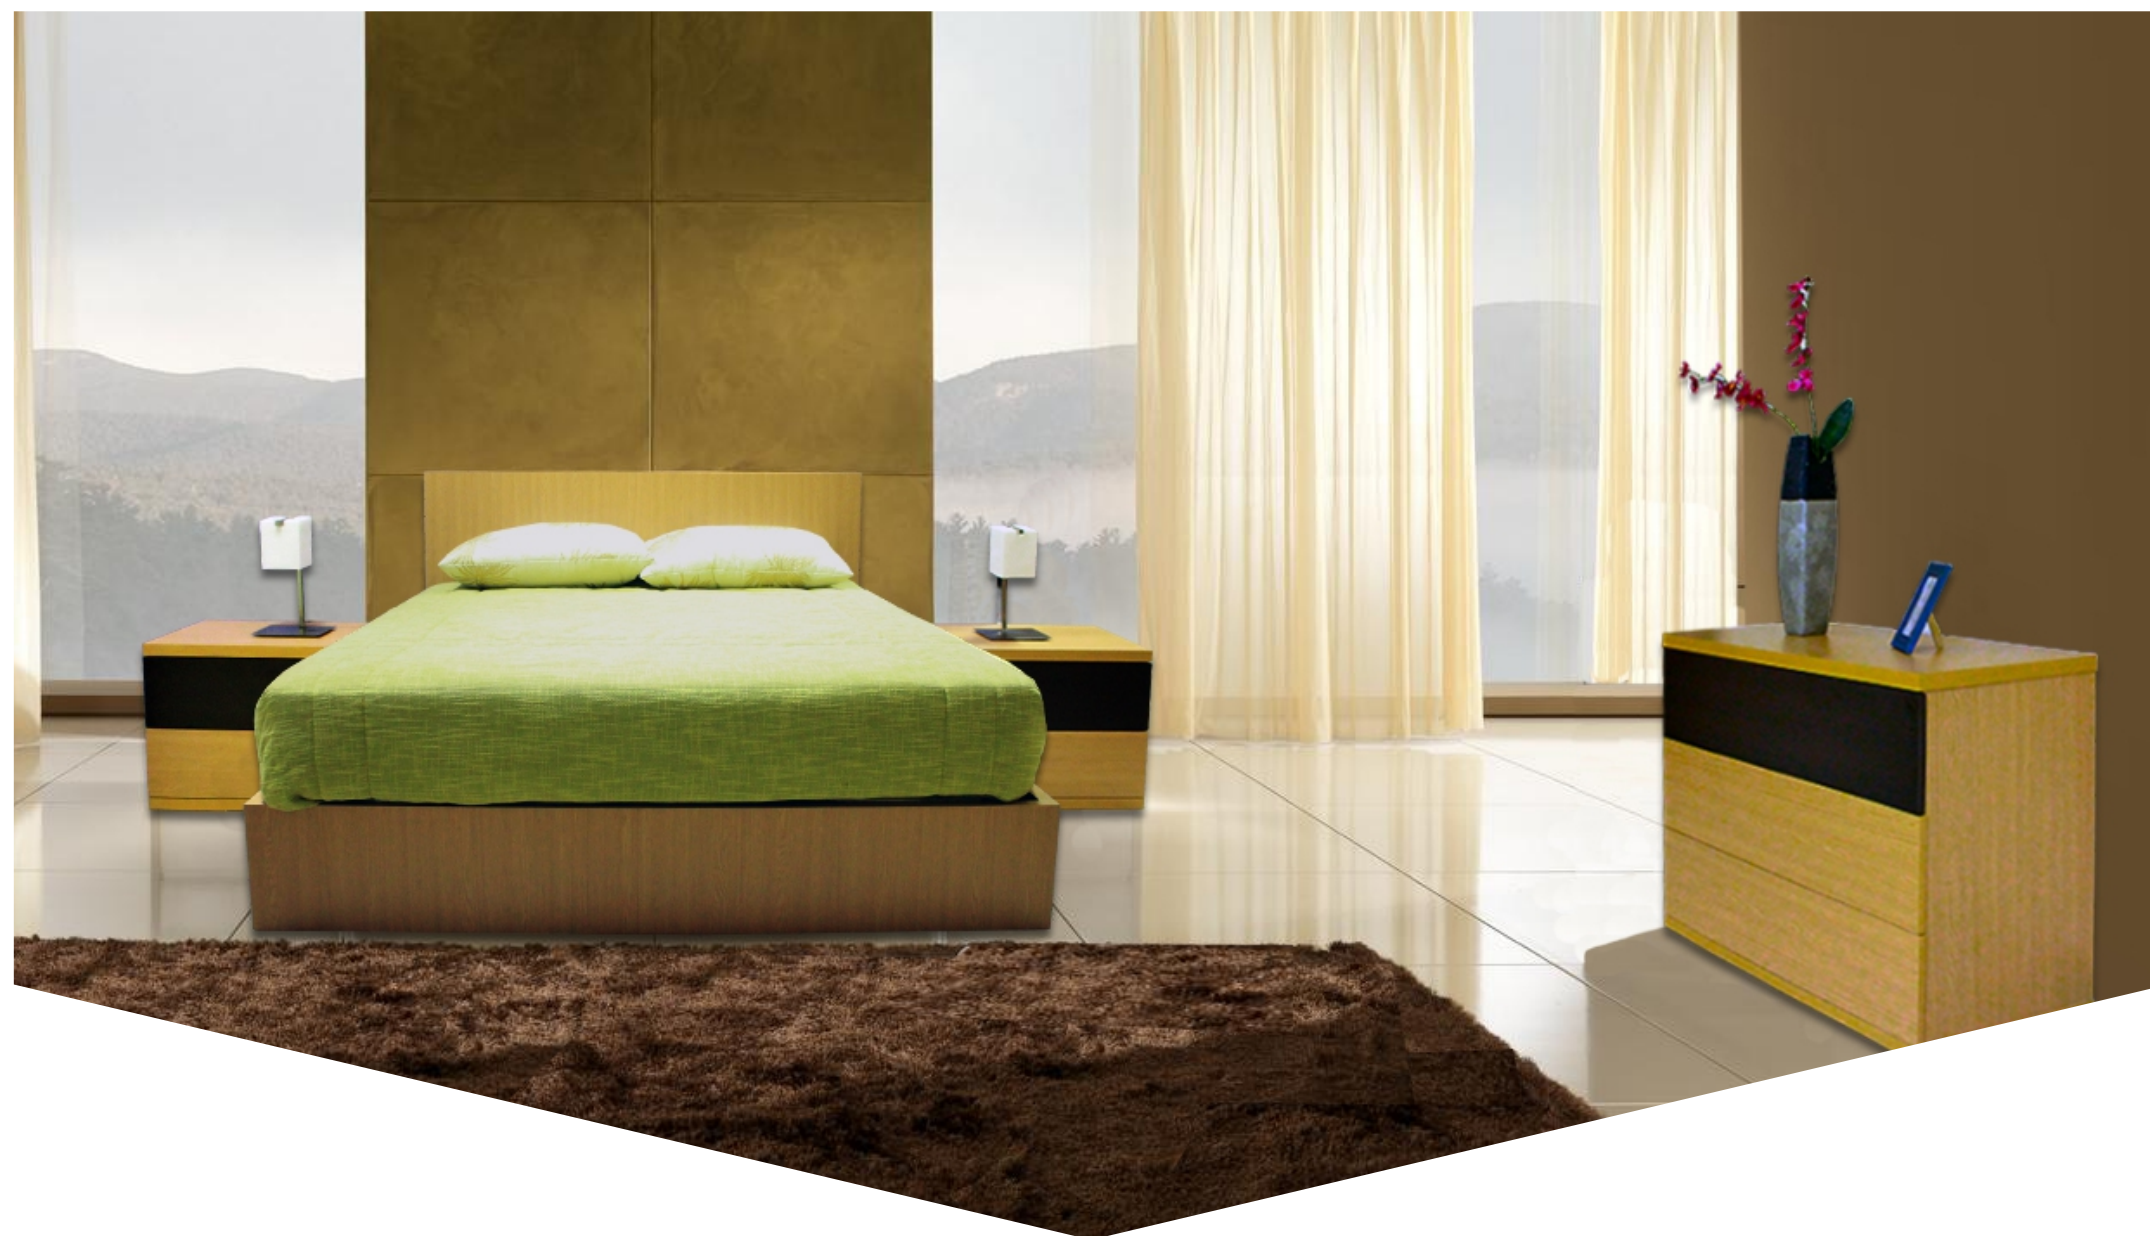

Do you imagine yourself living in your dream house?
Accomplishing every other dreams you have?
Together with the ones you love?
You can. Enjoy your furniture.

Imagina-se a viver na sua casa de sonho?
Conquistando todos os seus outros sonhos?
Junto das pessoas que ama?
Você pode. Desfrute do seu mobiliário.

Avez-vous vous imaginer vivre dans
votre maison de rêve?
Accomplir tous les autres rêves que vous avez?
Ensemble avec ceux que vous aimez?
Vous pouvez. Profitez de vos meubles.

BEDROOM WT2 | QUARTO WT2 | CHAMBRE WT2

Bed
Bedside Tables
Chest of Drawers
Mirror

Cama
Mesas de Cabeceira
Cômoda
Moldura Espelho

Lit
Tables de nuit
Commode
Miroir