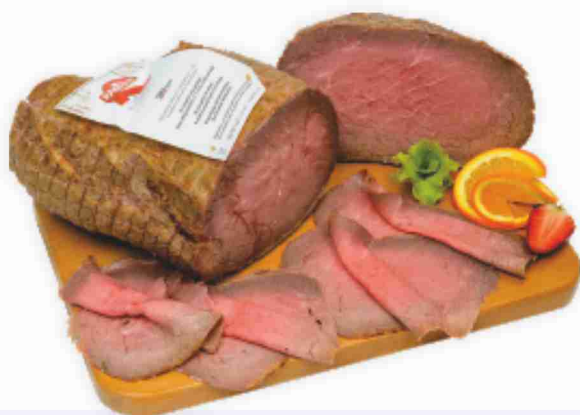

6,90 €

Sassella Valtellina
superiore D.O.C.G.
Nino Negri
cl 75 al litro € 10,65

7,99 €

Freschezza in tavola

Petto di pollo al forno
Kometa
al kg € 11,90

€ 1,19
all'etto

Prosciutto San Daniele D.O.P.
Martelli
al kg € 24,90

all'etto

€ 2,49

Roast beef
Raspini
al kg € 21,90

€ 2,19
all'etto

Pancetta coppata Sgrassatella
Rovagnati
al kg € 16,90

€ 1,69
all'etto

Capocollo piccante calabro
San Vincenzo
al kg € 18,90

€ 1,89
all'etto