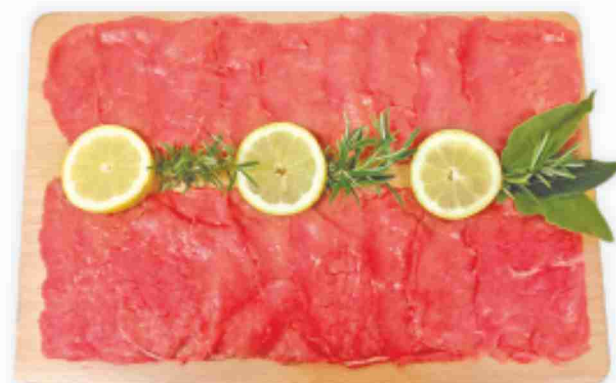

GUSTO & PASSIONE

PATATE DI MONTAGNA
€ 1,99 al kg.

Freschezza in tavola

Gallina eviscerata*

€ **2,99**
al kg

Fesa di tacchino*
a fette

€ **8,25**
al kg

Fette sottili di bovino adulto*