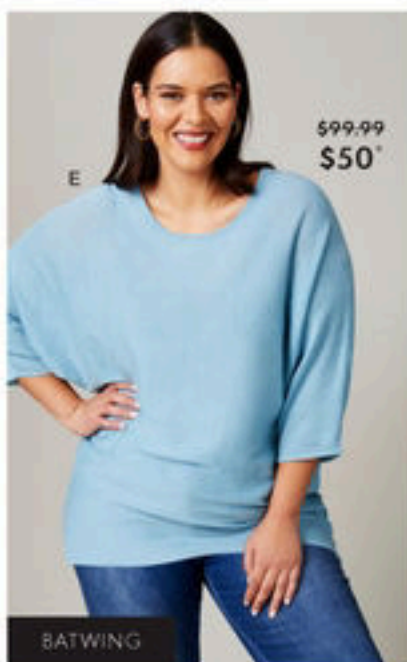

MODERN MERINO 7 cool looks to love and layer, now only $50 each*

A. SARA MERINO COWL NECK SWEATER 100% merino. Amber 1X, 2X, 3X. Blue Shadow, Butterscotch 1X, 2X, 3X, 4X. Style 21SY 257916 $99.99*

B. SARA MERINO ROLL NECK SWEATER 100% merino. Bronze, Oatmeal 1X, 2X, 3X. Style 21SY 257915 $99.99*

C. SARA MERINO COWL JUMPER 100% merino. Bronze 1X, 2X, 3X. Green 1X, 2X, 3X, 4X. Style 21SY 257918 $129.99*

D. SARA MERINO SPLICED SWEATER 100% merino. Berry 1X, 2X, 3X. Gold 1X, 2X, 3X, 4X. Style 21SY 257921 $129.99*

E. SARA MERINO BATWING JUMPER 100% merino. Atlantic, Oatmeal 1X, 2X, 3X, 4X. Raisin 1X, 2X, 3X. Style 21SY 257923 $99.99*

F. SARA MERINO ANGLED HEM SWEATER 100% merino. Dusky Pink 1X, 2X, 3X. Raisin 1X, 3X. Style 21SY 258017 $99.99*