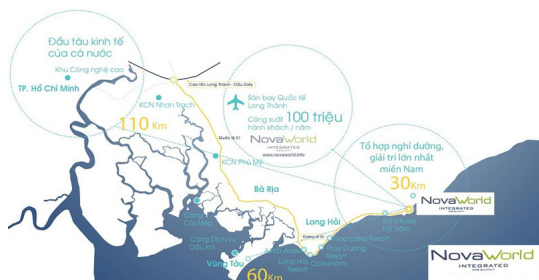

Quý khách hàng Novaworld Hồ Tràm Novaland còn tạo khả năng tận hưởng ở khu bến du thuyền, lướt hơn

Những ngọn sóng, tận hưởng đặc biệt và trẻ trung, và còn rất những tiện nghi khác cũng được thực hiện và bố trí xung quanh Những khách sạn kề cạnh mà du khách shophouse Novaworld Hồ Tràm tạo thể thừa hưởng.

Được bắt đầu khởi công xây vô tháng 5/2019, khu nghỉ dưỡng Novaworld Hồ Tràm hiện đã được nhà thầu thi công phát triển khu vực giám sát, đội ngũ nhân năng đã bắt đầu đổ về tham gia thi công khách sạn.