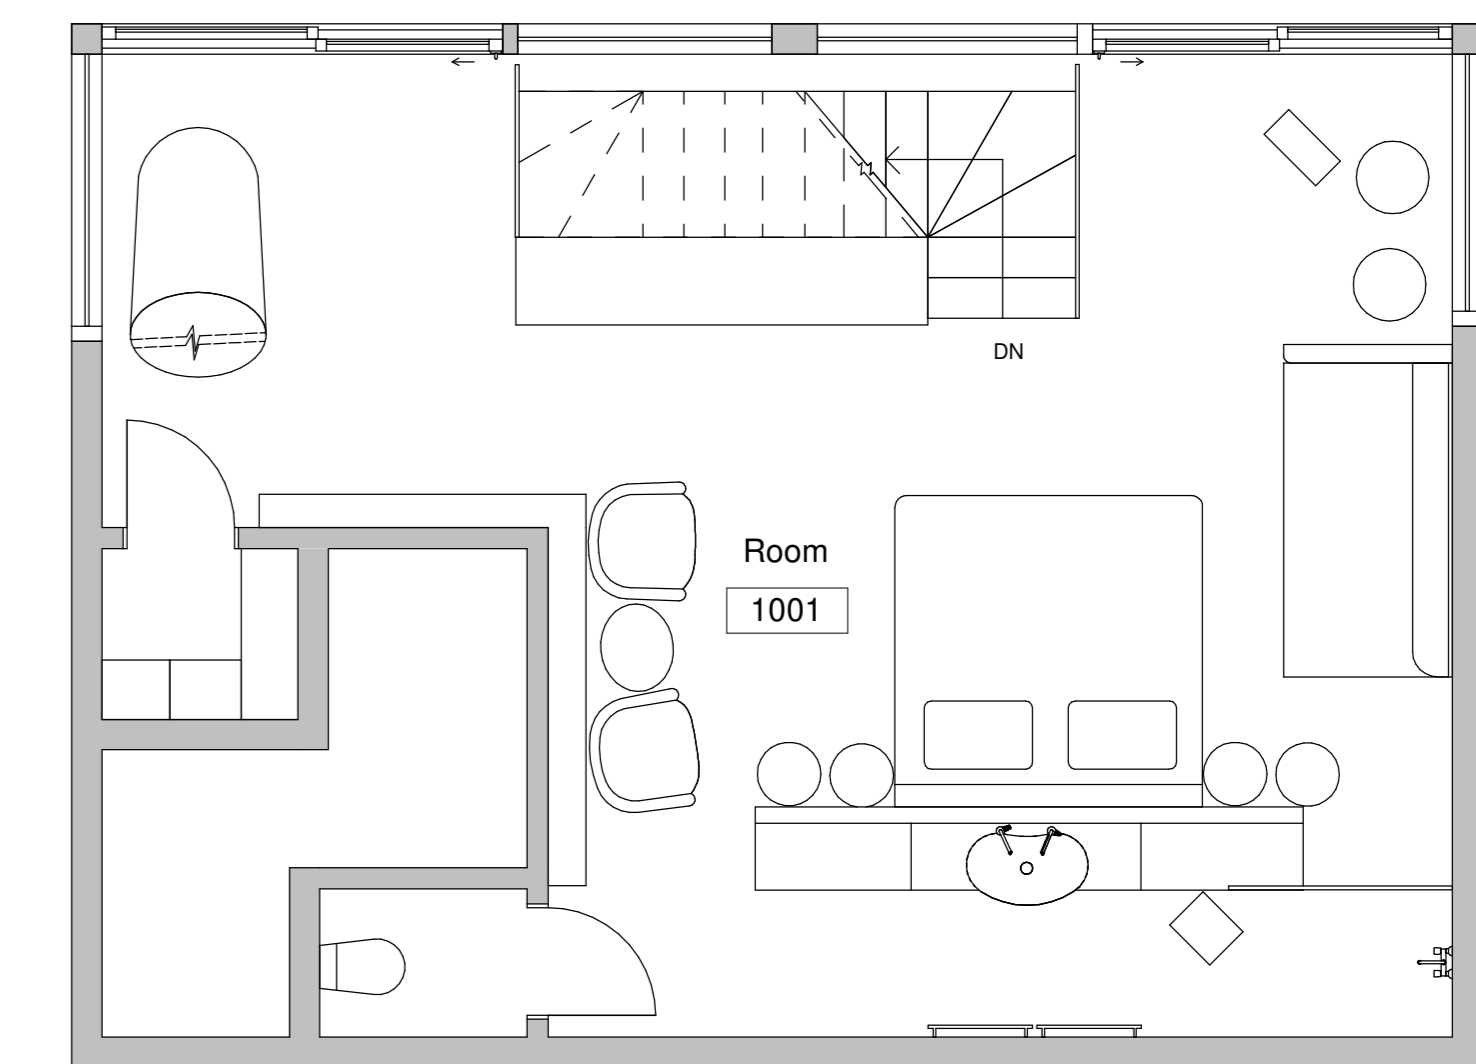

4 2. Obergeschoss
1 : 50

Märchenhotel Braunwald
Dorfstrasse 24
8784 Braunwald

NOT FOR
CONSTRUCTION

JOB NUMBER: - 0001
DATE: - 06.07.2021
DESIGNER: - FR
SHEET NO: - PB4.0

5 3. Obergeschoss
1:50

Märchenhotel Braunwald
Dorfstrasse 24
8784 Braunwald

NOT FOR
CONSTRUCTION

JOB NUMBER: - 0001
DATE: - 06.07.2021
DESIGNER: - FR
SHEET NO: - PB5.0

6 4. Obergeschoss
1 : 50

7 Dachgeschoss
1 : 50