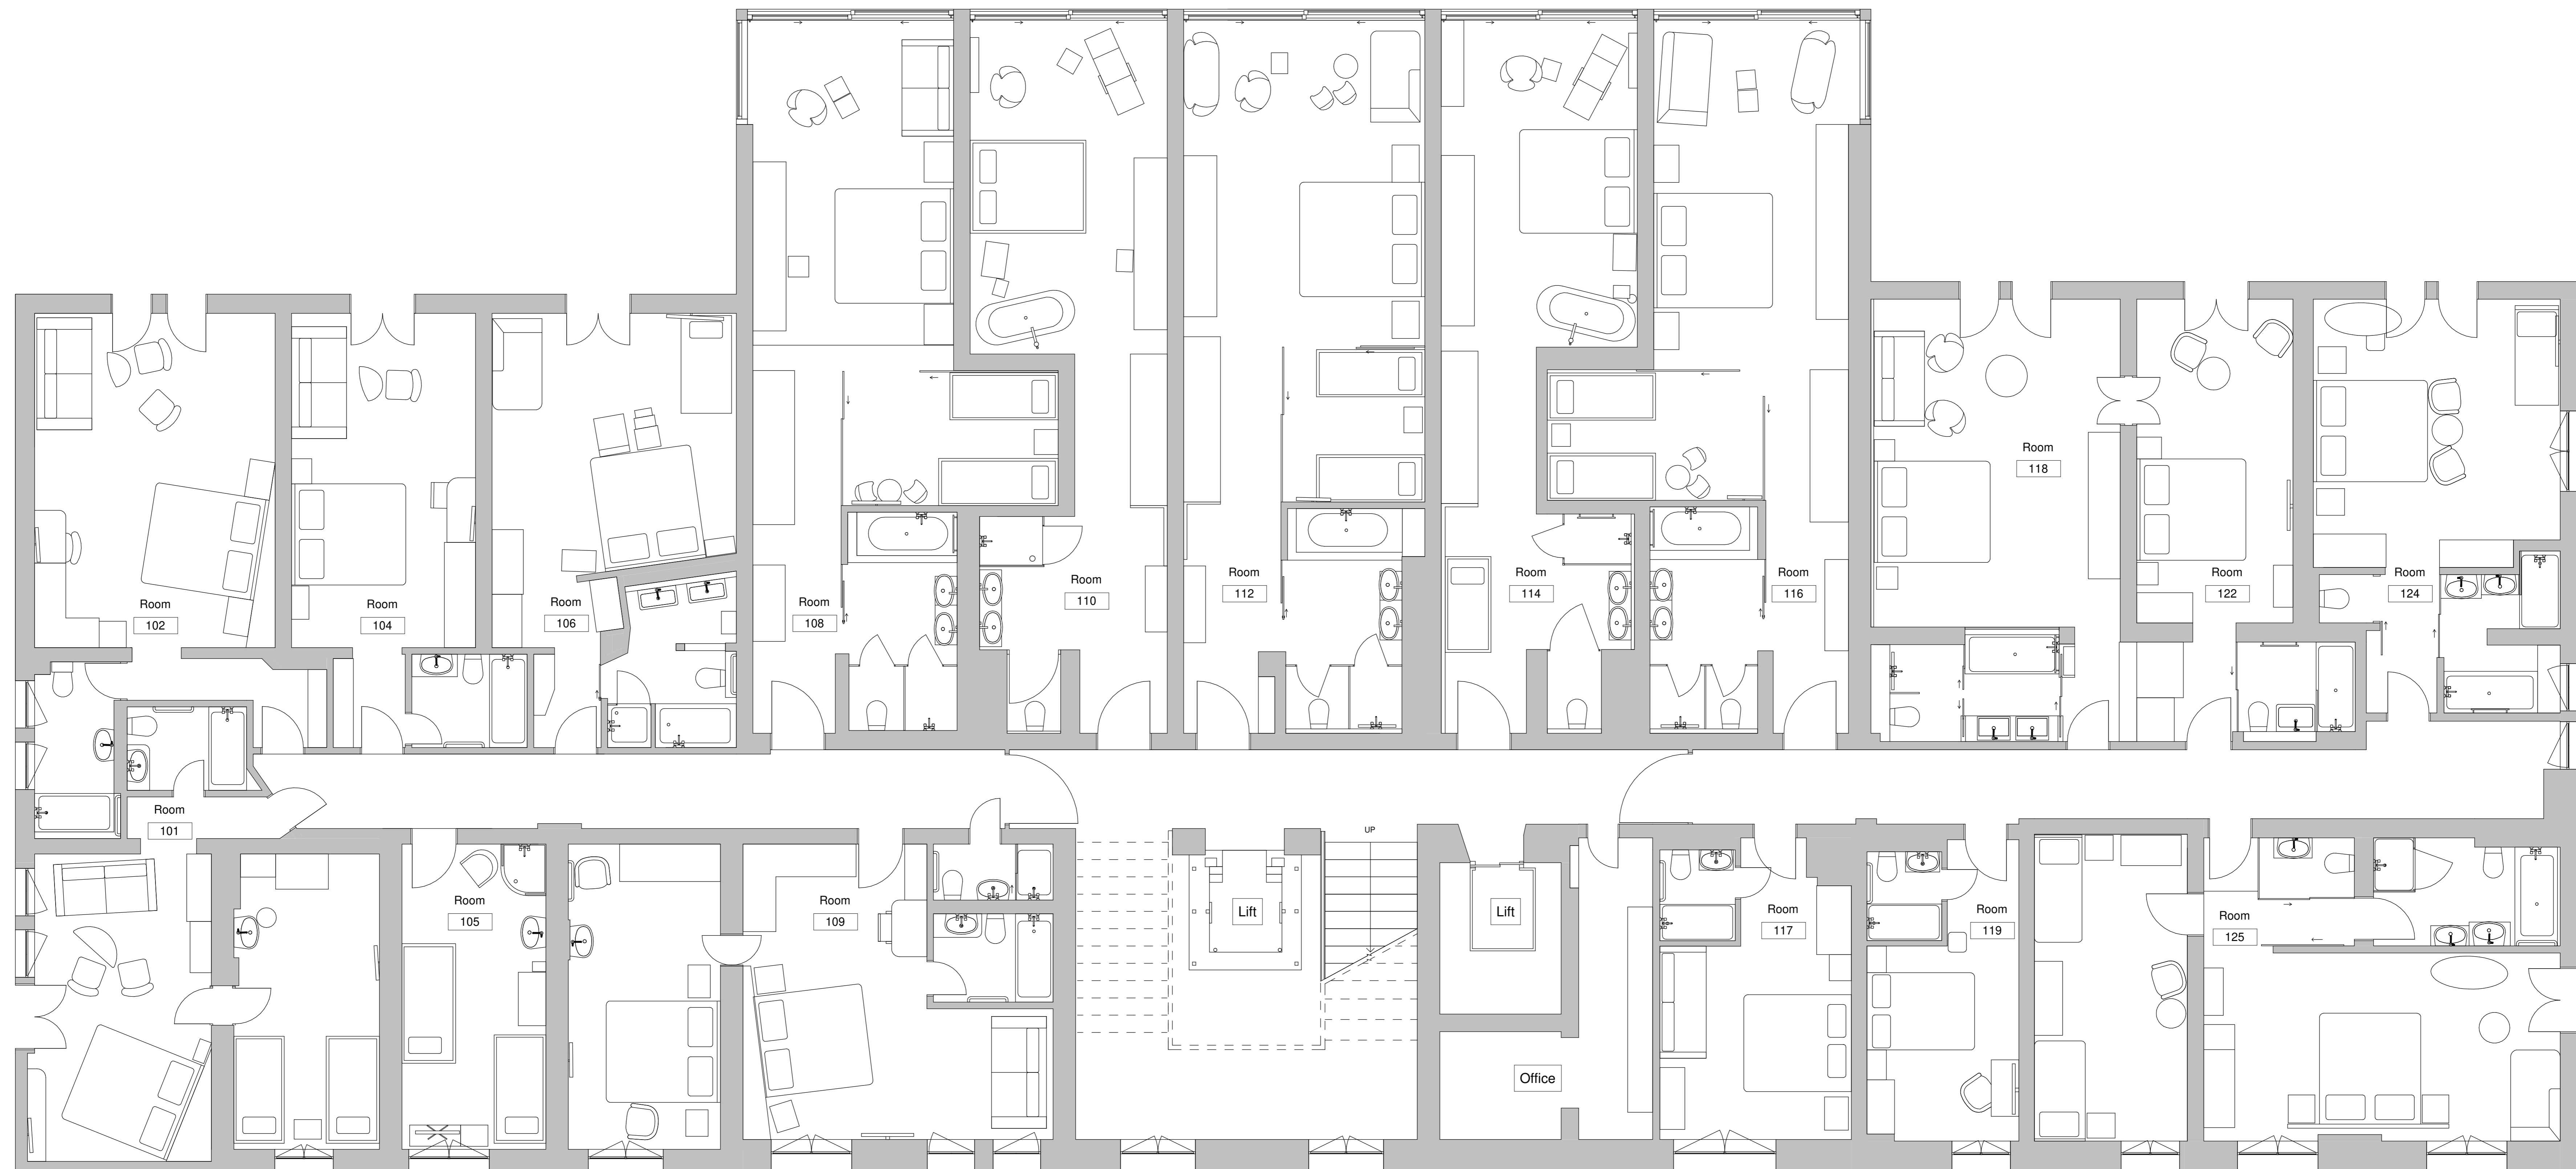

1 Untergeschoss
1:50

Märchenhotel Braunwald
Dorfstrasse 24
8784 Braunwald

**NOT FOR
CONSTRUCTION**

JOB NUMBER: - 0001
DATE: - 06.07.2021
DESIGNER: - FR
SHEET NO: - PB1.0

2 Erdgeschoss
1 : 50

Märchenhotel Braunwald
Dorfstrasse 24
8784 Braunwald

**NOT FOR
CONSTRUCTION**

JOB NUMBER: - 0001
DATE: - 06.07.2021
DESIGNER: - FR
SHEET NO: - PB2.0

3 1. Obergeschoss
1:50

Märchenhotel Braunwald
Dorfstrasse 24
8784 Braunwald

NOT FOR
CONSTRUCTION

JOB NUMBER: - 0001
DATE: - 06.07.2021
DESIGNER: - FR
SHEET NO: - PB3.0

4 2. Obergeschoss
1 : 50

Märchenhotel Braunwald
Dorfstrasse 24
8784 Braunwald

NOT FOR
CONSTRUCTION

JOB NUMBER: - 0001
DATE: - 06.07.2021
DESIGNER: - FR
SHEET NO: - PB4.0

5 3. Obergeschoss
1:50

Märchenhotel Braunwald
Dorfstrasse 24
8784 Braunwald

NOT FOR
CONSTRUCTION

JOB NUMBER: - 0001
DATE: - 06.07.2021
DESIGNER: - FR
SHEET NO: - PB5.0

6 4. Obergeschoss
1 : 50

7 Dachgeschoss
1 : 50