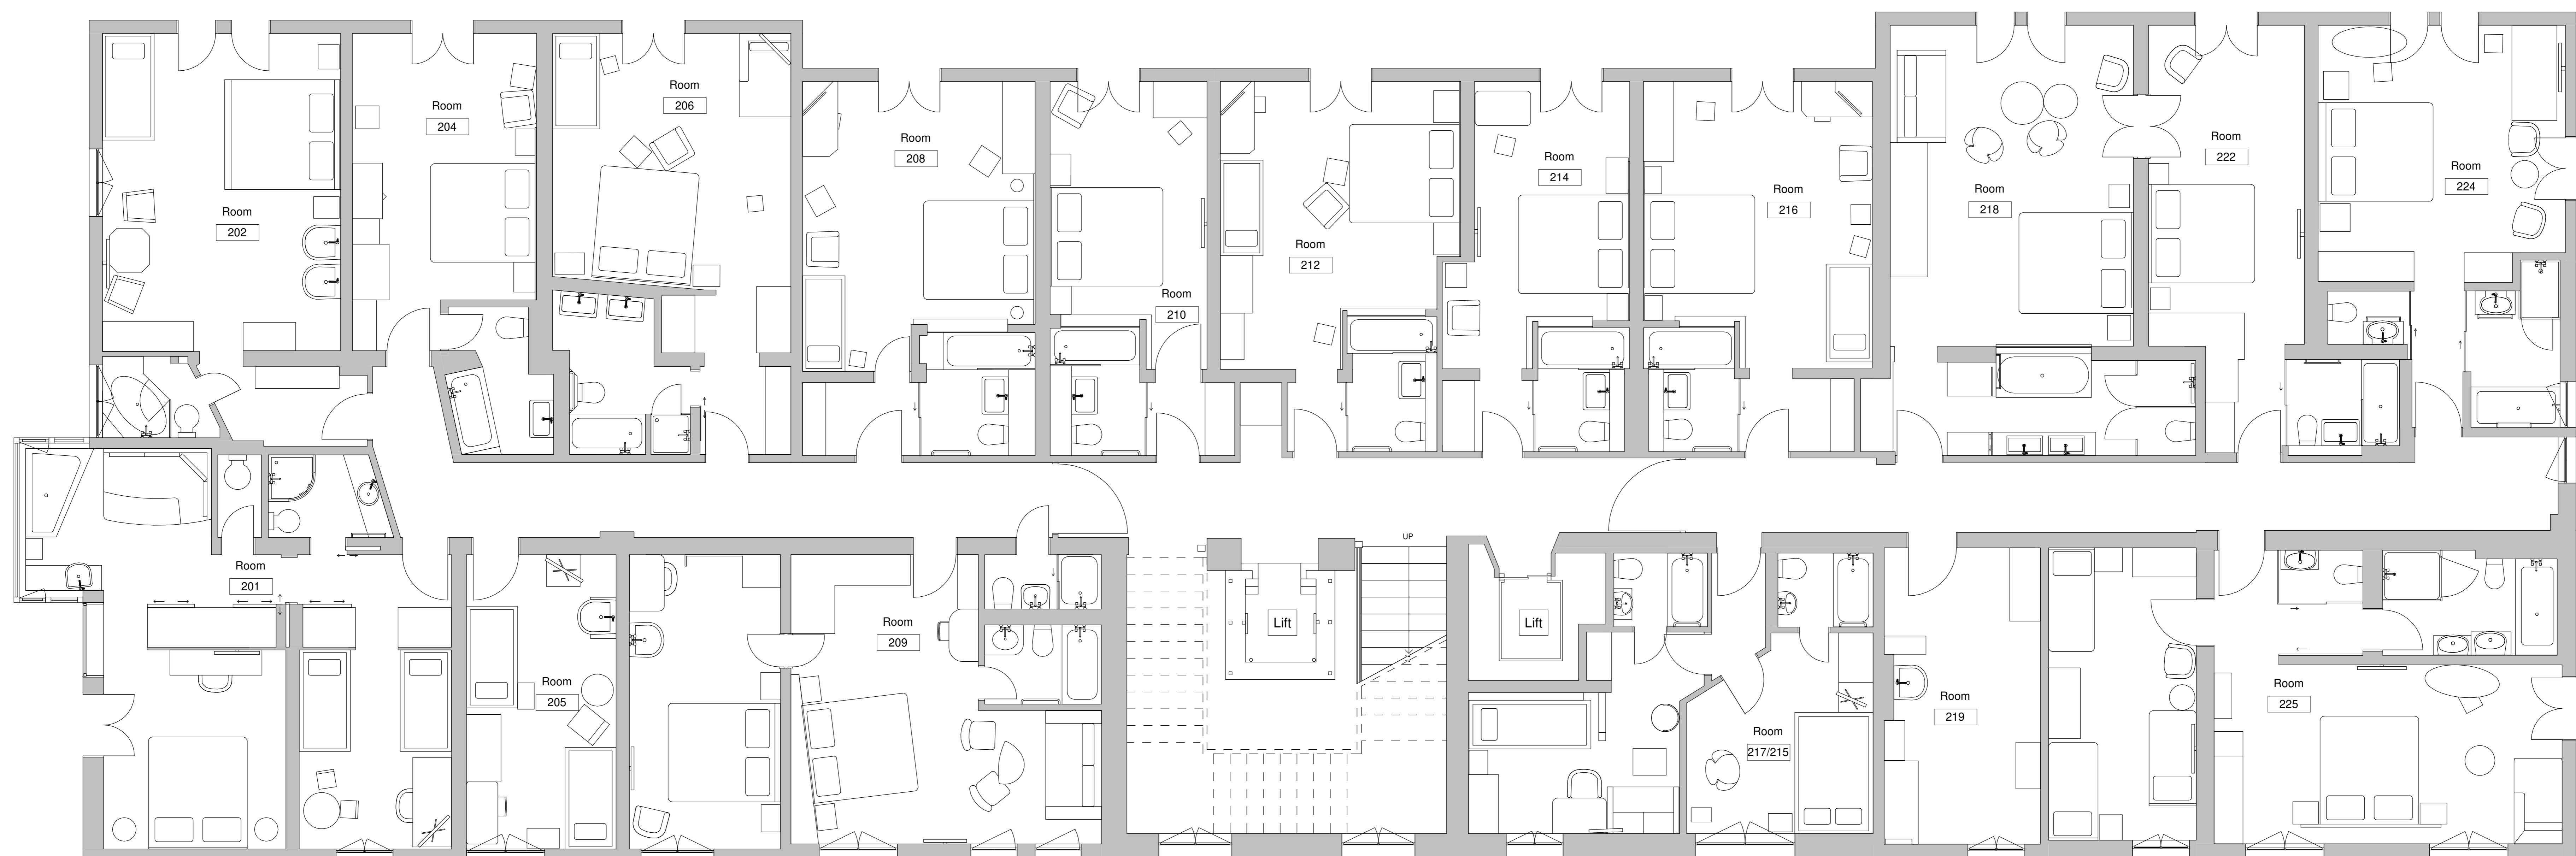

1 Untergeschoss
1:50

Märchenhotel Braunwald
Dorfstrasse 24
8784 Braunwald

**NOT FOR
CONSTRUCTION**

JOB NUMBER: - 0001
DATE: - 06.07.2021
DESIGNER: - FR
SHEET NO: - PB1.0

2 Erdgeschoss
1 : 50

Märchenhotel Braunwald
Dorfstrasse 24
8784 Braunwald

**NOT FOR
CONSTRUCTION**

JOB NUMBER: - 0001
DATE: - 06.07.2021
DESIGNER: - FR
SHEET NO: - PB2.0

3 1. Obergeschoss
1:50

Märchenhotel Braunwald
Dorfstrasse 24
8784 Braunwald

NOT FOR
CONSTRUCTION

JOB NUMBER: - 0001
DATE: - 06.07.2021
DESIGNER: - FR
SHEET NO: - PB3.0

4 2. Obergeschoss
1 : 50

Märchenhotel Braunwald
Dorfstrasse 24
8784 Braunwald

NOT FOR
CONSTRUCTION

JOB NUMBER: - 0001
DATE: - 06.07.2021
DESIGNER: - FR
SHEET NO: - PB4.0

5 3. Obergeschoss
1:50

Märchenhotel Braunwald
Dorfstrasse 24
8784 Braunwald

NOT FOR
CONSTRUCTION

JOB NUMBER: - 0001
DATE: - 06.07.2021
DESIGNER: - FR
SHEET NO: - PB5.0

6 4. Obergeschoss
1 : 50

7 Dachgeschoss
1 : 50