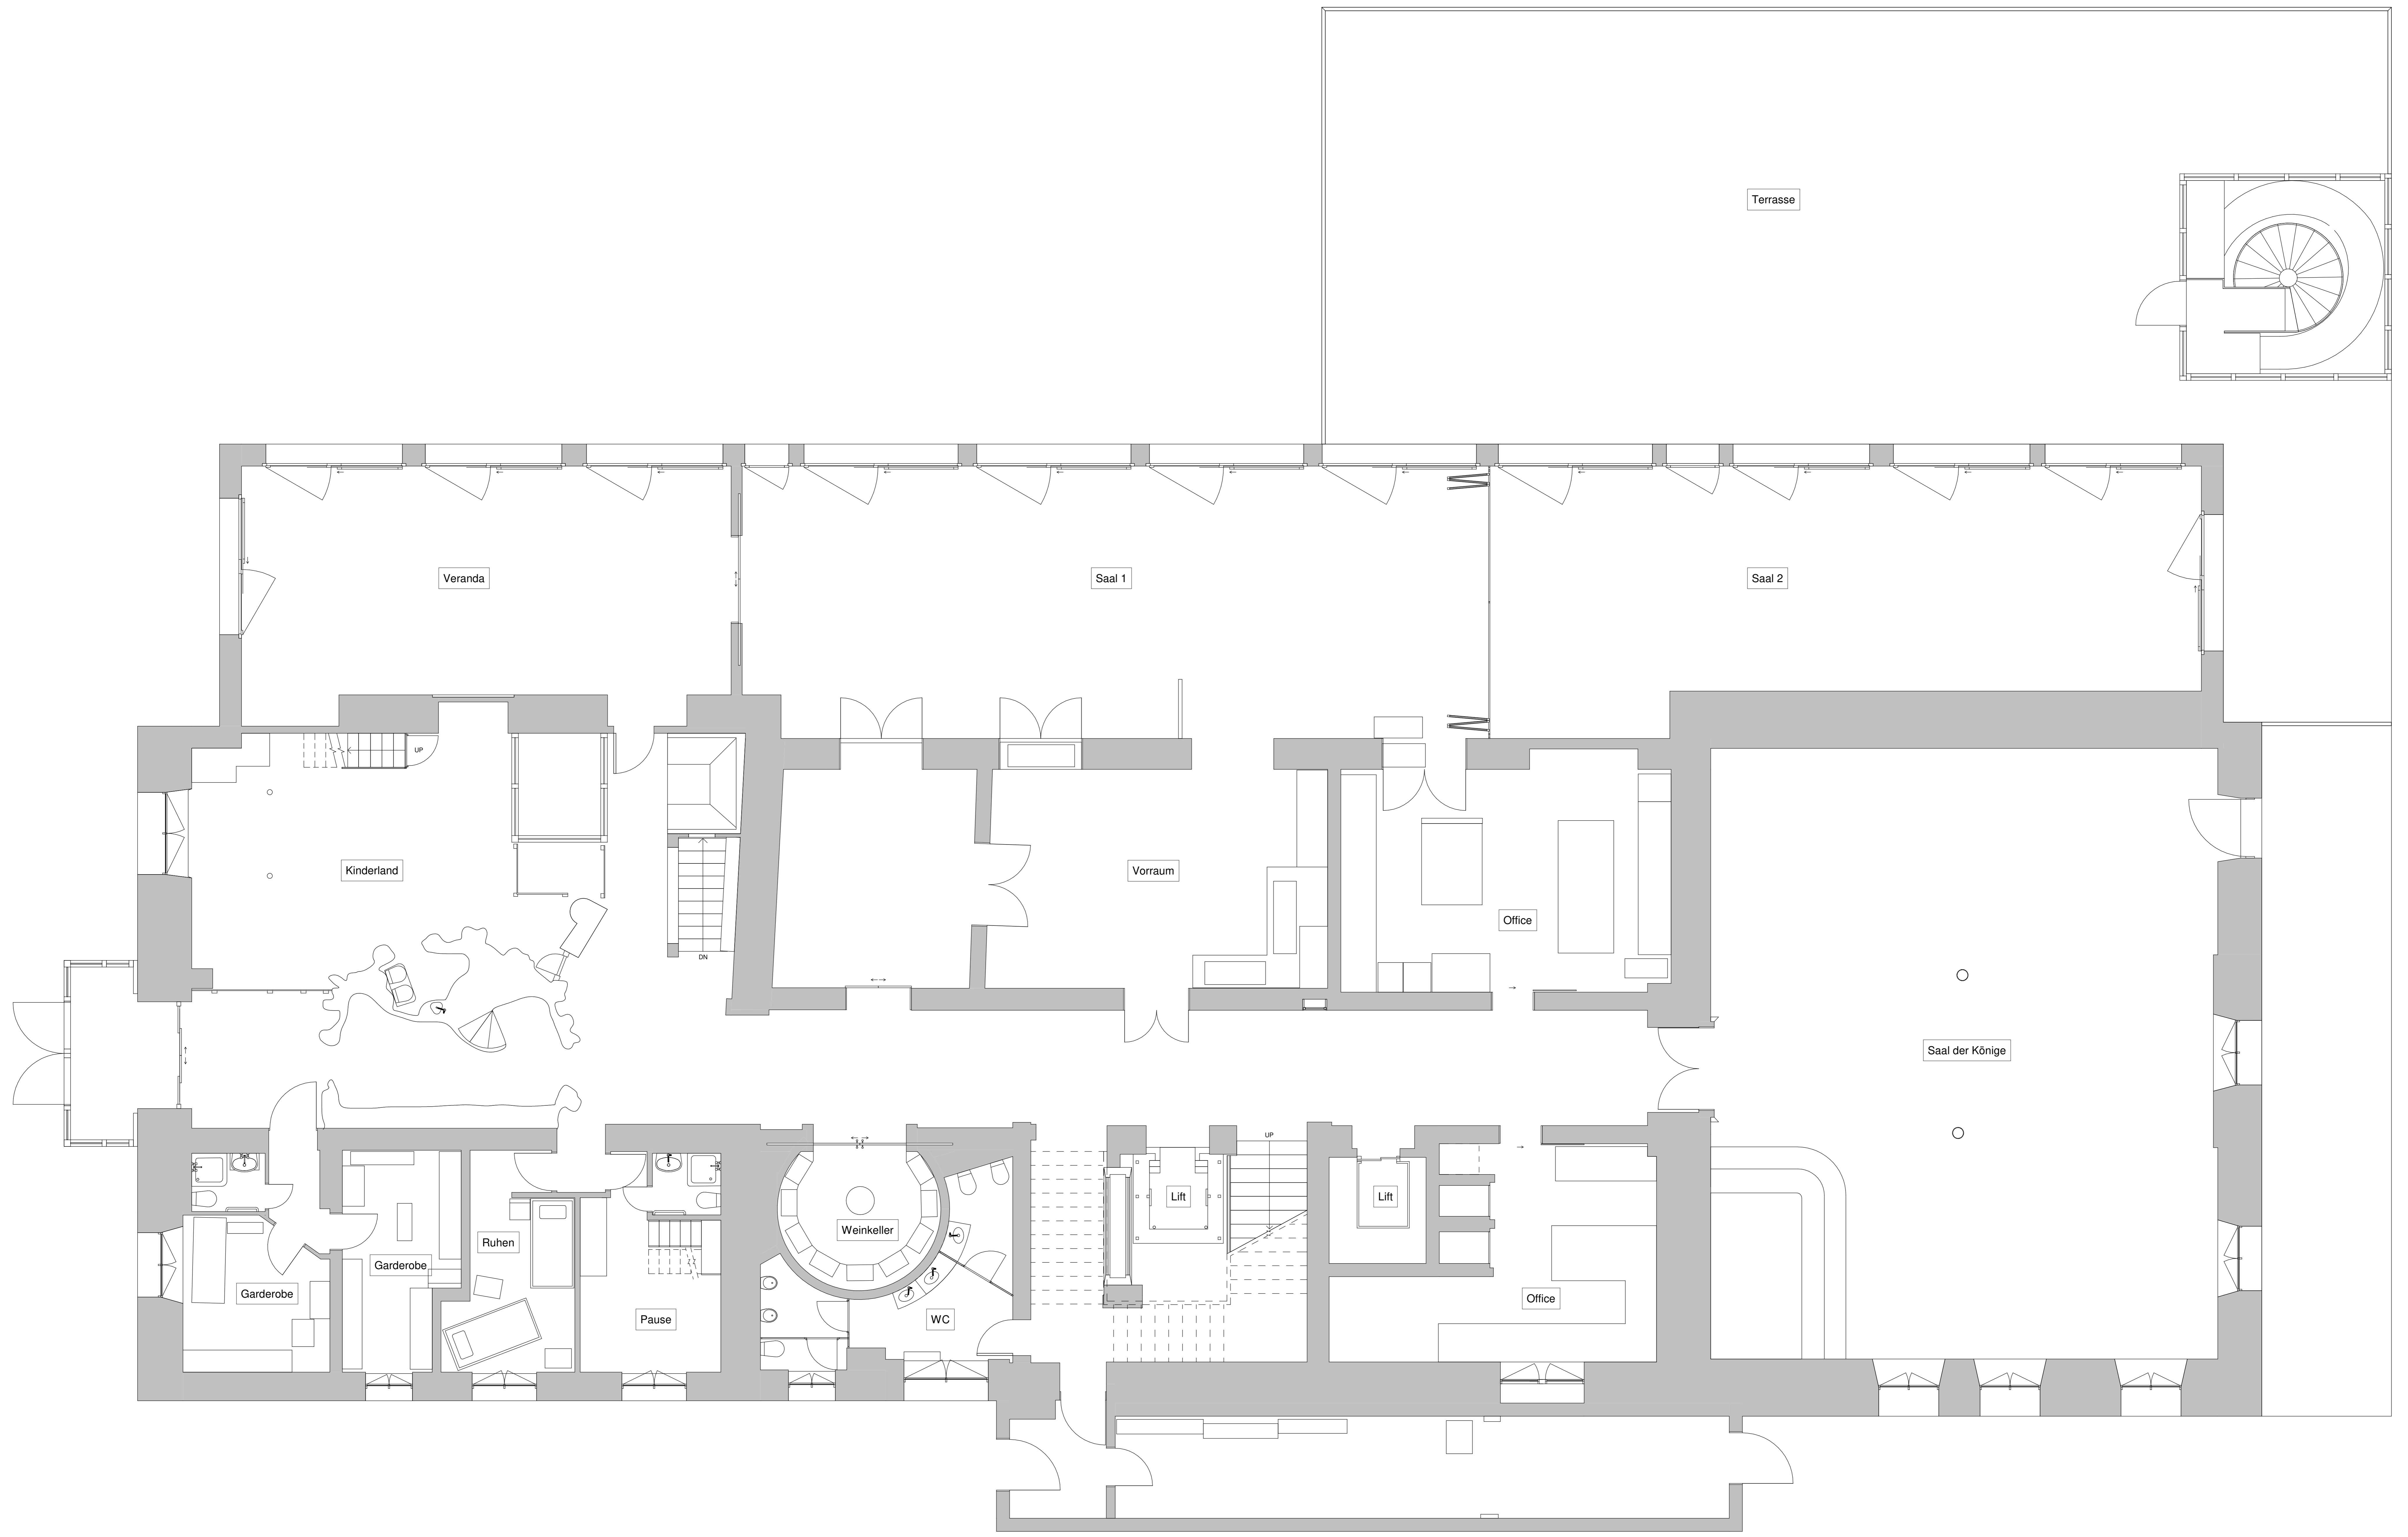

1 Untergeschoss
1:50

Märchenhotel Braunwald
Dorfstrasse 24
8784 Braunwald

**NOT FOR
CONSTRUCTION**

JOB NUMBER: - 0001
DATE: - 06.07.2021
DESIGNER: - FR
SHEET NO: - PB1.0

2 Erdgeschoss
1 : 50

Märchenhotel Braunwald
Dorfstrasse 24
8784 Braunwald

**NOT FOR
CONSTRUCTION**

JOB NUMBER: - 0001
DATE: - 06.07.2021
DESIGNER: - FR
SHEET NO: - PB2.0

3 1. Obergeschoss
1:50

Märchenhotel Braunwald
Dorfstrasse 24
8784 Braunwald

NOT FOR
CONSTRUCTION

JOB NUMBER: - 0001
DATE: - 06.07.2021
DESIGNER: - FR
SHEET NO: - PB3.0

4 2. Obergeschoss
1 : 50

Märchenhotel Braunwald
Dorfstrasse 24
8784 Braunwald

NOT FOR
CONSTRUCTION

JOB NUMBER: - 0001
DATE: - 06.07.2021
DESIGNER: - FR
SHEET NO: - PB4.0

5 3. Obergeschoss
1:50

Märchenhotel Braunwald
Dorfstrasse 24
8784 Braunwald

NOT FOR
CONSTRUCTION

JOB NUMBER: - 0001
DATE: - 06.07.2021
DESIGNER: - FR
SHEET NO: - PB5.0

6 4. Obergeschoss
1 : 50

7 Dachgeschoss
1 : 50