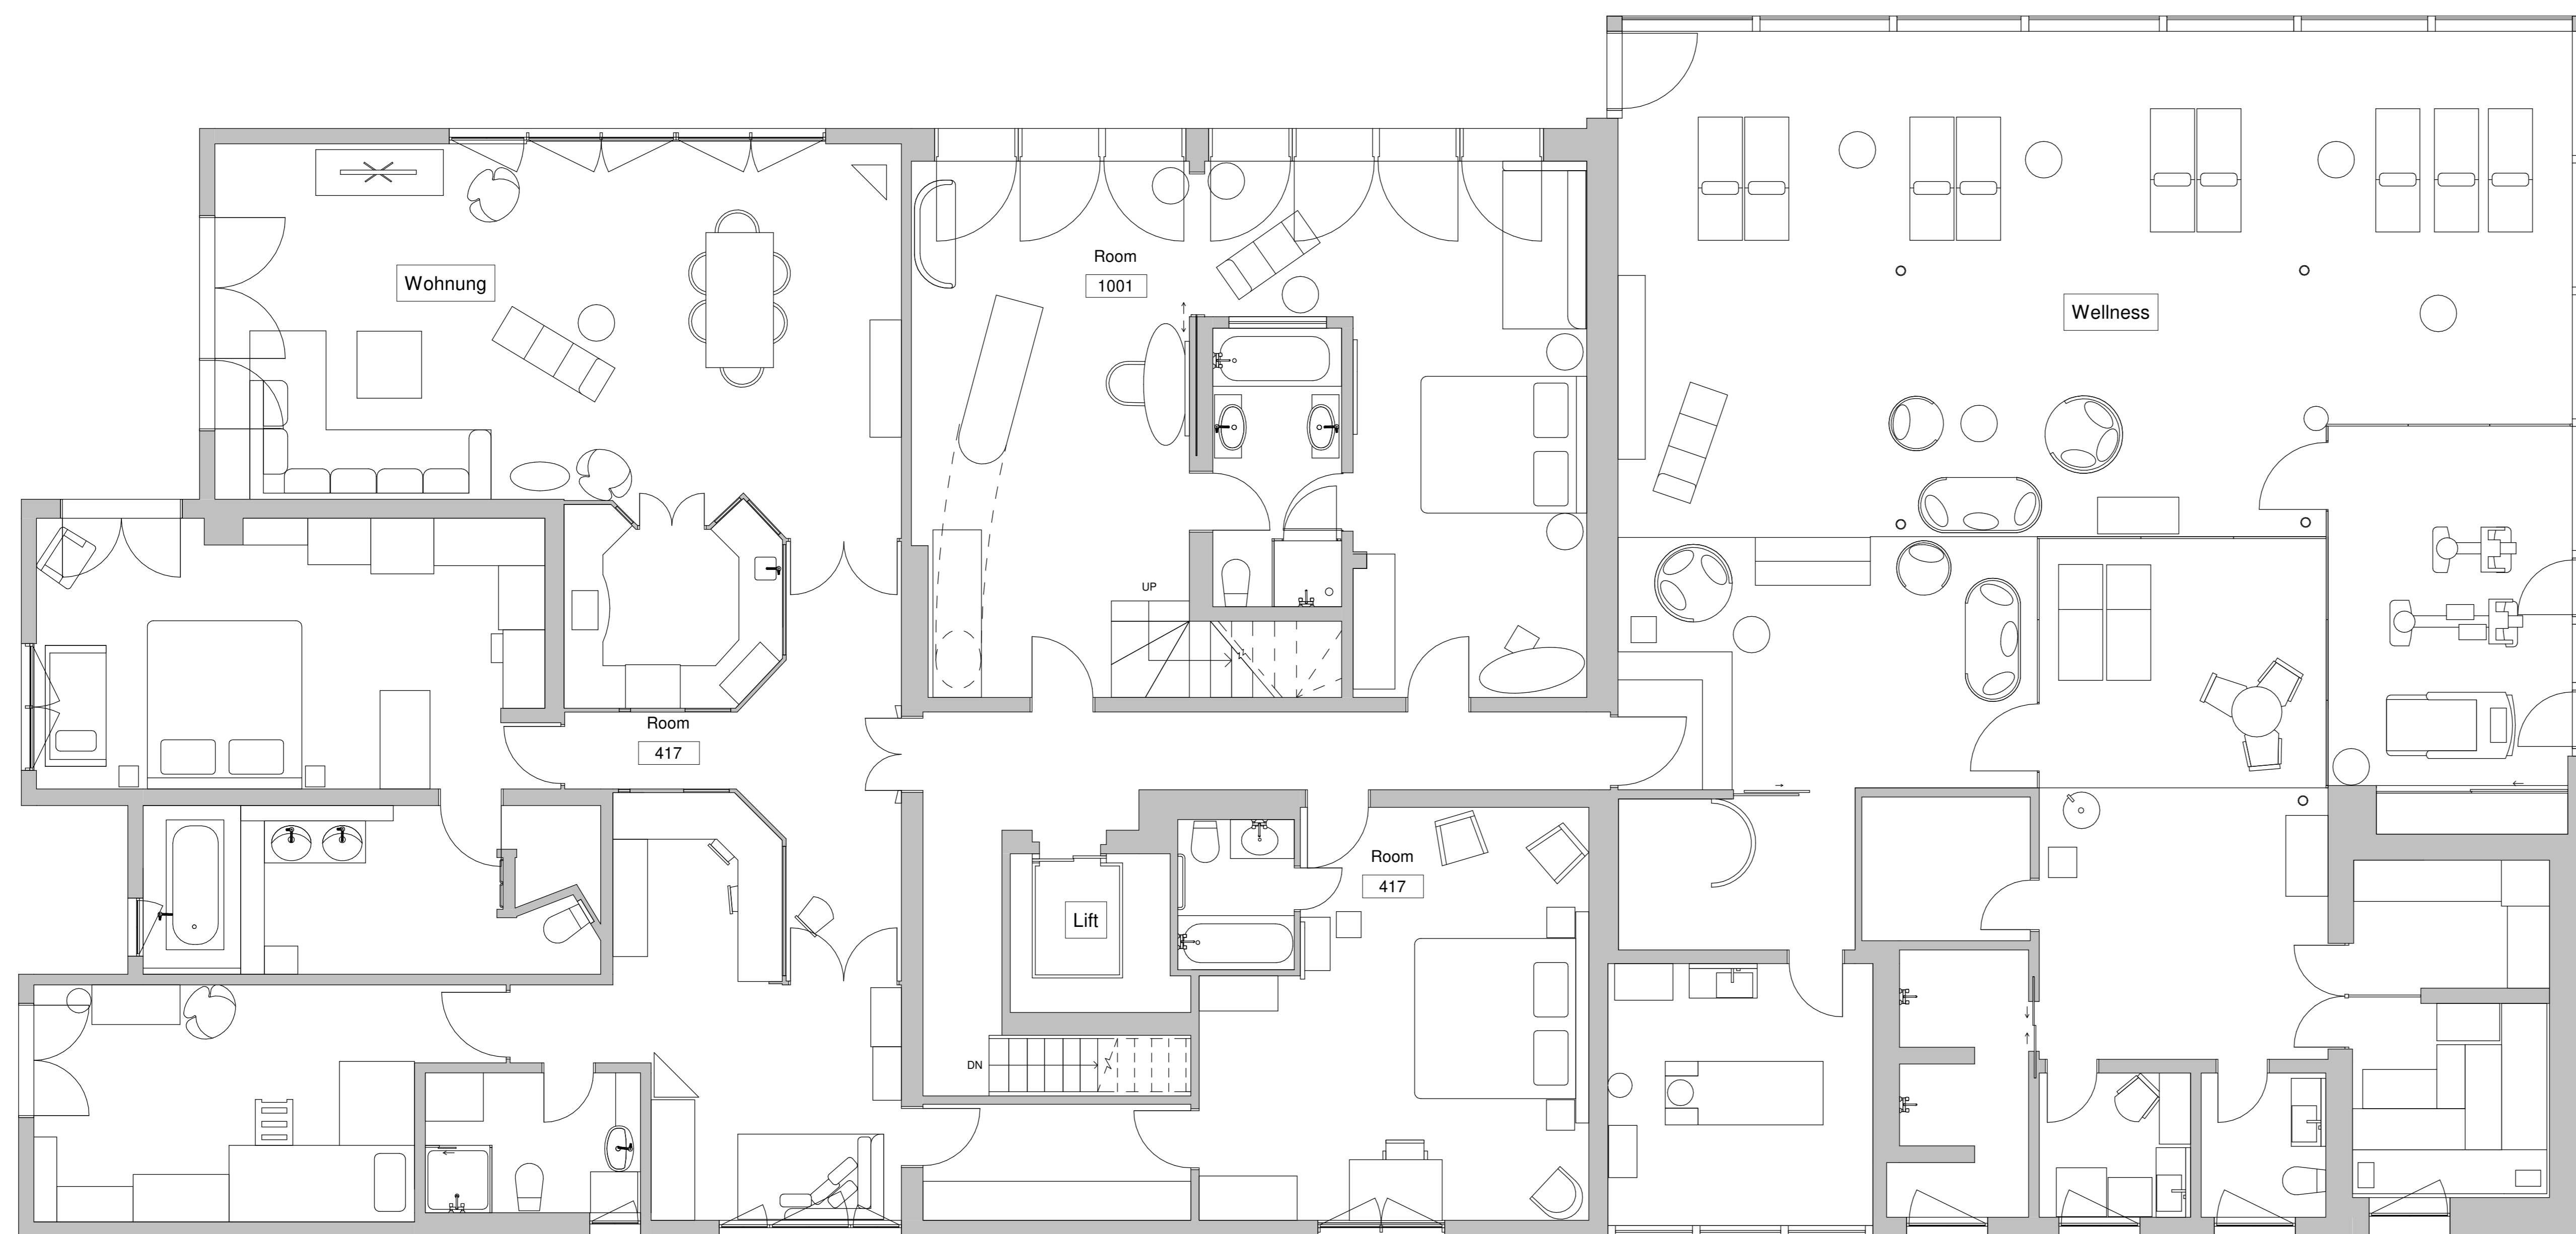

4 2. Obergeschoss
1 : 50

Märchenhotel Braunwald
Dorfstrasse 24
8784 Braunwald

NOT FOR
CONSTRUCTION

JOB NUMBER: - 0001
DATE: - 06.07.2021
DESIGNER: - FR
SHEET NO: - PB4.0

5 3. Obergeschoss
1:50

Märchenhotel Braunwald
Dorfstrasse 24
8784 Braunwald

NOT FOR
CONSTRUCTION

JOB NUMBER: - 0001
DATE: - 06.07.2021
DESIGNER: - FR
SHEET NO: - PB5.0

6 4. Obergeschoss
1 : 50

7 Dachgeschoss
1 : 50