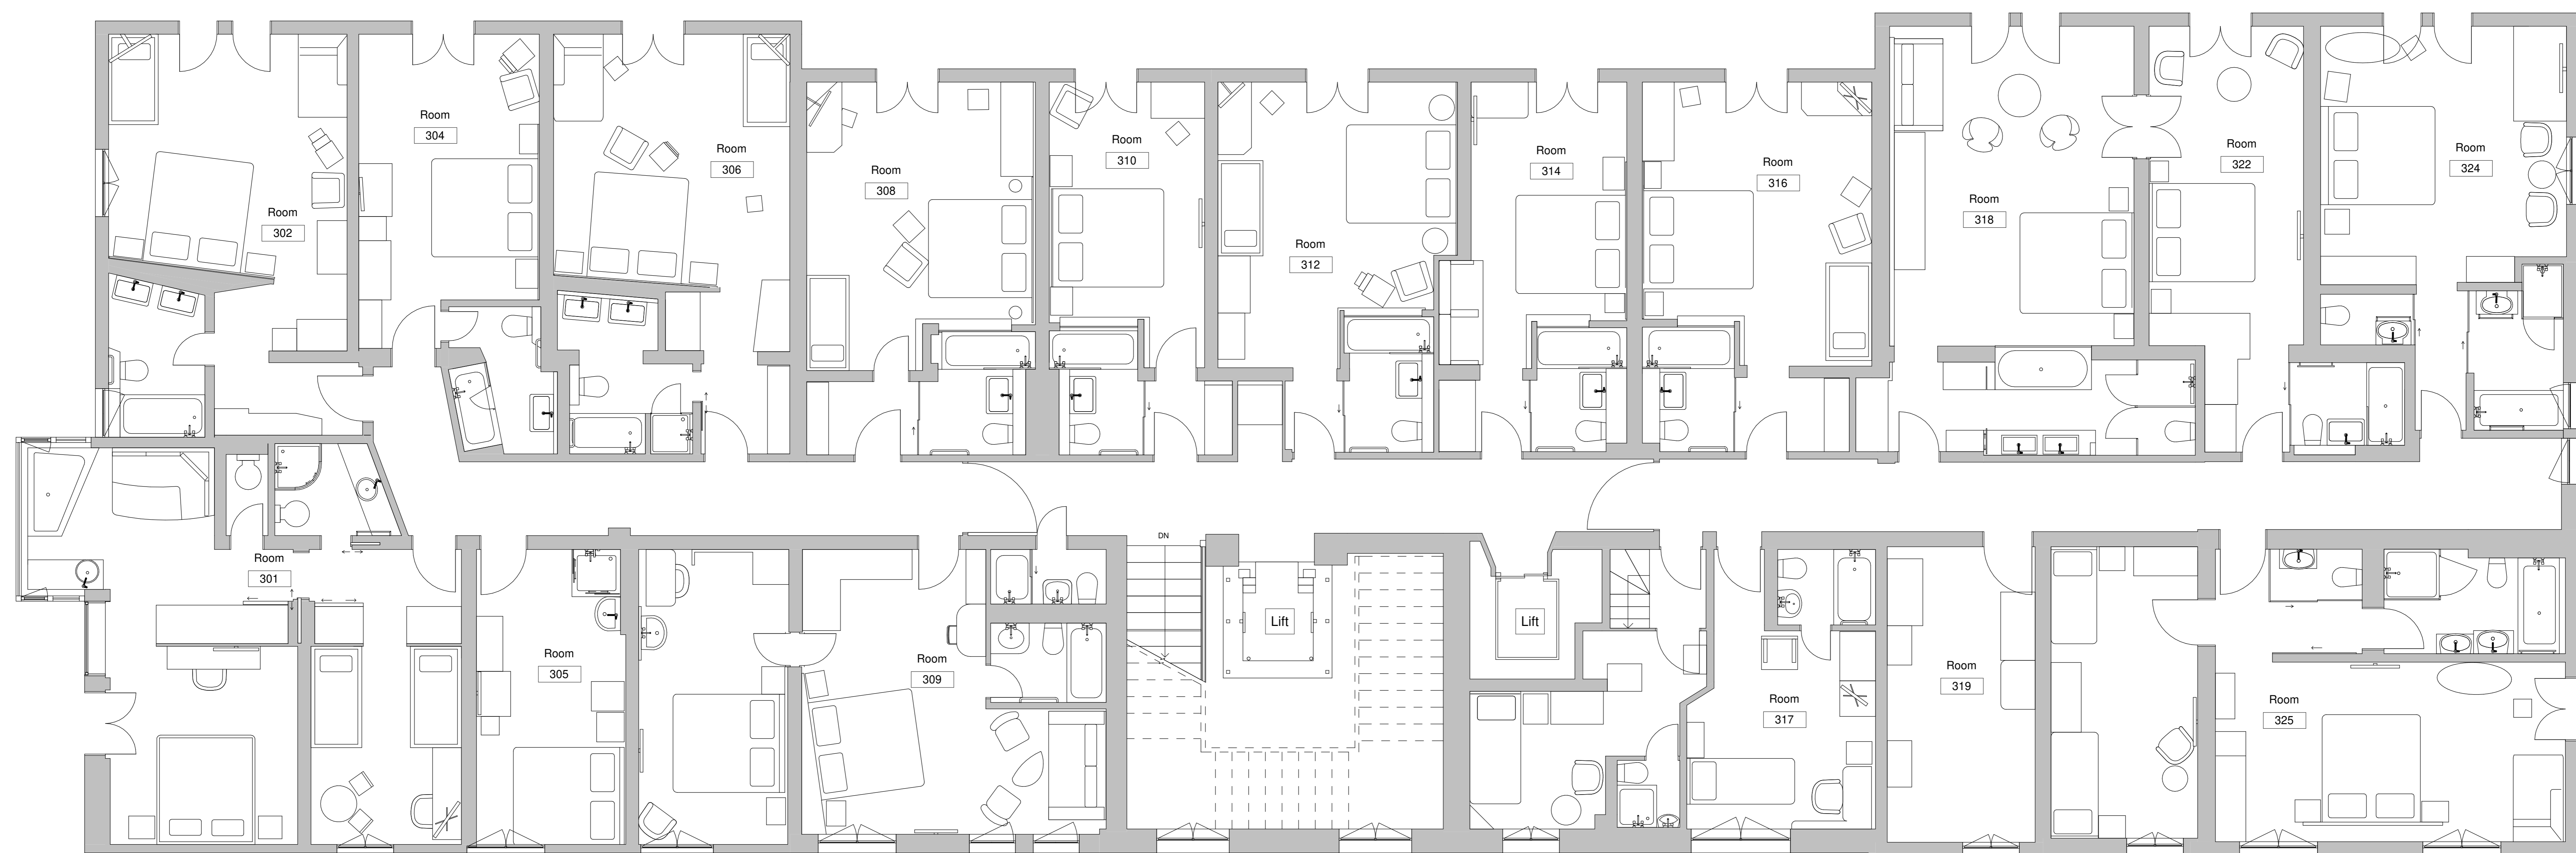

1 Untergeschoss
1:50

Märchenhotel Braunwald
Dorfstrasse 24
8784 Braunwald

**NOT FOR
CONSTRUCTION**

JOB NUMBER: - 0001
DATE: - 06.07.2021
DESIGNER: - FR
SHEET NO: - PB1.0

2 Erdgeschoss
1 : 50

Märchenhotel Braunwald
Dorfstrasse 24
8784 Braunwald

**NOT FOR
CONSTRUCTION**

JOB NUMBER: - 0001
DATE: - 06.07.2021
DESIGNER: - FR
SHEET NO: - PB2.0

3 1. Obergeschoss
1:50

Märchenhotel Braunwald
Dorfstrasse 24
8784 Braunwald

NOT FOR
CONSTRUCTION

JOB NUMBER: - 0001
DATE: - 06.07.2021
DESIGNER: - FR
SHEET NO: - PB3.0

4 2. Obergeschoss
1 : 50

Märchenhotel Braunwald
Dorfstrasse 24
8784 Braunwald

NOT FOR
CONSTRUCTION

JOB NUMBER: - 0001
DATE: - 06.07.2021
DESIGNER: - FR
SHEET NO: - PB4.0

5 3. Obergeschoss
1:50

Märchenhotel Braunwald
Dorfstrasse 24
8784 Braunwald

NOT FOR
CONSTRUCTION

JOB NUMBER: - 0001
DATE: - 06.07.2021
DESIGNER: - FR
SHEET NO: - PB5.0

6 4. Obergeschoss
1 : 50

7 Dachgeschoss
1 : 50