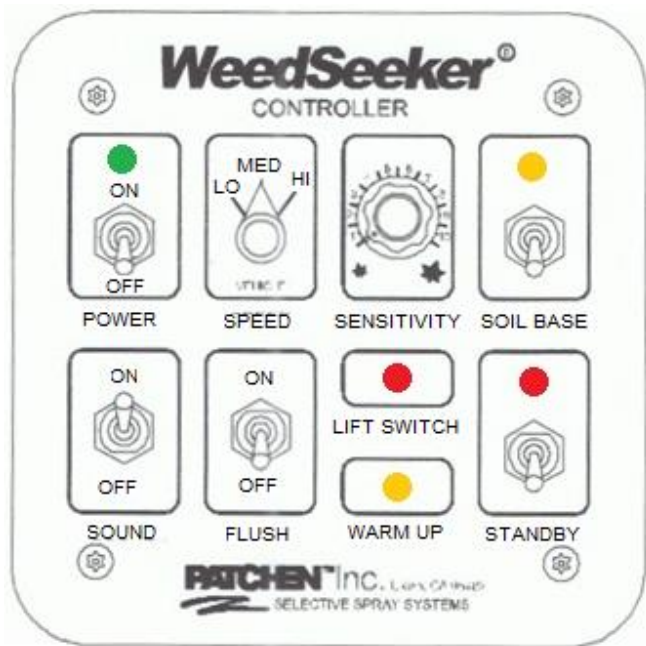

Zařízení CITYSEEKER lze integrovat na jakýkoliv komunální nosič, zahradní sekačku.

Jeden detektor snímá 30cm široký pás na který později aplikuje chemii.

Maximální délka zařízení je 20 detektorů (6 m) ve verzi komunální.

Celý systém je řízen z centrálního ovládacího panelu na kterém lze nastavit většinu parametrů detekce.

Celý systém lze doplnit o krajní pomocné trysky, které ošetřují plochu kolem domů, krajnic.