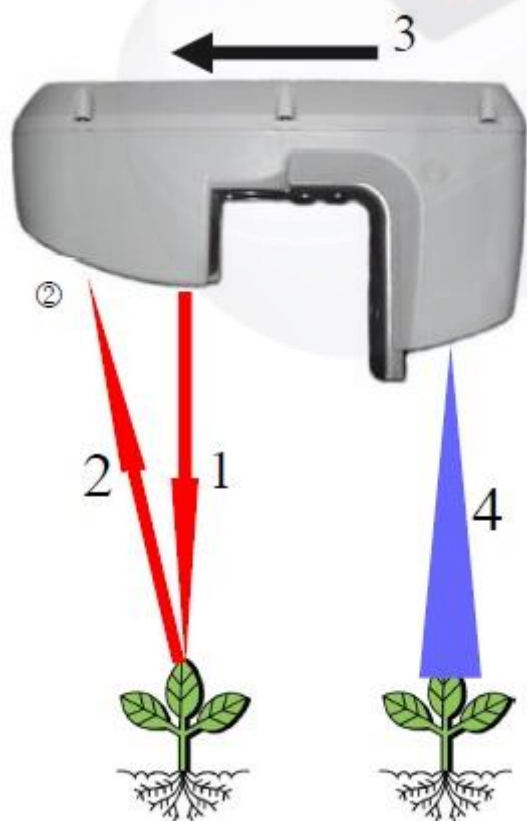

Hubení plevelů v komunální sféře

CITYSEEKER

Metoda šetrná k životnímu prostředí
a ekonomická k Vašemu času a financím

- novinka v CZ
- unikátní, patentovaný opto/elektronický systém detekuje a postříkuje plevel
- nepostříkuje holou půdu, chodník nebo cestu
- aktivní světelný zdroj - infračervené senzory umožňují práci ve dne v noci
- selektivní postřikový senzor identifikující chlorofyl
- vysoce přesný, cílený postřik, šířka postřikového záběru senzoru 30,5 cm
- modulární systém pro postřikový záběr od 0,3 do 36,5 m
- nastavitelná citlivost senzorů umožňuje práci na všech druzích povrchů
- postřiková dávka se automaticky přizpůsobuje jezdové rychlosti
- senzory lze montovat v jakémkoliv úhlovém nastavení
- jednoduchý řídicí panel pro snadné ovládání
- snadná údržba a čištění
- dramatické snížení množství použitých herbicidů, úspory postřikových směsí 60-90%
- významné snížení zátěže a dopadů na životního prostředí
- prověřená a osvědčená kvalita při údržbě cest, chodníků, stezek, obchodních ploch, parkovišť, železnic a v zemědělství od r. 1994
- **ekonomicky efektivní řešení** - efektivně nahrazuje dosavadní zařízení (vyšší produktivita / nižší energetická náročnost / nižší pracovní náklady / rychlá návratnost investice)

Zařízení pracuje na systému detekce Infra paprsků, které pohlcuje živá rostlina.

Toto pohlcení snímá detektor a dává dále pokyn počítači aby aplikoval chemii v závislosti na směru a rychlosti pohybu stroje, tak aby došlo k aplikaci pouze na rostlinu.

- 1.) Vyslání paprsku detektorem
- 2.) Snímání odrazu s částečným pohlcením infra
- 3.) Směr a rychlost pohybu
- 4.) Aplikace pouze na rostlinu

Zařízení CITYSEEKER lze integrovat na jakýkoliv komunální nosič, zahradní sekačku.

Jeden detektor snímá 30cm široký pás na který později aplikuje chemii.

Maximální délka zařízení je 20 detektorů (6 m) ve verzi komunální.

Celý systém je řízen z centrálního ovládacího panelu na kterém lze nastavit většinu parametrů detekce.