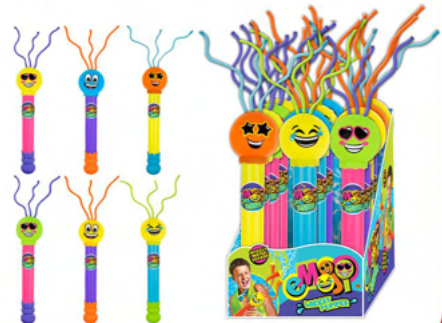

**LIGHT-UP BUBBLE BLASTER**  
26399

**SPILL STOPPER BUBBLES**  
45558

**DINOSAUR BUBBLE WANDS**  
NV344

**EMOJI WATER PUMP**  
4671

**DIVE FUN ZIP FISH**

871J

JARU<sup>®</sup> HK.

**POWER SHOT - SUPER TANKER**