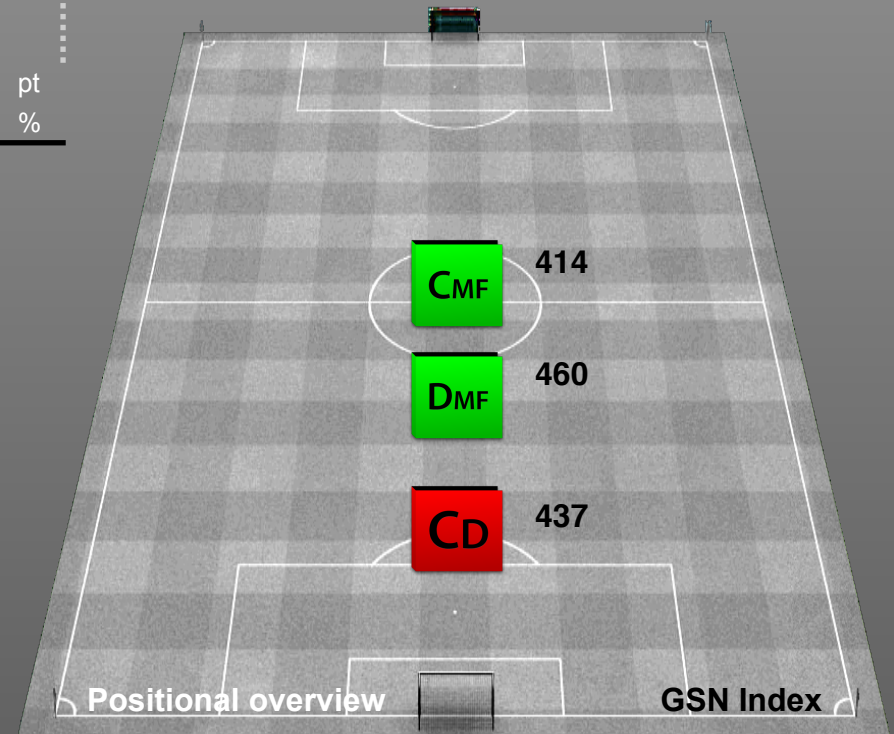

## Defensive midfielder

**Daniel Amartey**

21.12.1994 21

1.83m FC København

76kg Ghana A

Ghana

GSN Index

Current