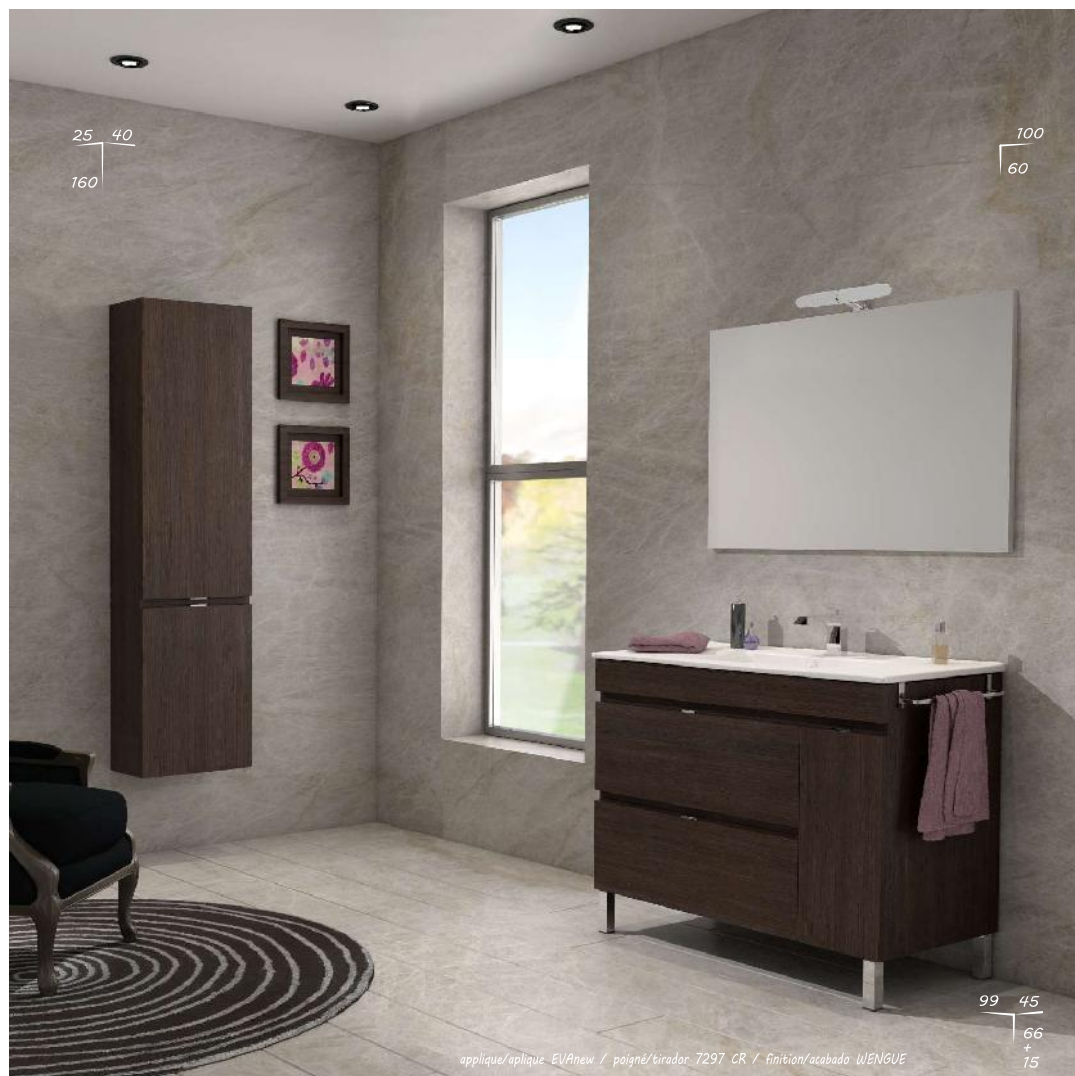

# NOTTE

Finition/Acabados

Mélamine

Laqué/Laca

Wengue Denver Colorado Blanc/Blanco

Porte Serviette  
Saparte Toallero

42

MEUBLE/VASQUE  
MUEBLE/ENCIMERA