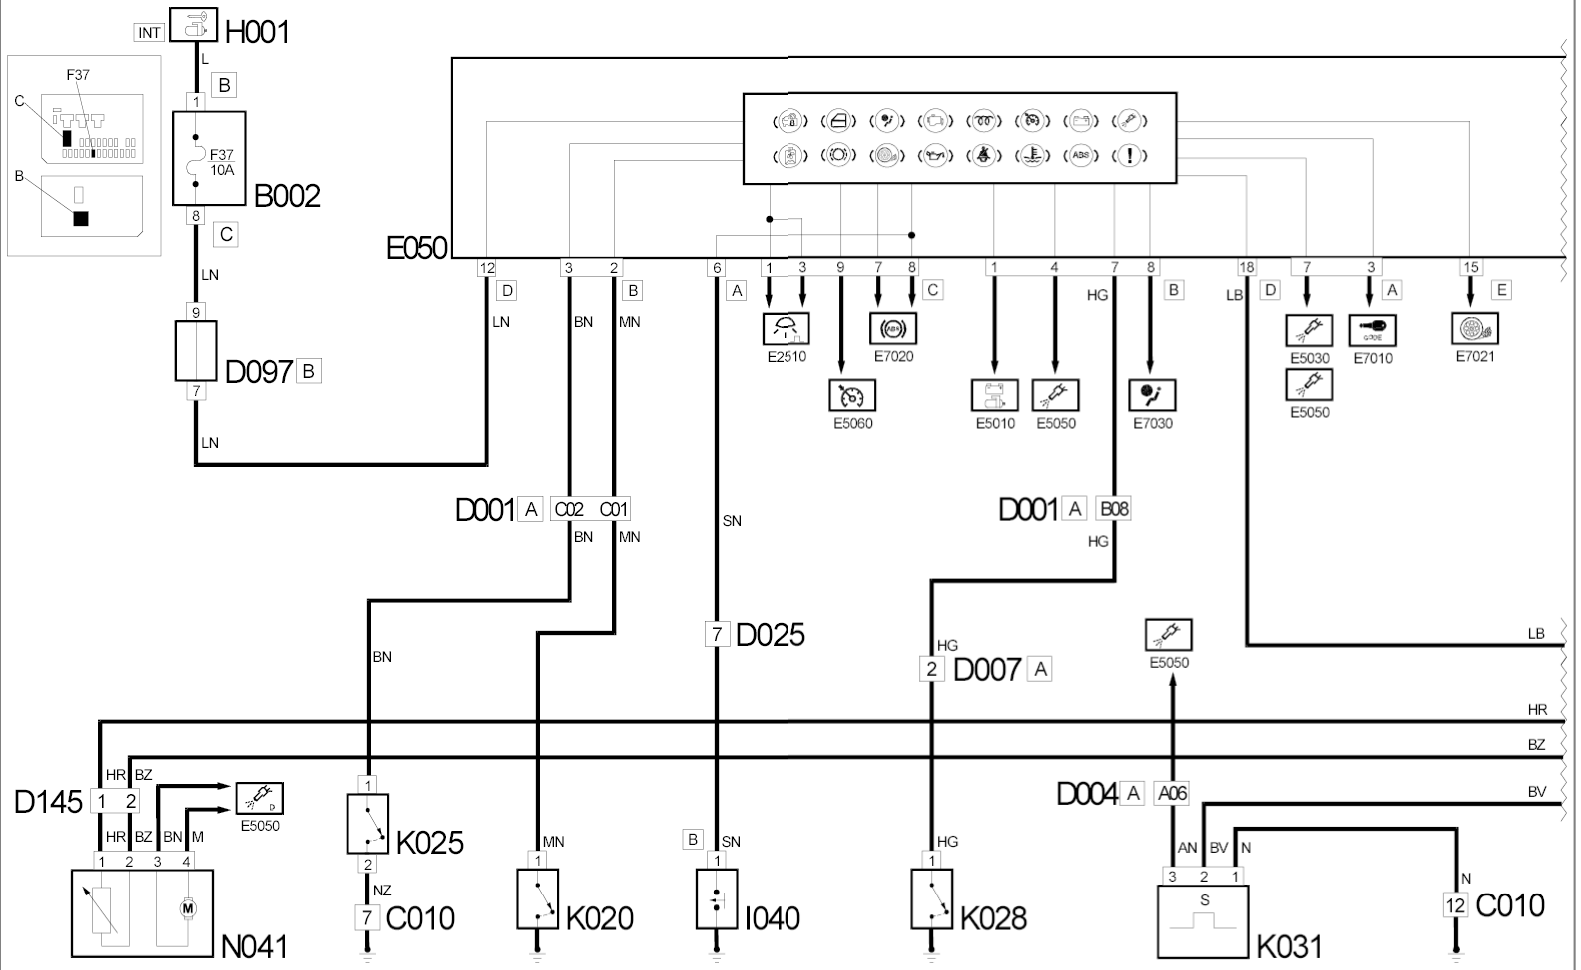

E4010 - Instrumentos de Bordo