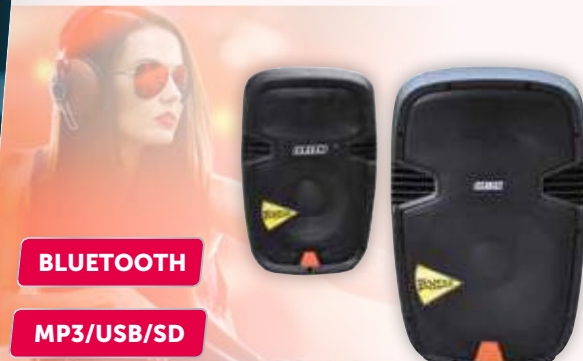

BOX AUDIO PROFESSIONALI

BASIC & POWER

BOX AUDIO BLUETOOTH PROFESSIONALI AMPLIFICATI

BLUETOOTH

MP3/USB/SD

1 X MICROFONO / 1 X LINE IN

COD. 04.1611.01 **120W - WOOFER 8"**
COD. 04.1612.21 **360W - WOOFER 15"**

A PARTIRE DA **129.90€**