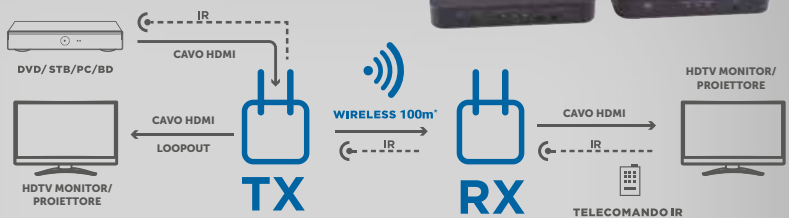

COPRI GRANDI DISTANZE SENZA CAVI

ESTENSORE DI SEGNALE HDMI WIRELESS DUAL BAND CON RIPETITORE DI TELECOMANDO

FULL HD 1080p **LOOPOUT HDMI** **WIRELESS 100m** **TX** **RX**
COD. 14.2810.70 **179.90€**