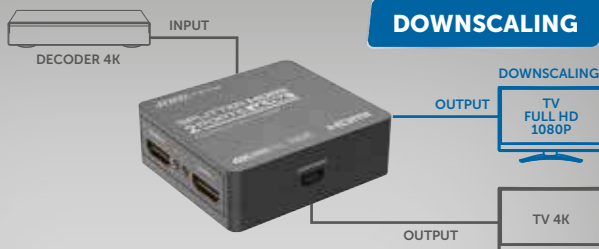

MASSIMA FLESSIBILITÀ PER IL TUO SEGNALE VIDEO

SPLITTER HDMI HDR CON DOWNSCALING

4K UHD **DOWNSCALING** **OUTPUT TV FULL HD 1080P** **OUTPUT TV 4K**
COD. 14.2811.01 2 USCITE **39.90€**

MINI SWITCH HDMI 3 INGRESSI UHD

4K UHD **MINI SWITCH**
COD. 14.2800.48 **14.90€**

HAI GIÀ IL CAVO HDMI ADATTO?

CAVI E ADATTATORI HDMI

DISPONIBILI LUNGHEZZE FINO A 50 M

4K UHD COD. 14.2851.96 **A PARTIRE DA 3.90€**
Cavo HDMI 1m

CAVO HDMI ULTRA HIGH SPEED 8K 48GBPS

8K UHD 60Hz **NEW BEST PRICE**
COD. 14.2852.51/U 1,5 m **A PARTIRE DA 24.90€**
COD. 14.2852.63/U 3 m

CONVERTI IL SEGNALE

CONVERTITORE SCART -> HDMI

FULL HD 1080p **SCART -> HDMI**
COD. 14.2800.92 **22.90€**

RINNOVA IL TUO VECCHIO IMPIANTO AUDIO

IL TUO PROGRAMMA PREFERITO DIRETTAMENTE IN CUFFIA

CUFFIA STEREO WIRELESS PER TV PER PERSONE DEBOLI DI UDITO

- Wireless UHF fino a 36m
- Ingresso trasmettitore jack 3,5mm
- Possibilità di abbinare più cuffie alla stessa base

BATTERIA CUFFIE RICARICABILE

ULTRA CONFORTEVOLE

69.90€

COD. PK.2697.00

CUFFIA STEREO WIRELESS PER TV

- Wireless UHF fino a 30m
- Ingresso trasmettitore jack 3,5mm
- Volume regolabile

BATTERIA CUFFIE RICARICABILE

59.90€

COD. PK.2696.00

CUFFIA STEREO TV CAVO 5M

- Controllo volume
- Ingresso jack 3,5mm

14.90€

COD. 60.1260.00