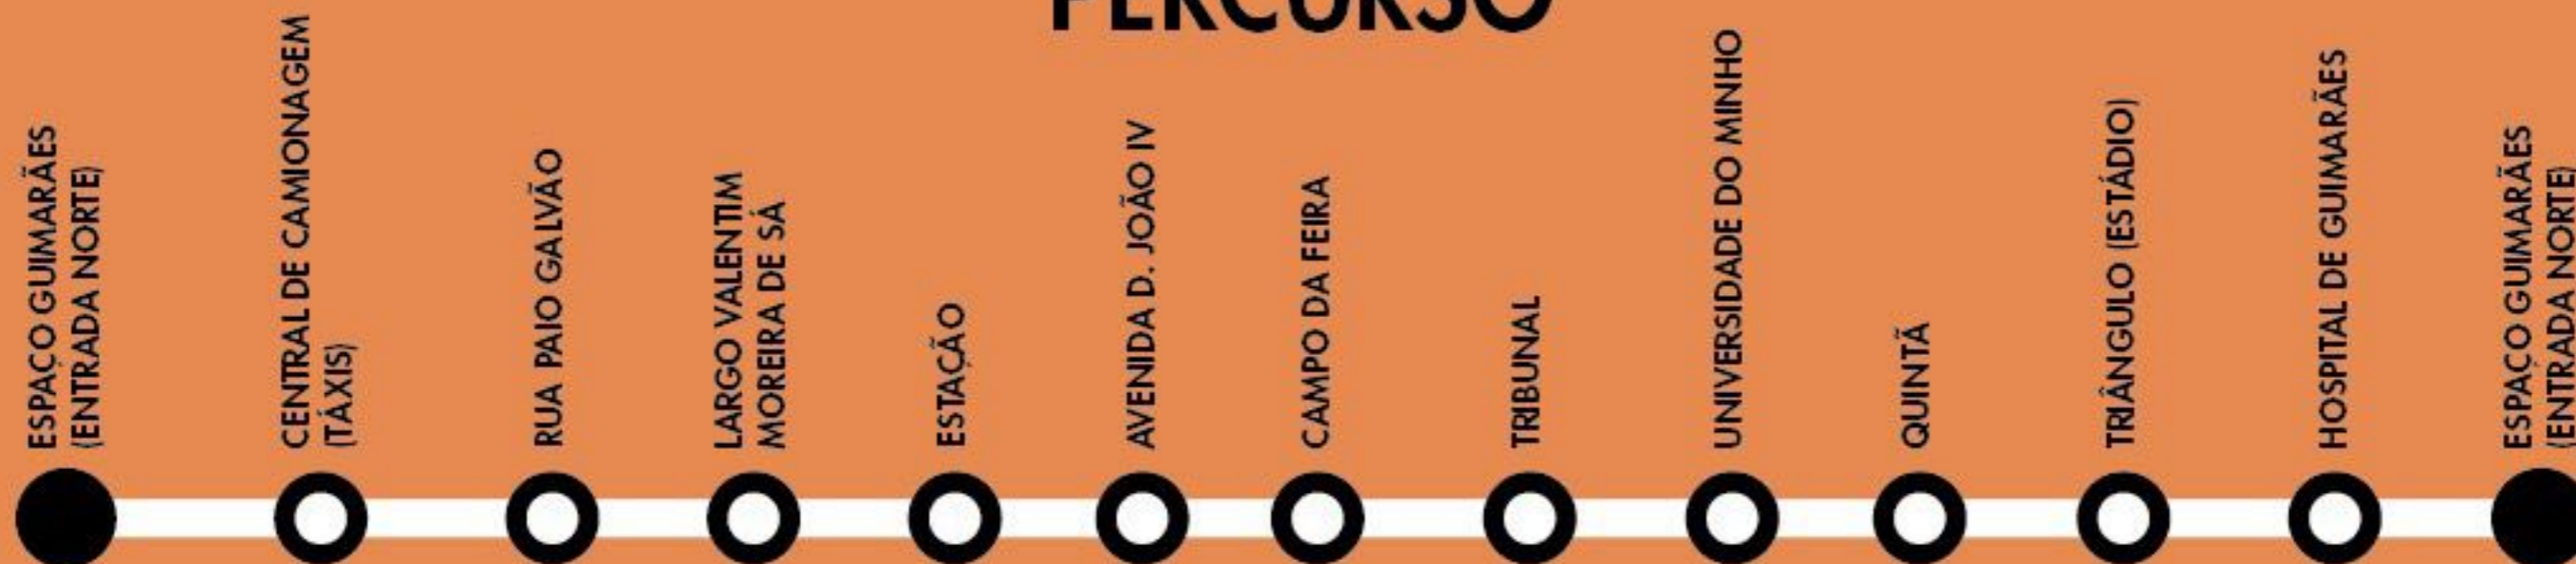

# PERCURSO

# HORÁRIOS\*

ESPAÇO GUIMARÃES (ENTRADA NORTE)	11H00	12H00	12H45	13H30	14H15	15H00	16H00	17H00	18H00	19H00	20H00	21H00	23H00	
CENTRAL DE CAMIONAGEM (TÁXIS)	09H45	11H08	12H08	12H53	13H38	14H23	15H08	16H08	17H08	18H08	19H08	20H08	21H08	23H08
RUA PAIO GAVÃO	09H48	11H11	12H11	12H56	13H41	14H26	15H11	16H11	17H11	18H11	19H11	20H11	21H11	23H11
LARGO VALENTIM MOREIRA DE SÁ	09H50	11H13	12H13	12H58	13H43	14H28	15H13	16H13	17H13	18H13	19H13	20H13	21H13	23H13
ESTAÇÃO	09H54	11H17	12H17	13H02	13H47	14H32	15H17	16H17	17H17	18H17	19H17	20H17	21H17	23H17
AV. D. JOÃO IV	09H58	11H21	12H21	13H06	13H51	14H36	15H21	16H21	17H21	18H21	19H21	20H21	21H21	23H21
CAMPO DA FEIRA	10H00	11H23	12H23	13H08	13H53	14H38	15H23	16H23	17H23	18H23	19H23	20H23	21H23	23H23
TRIBUNAL	10H04	11H27	12H27	13H12	13H57	14H42	15H27	16H27	17H27	18H27	19H27	20H27	21H27	23H27
UNIVERSIDADE DO MINHO	10H08	11H31	12H31	13H16	14H01	14H46	15H31	16H31	17H31	18H31	19H31	20H31	21H31	23H31
QUINTÃ	10H11	11H34	12H34	13H19	14H04	14H49	15H34	16H34	17H34	18H34	19H34	20H34	21H34	23H34
TRIÂNGULO (ESTÁDIO)	10H12	11H35	12H35	13H20	14H05	14H50	15H35	16H35	17H35	18H35	19H35	20H35	21H35	23H35
HOSPITAL DE GUIMARÃES	10H14	11H37	12H37	13H22	14H07	14H52	15H37	16H37	17H37	18H37	19H37	20H37	21H37	23H37
ESPAÇO GUIMARÃES (ENTRADA NORTE)	10H22	11H45	12H45	13H30	14H15	15H00	15H45	16H45	17H45	18H45	19H45	20H45	21H45	

\* Funcionamento de 2ª a 6ª feira, exceto feriados. Horários sujeitos a eventuais atrasos devido às condições de trânsito. O VaiVem não poderá ser utilizado para a realização de viagens entre paragens intermédias.