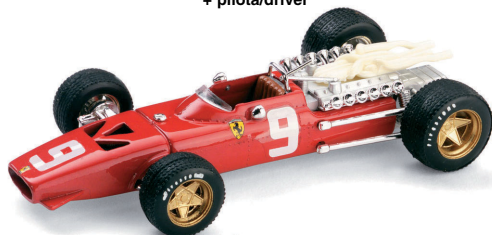

R172 UPD
Ferrari 312 F1
G.P. Olanda 1968
6° Chris Amon #9