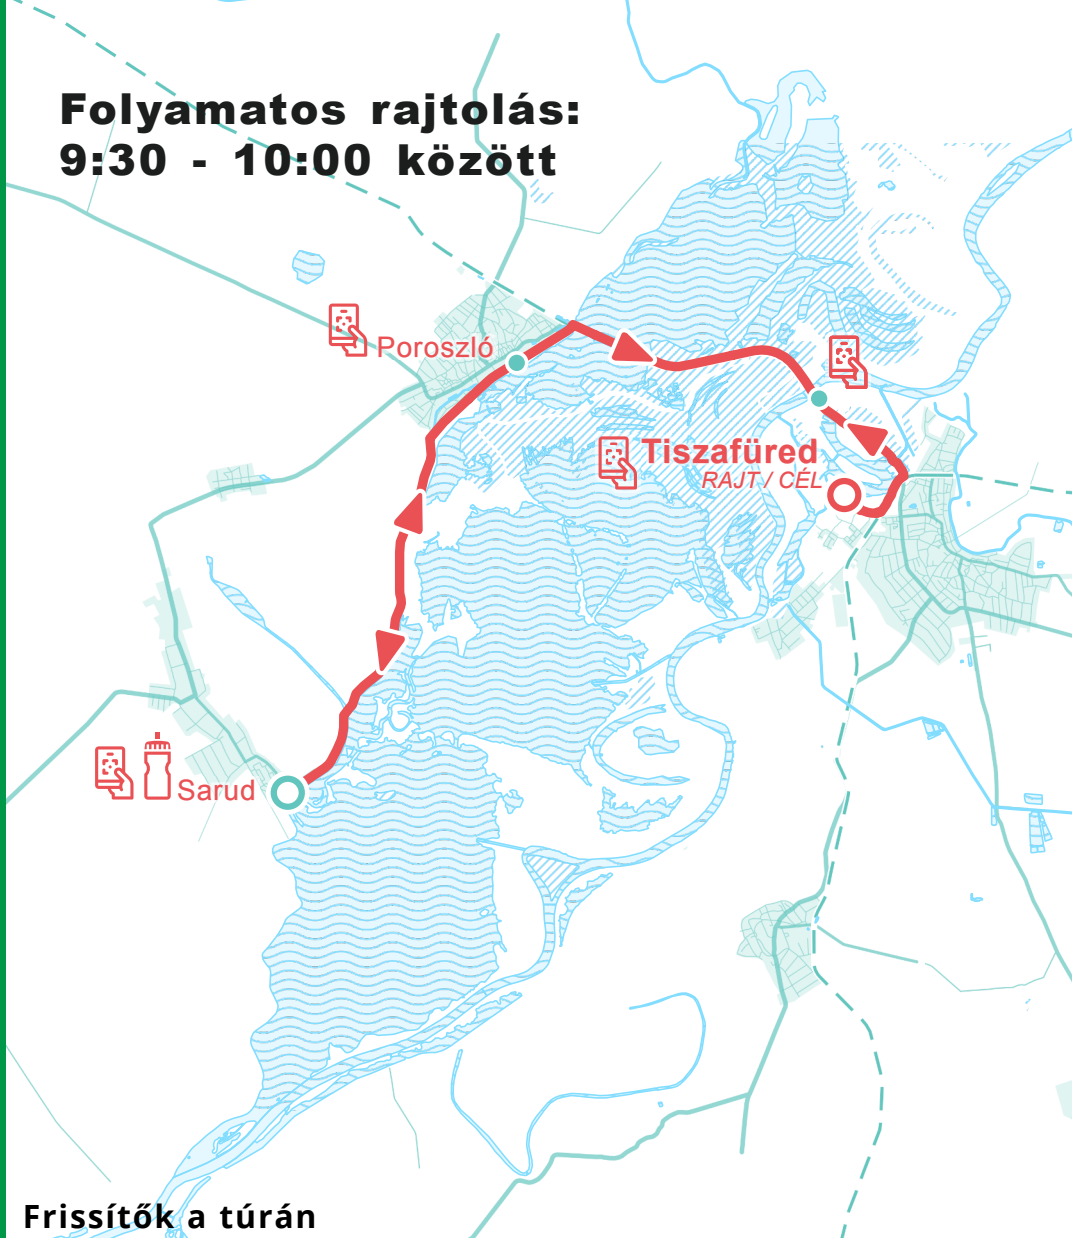

9:45 – 15:30

3. Tiszafüred

Morotva kerékpáros pihenőpark (35 km)

12:00 – 18:00

 QR pont

 Frissítő

Családi kör - 35km

**Folyamatos rajtolás:
9:30 - 10:00 között**