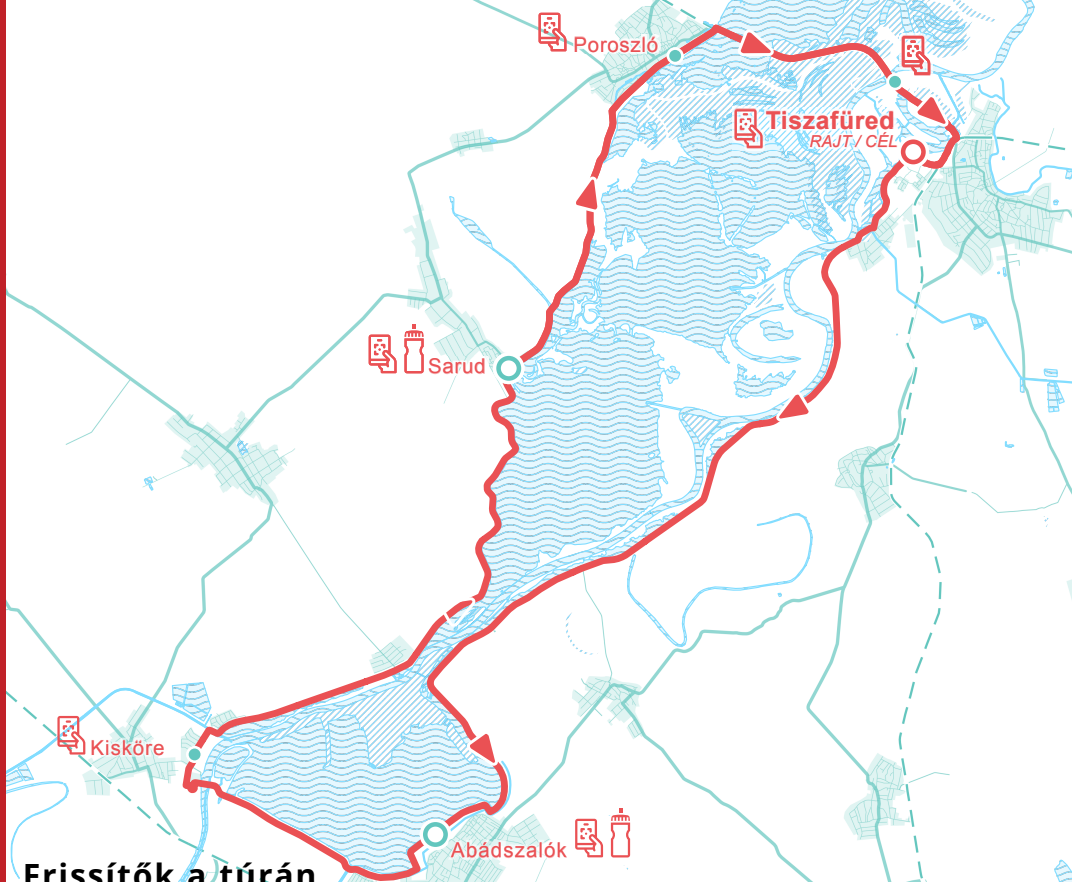

Tó-kör 65km

**Folyamatos rajtolás:
10:00 – 11:00 között**

Frissítők a túrán

1. Abádszalók

Strand (24 km)

10:30 – 13:30

2. Sarud

Élményfalu (47,5 km)