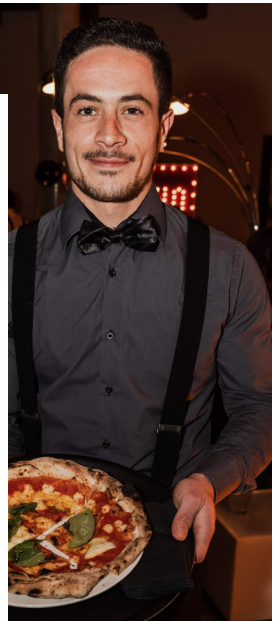

www.gs-eventverleih.de