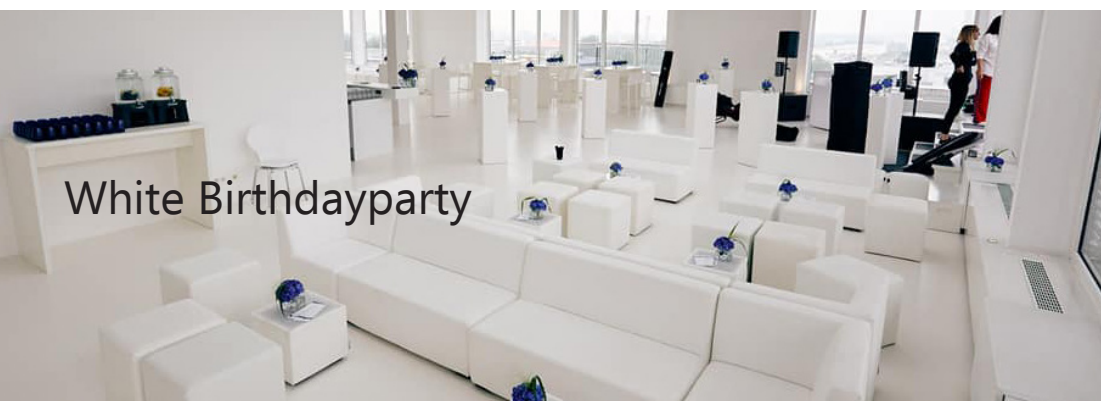

Boho oder Vintage Hochzeit

[lillykarstenphotography](#)

Cocktailservice

Porsche -
Sommerfest

1001 Nacht
Myposter

Casino Dance
Night

White Birthdayparty

Richtfeste & Geburtstagsfeiern