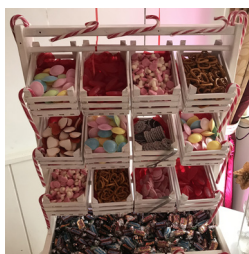

Orientlich geschmückte
Faltzelle

Spezial-Wunsch?
Eis-Teich für Getränke

Kerzenleuchter schwarz
10, 15 & 20 cm
Mietpreis 3,00 €

Kerzenleuchter gold
1 - armig
Mietpreis 5,00 €

Kerzenleuchter 40 cm & 80 cm
1 - 5 armig
Mietpreis 5,00 € & 9,00 €

Candybar weiß
Mietpreis 20,00 €

Candybar flames
Mietpreis 20,00 €

Etagere

Martini Vase
65 cm
Mietpreis 7,00 €

verschiedene Arten
auf Anfrage
Lichterkette

Verschiedene Gläser

zusammen mit unseren Partner sind bei der
Dekoration keine Grenzen gesetzt:
@Blumenfenster Dachau
@Kaltmühle Hebertshausen
@marionschranerphotography