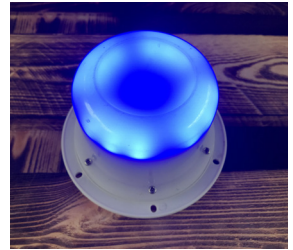

LED für Stehtisch
Akku bis 8 h
Mietpreis 10,00 €