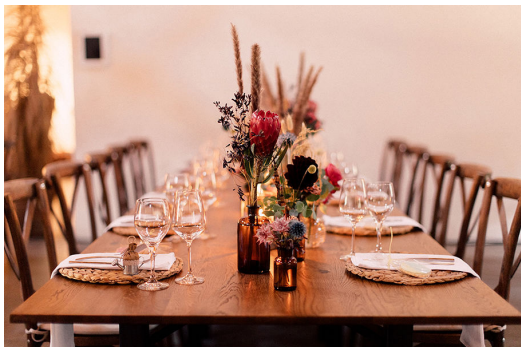

Konferenzstuhl Sofia
Farbe weiß
Mietpreis 4,00 €

Barhocker Z schwarz
Chromfuß
Mietpreis 5,00 €

Barhocker Z weiß
Chromfuß
Mietpreis 5,00 €

Barhocker Avola weiß
Chromfuß
Mietpreis 9,00 €

The image shows two white Chiavari chairs set up outdoors on a grassy area. Each chair is decorated with a bouquet of flowers, including pink dahlias and dried pampas grass, tied with a long white ribbon that drapes down. The background features a large tree trunk and a blurred green landscape under a blue sky with light clouds.

Chiavari Stuhl
Farbe weiß inkl. Kissen
Mietpreis 5,00 €

Cross Back Chair
inkl. Kissen
Mietpreis 7,00 €

Tische

Vintage Tische
190 x 100 cm
Mietpreis 40,00 €

Trauredner und Geschenketisch
140 x 80 cm & 180 x 80 cm
Mietpreis 18,00 € & 20,00 €