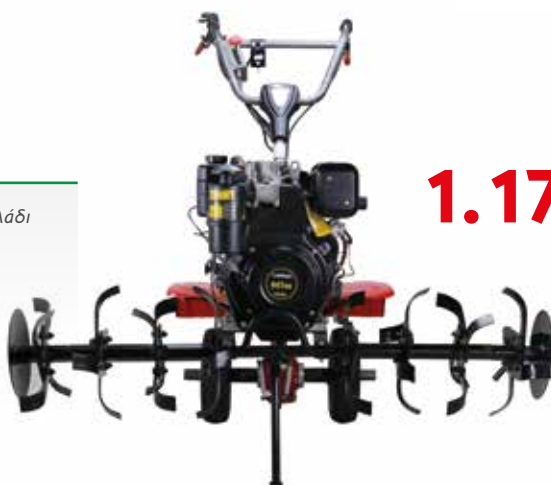

ΣΚΑΠΤΙΚΑ

ΣΚΑΠΤΙΚΑ ΠΕΤΡΕΛΑΙΟΥ

LONCIN

Κινητήρες diesel που καλύπτουν τους Ευρωπαϊκούς κανονισμούς για τους ρύπους Euro 5.

LC1350

ΣΚΑΠΤΙΚΟ ΠΕΤΡΕΛΑΙΟΥ

- Κινητήρας: 349 cc με φίλτρο αέρος σε λάδι
- Ταχύτητες: 2 εμπρός + 1 όπισθεν
- Πλάτος εργασίας: 125 cm
- Πλήρως ρυθμιζόμενο τιμόνι
- Στιβαρή μετάδοση κίνησης με γρανάζια βαρέος τύπου
- Ηλεκτρική εκκίνηση
- Τροχοί μεταφοράς με αεροθάλαμο

από 1.463,20€

1.049,00€

LC1440

ΣΚΑΠΤΙΚΟ ΠΕΤΡΕΛΑΙΟΥ

- Κινητήρας: 441 cc με φίλτρο αέρος σε λάδι
- Ταχύτητες: 2 εμπρός + 1 όπισθεν
- Πλάτος εργασίας: 125 cm
- Πλήρως ρυθμιζόμενο τιμόνι
- Στιβαρή μετάδοση κίνησης με γρανάζια βαρέος τύπου
- Ηλεκτρική εκκίνηση
- Τροχοί μεταφοράς με αεροθάλαμο