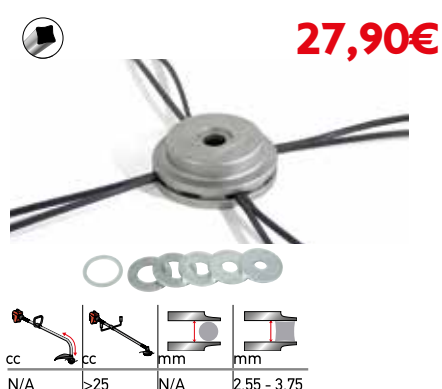

552697 MINI ΚΕΦΑΛΗ JET - FIT

24-225 ΚΕΦΑΛΗ GATOR SPEEDLOAD SMALL

JET FIT

552698 ΗΜΙΕΠΑΓΓΕΛΜΑΤΙΚΗ ΚΕΦΑΛΗ JET - FIT

24-275 ΚΕΦΑΛΗ GATOR SPEEDLOAD PRO

OREGON®

111140 ΚΕΦΑΛΗ MINI TAP N' GO

110980 ΚΕΦΑΛΗ ΑΛΟΥΜΙΝΙΟΥ ΜΕ 4 & 8 ΜΕΣΙΝΕΖΕΣ