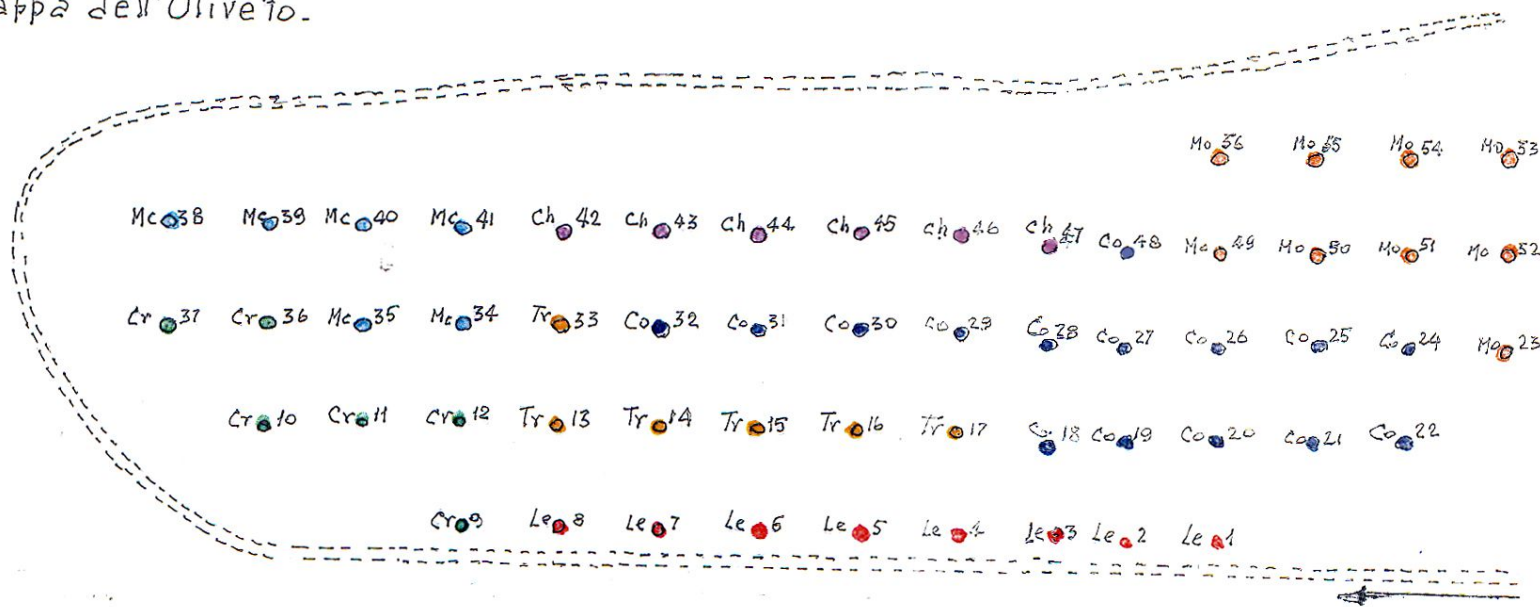

Assoc. di Promane Sociale "Il Ventaglio di O.R.A.V.  
 Podere "Canova" Via Gaibara, 1 - BOLOGNA.  
 Mappa dell'Oliveto.

Legenda  
 Scala 1:200  
 Sesto d'impianto 5x5 m

Variet�	Simb	N�p	N�d'ordine
Chiusoli	Ch	6	42 / 47
Colombina	Co	15	18/22-24/32-48
Correggiolo	Cr	6	9/12 - 36/37
Leccino	Le	8	1/8
Monte Capra	Mc	6	34/35-38/41
Mordolo	Mo	9	23 - 49/56
Trebbi	Tr	6	13/17-33
Totale	-	56	-