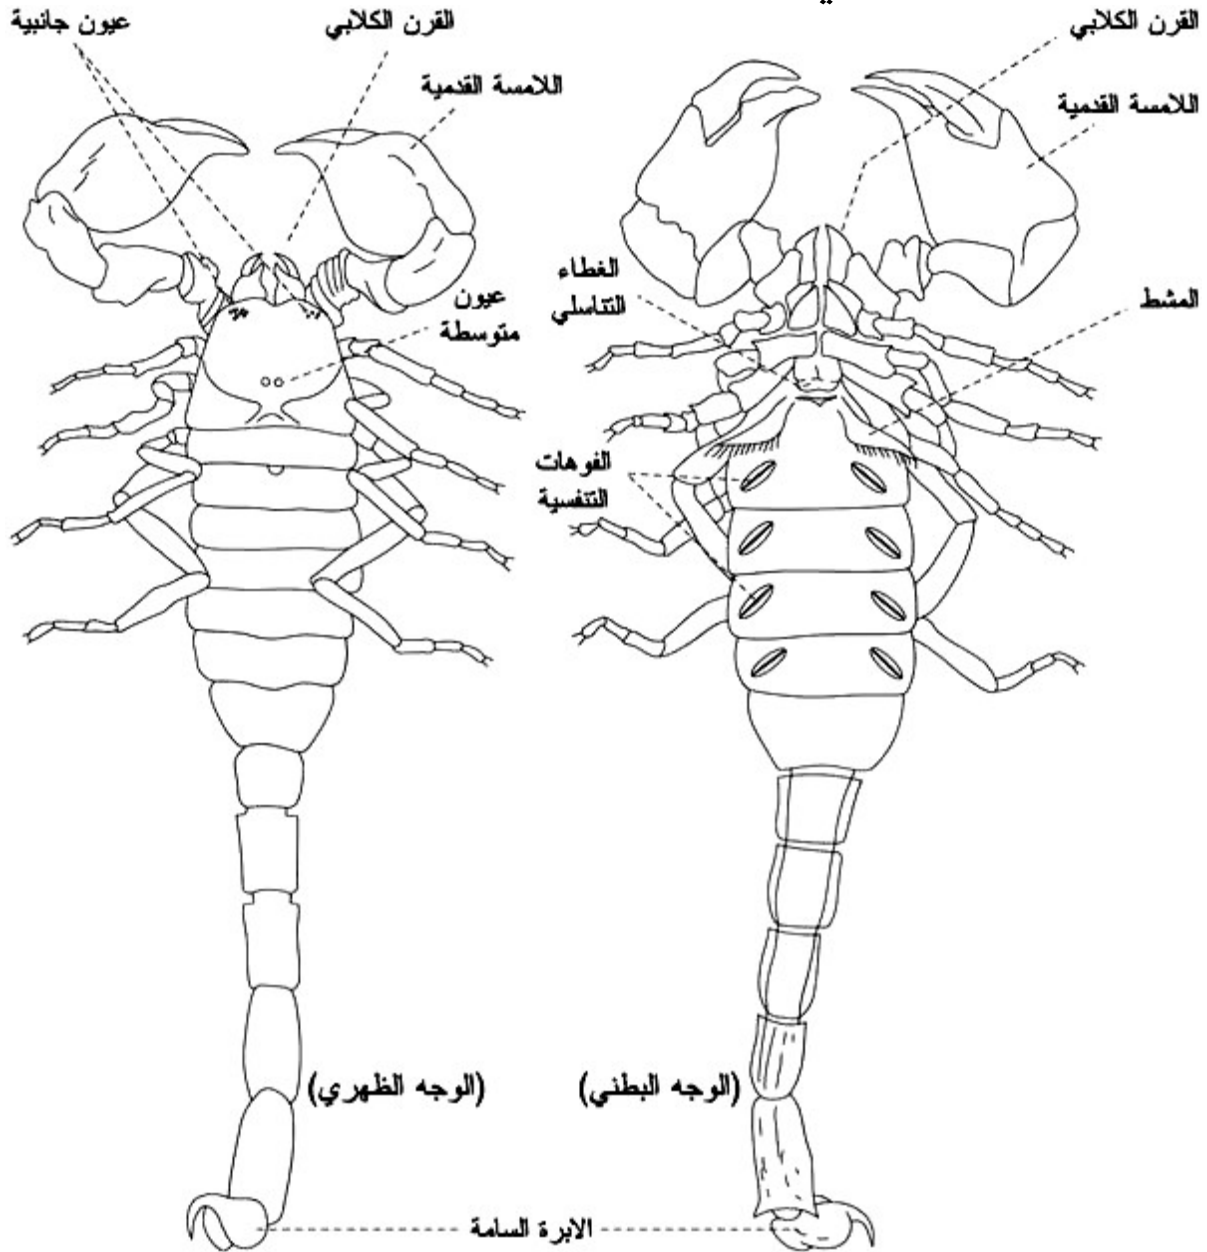

## الفرق بين أنثى وذكر العقرب

هناك تشابه كبير بين العقرب الذكر والعقرب الأنثى

لكن دعونا نتأمل في خلق الله

ونرى كيف بوسعنا أن نفرق بين الزوجين وهناك أجزاء تكون أكثر وضوحاً في التفريق بين الزوجين

في الجهة البطنية للعقرب نشاهد .. جزء كالمشط كما هو  
موضح بالشكل

وتسمى الأنثى female – ويسمى الذكر male

Male

•Larger pectines

Female

•Smaller pectines

في الأنثى يكون أسنان المشط من ٨ – ٩

وفي الذكر يكون أسنان المشط من ١٠ – ١١

ومن خلال هذا المشط نستطيع أن نفرق بين الزوجين

إذا كان المشط طويل .. أصبح الذي أمامنا ذكر

وإذا كان المشط قصير أصبح أنثى

المشط .. نلاحظ  
اختلاف الطول بين  
العقربين

ذكر

انثى

المشط .. الفارق بين الذكر والانثى  
في العقرب

منظر من الجهة البطنية للعقرب

ومن خلال (المشط ... pectines) نستطيع أن نفرق بين الزوجين