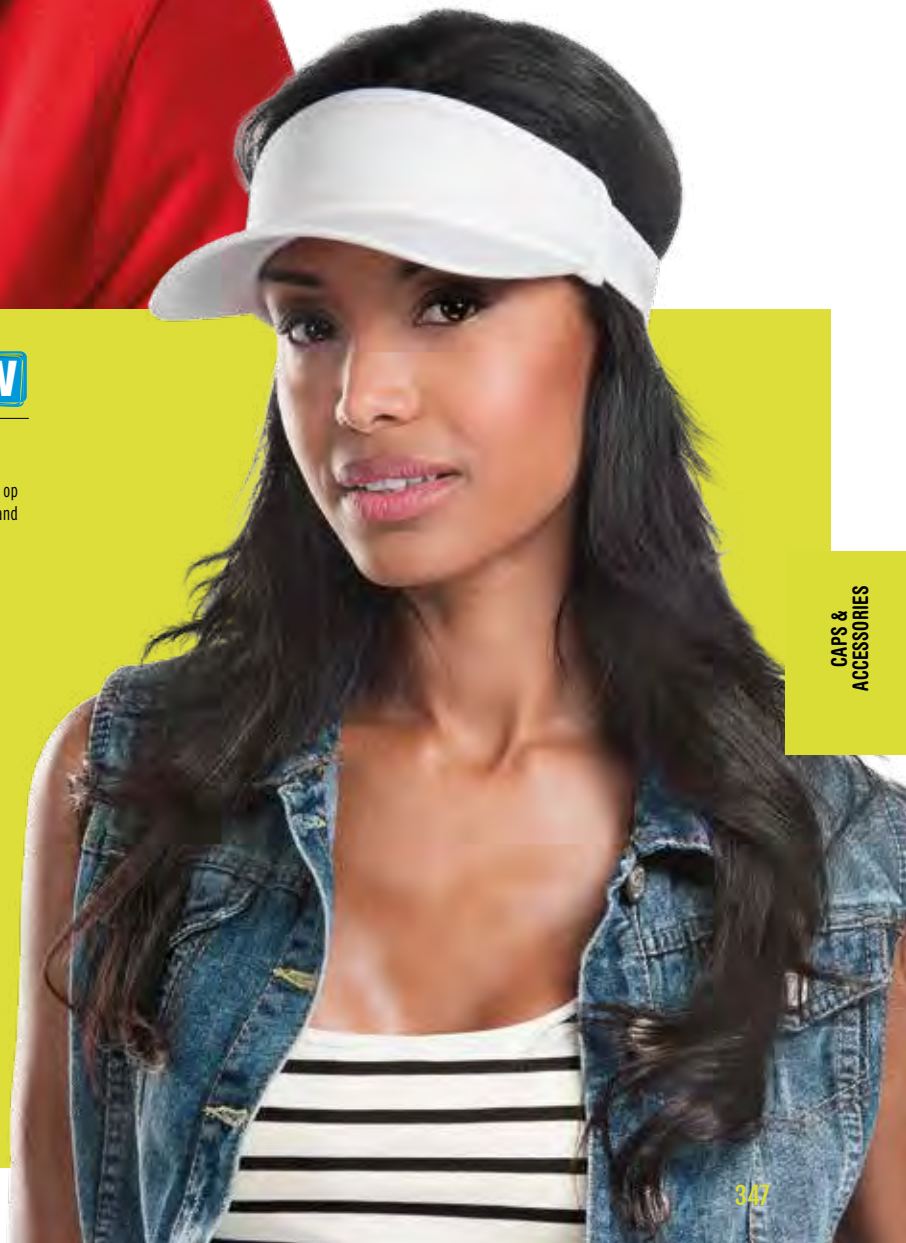

S/M - L/XL 100

1 € 17,66

100 € 14,14

FLEXFIT®

CAPS & ACCESSORIES

OUTDOOR CAPS & HATS

KP060

HAVANA - PET MET 3 PANELEN