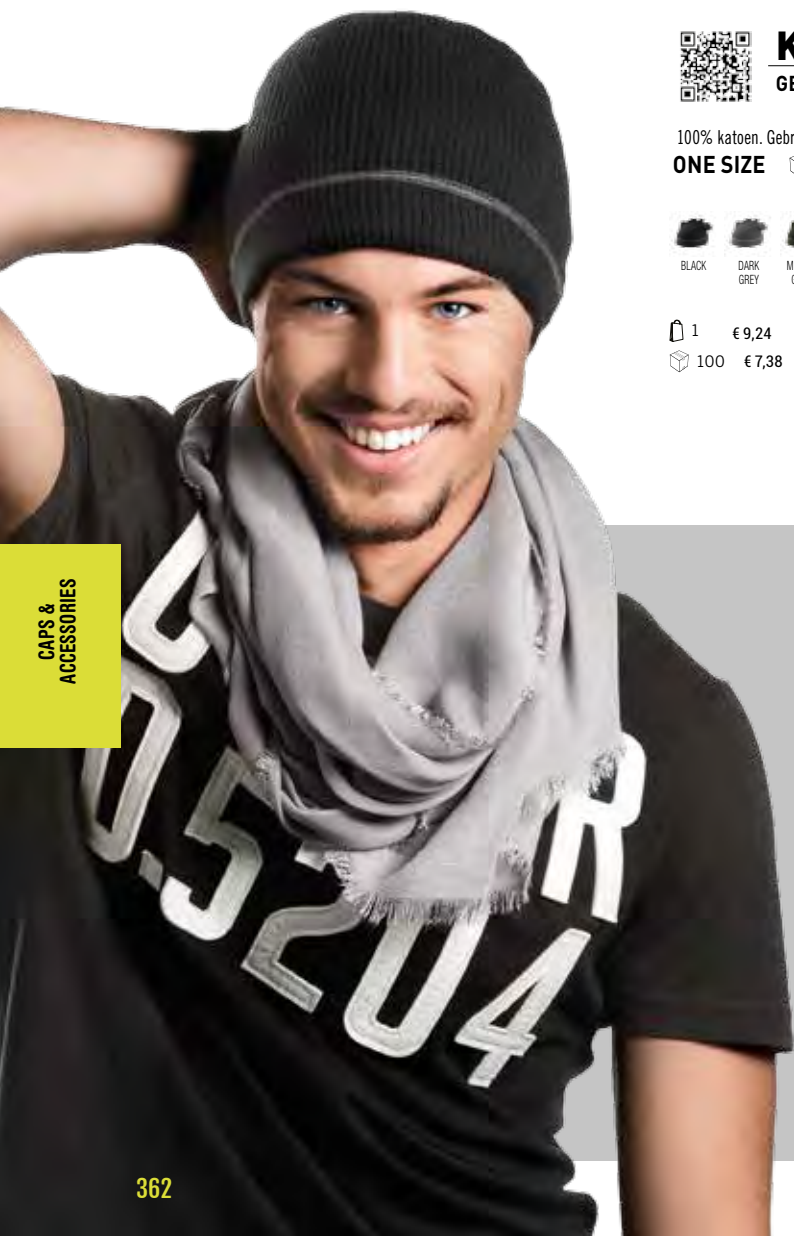

KP511
GEBREIDE SLOUCH

CAPS & ACCESSORIES