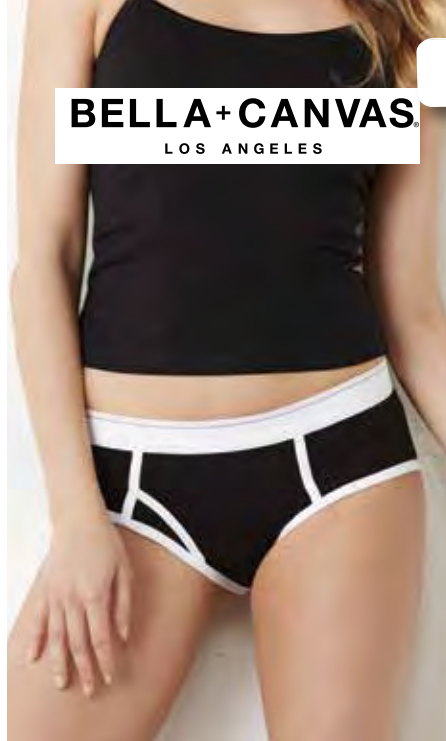

UNDERWEAR

BELLA+CANVAS
LOS ANGELES

200 g/m². 95% ringgesponnen gekamd katoen / 5% elasthan. Satijnen boorden. Elastische tailleband.

S - M - L 36

1 € 8,60
 36 € 7,48

BE304
COTTON ELASTHAN BOYFRIEND BRIEF

200 g/m². 95% ringgesponnen gekamd katoen / 5% elasthan. Elastische tailleband. Gecontrasteerde details.

S - M - L 24

1 € 9,82
 24 € 8,54

200 g/m². 95% voorgekrompen ringgesponnen gekamd katoen / 5% elasthan. Satijnen boorden.

S - M - L 72

1 € 7,36
 72 € 6,40