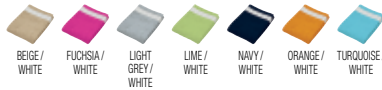

180 X 100 CM 20

1 € 29,16
 20 € 23,34

K118

FLUWELN STRANDLAKEN

400 g/m² . 100% katoen. Met wit effen boord van 5,5 cm breed aan beide uiteinden.

100 X 160 CM 20

1 € 31,20
 20 € 24,96

**VELOURS
KATOEN**