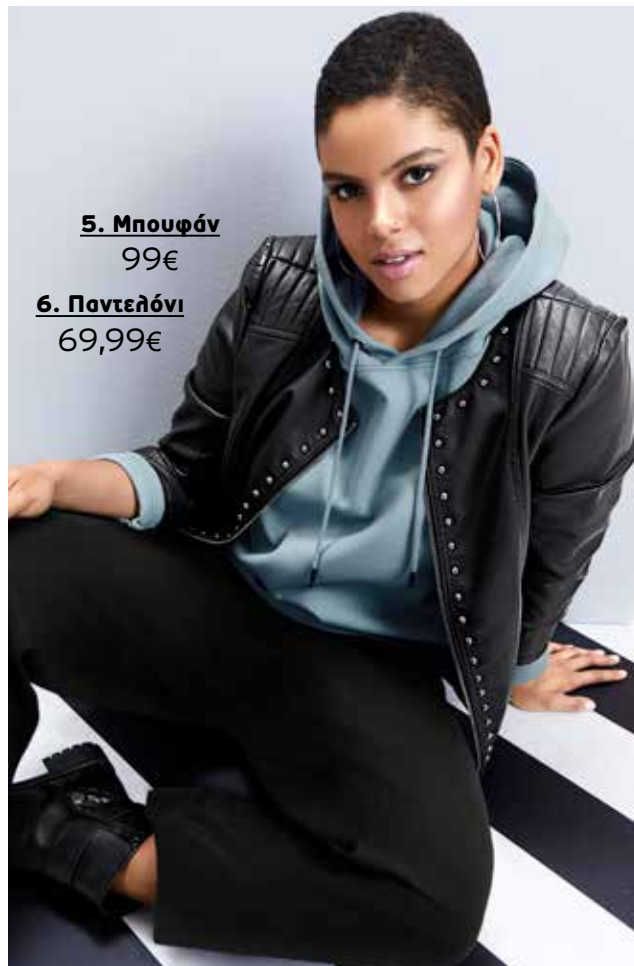

**749 684 56 Ροζ**

**39,99€**

**4. Ζακέτα**  
89,99€

**3. Μπλούζα**  
39,99€

**5. Μπουφάν**  
99€

**6. Παντελόνι**  
69,99€

**6. Παντελόνι**  
69,99€

**4 Ζακέτα** μακριά χωρίς κούμπωμα, με γιακά και μακριά μανίκια. 55% Πολυεστέρι, 45% Cotton. Πλύσιμο στο πλυντήριο. Μήκος περίπου, προσαρμοσμένο στο μέγεθος: 90 - 100 cm.  
Μεγέθη: 42/44, 46/48, 50/52, 54/56, 58/60, 62/64