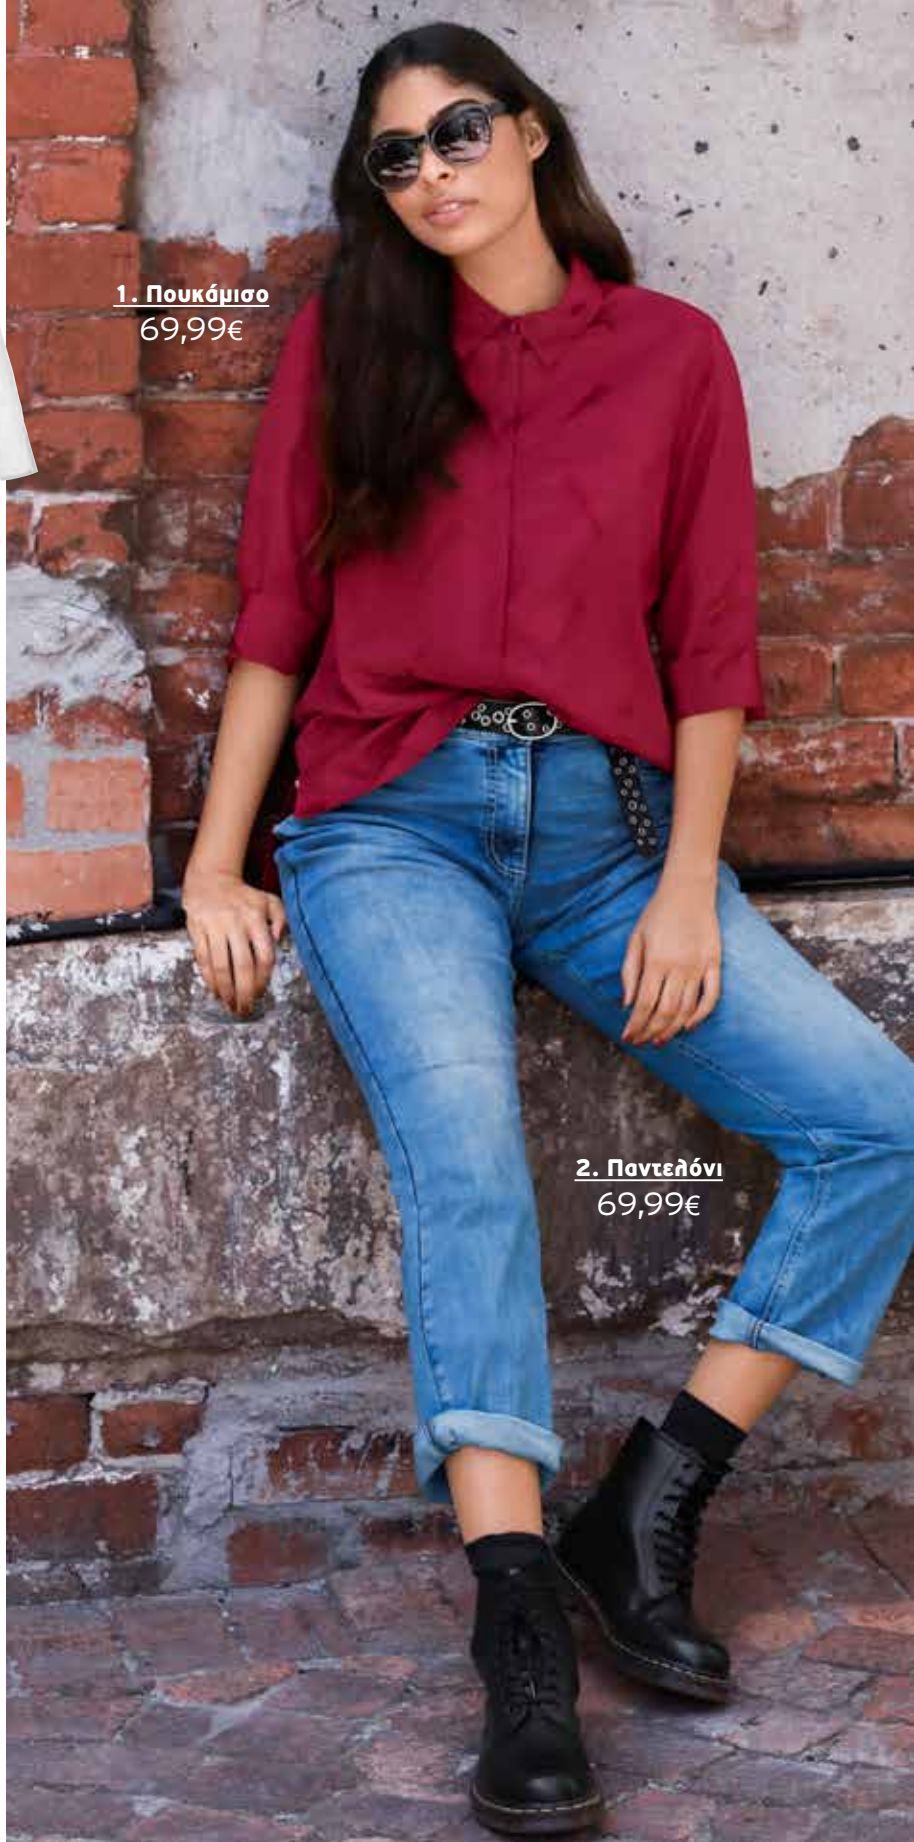

1. Πουκάμισο

69,99€

2. Παντελόνι

69,99€