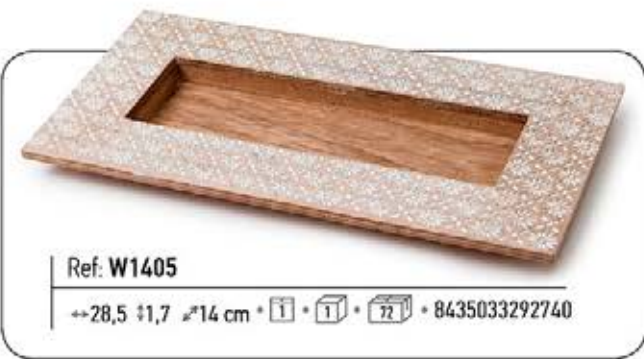

GB900.3.1  
(LLENO | DECORATED)  
Ø8 x 9,5 cm

DISPONIBLE EN OTROS IDIOMAS  
AVAILABLE IN OTHER LANGUAGES

G900.2.7

G900.3.7

G900.2.2

G900.3.2

Ref: W1405

→28,5 11,7 14 cm • 1 • 1 • 32 • 8435033292740