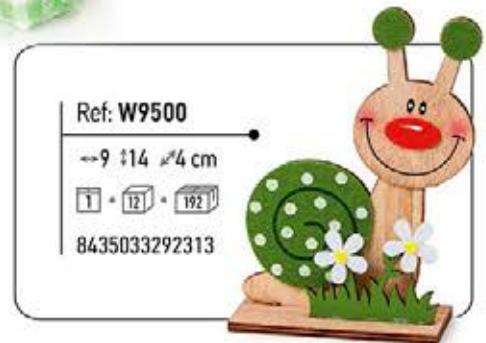

Ref: W9500

→9 114 4 cm

1 - 12 - 192

8435033292313

Ref: AD167

→11 118 6,5 cm

(41 gr)

1 - 4 - 32

8435033293426