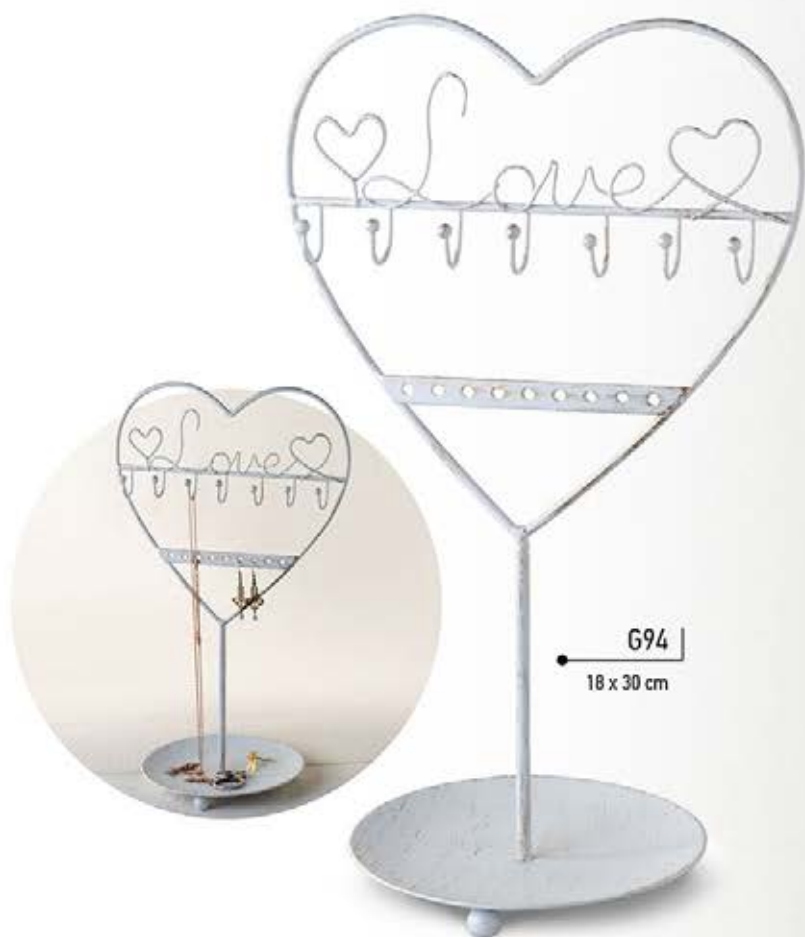

# SUEÑOS, VIVENCIAS, RECUERDOS

*Dreams, Experiences, Memories*

W1007.1  
23 x 17 cm

X1007.1  
11 x 8,5 cm

DISPONIBLE EN OTROS IDIOMAS | AVAILABLE IN OTHER LANGUAGES

# Joyereros metálicos convertidos en originales árboles de los deseos

**JOYERO DE METAL**  
**METAL JEWELRY HOLDER**  
PORTAGIOIE HANGER METALICO  
PORTE BIJOUX EN METAL

DISPONIBLE EN OTROS IDIOMAS | AVAILABLE IN OTHER LANGUAGES