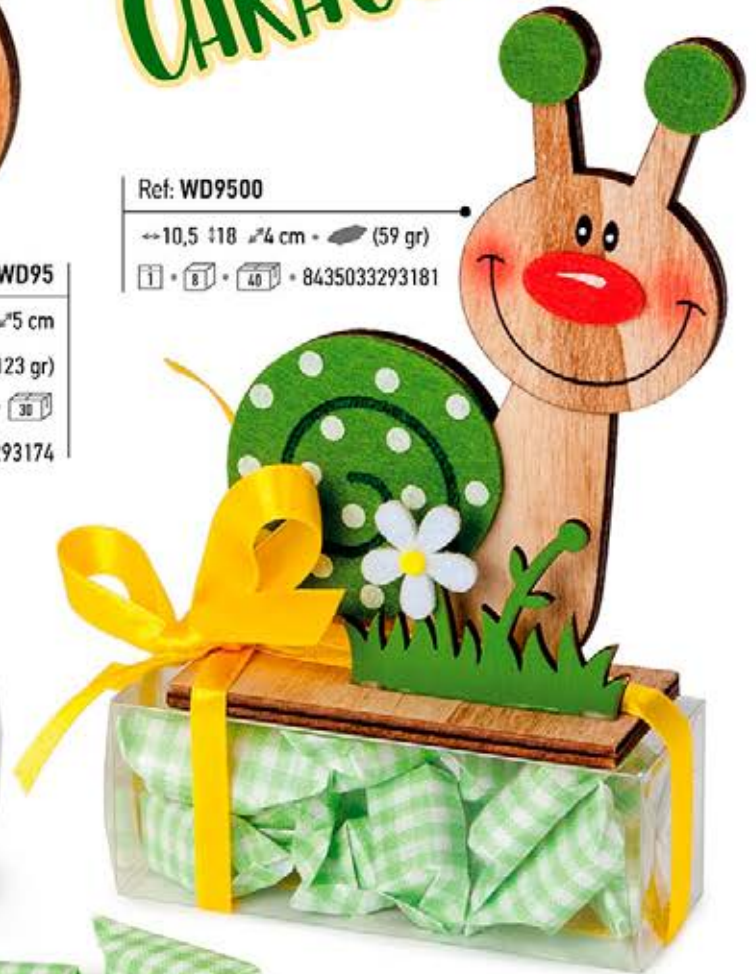

Ref: W9500

→9 114 4 cm

1 - 12 - 192

8435033292313

Ref: AD167

→11 118 6,5 cm

(41 gr)

1 - 4 - 32

8435033293426