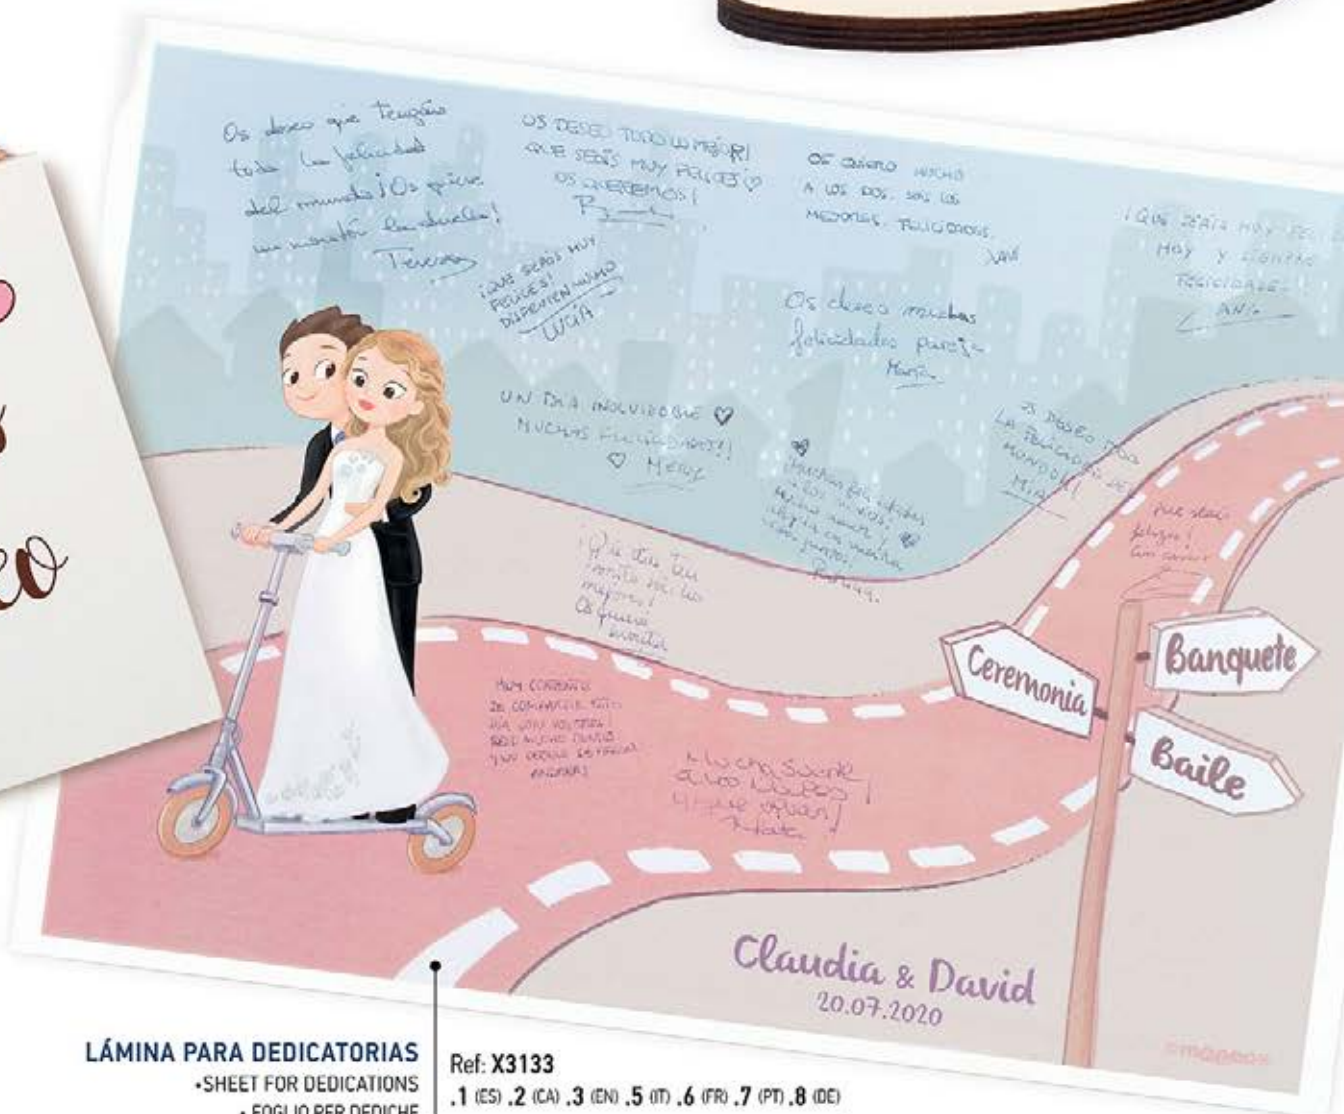

Ref: W148

.1 (ES) .2 (CA) .3 (EN) .5 (IT)
.6 (FR) .7 (PT) .8 (DE)

→20 ↑20 ≈2 cm

1 - 8 - 32

LÁMINA PARA DEDICATORIAS

- SHEET FOR DEDICATIONS
- FOGLIO PER DEDICHE
- FEUILLE POUR DÉDICACES

Ref: X3133

.1 (ES) .2 (CA) .3 (EN) .5 (IT) .6 (FR) .7 (PT) .8 (DE)

→ 42 ↑29,5 - 1