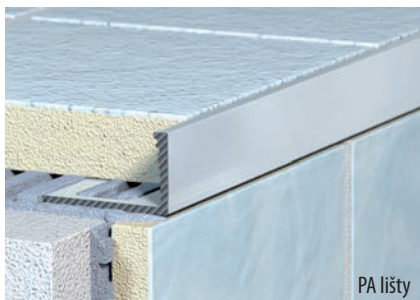

Status P Pulido **PU**
 240 x 120 **STU001**
 118 €/m² 2 995 Kč/m²

240 x 120

240 x 120 2,88 m² / 1 pc (ks)
 120 x 120 2,88 m² / 2 pcs (ks)

6 mm
 10 mm

AB

145

LIŠTY A PŘÍSLUŠENSTVÍ K OBKLADŮM

Lišta k obkladům L