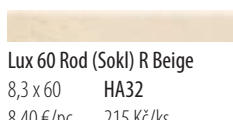

Lux 3060 C Beige
30 x 60 AF84
49 €/m² 1 295 Kč/m²