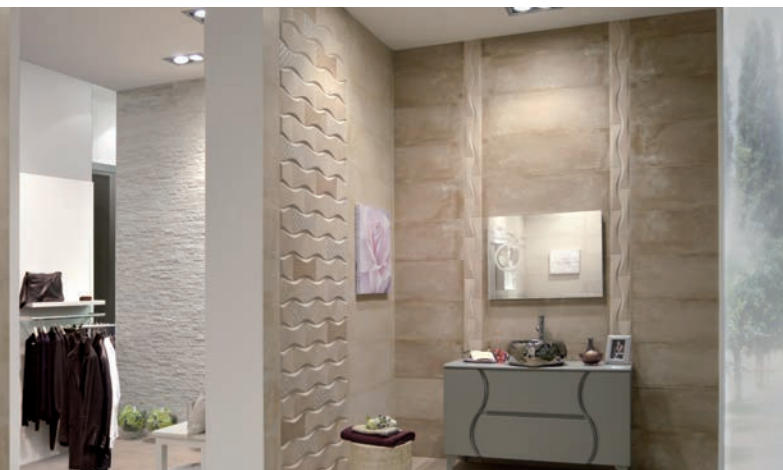

Melt Iris
60 x 60 BVM990
43 €/m² 1 095 Kč/m²

Crema
60 x 60 BYP620
43 €/m² 1 095 Kč/m²

30 x 90 1,06 m² / 4 pcs (ks)
60 x 60 1,07 m² / 3 pcs (ks)
30 x 30 1,08 m² / 12 pcs (ks)

12 mm
10 mm
8 mm

SA

23

ELITE 30 x 60 / 30 x 90