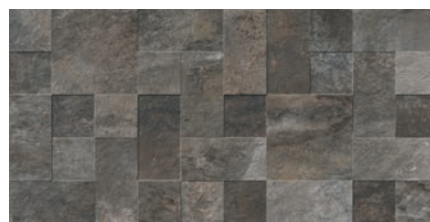

Antracita
45 x 90 **CWX760**
43 €/m² 1 095 Kč/m²