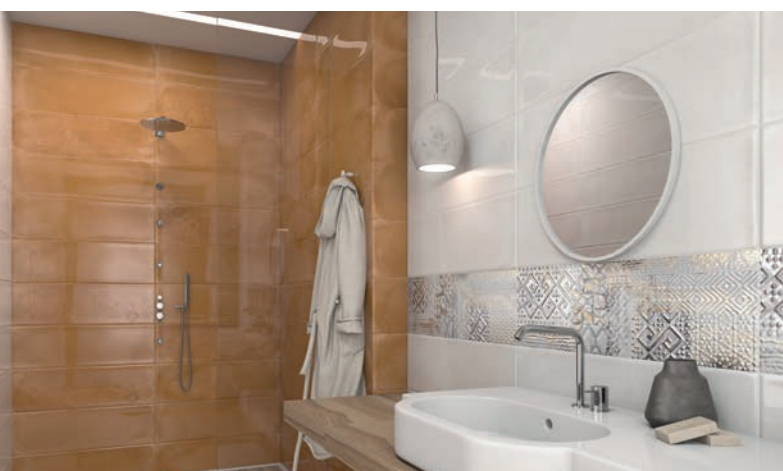

Bubbles Black Glossy
30 x 90 **0073**
43 €/m² 1 095 Kč/m²

Frost White Glossy
30 x 90 **0N1M**
48 €/m² 1 195 Kč/m²

Frost White Matt **MT**
30 x 90 **0N1N**
48 €/m² 1 195 Kč/m²

ATRIUM 25 x 80 / 31,6 x 31,6