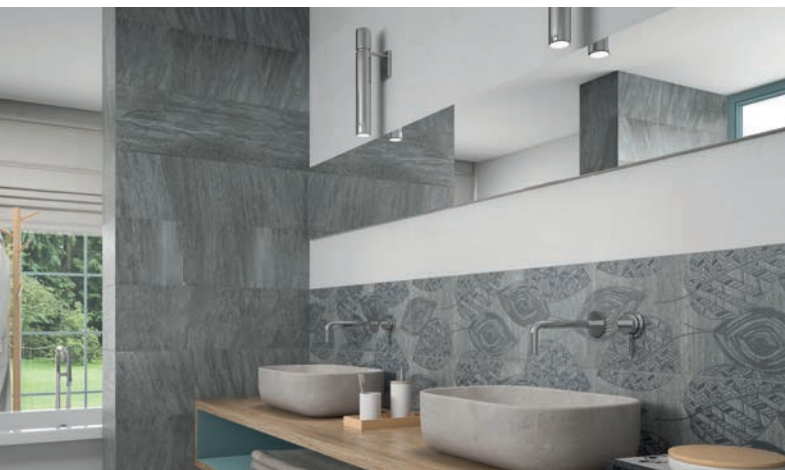

ALPES 25 x 80 / 31,6 x 31,6