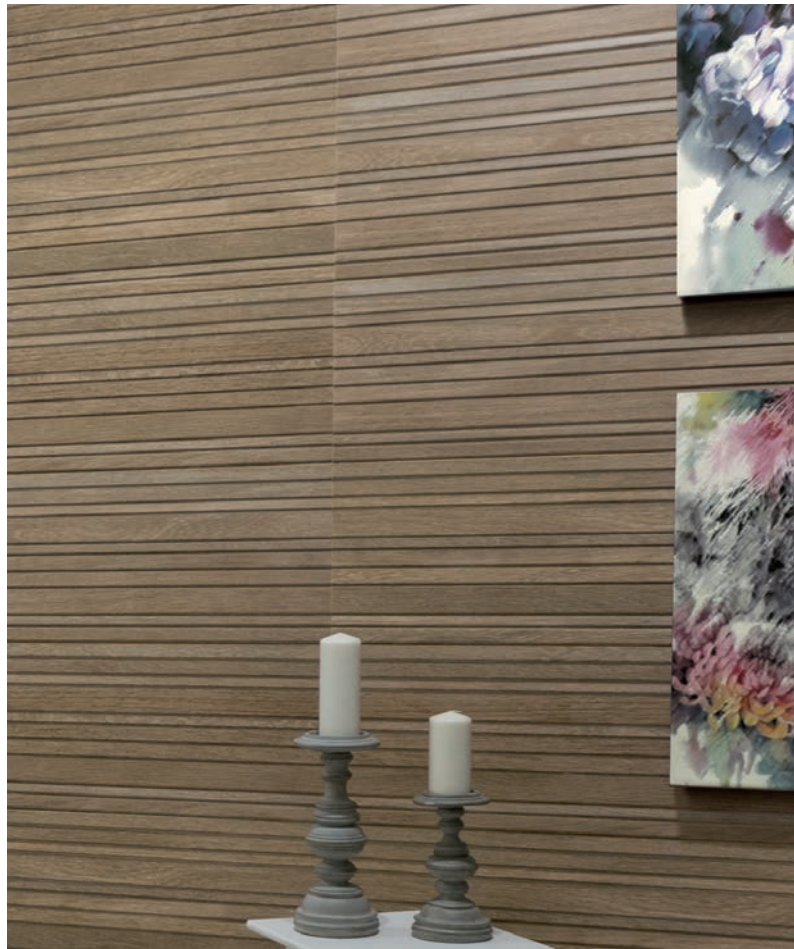

WOODLIFE & SETTECENTO 30 x 90 / 60 x 60

Woodlife R90gap Classic
30 x 90 OMT6
55 €/m² 1 395 Kč/m²