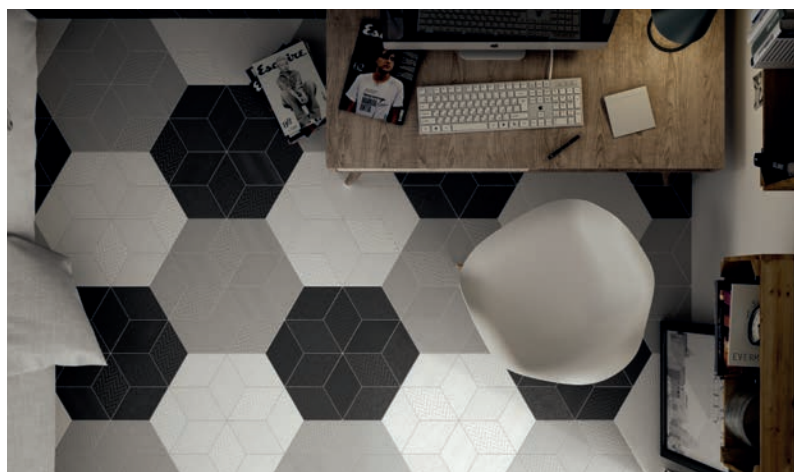

right
Patchwork B&W
9 x 20,5 23211_E
75 €/m² 1 895 Kč/m²

right
Patchwork Color
9 x 20,5 23213
75 €/m² 1 895 Kč/m²

Random designs / Náhodný výběr dekorů

9 x 20,5

1 m² / 54 pcs (ks)

8,5 mm

RHOMBUS 14 x 24

 <p>Rhombus Smooth 14 x 24 78 €/m² 1 995 Kč/m²</p>	
White	22688
Light Grey	22691
Dark Grey	22692
Black	22693
Cream	22689
Taupe	22690