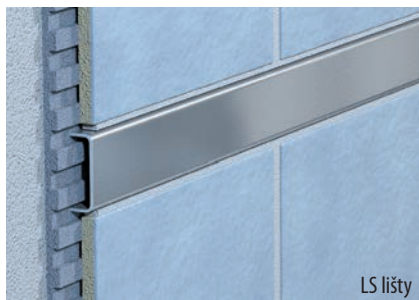

Status P Pulido **PU**
 240 x 120 **STU001**
 118 €/m² 2 995 Kč/m²

240 x 120

240 x 120 2,88 m² / 1 pc (ks)
 120 x 120 2,88 m² / 2 pcs (ks)

6 mm
 10 mm

AB

145

LIŠTY A PŘÍSLUŠENSTVÍ K OBKLADŮM

Lišta k obkladům L