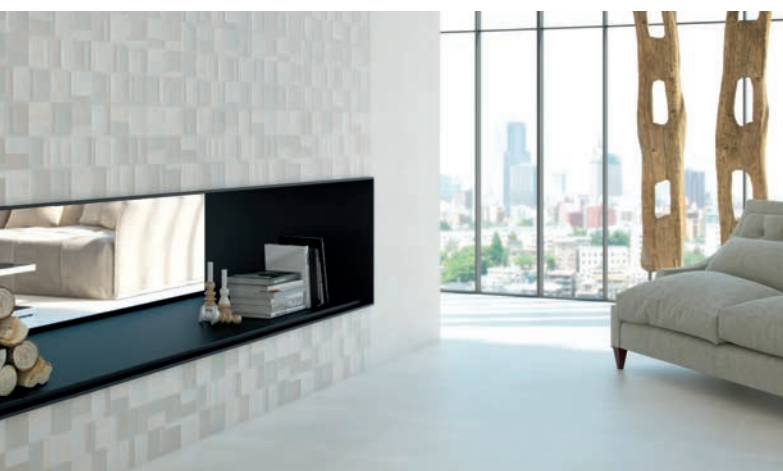

CAST 30 x 90 / 60 x 60