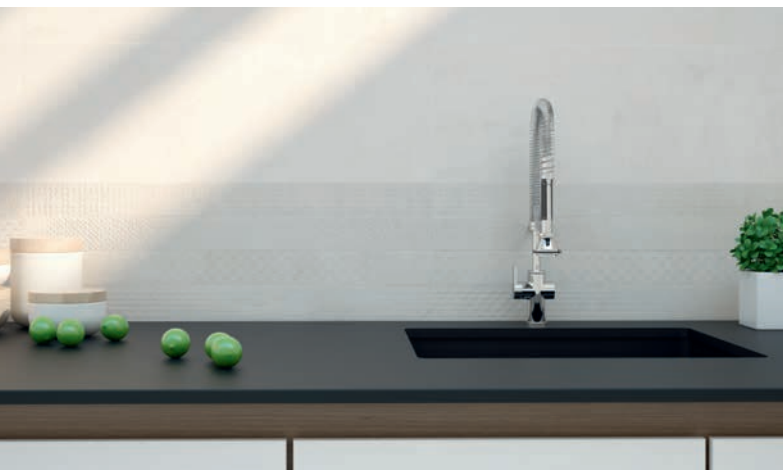

CAST 30 x 90 / 60 x 60