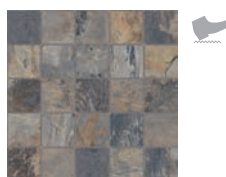

Mosaico Gris
30 x 30 **ARD022**
13,50 €/pc 345 Kč/ks

Mosaico Natural
30 x 30 **ARD020**
13,50 €/pc 345 Kč/ks

Calzada Almond
45 x 45 **ARD010**
29 €/m² 745 Kč/m²

Calzada Ocre
45 x 45 **ARD011**
29 €/m² 745 Kč/m²