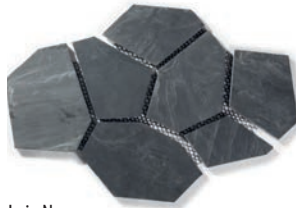

Collection PERLA FLAT

Perla Bianco Flat
30 x 30 INT055
11,50 €/pc 295 Kč/ks

Perla Multicolor Flat
30 x 30 INT056
11,50 €/pc 295 Kč/ks

Perla Nero Flat
30 x 30 INT057
11,50 €/pc 295 Kč/ks

Collection LAJA

Laja Ossido
50 x 70 INT061 **NEW**
49 €/m² 1 295 Kč/m²