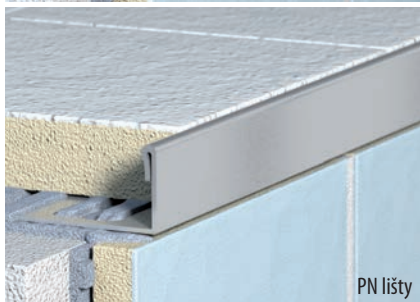

Status P Pulido **PU**
 240 x 120 **STU001**
 118 €/m² 2 995 Kč/m²

240 x 120

240 x 120 2,88 m² / 1 pc (ks)
 120 x 120 2,88 m² / 2 pcs (ks)

6 mm
 10 mm

AB

145

LIŠTY A PŘÍSLUŠENSTVÍ K OBKLADŮM

Lišta k obkladům L