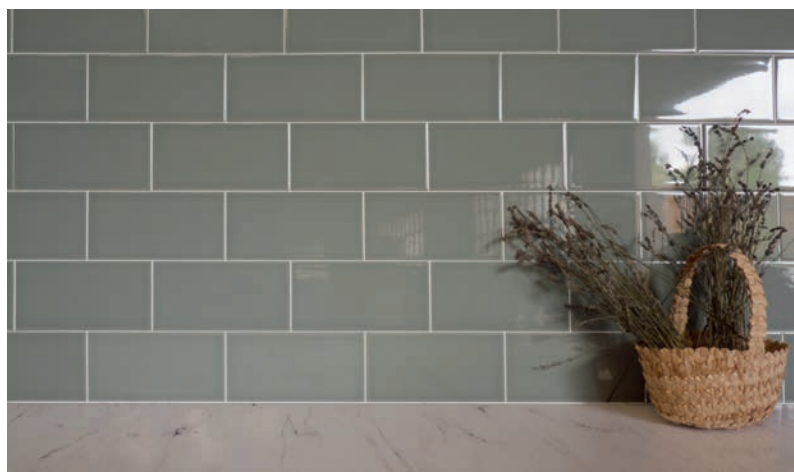

Mosaico Mix
20 x 20 **CBW006**
35 €/m² 895 Kč/m²

Decor Mix
20 x 20 **CBW005**
35 €/m² 895 Kč/m² Random design / Náhodný výběr dekorů

20 x 20 1 m²/25 pcs (ks)

9 mm

ST

CS

57

VERMONT 10 x 30 / 10 x 20