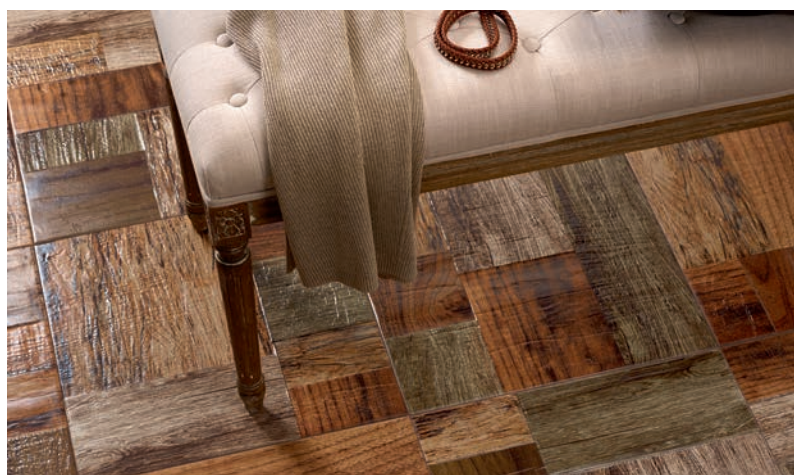

NEW

Slate
44 x 44
33 €/m²

P02796
845 Kč/m²

Wood
44 x 44
33 €/m²

P02797
845 Kč/m²

 44 x 44 1,5 m² / 8 pcs (ks)  9 mm

PETRALAVA 60 x 60

PO MT  