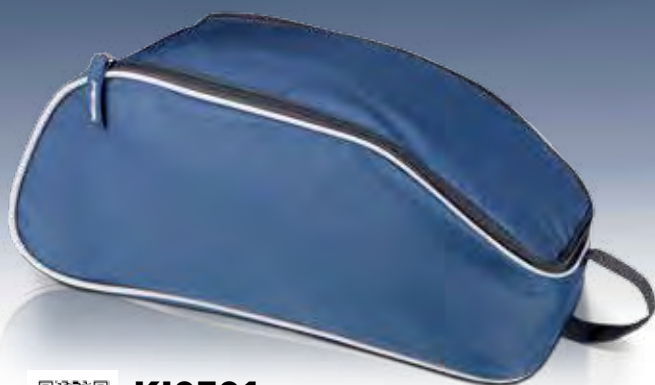

56 X 47 X 8 CM  20

VOLUME
21 l

**AANBEVOLEN
PERSONALISATIEZONE**
A: cm 20x25

BLACK

 1 € 45,04

 20 € 36,02

KI0501
SCHOENENTAS

Schoenentas van 600D polyester met PU backing, piping in contrastkleur, 2 eyelets. SBS rits.