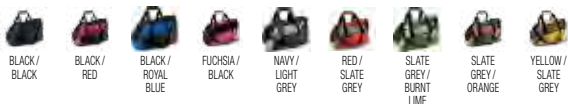

1 € 13,64

25 € 10,90

KI0611

GYMTAS

Gymtas in 600D polyester met PVC backing, schoenenvak, koelvak aan de zijkant, groot voorvak. SBS ritsen.

54 X 27 X 30 CM 15

VOLUME
44 l

**AANBEVOLEN
PERSONALISATIEZONE**
A: cm 25x15

1 € 21,00

15 € 16,80