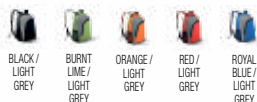

AANBEVOLEN

PERSONALISATIEZONE

A: cm 15x15

1 € 13,64

25 € 10,90