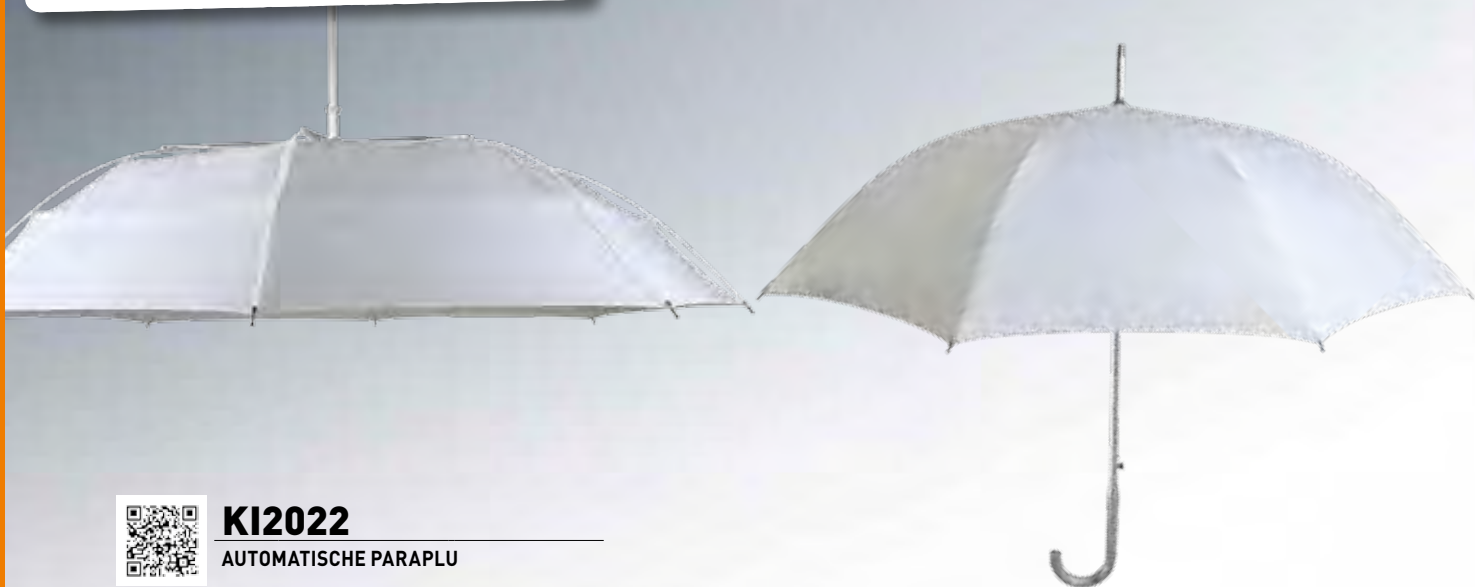

BOTTLE GREEN / BLACK

FRENCH NAVY / BLACK

1 € 14,72

30 € 12,80

UMBRELLAS

KI2022

AUTOMATISCHE PARAPLU

Klassieke paraplu 25" (64cm) automatische opening, baleinen van glasvezel & aluminium, aluminium stok van 14mm, J handvat, 190T stevig nylon, nikkelen punten.