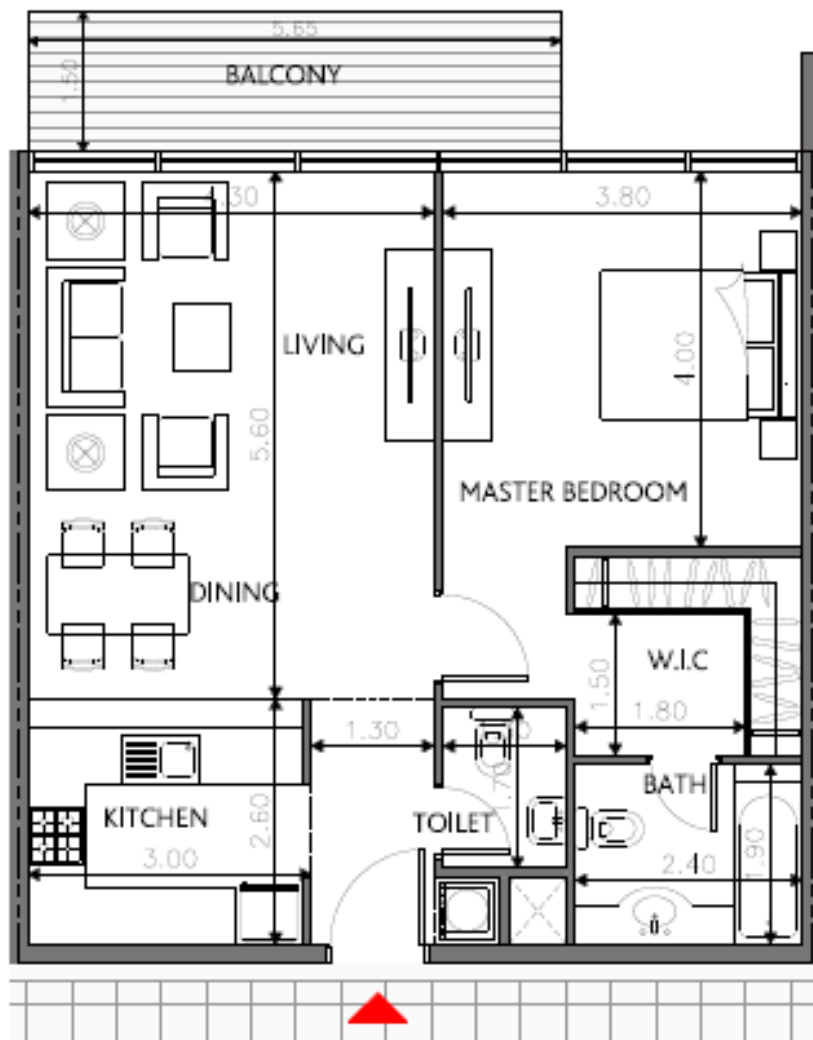

APARTMENT : **1 BEDROOM TYPE A**

INTERNAL AREA : 71.82 M² / 773 FT²

EXTERNAL AREA : 12.60 M² / 135.63 FT²

TOTAL AREA : 84.42 M² / 908.69 FT²

SQUARE

SAADIYAT - ABU DHABI

للكويز

التخطيط - أبوظبي

APARTMENT : 1 BEDROOM TYPE B

INTERNAL AREA : 71.82 M² / 773 FT²

EXTERNAL AREA : 8.46 M² / 91.06 FT²

TOTAL AREA : 80.28 M² / 864.13 FT²

SQUARE

SAADIYAT - ABU DHABI

للشؤون

العقارية - أبوظبي