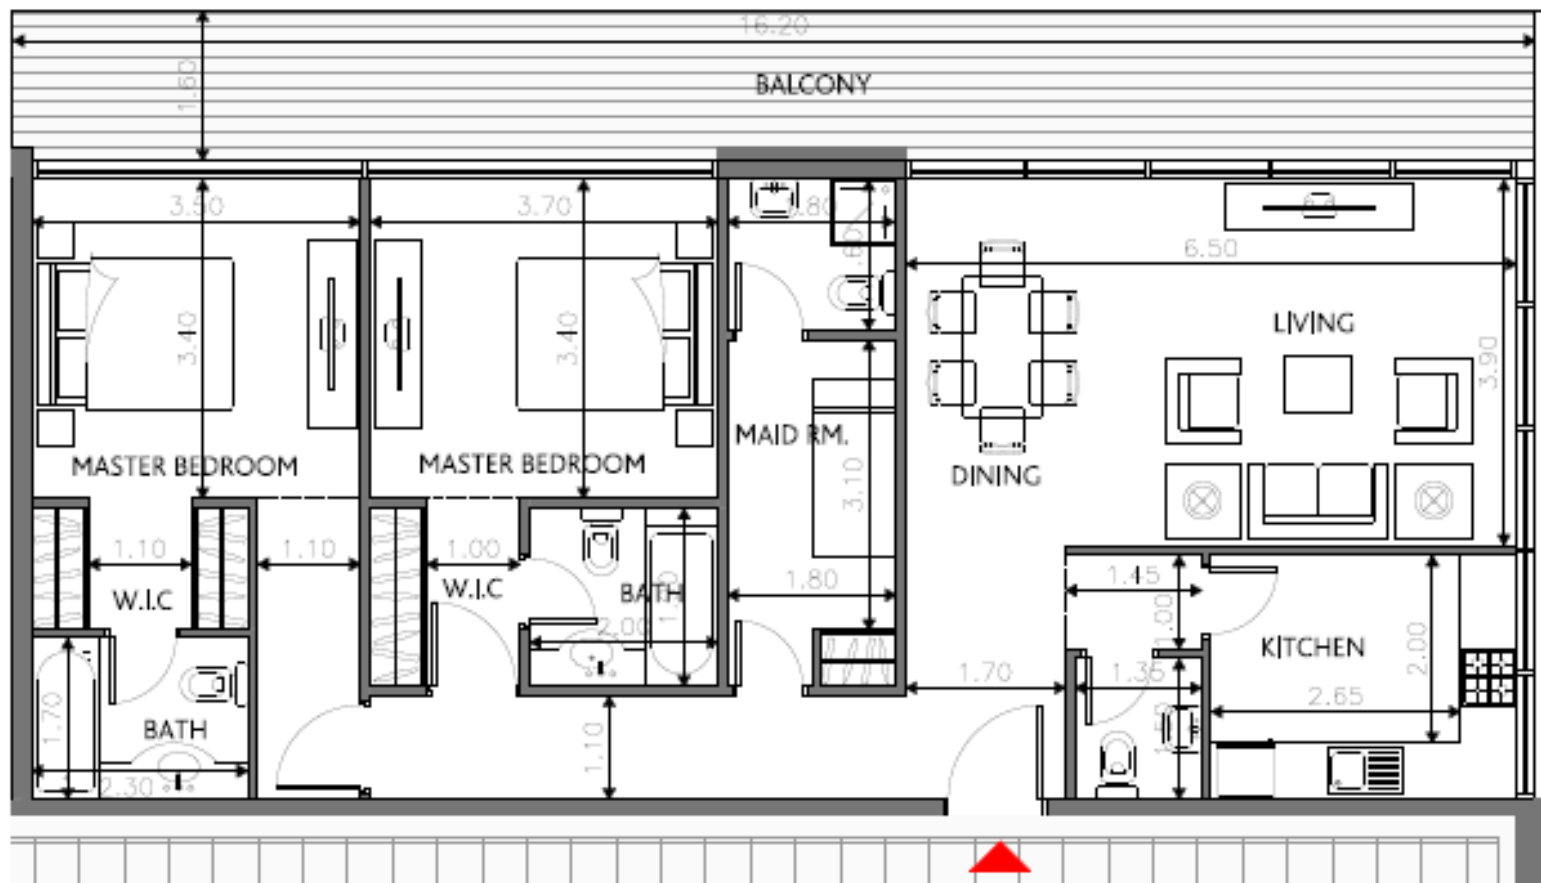

INTERNAL AREA : 112.78 M² / 1200 FT²

EXTERNAL AREA : 11.85M² / 127.50 FT²

SQUARE

SAADIYAT - ABU DHABI

للشؤون

العقارية - أبوظبي

APARTMENT : 2 BEDROOM TYPE H
INTERNAL AREA : 113.70 M² / 1223.86 FT²
EXTERNAL AREA : 25.62 M² / 275.77 FT²