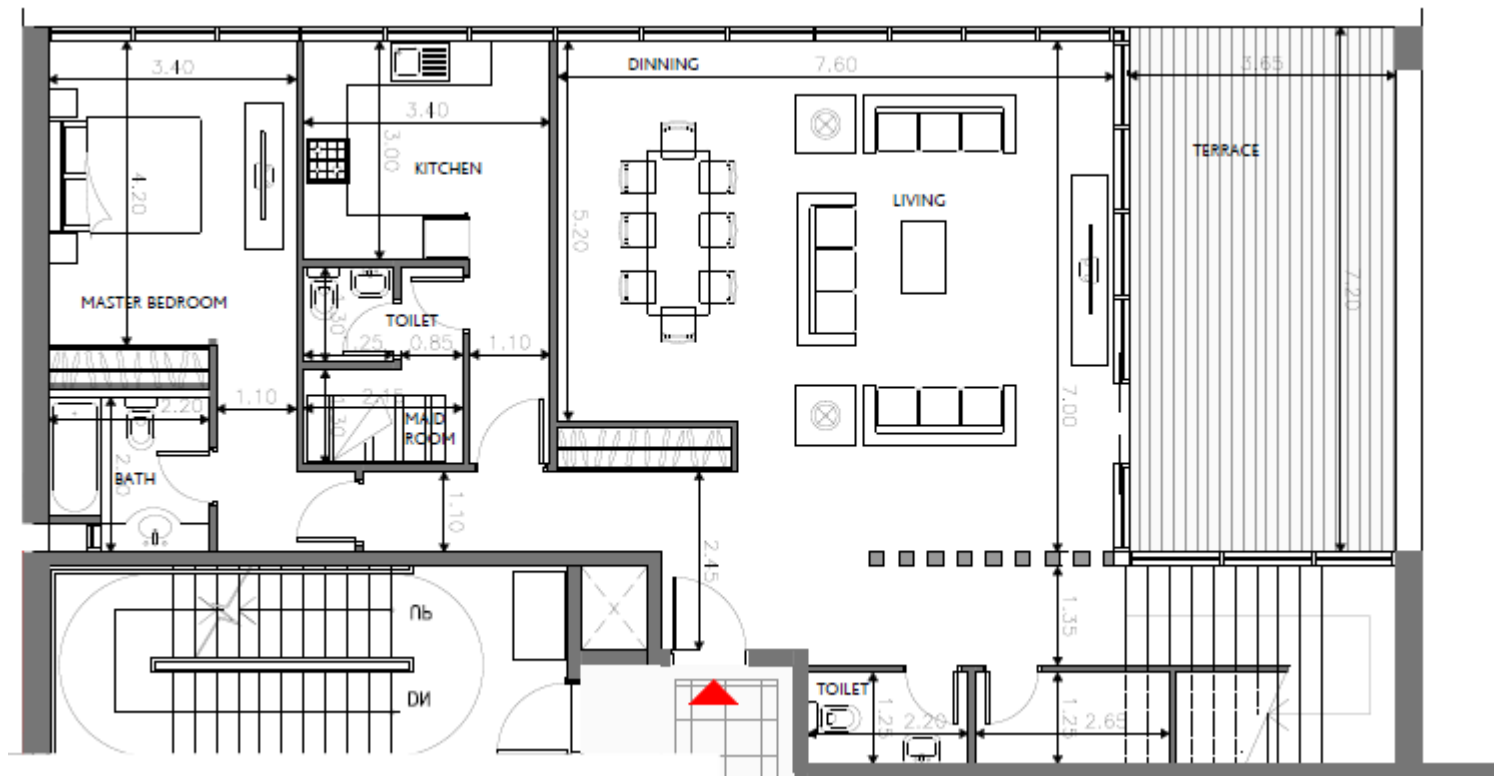

APARTMENT : 3BEDROOM TYPE G

INTERNAL AREA : 148.11 M²/1594.24 FT²

EXTERNAL AREA: 187.75 M²/2020.92 FT²

TOTAL AREA : 335.86 M²/ 3615.17 FT²

SQUARE

SAADIYAT - ABU DHABI

للشؤون العقارية

السلطة التنظيمية للعقارات