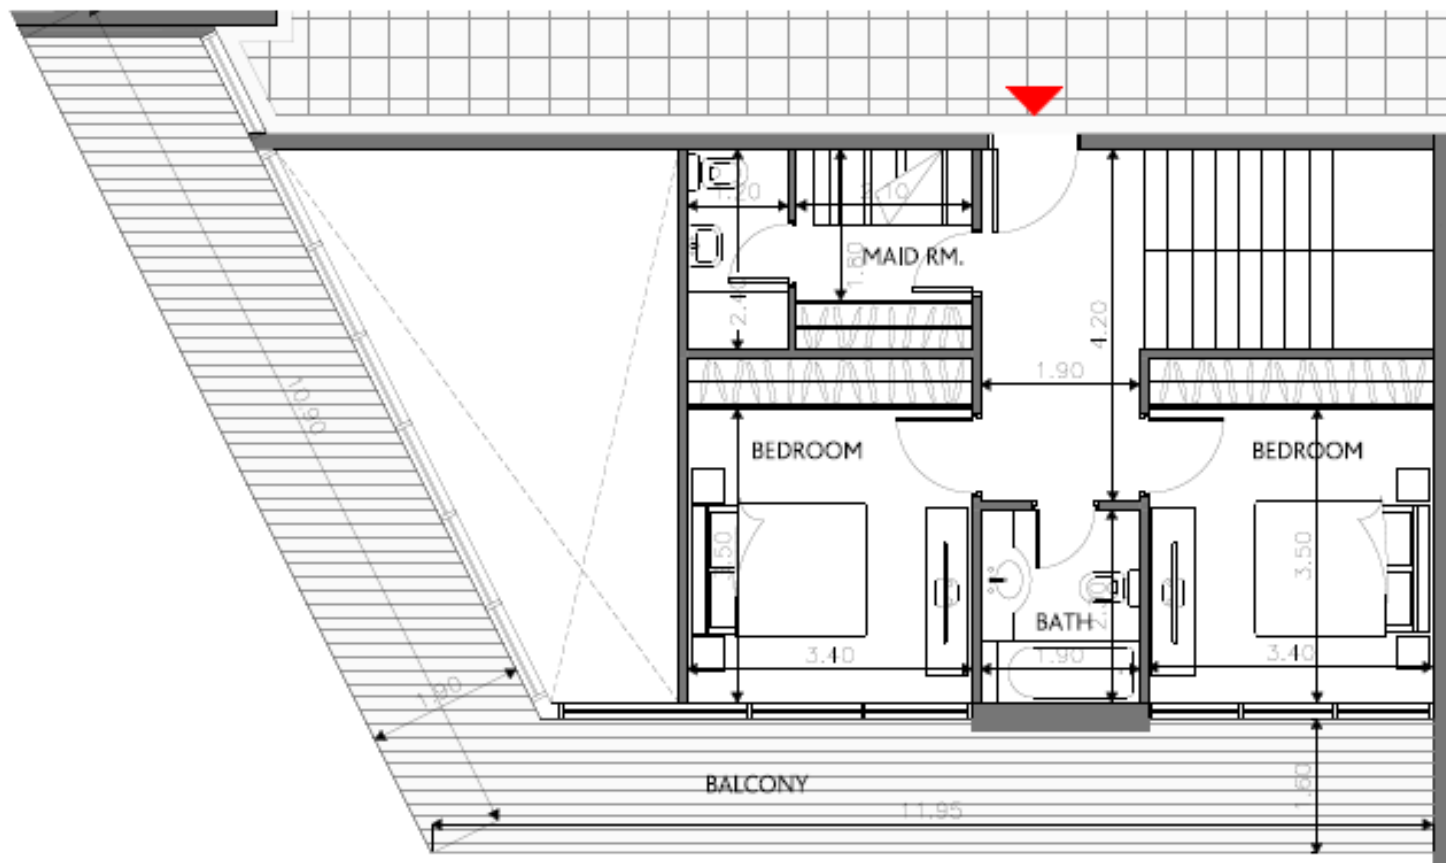

التخطيط - أبوظبي

APARTMENT : 3 BEDROOM-B DUPLEX-2
INTERNAL AREA : 67.63 M² / 727.96 FT²
EXTERNAL AREA : 36.29 M² / 390.62 FT²
TOTAL AREA : 103.92 M² / 1118.58 FT²

SQUARE

SAADIYAT - ABU DHABI

المخطط

التخطيط والاقتصاد