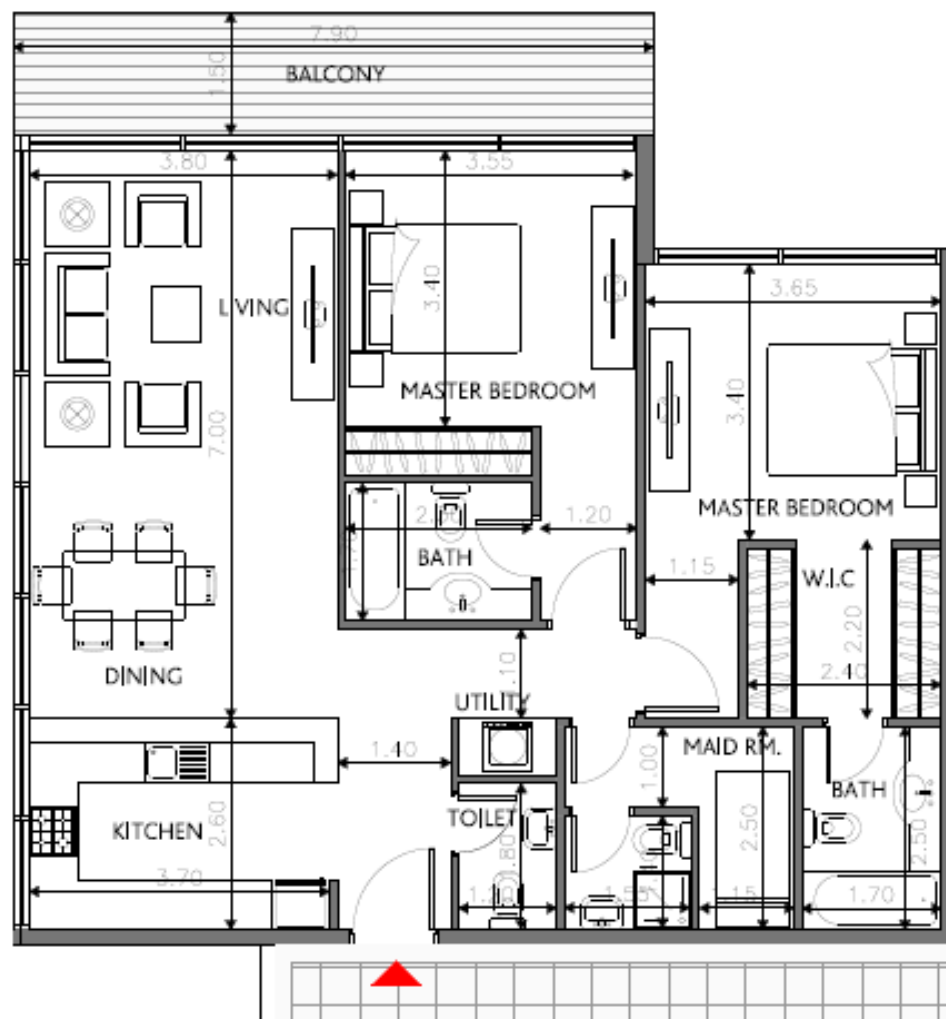

APARTMENT : 2 BEDROOM TYPE D

INTERNAL AREA : 100,95 M² / 1086,62 FT²

EXTERNAL AREA : 16,87 M² / 181,59 FT²

TOTAL AREA : 117,82 M² / 1268,20 FT²

SQUARE

SAADIYAT - ABU DHABI

للشؤون

العقارية - أبوظبي

APARTMENT : 2 BEDROOM TYPE E

INTERNAL AREA : 108.61 M² / 1168.07 FT²

EXTERNAL AREA : 21.78 M² / 234.44 FT²

SQUARE

SAADIYAT - ABU DHABI

للشؤون

العقارات - أبوظبي

APARTMENT : 2 BEDROOM TYPE F

INTERNAL AREA : 112.78 M² / 1200 FT²

EXTERNAL AREA : 11.85M² / 127.50 FT²

SQUARE

SAADIYAT - ABU DHABI

للشؤون

العقارية - أبوظبي

APARTMENT : 2 BEDROOM TYPE H
INTERNAL AREA : 113.70 M² / 1223.86 FT²
EXTERNAL AREA : 25.62 M² / 275.77 FT²