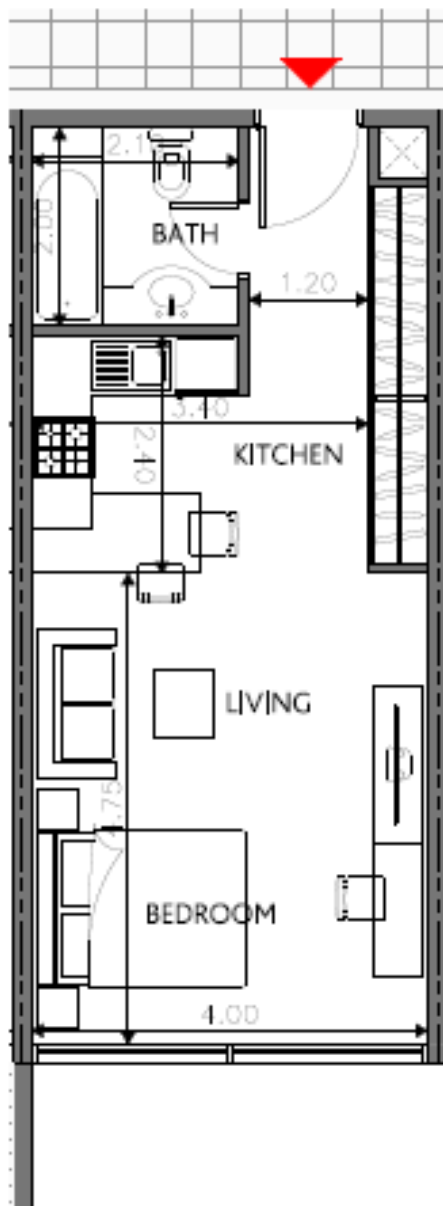

SQUARE

SAADIYAT - ABU DHABI

الخاليج

العقارات - أبوظبي

APARTMENT	: STUDIO TYPE A
INTERNAL AREA	: 40.28 M ² / 433.57 FT ²
EXTERNAL AREA	: 4.2 M ² / 45 FT ²
TOTAL AREA	: 44.48 M ² / 478.78 FT ²

SQUARE

SAADIYAT - ABU DHABI

للكويز

المستعصات - أبوظبي

APARTMENT	: STUDIO TYPE B
INTERNAL AREA	: 42.70 M ² / 459.6 FT ²
EXTERNAL AREA	: 0.0 M ² / 0.0 FT ²
TOTAL AREA	: 42.70 M ² / 459.6 FT ²

SQUARE

SAADIYAT - ABU DHABI

الكوير

العقارات - أبوظبي

APARTMENT : **1 BEDROOM TYPE A**

INTERNAL AREA : 71.82 M² / 773 FT²

EXTERNAL AREA : 12.60 M² / 135.63 FT²

TOTAL AREA : 84.42 M² / 908.69 FT²

SQUARE

SAADIYAT - ABU DHABI

للكويز

التخطيط - أبوظبي

APARTMENT : 1 BEDROOM TYPE B

INTERNAL AREA : 71.82 M² / 773 FT²

EXTERNAL AREA : 8.46 M² / 91.06 FT²

TOTAL AREA : 80.28 M² / 864.13 FT²

SQUARE

SAADIYAT - ABU DHABI

للشؤون

العقارية - أبوظبي