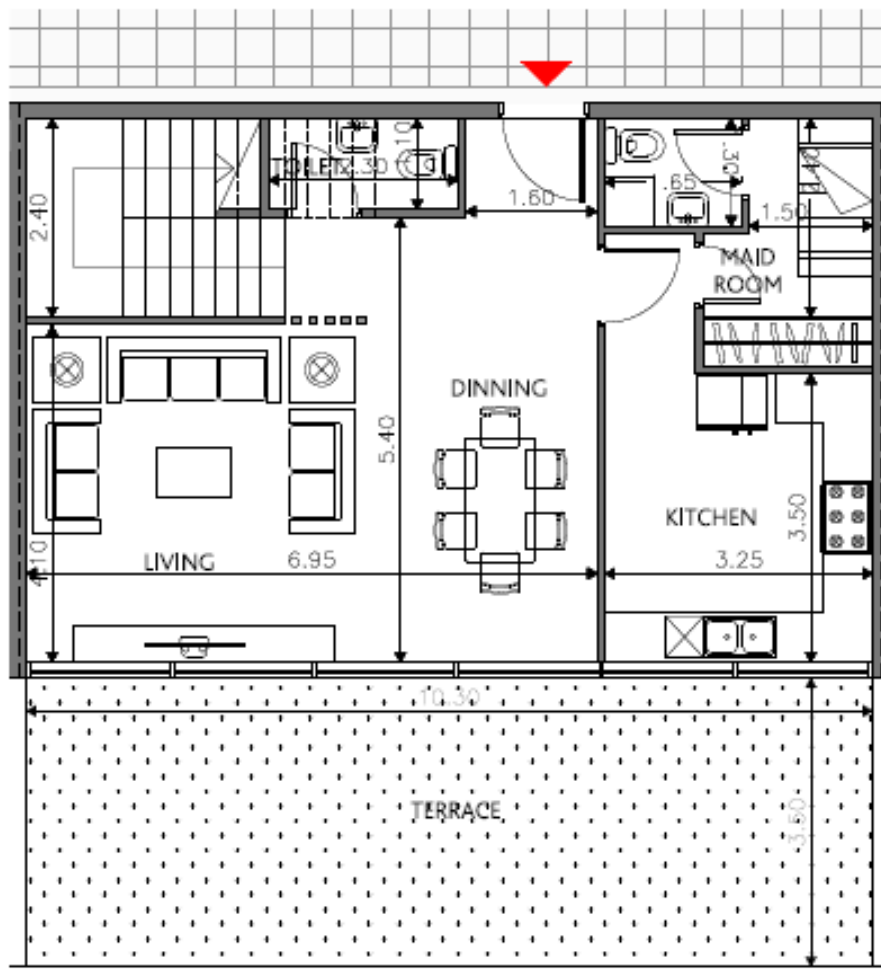

SQUARE

SAADIYAT - ABU DHABI

للكويز

المصممات - أبوظبي

APARTMENT : **3 BEDROOM-A DUPLEX-1**

INTERNAL AREA : 73.50 M² / 791.15 FT²

EXTERNAL AREA : 38.85 M² / 418.18 FT²

TOTAL AREA : 112.35 M² / 1209.33 FT²