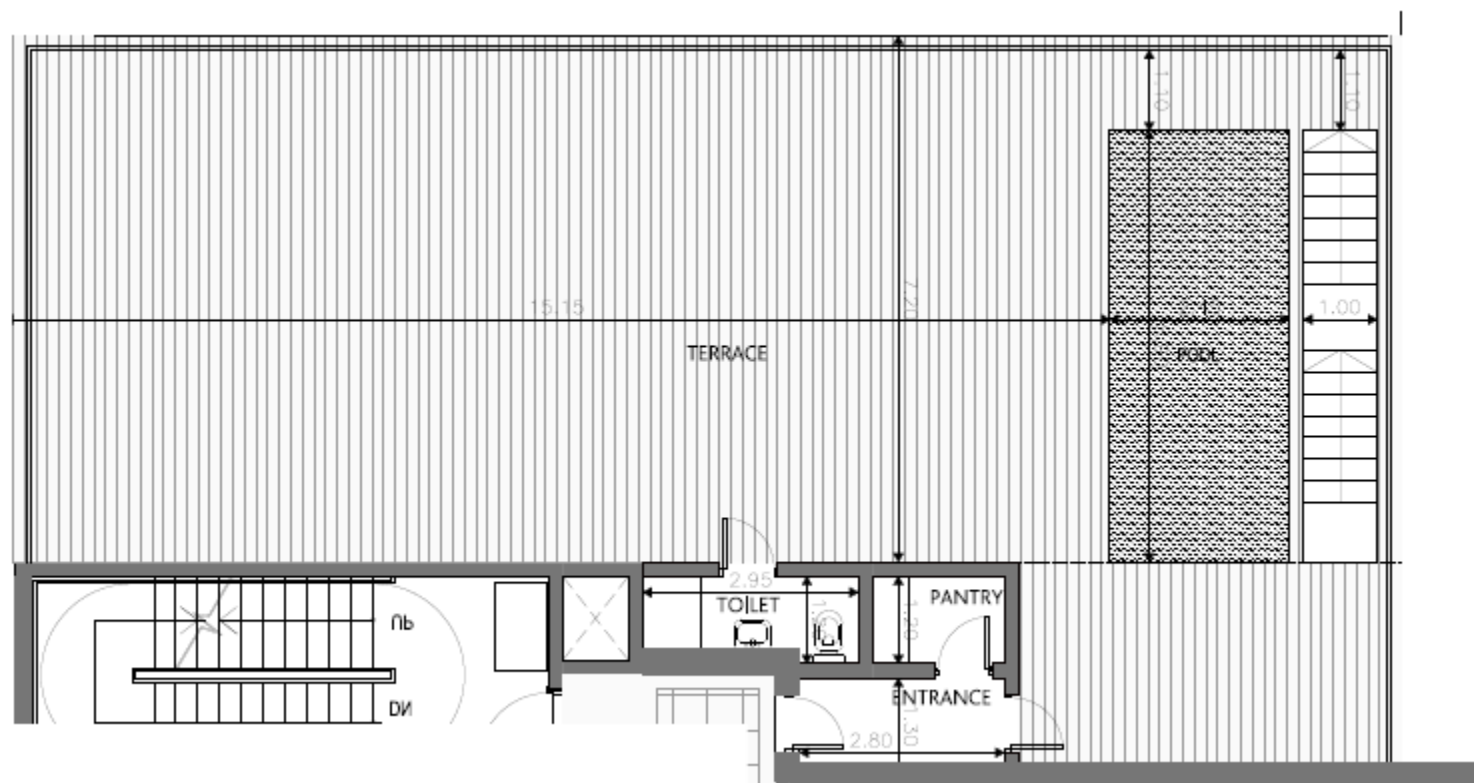

SQUARE

SAADIYAT - ABU DHABI

للشؤون

العقارية - أبوظبي

APARTMENT : 4 BEDROOM-A DUPLEX-3

INTERNAL AREA : 12.50 M² / 134.55 FT²

EXTERNAL AREA : 163.85 M² / 1763.66 FT²

TOTAL AREA : 176.35 M² / 1898.22 FT²