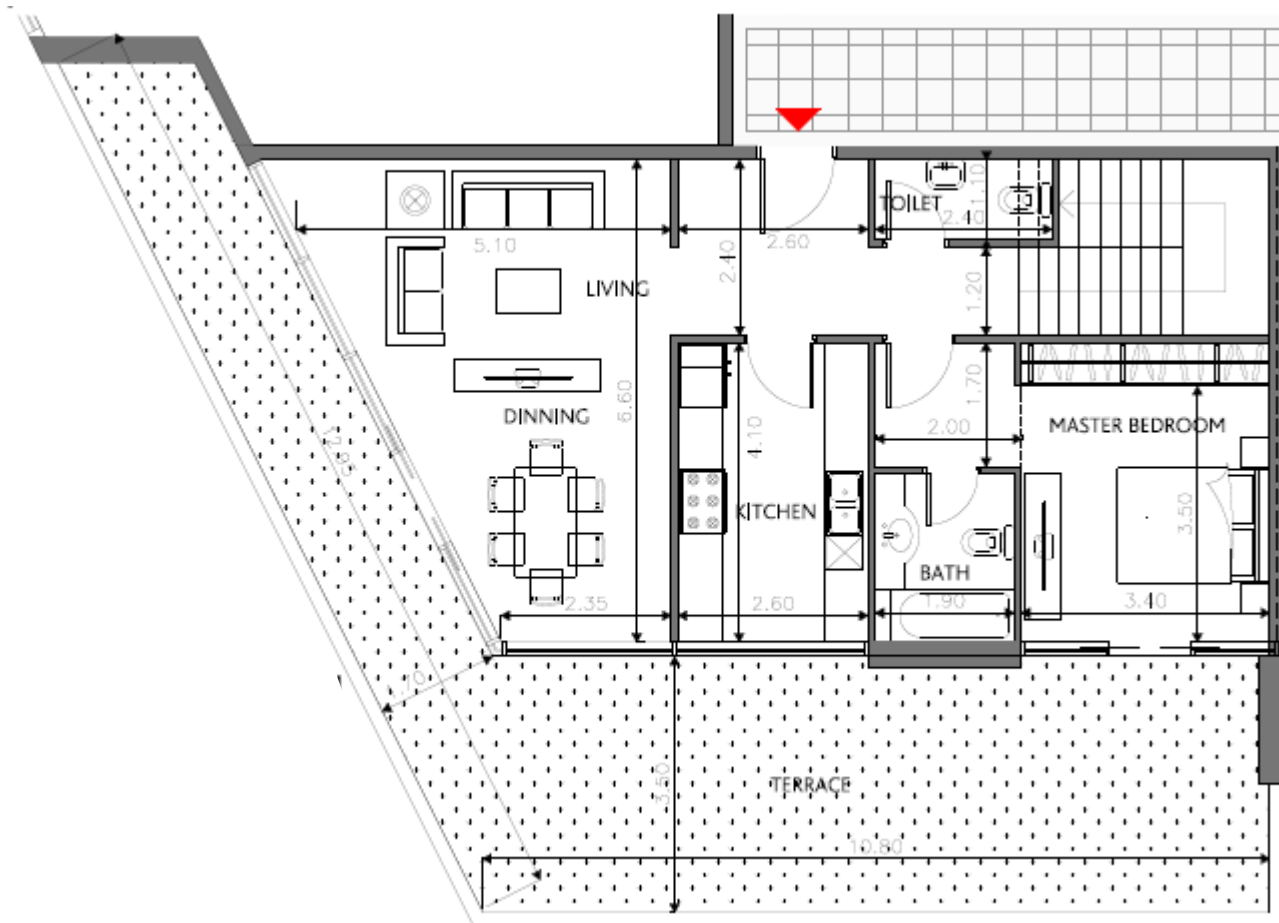

SQUARE

SAADIYAT - ABU DHABI

للكويز

البيانات الوطنية

APARTMENT : 3 BEDROOM-B DUPLEX-1

INTERNAL AREA : 87.84 M² / 945.50 FT²

EXTERNAL AREA : 60.45 M² / 650.68 FT²

TOTAL AREA : 148.29 M² / 1596.18 FT²