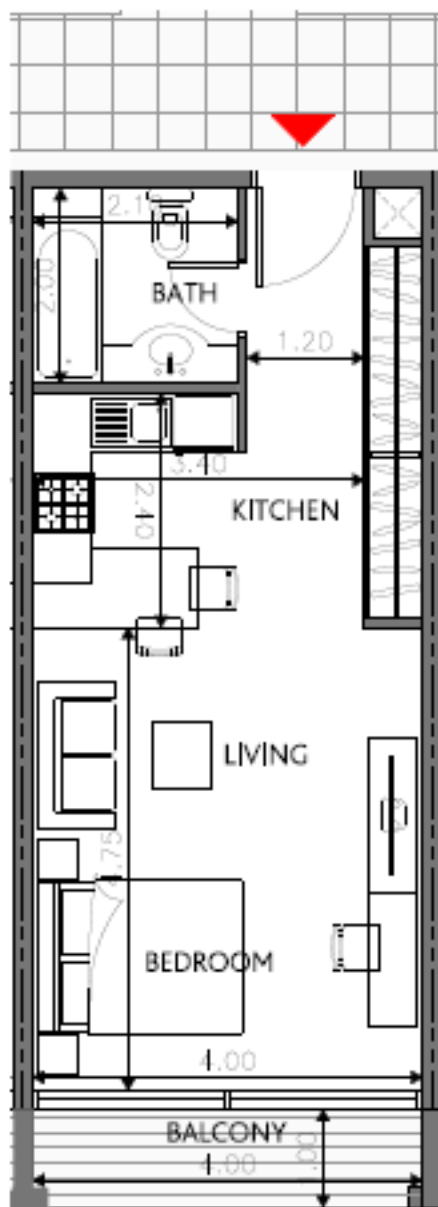

SQUARE

SAADIYAT - ABU DHABI

الخاليج

العقارات - أبوظبي

APARTMENT	: STUDIO TYPE A
INTERNAL AREA	: 40.28 M ² / 433.57 FT ²
EXTERNAL AREA	: 4.2 M ² / 45 FT ²
TOTAL AREA	: 44.48 M ² / 478.78 FT ²

SQUARE

SAADIYAT - ABU DHABI

للكويز

المستعصات - أبوظبي

APARTMENT	: STUDIO TYPE B
INTERNAL AREA	: 42.70 M ² / 459.6 FT ²
EXTERNAL AREA	: 0.0 M ² / 0.0 FT ²
TOTAL AREA	: 42.70 M ² / 459.6 FT ²

SQUARE

SAADIYAT - ABU DHABI

الكوير

العقارات - أبوظبي

APARTMENT : **1 BEDROOM TYPE A**

INTERNAL AREA : 71.82 M² / 773 FT²

EXTERNAL AREA : 12.60 M² / 135.63 FT²

TOTAL AREA : 84.42 M² / 908.69 FT²

SQUARE

SAADIYAT - ABU DHABI

للكويز

التخطيط - أبوظبي

APARTMENT : 1 BEDROOM TYPE B

INTERNAL AREA : 71.82 M² / 773 FT²

EXTERNAL AREA : 8.46 M² / 91.06 FT²

TOTAL AREA : 80.28 M² / 864.13 FT²

SQUARE

SAADIYAT - ABU DHABI

للشؤون

العقارية - أبوظبي