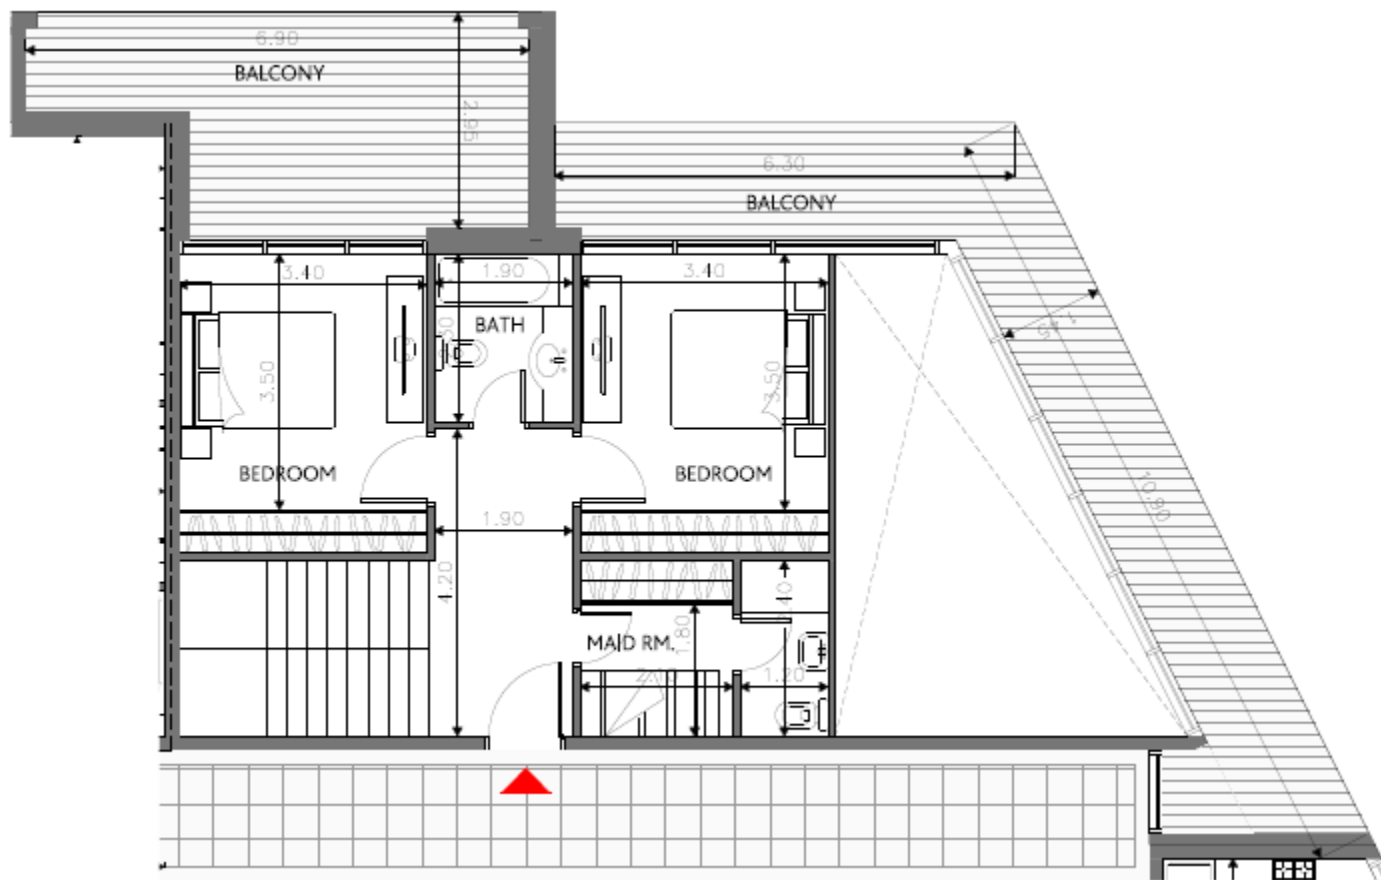

SQUARE

SAADIYAT - ABU DHABI

للشؤون العقارية

السلطنة - أبوظبي

APARTMENT : **3 BEDROOM-C DUPLEX-2**

INTERNAL AREA : 66.87 M² / 611 FT²

EXTERNAL AREA : 42.10 M² / 200 FT²

TOTAL AREA : 108.97 M² / 1172.94 FT²