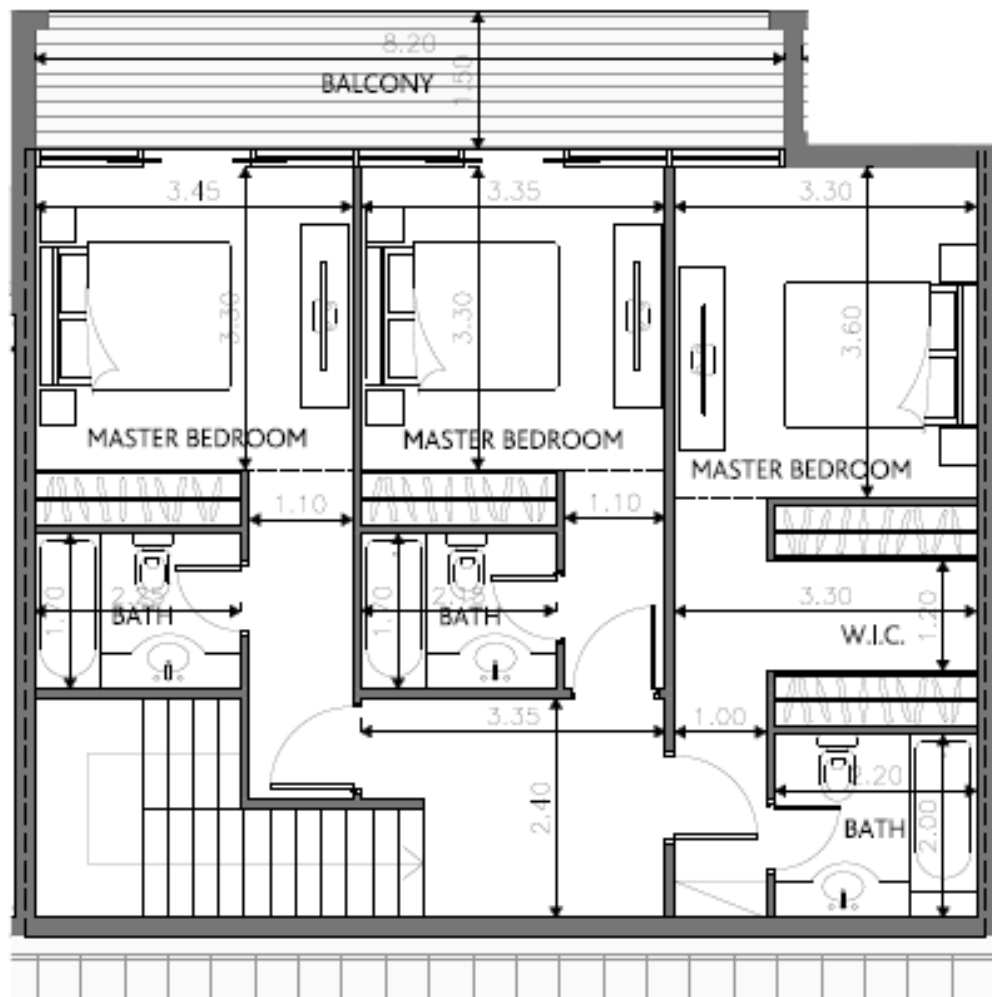

APARTMENT : 3 BEDROOM-D DUPLEX-1

INTERNAL AREA : 74,20 M² / 798,68 FT²

EXTERNAL AREA : 40,68 M² / 437,87 FT²

TOTAL AREA : 114,88 M² / 1236,56 FT²

SQUARE

SAADIYAT - ABU DHABI

للكويز

التخطيط والاقتصاد