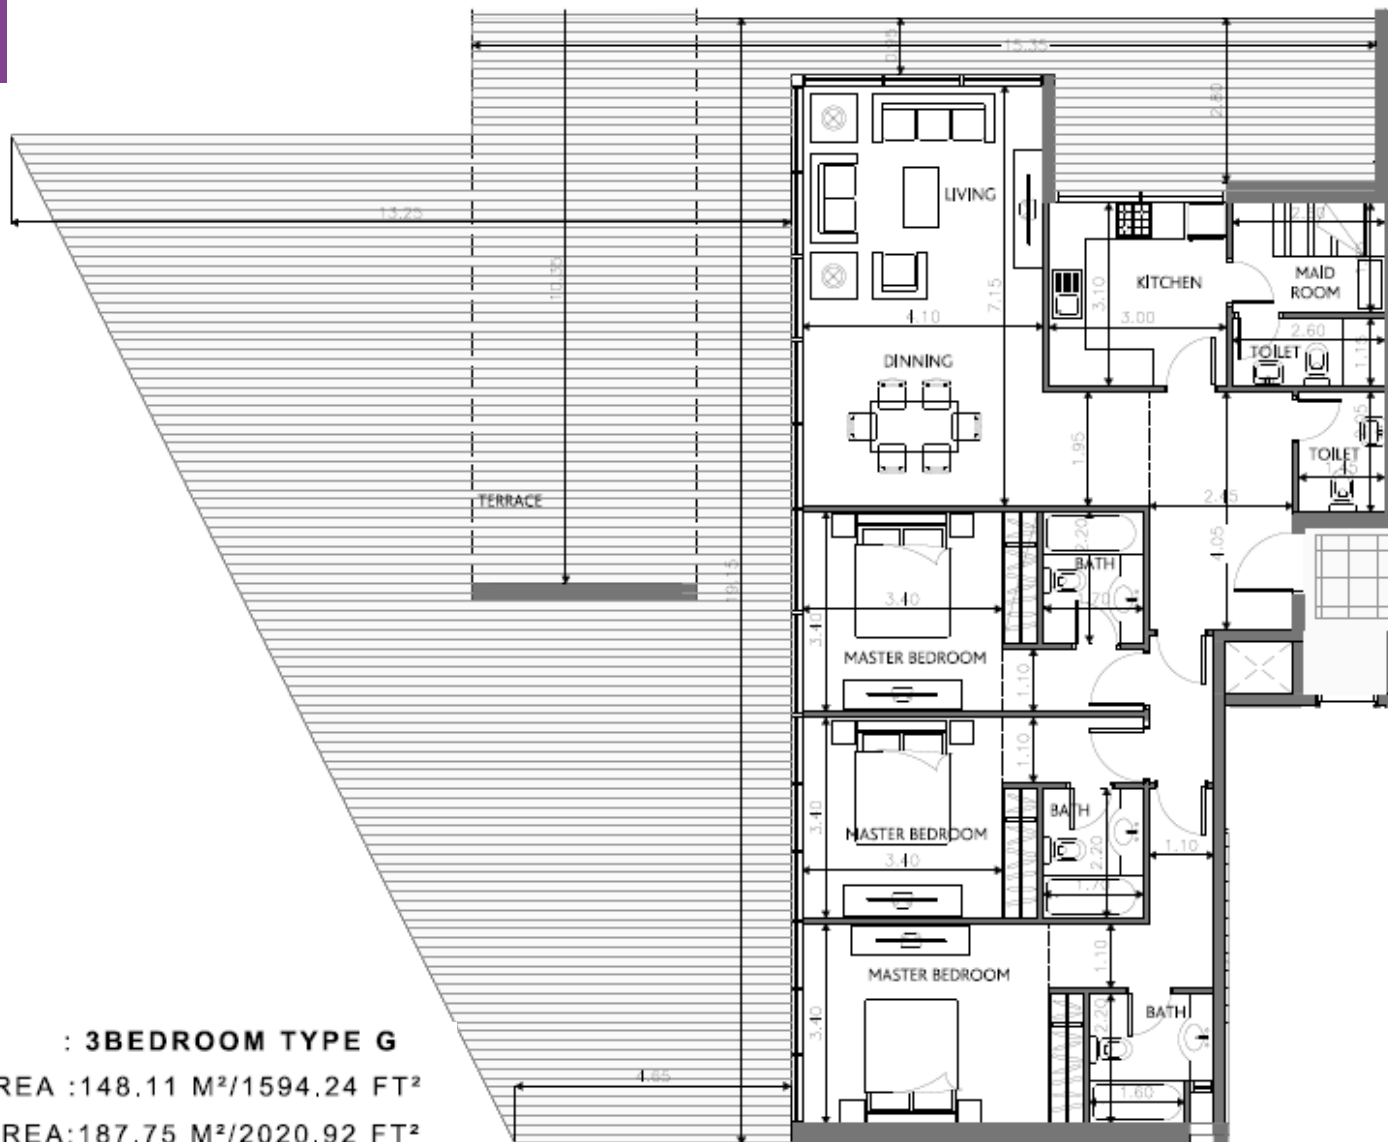

APARTMENT : **3 BEDROOM TYPE F**
INTERNAL AREA : 139.71 M² / 1503.83 FT²
EXTERNAL AREA : 14.24 M² / 153.28 FT²
TOTAL AREA : 153.95 M² / 1657.10 FT²

SQUARE

SAADIYAT - ABU DHABI

المخطط

التخطيط والاقتصاد الوطني

APARTMENT : 3BEDROOM TYPE G

INTERNAL AREA : 148.11 M²/1594.24 FT²

EXTERNAL AREA: 187.75 M²/2020.92 FT²

TOTAL AREA : 335.86 M²/ 3615.17 FT²

SQUARE

SAADIYAT - ABU DHABI

للشؤون العقارية

السلطة التنظيمية للعقارات