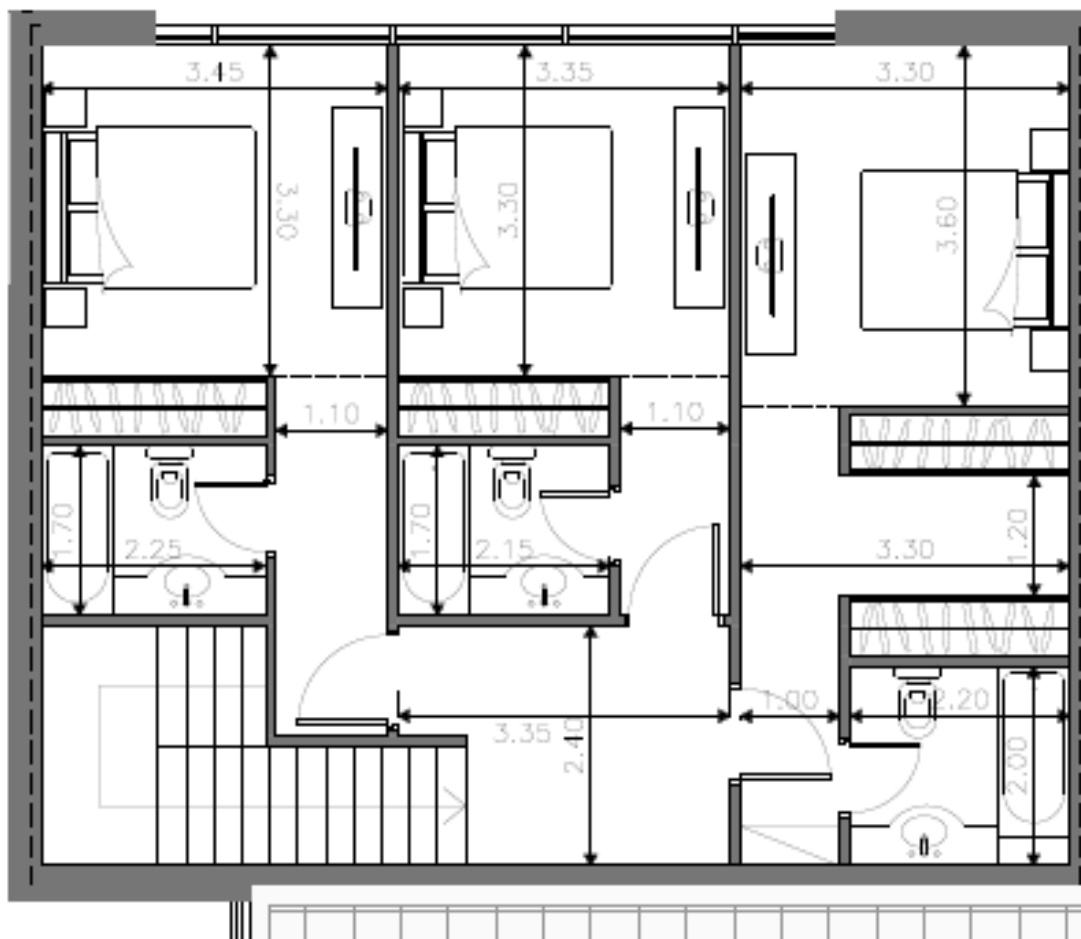

APARTMENT : 3 BEDROOM-E DUPLEX-1

INTERNAL AREA : 75.82 M² / 816.12 FT²

EXTERNAL AREA : 33.92 M² / 365.11 FT²

TOTAL AREA : 109.74 M² / 1181.23 FT²

SQUARE

SAADIYAT - ABU DHABI

للكويز

البيانات الوطنية