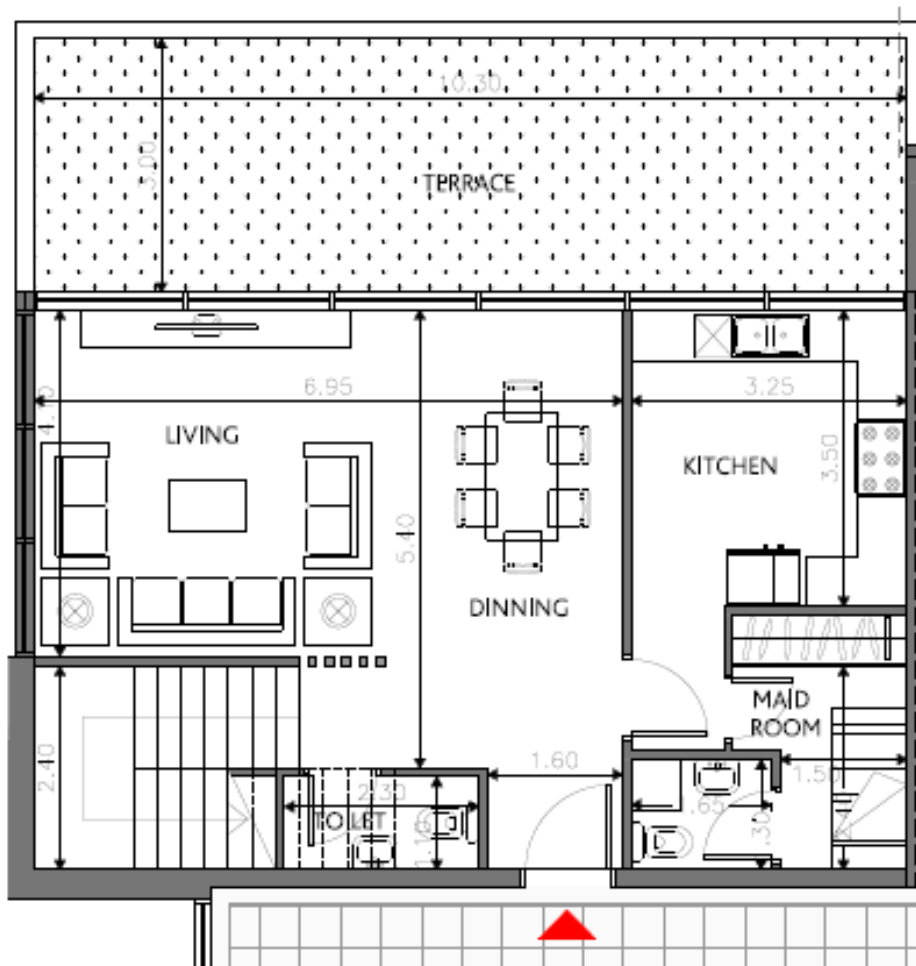

APARTMENT : **3 BEDROOM-D DUPLEX-2**

INTERNAL AREA : 92,13 M² / 991,68 FT²

EXTERNAL AREA : 12,97 M² / 139,61 FT²

TOTAL AREA : 105,10 M² / 1131,287 FT²

SQUARE

SAADIYAT - ABU DHABI

المخطط

التخطيط - أبوظبي