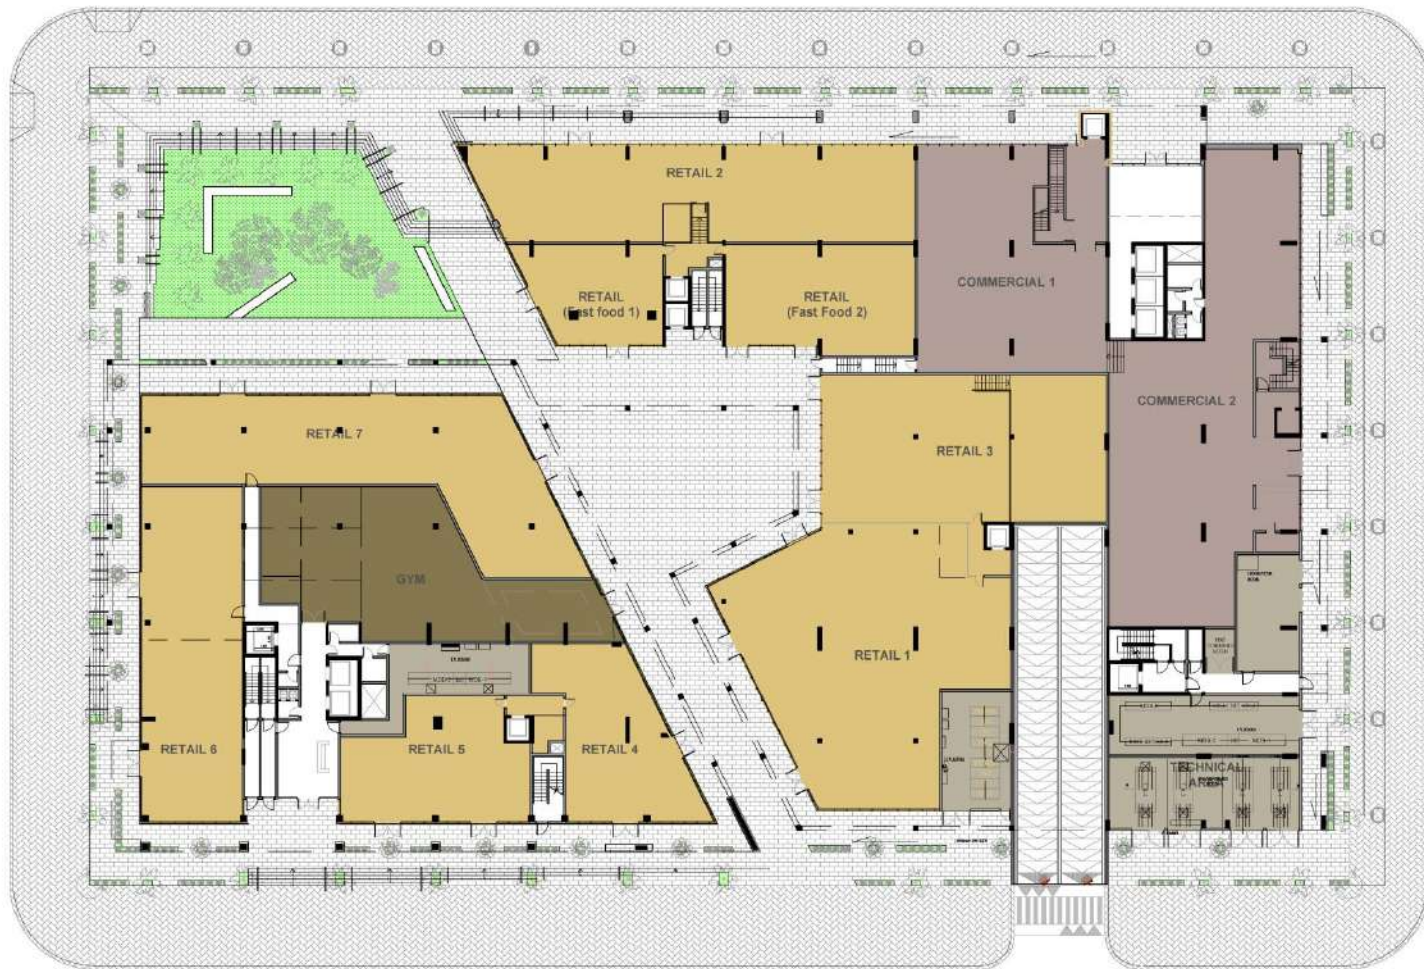

SQUARE

SAADIYAT - ABU DHABI

للـكـوـيـلـا

التـصـمـيـنـاتـاـلـوـطـنـيـة

- GYM
- TECHNICAL AREA
- RETAIL
- COMMERCIAL / OFFICES