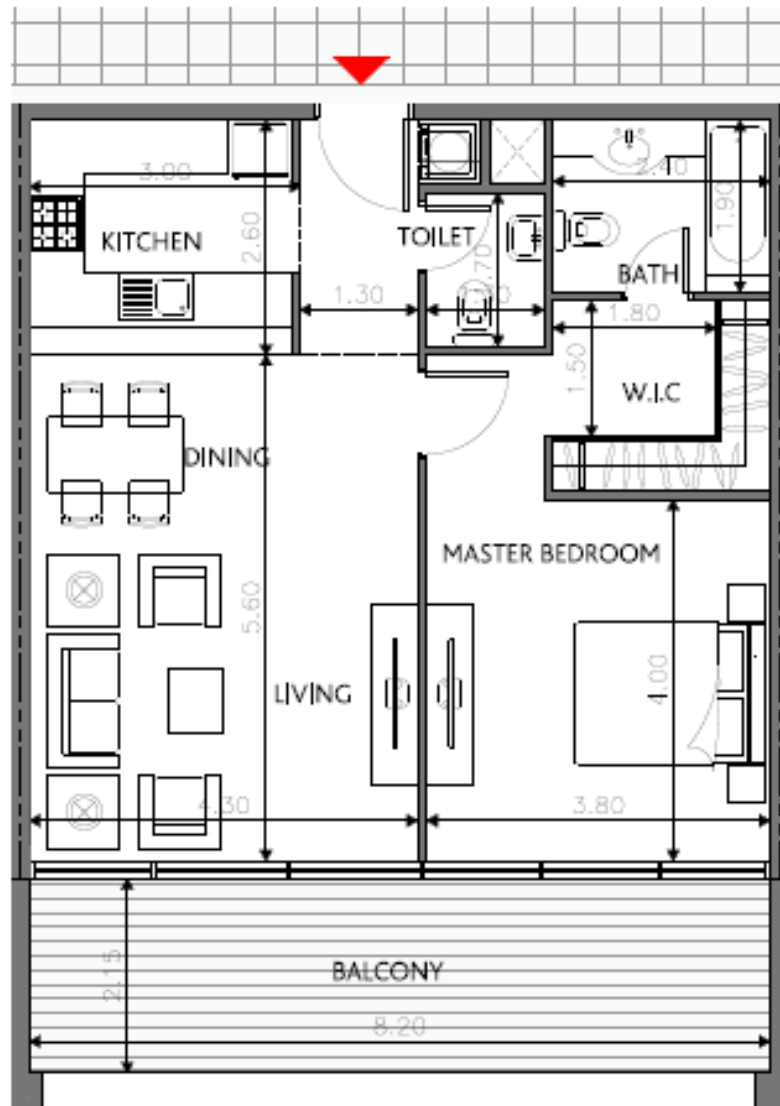

APARTMENT : **1 BEDROOM TYPE A**

INTERNAL AREA : 71.82 M² / 773 FT²

EXTERNAL AREA : 12.60 M² / 135.63 FT²

TOTAL AREA : 84.42 M² / 908.69 FT²

SQUARE

SAADIYAT - ABU DHABI

للكويز

التخطيط - أبوظبي

APARTMENT : 1 BEDROOM TYPE B

INTERNAL AREA : 71.82 M² / 773 FT²

EXTERNAL AREA : 8.46 M² / 91.06 FT²

TOTAL AREA : 80.28 M² / 864.13 FT²

SQUARE

SAADIYAT - ABU DHABI

للشؤون

العقارية - أبوظبي

APARTMENT	: 1 BEDROOM TYPE C
INTERNAL AREA	: 71.82 M ² / 773 FT ²
EXTERNAL AREA	: 21.42 M ² / 230.56 FT ²
TOTAL AREA	: 93.24 M ² / 1003.62 FT ²

SQUARE

SAADIYAT - ABU DHABI

للبيع

العقارات - أبوظبي

APARTMENT : **2 BEDROOM TYPE A**
INTERNAL AREA : 109.47 M² / 1178.33 FT²
EXTERNAL AREA : 16.48 M² / 177.39 FT²

SQUARE

SAADIYAT - ABU DHABI

المخطط

التخطيط والاقتصاد

APARTMENT : 2 BEDROOM TYPE B

INTERNAL AREA : 99.33 M² / 1069.18 FT²

EXTERNAL AREA : 9.08 M² / 97.74 FT²

SQUARE