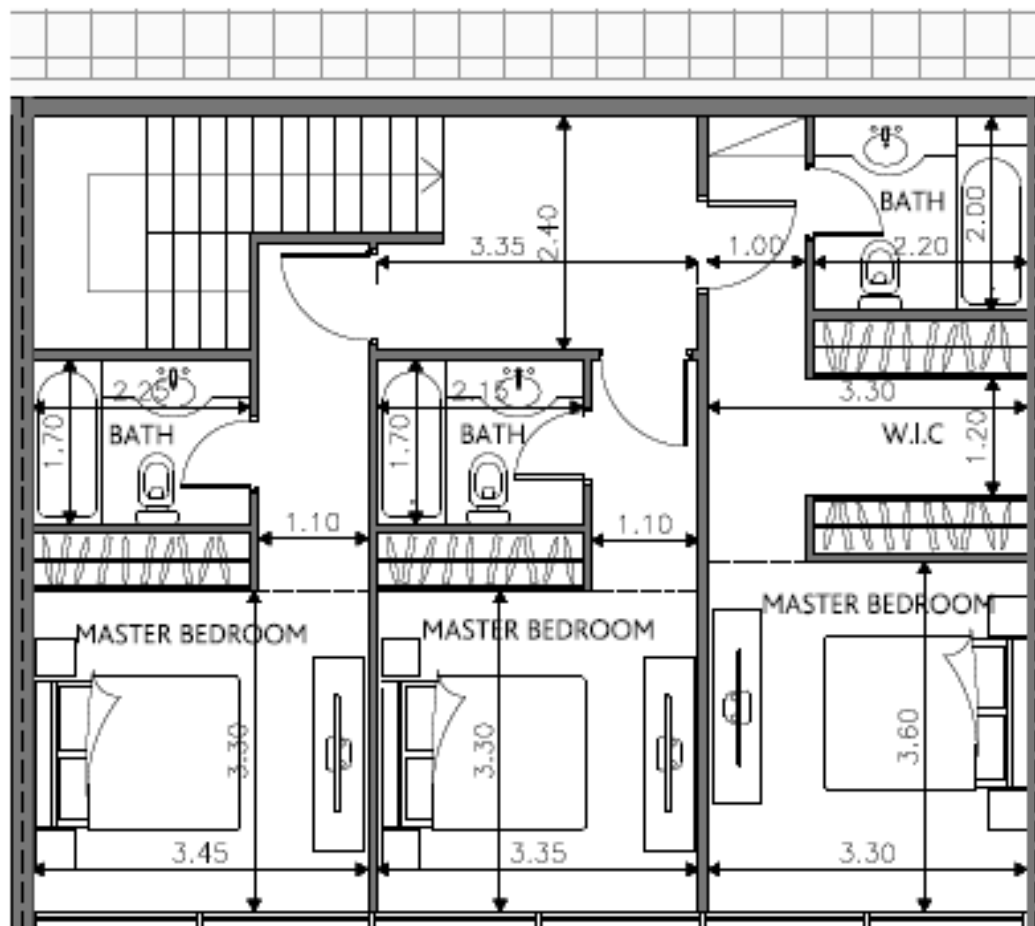

SQUARE

SAADIYAT - ABU DHABI

للشؤون العقارية

السلطنة - أبوظبي

APARTMENT : 3 BEDROOM-A DUPLEX-2

INTERNAL AREA : 90.30 M² / 971.98 FT²

EXTERNAL AREA : 0.0 M² / 0 FT²

TOTAL AREA : 90.30 M² / 971.98 FT²