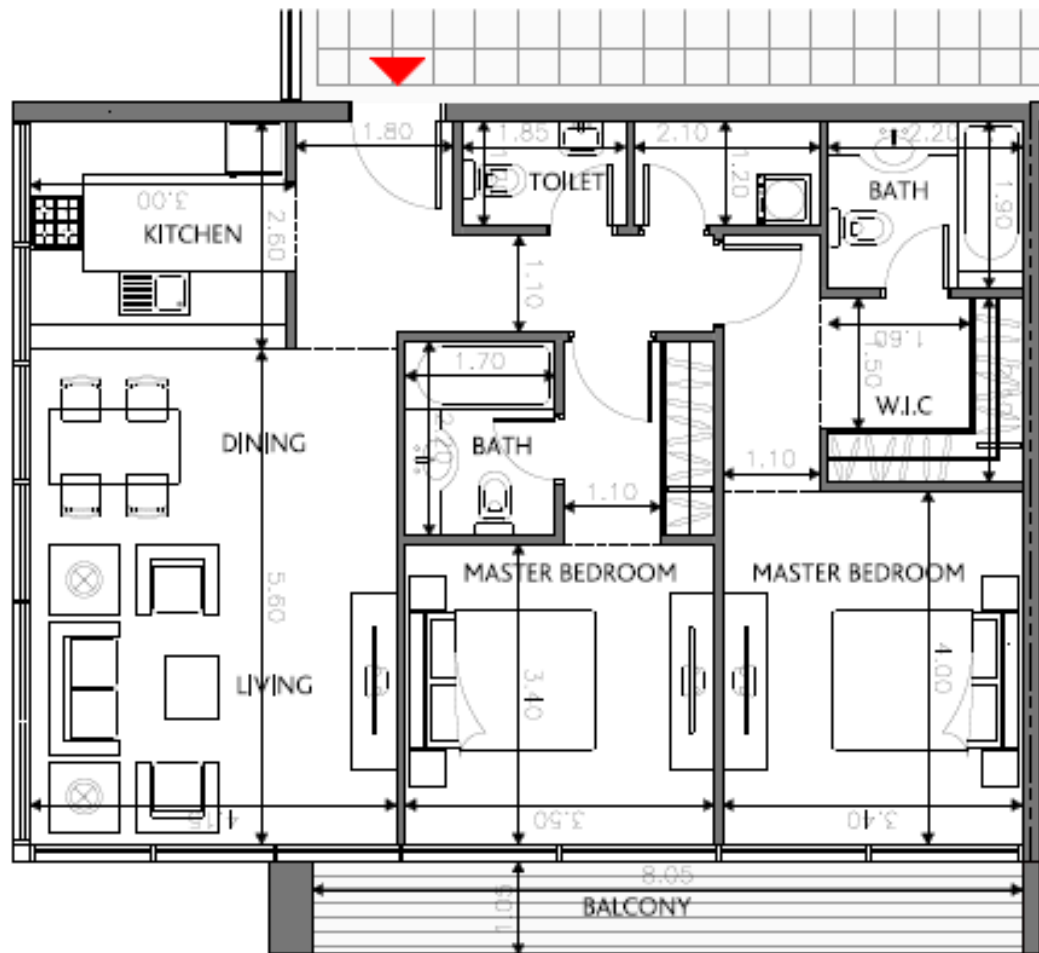

APARTMENT : 1 BEDROOM TYPE B

INTERNAL AREA : 71.82 M² / 773 FT²

EXTERNAL AREA : 8.46 M² / 91.06 FT²

TOTAL AREA : 80.28 M² / 864.13 FT²

SQUARE

SAADIYAT - ABU DHABI

للشؤون

العقارية - أبوظبي

APARTMENT	: 1 BEDROOM TYPE C
INTERNAL AREA	: 71.82 M ² / 773 FT ²
EXTERNAL AREA	: 21.42 M ² / 230.56 FT ²
TOTAL AREA	: 93.24 M ² / 1003.62 FT ²

SQUARE

SAADIYAT - ABU DHABI

للبيع

العقارات - أبوظبي

APARTMENT : **2 BEDROOM TYPE A**
INTERNAL AREA : 109.47 M² / 1178.33 FT²
EXTERNAL AREA : 16.48 M² / 177.39 FT²

SQUARE

SAADIYAT - ABU DHABI

المخطط

التخطيط والاقتصاد

APARTMENT : 2 BEDROOM TYPE B

INTERNAL AREA : 99.33 M² / 1069.18 FT²

EXTERNAL AREA : 9.08 M² / 97.74 FT²

SQUARE