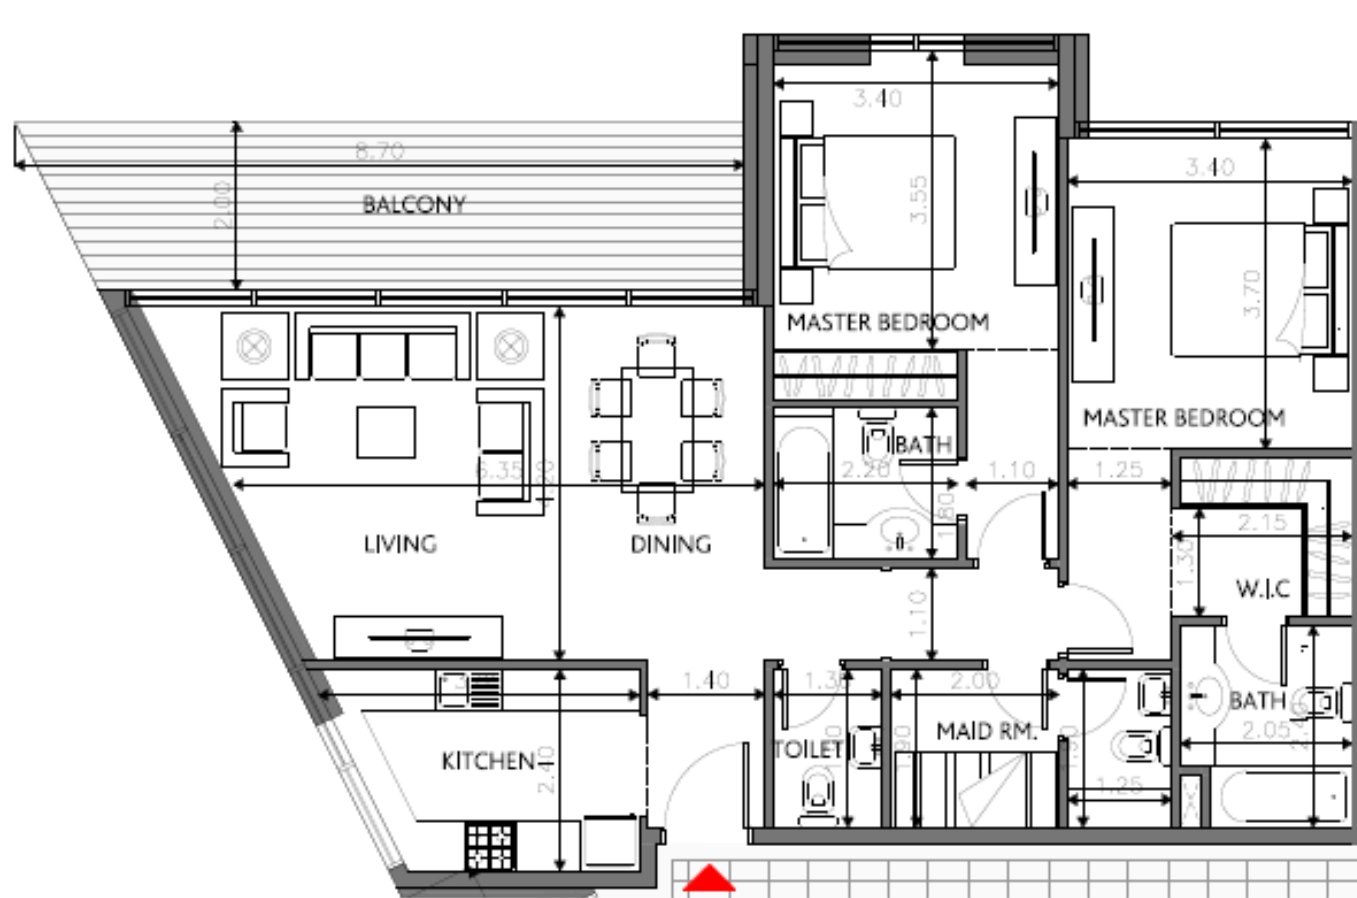

SQUARE

SAADIYAT - ABU DHABI

للبيع

العقارات - أبوظبي

APARTMENT : **2 BEDROOM TYPE A**
INTERNAL AREA : 109.47 M² / 1178.33 FT²
EXTERNAL AREA : 16.48 M² / 177.39 FT²