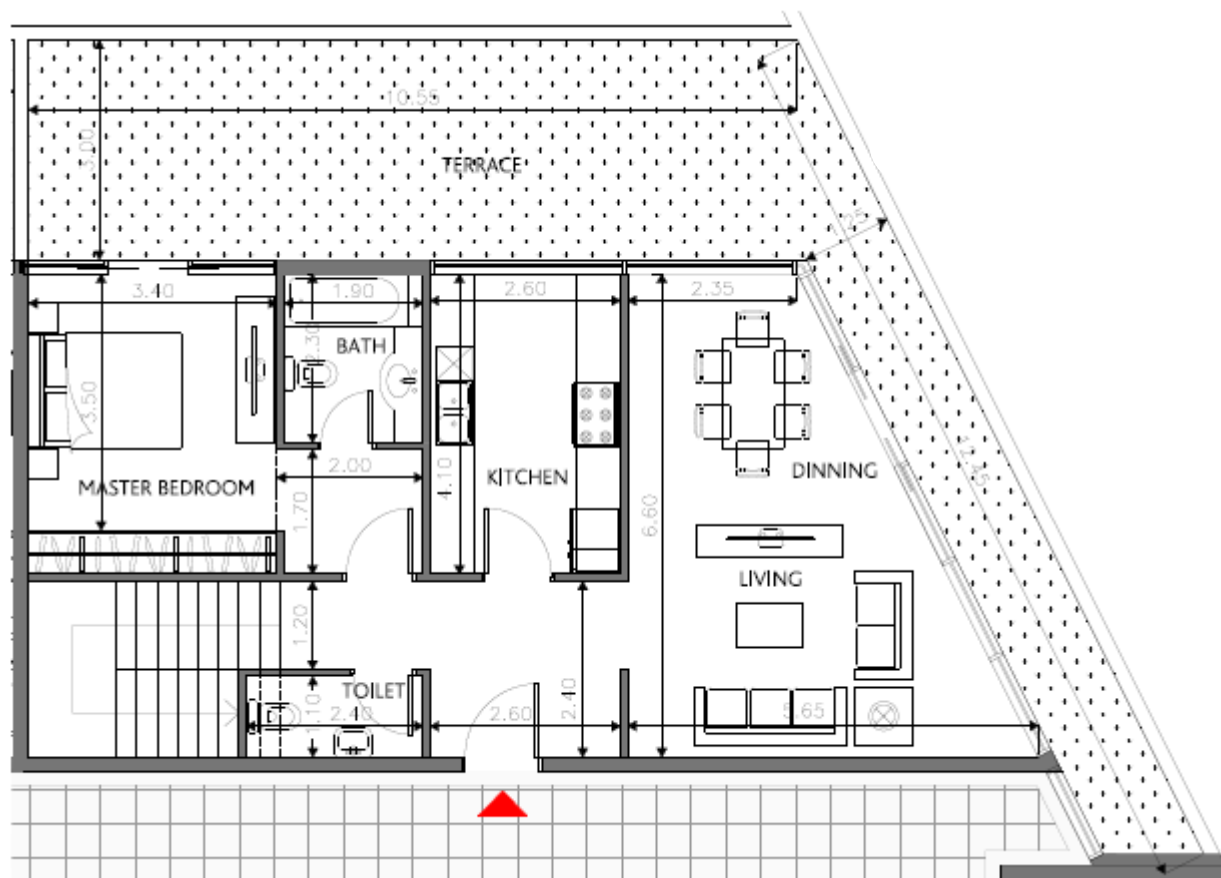

التخطيط - أبوظبي

APARTMENT : 3 BEDROOM-B DUPLEX-2
INTERNAL AREA : 67.63 M² / 727.96 FT²
EXTERNAL AREA : 36.29 M² / 390.62 FT²
TOTAL AREA : 103.92 M² / 1118.58 FT²

SQUARE

SAADIYAT - ABU DHABI

المخطط

التخطيط والاقتصاد