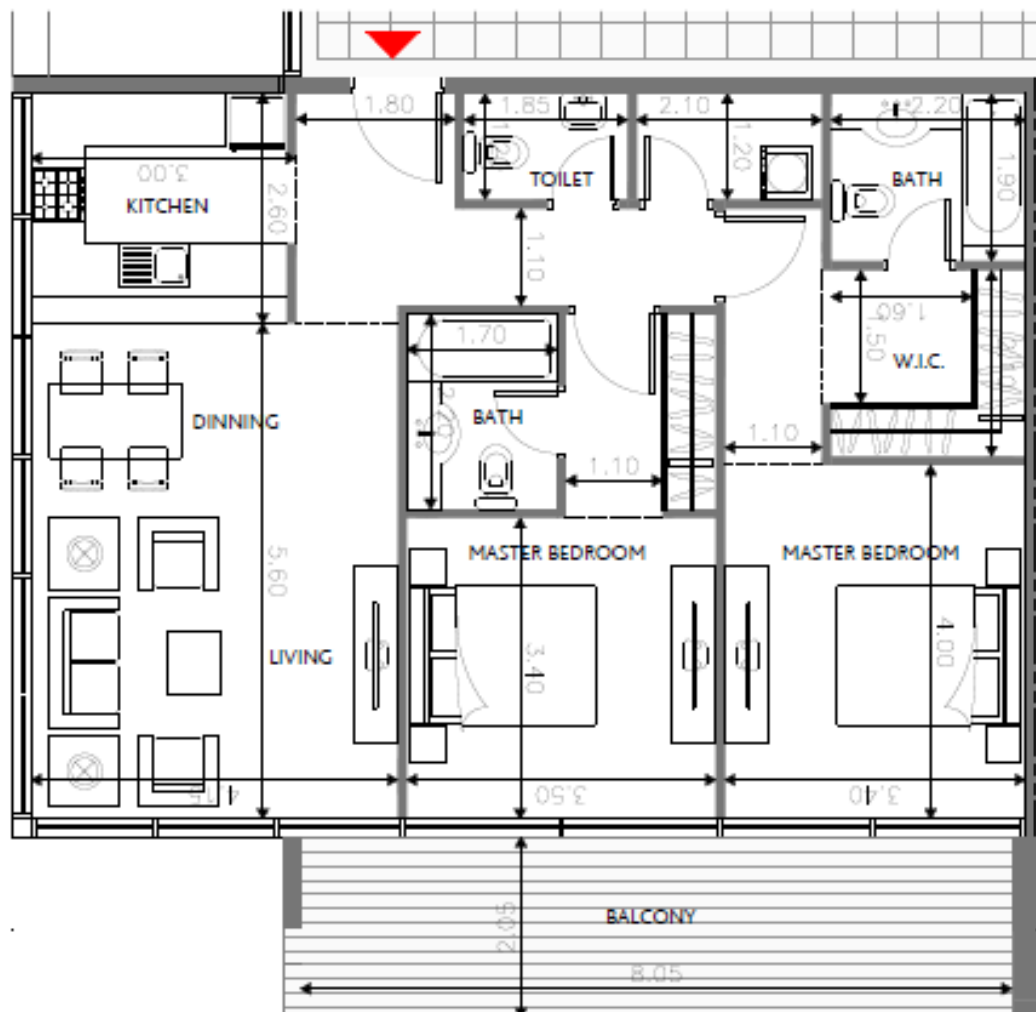

SQUARE

SAADIYAT - ABU DHABI

المخطط

التخطيط والاقتصاد

APARTMENT : 2 BEDROOM TYPE B

INTERNAL AREA : 99.33 M² / 1069.18 FT²

EXTERNAL AREA : 9.08 M² / 97.74 FT²

SQUARE

SAADIYAT - ABU DHABI

للكويز

المصممات - أبوظبي

APARTMENT : 2 BEDROOM TYPE C
INTERNAL AREA : 99.33 M² / 1069.18 FT²
EXTERNAL AREA : 17.22 M² / 185.35 FT²

SQUARE

SAADIYAT - ABU DHABI

للشؤون العقارية

السلطة التنظيمية - أبوظبي