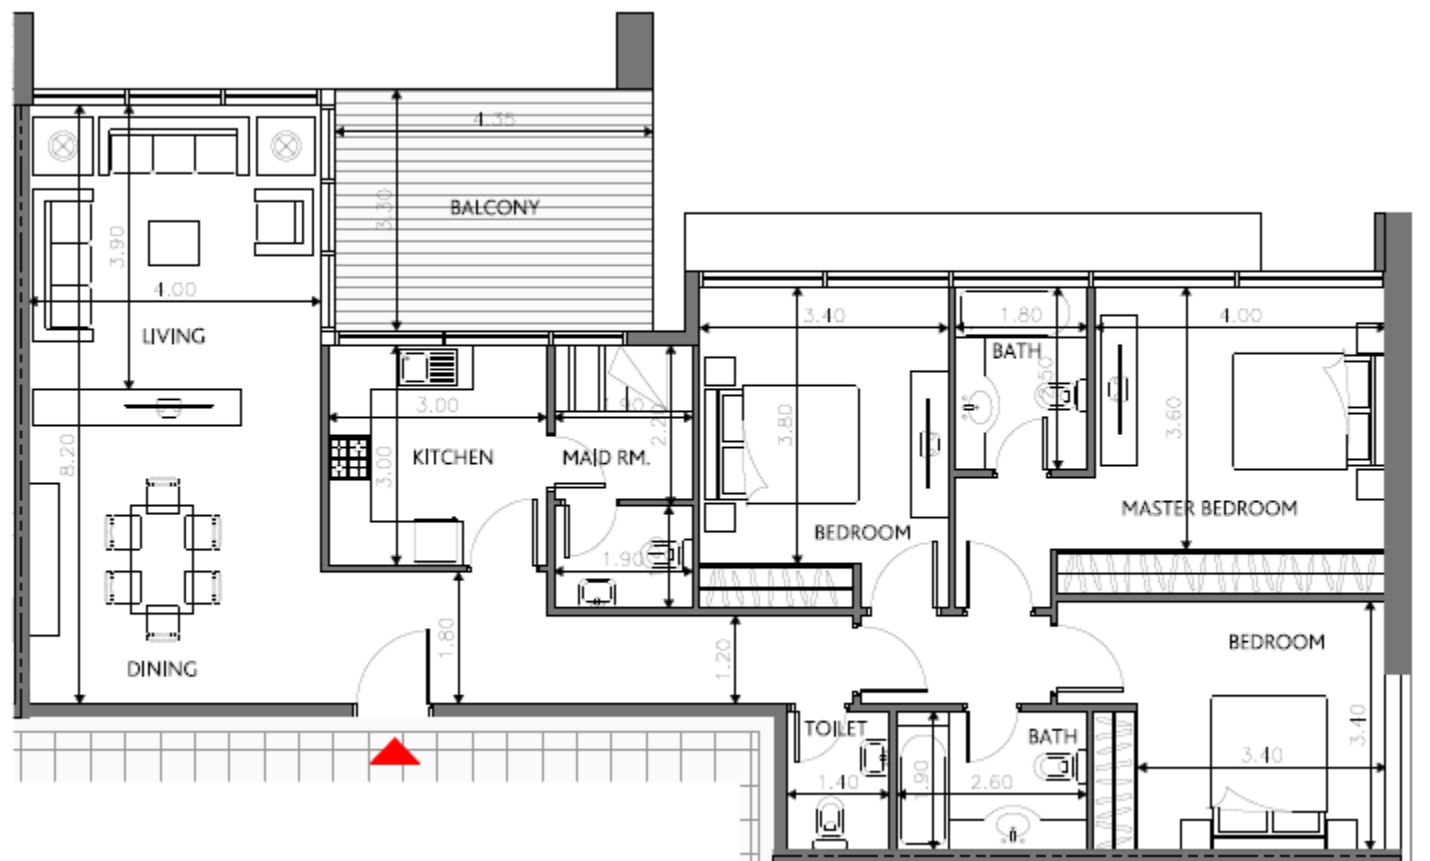

APARTMENT : **3 BEDROOM TYPE F**
INTERNAL AREA : 139.71 M² / 1503.83 FT²
EXTERNAL AREA : 14.24 M² / 153.28 FT²
TOTAL AREA : 153.95 M² / 1657.10 FT²

SQUARE

SAADIYAT - ABU DHABI

المخطط

التخطيط والاقتصاد الوطني