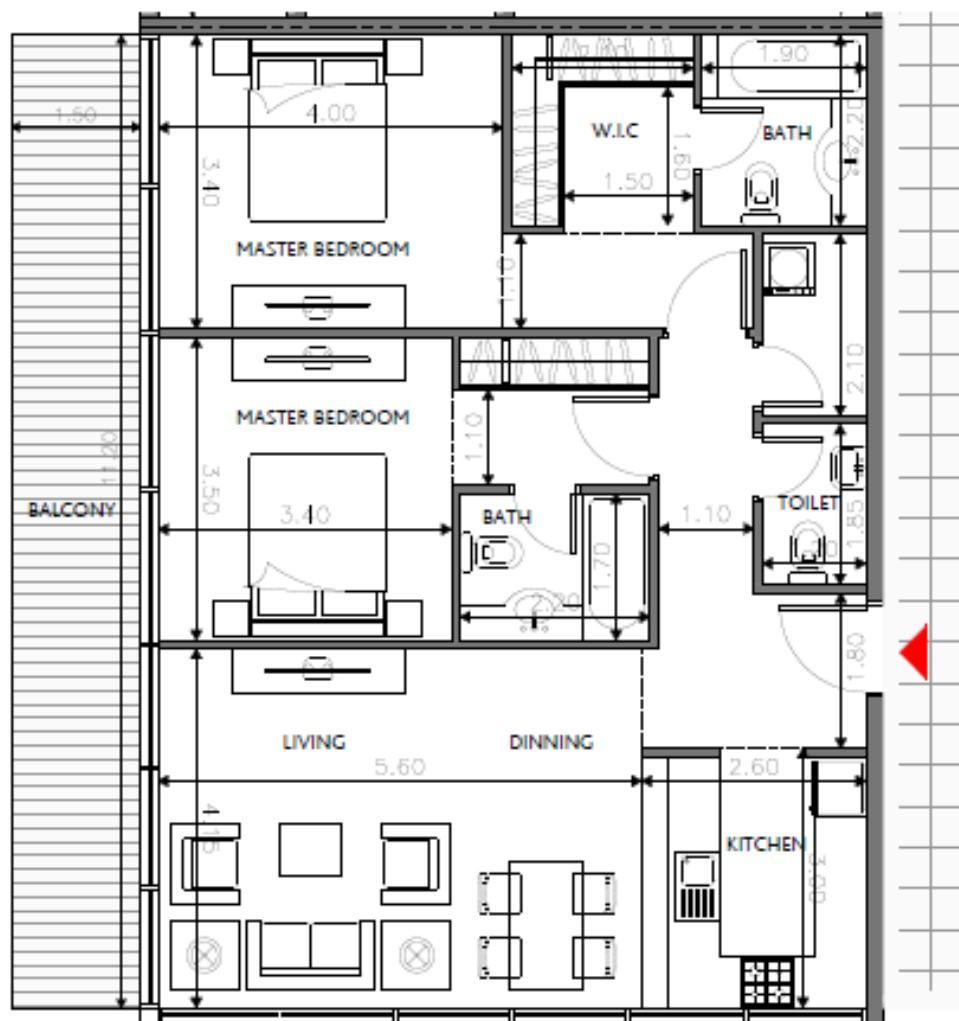

SQUARE

SAADIYAT - ABU DHABI

المخطط

التخطيط والاقتصاد

APARTMENT : 2 BEDROOM TYPE B

INTERNAL AREA : 99.33 M² / 1069.18 FT²

EXTERNAL AREA : 9.08 M² / 97.74 FT²

SQUARE

SAADIYAT - ABU DHABI

للكويز

المصممات - أبوظبي

APARTMENT : 2 BEDROOM TYPE C
INTERNAL AREA : 99.33 M² / 1069.18 FT²
EXTERNAL AREA : 17.22 M² / 185.35 FT²

SQUARE

SAADIYAT - ABU DHABI

للشؤون العقارية

السلطة التنظيمية - أبوظبي

APARTMENT : 2 BEDROOM TYPE D

INTERNAL AREA : 100,95 M² / 1086,62 FT²

EXTERNAL AREA : 16,87 M² / 181,59 FT²

TOTAL AREA : 117,82 M² / 1268,20 FT²

SQUARE

SAADIYAT - ABU DHABI

للشؤون

العقارية - أبوظبي