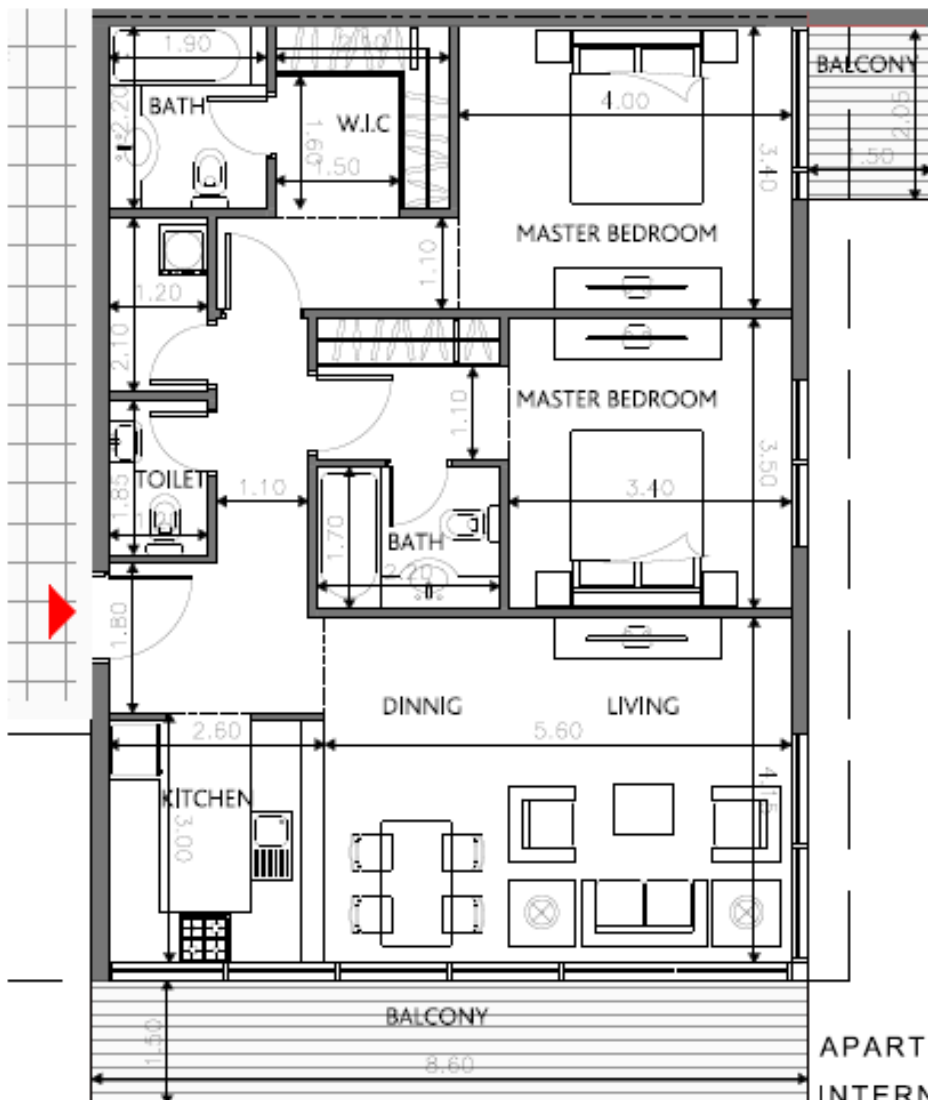

INTERNAL AREA : 112.78 M² / 1200 FT²

EXTERNAL AREA : 11.85M² / 127.50 FT²

SQUARE

SAADIYAT - ABU DHABI

للشؤون

العقارية - أبوظبي

APARTMENT : 2 BEDROOM TYPE H
INTERNAL AREA : 113.70 M² / 1223.86 FT²
EXTERNAL AREA : 25.62 M² / 275.77 FT²

SQUARE

SAADIYAT - ABU DHABI

للكويز

المصنوعات الوطنية

APARTMENT : 2 BEDROOM TYPE I
INTERNAL AREA : 99.96 M² / 1075.96 FT²
EXTERNAL AREA : 16.52 M² / 177.82 FT²

SQUARE

SAADIYAT - ABU DHABI

للكويز