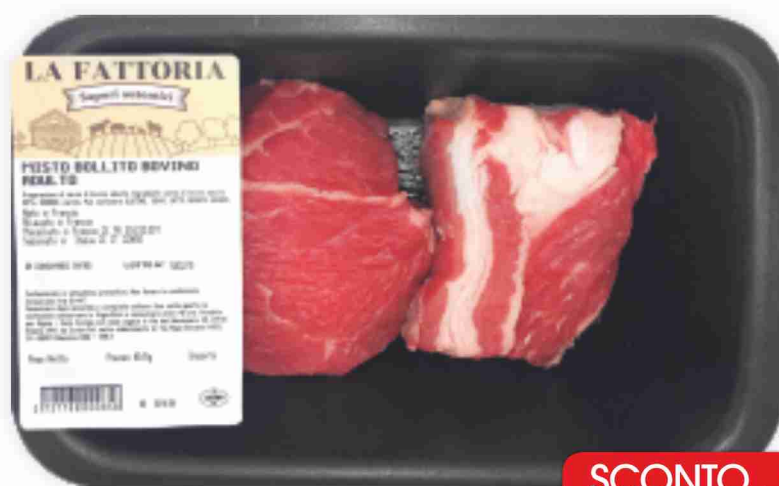

€ 10,90

SCONTO -20%
ALLA CASSA

€ **8,72**
al kg

Bollito misto di bovino adulto
La Fattoria