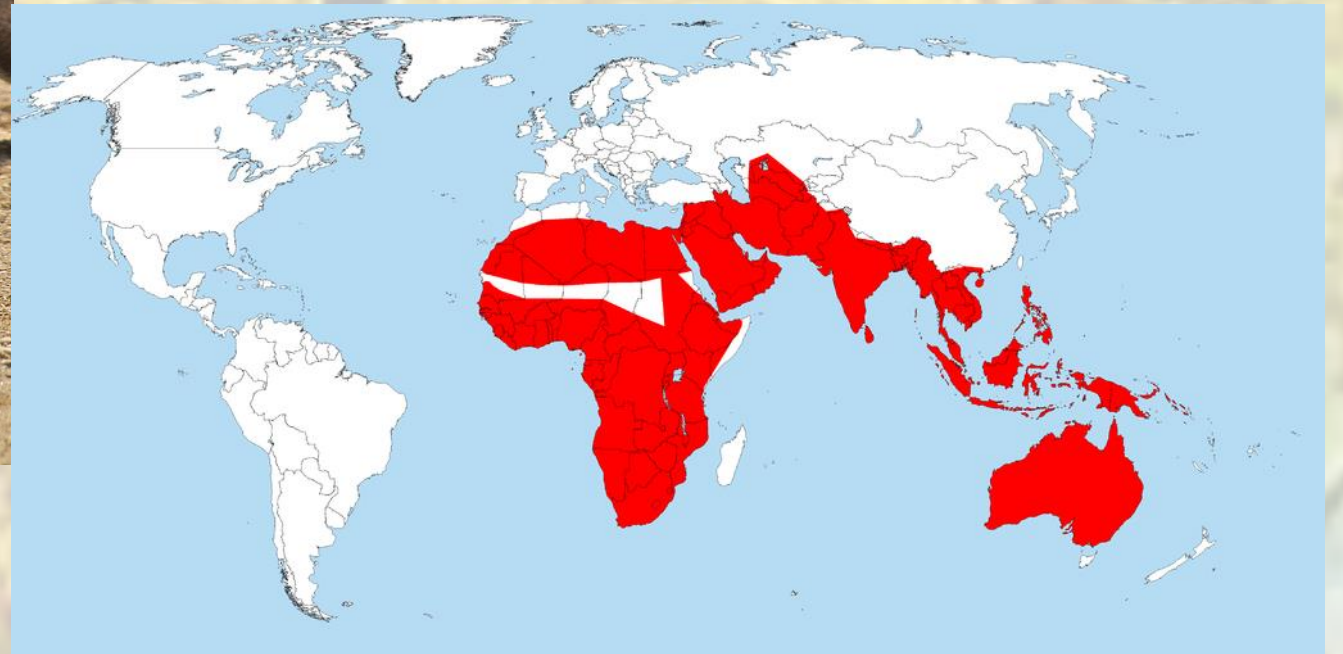

# Назовите представителей

1

Ящерица прыткая

2

Уж обыкновенный

3

Змея гремучая

# Чем ящерицы отличаются от змей по внешнему строению?

Наличие  
барабанной  
перепонки

Подвижные веки

# Какие ящерицы имеют наибольшие размеры, где они обитают?

Комодосский варан:  
Длина 3,6 метра  
Масса 140 кг