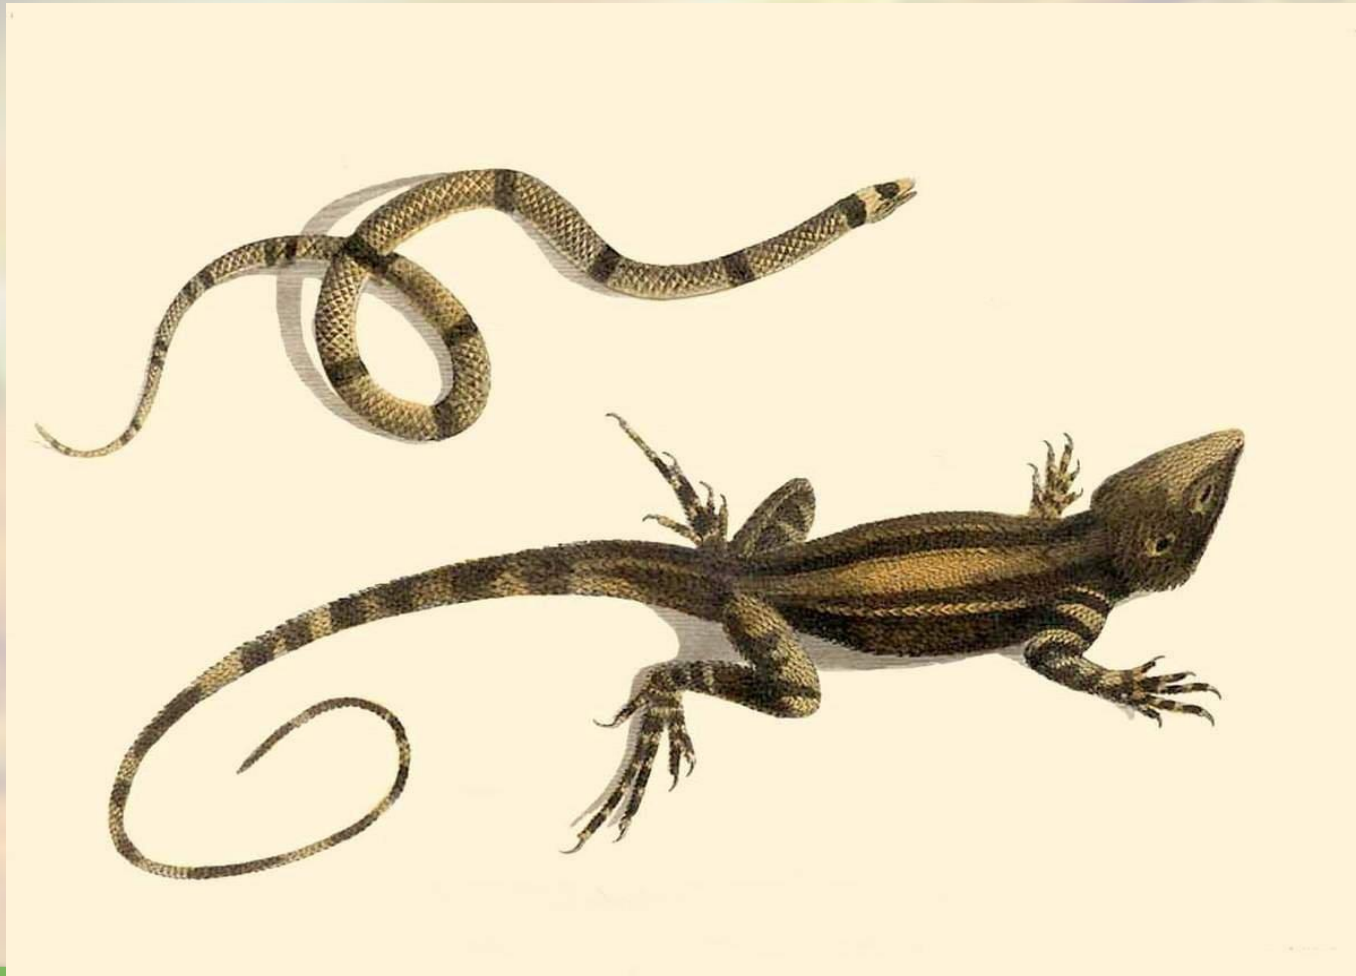

The background of the slide is a close-up photograph of a snake's head, viewed from the front. The snake's mouth is slightly open, revealing a dark, diamond-shaped opening. The scales on the snake's head are a mix of yellow, green, and brown, with a distinct pattern. The overall image is slightly blurred and has a soft, ethereal quality.

# Назовите представителей

1

Ящерица прыткая

2

Уж обыкновенный

3

Змея гремучая

# Чем ящерицы отличаются от змей по внешнему строению?

Наличие  
барабанной  
перепонки

Подвижные веки

# Какие ящерицы имеют наибольшие размеры, где они обитают?

Комодосский варан:  
Длина 3,6 метра  
Масса 140 кг