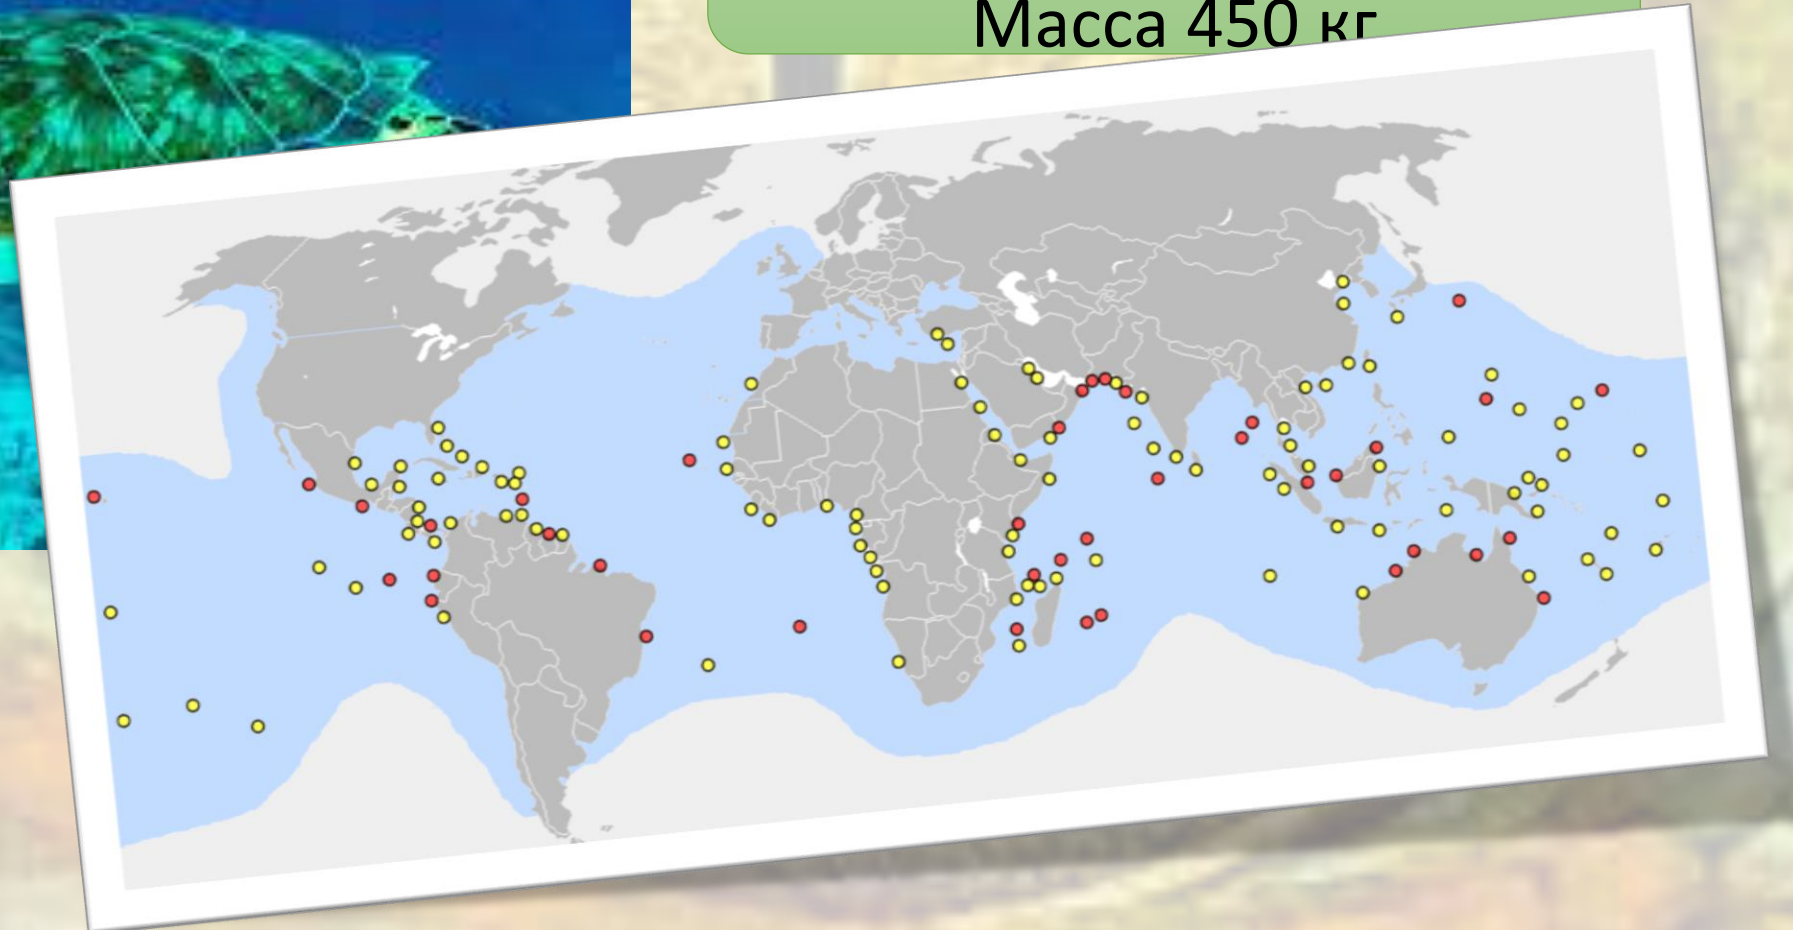

# Где зимуют чешуйчатые?

В норах грызунов

В углублениях под  
корнями

Под пнями  
деревьев

# Какие особенности отряда чешуйчатые позволяют им жить и размножаться на суше?

Назовите представителей отряда черепахи?

1

Черепаха болотная

2

Слоновая черепаха

# Какие черепахи имеют наибольшие размеры, где они обитают?

Зеленая черепаха  
Длина 1,4 метра  
Масса 450 кг

Какие виды черепах встречаются в Украине?

Европейская  
болотная  
черепаха

**Где зимует болотная черепаха?**