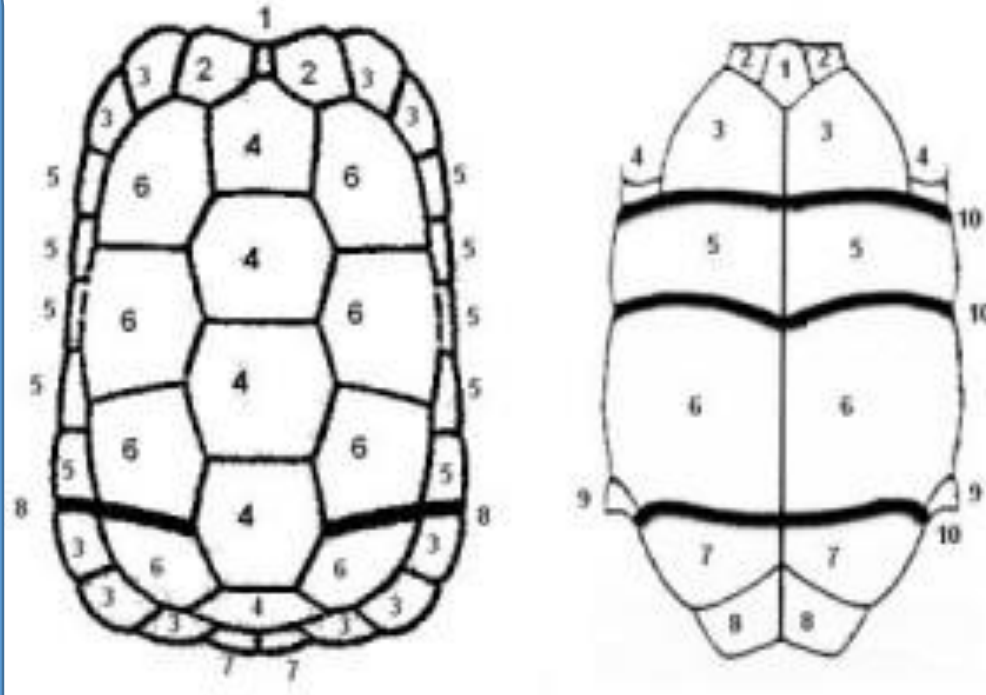

Какие кости входят в состав панциря черепахи?

Пластрон:

- 1 - межгорловой
- 2 - горловой
- 3 - плечевой
- 4 - подмышечный
- 5 - грудной
- 6 - брюшной
- 7 - бедренный
- 8 - заднепроходной (анальный)
- 9 - паховый
- 10 - подвижные сочленения

Карапакс:

- 1 - закривковый (цервикальный, прицентральный)
- 2 - краевые шейные
- 3 - краевые передних и задних конечностей (периферийные)
- 4 - позвоночный (центральный, дорсальный)
- 5 - краевые боковые (литеральный краевой)
- 6 - реберный (латеральный)
- 7 - надхвостный (анальный, каудальный)
- 8 - подвижное сочленение