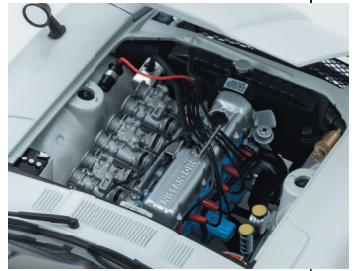

Rolls-Royce

Rolls-Royce Phantom I

Brilliant Red / No.KS08931BR

Black/Ivory / No.KS08931KWK

Black / No.KS08931BK

Red / No.KS08931R

Green / No.KS08931G

Light Blue / No.KS08931LB