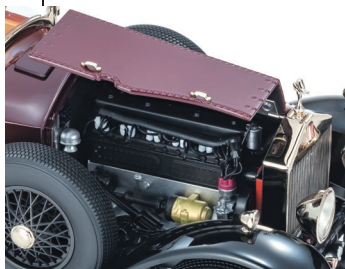

Rolls-Royce

Rolls-Royce Phantom I

Brilliant Red / No.KS08931BR

Black/Ivory / No.KS08931KWK

Black / No.KS08931BK

Red / No.KS08931R

Green / No.KS08931G

Light Blue / No.KS08931LB