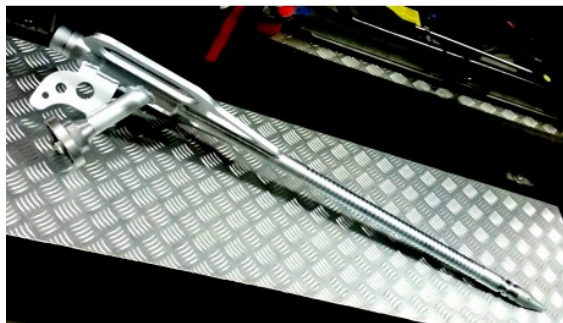

### Pełny opis produktu

**Lance gaśnicze serii MK zostały zaprojektowane w oparciu o wiedzę specjalistów polskich oraz zagranicznych z zakresu Pożarów Wewnętrznych. Przeznaczone są do gaszenia oraz zapobiegania rozprzestrzenianiu pożarów wewnętrznych w przestrzeniach zamkniętych, trudno dostępnych oraz stwarzających zagrożenie dla ratowników. Urządzenia zostały wykonane z najwyższej jakości materiałów zgodnie z standardami obróbki mechanicznej, cieplnej oraz galwanicznej, co potwierdziły przeprowadzone testy w tym w jednostkach szkolnych PSP.**

### Podstawowe dane techniczne dla typoszeregu MK :

- Lanca wykonana z stali konstrukcyjnej oraz stali uszlachetnianej do pracy na zimno ulepszonej cieplnie dla uzyskania odpowiedniej wytrzymałości oraz twardości , całość zabezpieczona powłokami galwanicznymi i lakierniczymi .

- Wydajność głowicy do ataku „A” 260 l/min 8 bar –prąd wody w kształcie stożka o średnicy 5 m i długości 5m

- Nasada zasilająca Storz 52 C

- Ergonomiczne uchwyty.

- Element zabezpieczający nasadę przed uszkodzeniem.

- Karbowania zabezpieczające, przed wypadnięciem lancy z otworu.

- Wymienny pobijak i grot.

Dane szczegółowe

Typ:	MK-700-A/52
Rodzaj pracy:	Atak
Długość części roboczej:	700mm
Wymiary:	1150x260x210
Waga:	8kg
Wydajność przy 8 bar:	260 l/min
Nasad:	Storz 52 C