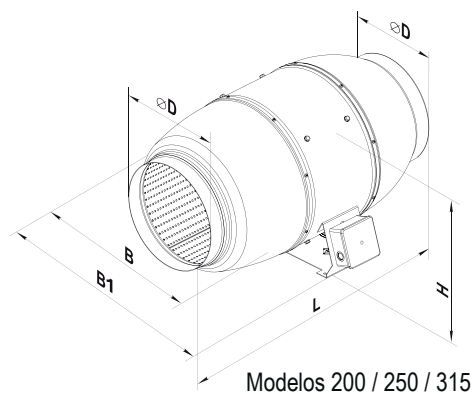

MODELO		Caudal	W	RPM	A	dB (A)	Kg	Uds/caja	Códigos
TT Silent 100*	min	170	24	2030	0,10	24	4,6	1	030007102
	max	240	26	2630	0,11	29			
TT Silent 125*	min	230	25	1650	0,11	23	4,6	1	030007127
	max	340	30	2310	0,13	28			
TT Silent 150*	min	405	45	1970	0,20	26	6,1	1	030007152
	max	555	52	2645	0,23	33			
TT Silent 200*	min	810	78	2015	0,35	31	8,0	1	030007202
	max	1020	110	2445	0,49	36			
TT Silent 250*	min	1050	127	1965	0,52	34	15	1	030007252
	max	1330	178	2495	0,79	38			
TT Silent 315*	min	1530	213	1975	0,93	36	25	1	030007317
	max	1950	313	2545	1,41	40			

* Producto disponible en Stock.

DIMENSIONES

DIMENSIONES (mm)				
MODELO	ØD	B	H	L
TT 100	96	167	190	246
TT 125	123	223	250	295
TT150	146	223	250	295
TT160	158	233	250	295
TT200	199	239	261	295,5
TT250	247	287	323	383
TT315	310	362	408	445