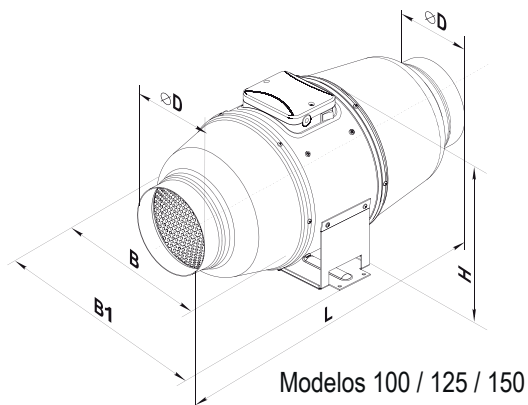

MODELO		Caudal	W	RPM	A	dB (A)	Kg	Uds/caja	Códigos
TT Silent 100*	min	170	24	2030	0,10	24	4,6	1	030007102
	max	240	26	2630	0,11	29			
TT Silent 125*	min	230	25	1650	0,11	23	4,6	1	030007127
	max	340	30	2310	0,13	28			
TT Silent 150*	min	405	45	1970	0,20	26	6,1	1	030007152
	max	555	52	2645	0,23	33			
TT Silent 200*	min	810	78	2015	0,35	31	8,0	1	030007202
	max	1020	110	2445	0,49	36			
TT Silent 250*	min	1050	127	1965	0,52	34	15	1	030007252
	max	1330	178	2495	0,79	38			
TT Silent 315*	min	1530	213	1975	0,93	36	25	1	030007317
	max	1950	313	2545	1,41	40			

* Producto disponible en Stock.

DIMENSIONES

DIMENSIONES (mm)				
MODELO	ØD	B	H	L
TT 100	96	167	190	246
TT 125	123	223	250	295
TT150	146	223	250	295
TT160	158	233	250	295
TT200	199	239	261	295,5
TT250	247	287	323	383
TT315	310	362	408	445