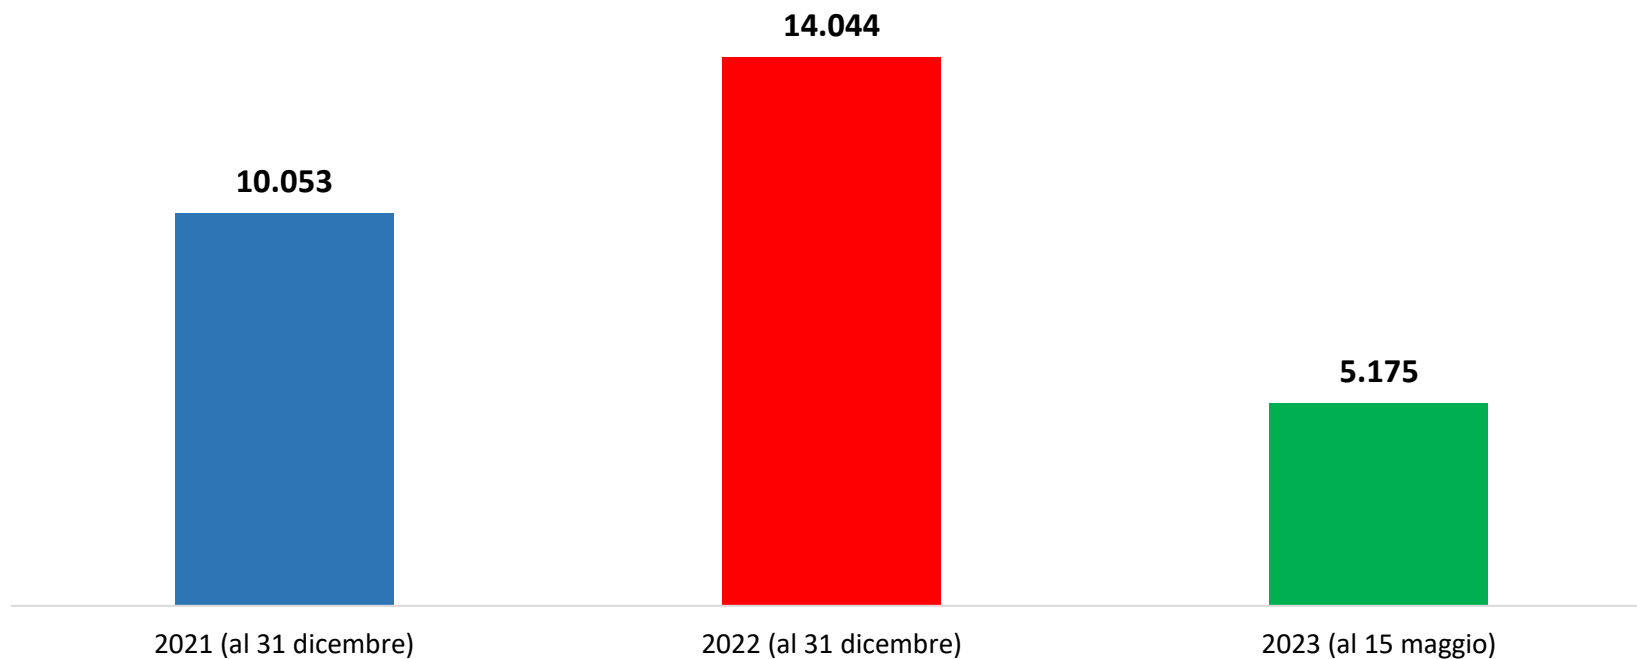

Il grafico illustra la situazione relativa al numero dei migranti sbarcati a decorrere dal 1 gennaio 2023 al 19 maggio 2023* comparati con i dati riferiti allo stesso periodo degli anni 2021 e 2022

*I dati si riferiscono agli eventi di sbarco rilevati entro le ore 8:00 del giorno di riferimento.

Fonte: Dipartimento della Pubblica sicurezza. I dati sono suscettibili di successivo consolidamento.

Migranti sbarcati* - confronto corrispondente periodo anno precedente

*I dati si riferiscono agli eventi di sbarco rilevati entro le ore 8:00 del giorno di riferimento

*il dato potrebbe ricomprendere immigrati per i quali sono ancora in corso le attività di identificazione.

**I dati si riferiscono agli eventi di sbarco rilevati entro le ore 8:00 del giorno di riferimento.

Fonte: Dipartimento della Pubblica sicurezza. I dati sono suscettibili di successivo consolidamento.

Minori stranieri non accompagnati sbarcati:

Anno 2021: 10.053

Anno 2022: 14.044

Anno 2023: 5.175

Fonte: Dipartimento della Pubblica sicurezza. I dati sono suscettibili di successivo consolidamento.