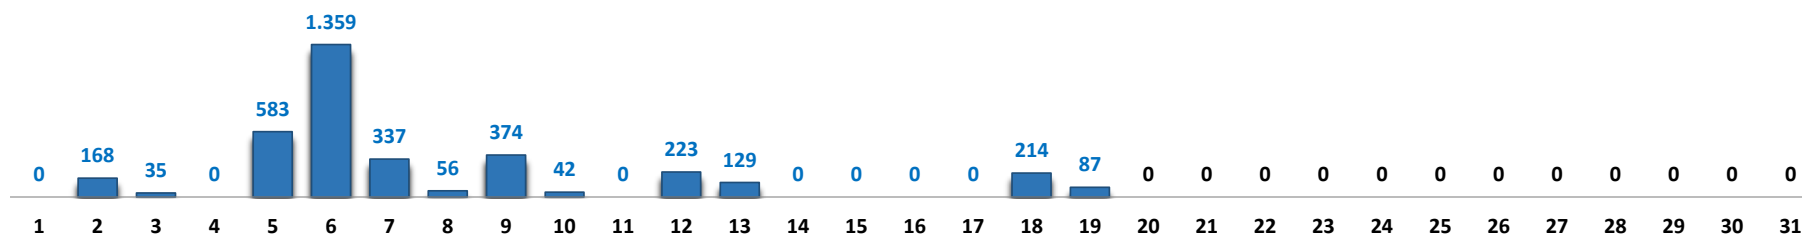

Il grafico illustra la situazione relativa al numero dei migranti sbarcati a decorrere dal 1 gennaio 2023 al 19 maggio 2023* comparati con i dati riferiti allo stesso periodo degli anni 2021 e 2022

*I dati si riferiscono agli eventi di sbarco rilevati entro le ore 8:00 del giorno di riferimento.

Fonte: Dipartimento della Pubblica sicurezza. I dati sono suscettibili di successivo consolidamento.

Migranti sbarcati* - confronto corrispondente periodo anno precedente

*I dati si riferiscono agli eventi di sbarco rilevati entro le ore 8:00 del giorno di riferimento

Fonte: Dipartimento della Pubblica sicurezza. I dati sono suscettibili di successivo consolidamento.

Migranti sbarcati per giorno al 19 Maggio 2023* - mese di Maggio

*I dati si riferiscono agli eventi di sbarco rilevati entro le ore 8:00 del giorno di riferimento

Fonte: Dipartimento della Pubblica sicurezza. I dati sono suscettibili di successivo consolidamento.

Comparazione migranti sbarcati negli anni 2021/2022/2023

2021:67.477

2022:105.129

2023:45.808*

Fonte: Dipartimento della Pubblica sicurezza. I dati sono suscettibili di successivo consolidamento.