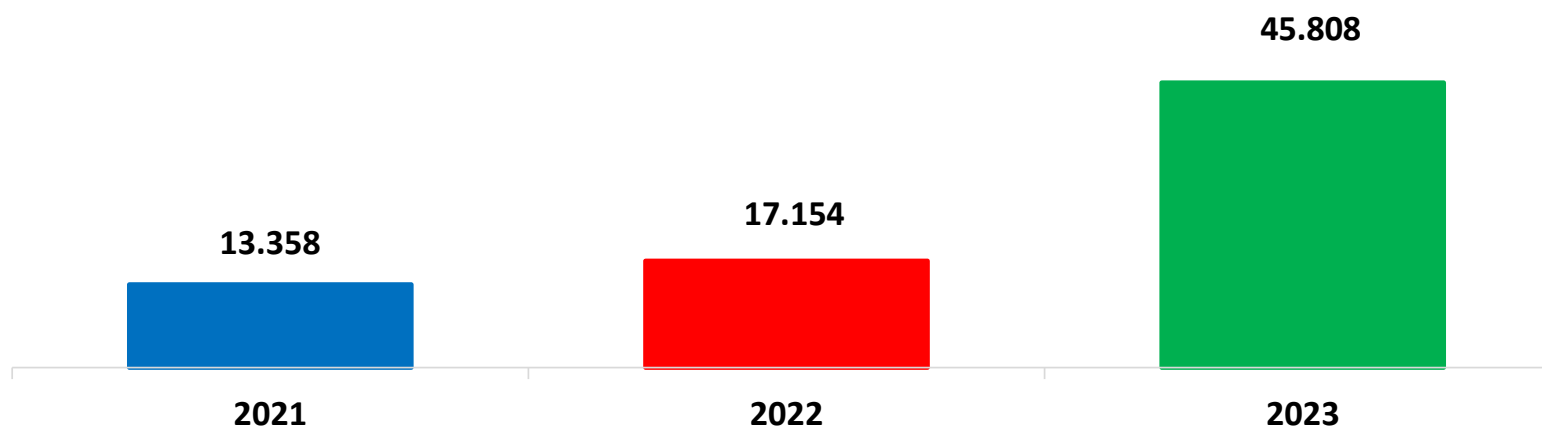

Il grafico illustra la situazione relativa al numero dei migranti sbarcati a decorrere dal 1 gennaio 2023 al 19 maggio 2023* comparati con i dati riferiti allo stesso periodo degli anni 2021 e 2022

*I dati si riferiscono agli eventi di sbarco rilevati entro le ore 8:00 del giorno di riferimento.

Fonte: Dipartimento della Pubblica sicurezza. I dati sono suscettibili di successivo consolidamento.

Migranti sbarcati* - confronto corrispondente periodo anno precedente

*I dati si riferiscono agli eventi di sbarco rilevati entro le ore 8:00 del giorno di riferimento

Fonte: Dipartimento della Pubblica sicurezza. I dati sono suscettibili di successivo consolidamento.

Migranti sbarcati per giorno al 19 Maggio 2023* - mese di Maggio

*I dati si riferiscono agli eventi di sbarco rilevati entro le ore 8:00 del giorno di riferimento

Fonte: Dipartimento della Pubblica sicurezza. I dati sono suscettibili di successivo consolidamento.

Comparazione migranti sbarcati negli anni 2021/2022/2023

2021:67.477

2022:105.129

2023:45.808*

Fonte: Dipartimento della Pubblica sicurezza. I dati sono suscettibili di successivo consolidamento.