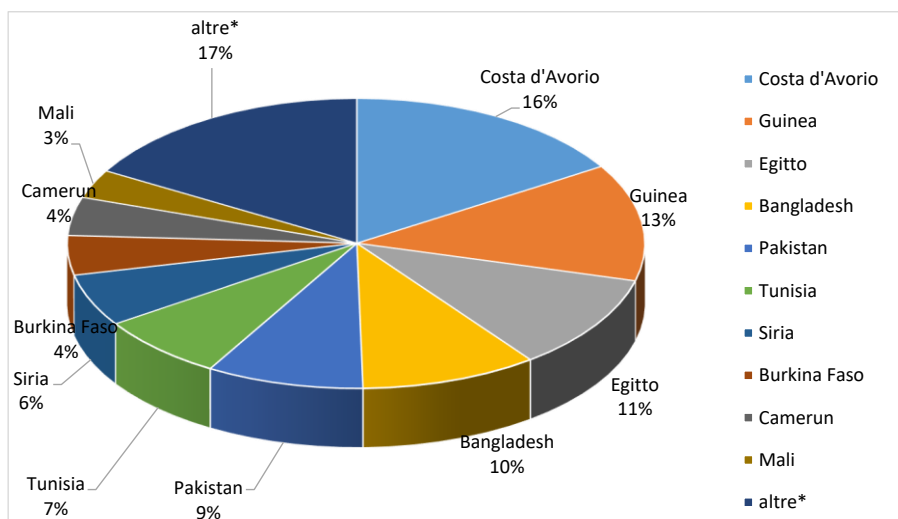

Nazionalità dichiarate al momento dello sbarco anno 2023 (aggiornato al 19 maggio 2023)	
Costa d'Avorio	7.380
Guinea	5.988
Egitto	4.862
Bangladesh	4.519
Pakistan	4.018
Tunisia	3.300
Siria	2.663
Burkina Faso	2.015
Camerun	1.958
Mali	1.464
altre*	7.641
Totale**	45.808

*il dato potrebbe ricomprendere immigrati per i quali sono ancora in corso le attività di identificazione.

**I dati si riferiscono agli eventi di sbarco rilevati entro le ore 8:00 del giorno di riferimento.

Fonte: Dipartimento della Pubblica sicurezza. I dati sono suscettibili di successivo consolidamento.