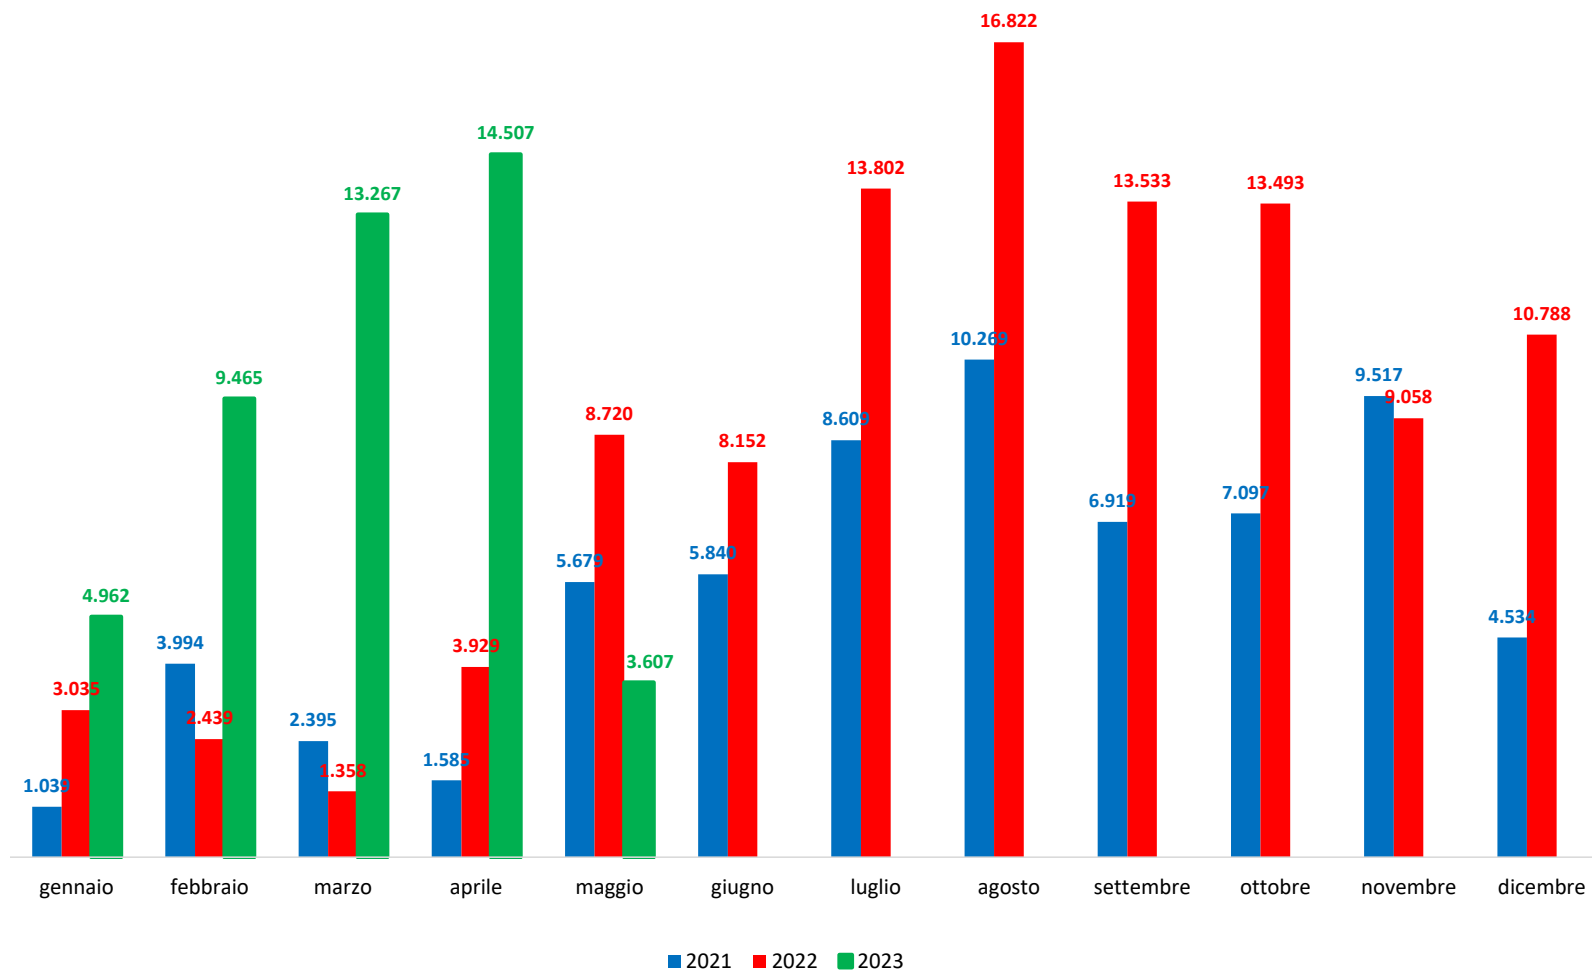

Il grafico illustra la situazione relativa al numero dei migranti sbarcati a decorrere dal 1 gennaio 2023 al 19 maggio 2023* comparati con i dati riferiti allo stesso periodo degli anni 2021 e 2022

*I dati si riferiscono agli eventi di sbarco rilevati entro le ore 8:00 del giorno di riferimento.

Fonte: Dipartimento della Pubblica sicurezza. I dati sono suscettibili di successivo consolidamento.

Migranti sbarcati* - confronto corrispondente periodo anno precedente

*I dati si riferiscono agli eventi di sbarco rilevati entro le ore 8:00 del giorno di riferimento

Fonte: Dipartimento della Pubblica sicurezza. I dati sono suscettibili di successivo consolidamento.

Migranti sbarcati per giorno al 19 Maggio 2023* - mese di Maggio

*I dati si riferiscono agli eventi di sbarco rilevati entro le ore 8:00 del giorno di riferimento

Fonte: Dipartimento della Pubblica sicurezza. I dati sono suscettibili di successivo consolidamento.

Comparazione migranti sbarcati negli anni 2021/2022/2023

2021:67.477

2022:105.129

2023:45.808*

Fonte: Dipartimento della Pubblica sicurezza. I dati sono suscettibili di successivo consolidamento.