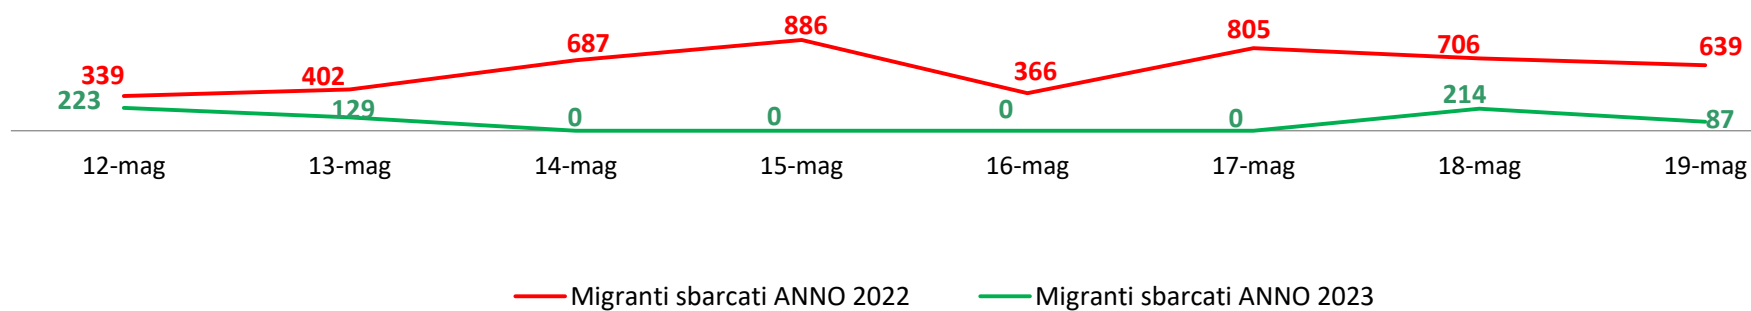

Il grafico illustra la situazione relativa al numero dei migranti sbarcati a decorrere dal 1 gennaio 2023 al 19 maggio 2023* comparati con i dati riferiti allo stesso periodo degli anni 2021 e 2022

*I dati si riferiscono agli eventi di sbarco rilevati entro le ore 8:00 del giorno di riferimento.

Fonte: Dipartimento della Pubblica sicurezza. I dati sono suscettibili di successivo consolidamento.

Migranti sbarcati* - confronto corrispondente periodo anno precedente

*I dati si riferiscono agli eventi di sbarco rilevati entro le ore 8:00 del giorno di riferimento

Fonte: Dipartimento della Pubblica sicurezza. I dati sono suscettibili di successivo consolidamento.

Migranti sbarcati per giorno al 19 Maggio 2023* - mese di Maggio

*I dati si riferiscono agli eventi di sbarco rilevati entro le ore 8:00 del giorno di riferimento

Fonte: Dipartimento della Pubblica sicurezza. I dati sono suscettibili di successivo consolidamento.

Comparazione migranti sbarcati negli anni 2021/2022/2023

2021:67.477

2022:105.129

2023:45.808*

Fonte: Dipartimento della Pubblica sicurezza. I dati sono suscettibili di successivo consolidamento.