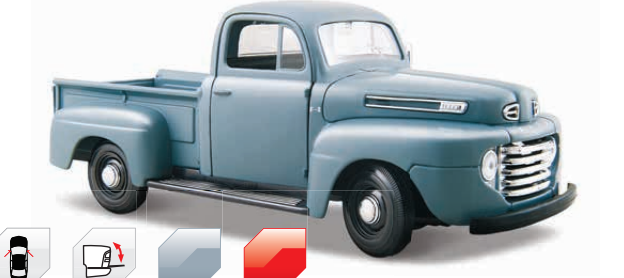

Grey Blue Red

#31533

NEW

2021 Chevrolet® Tahoe