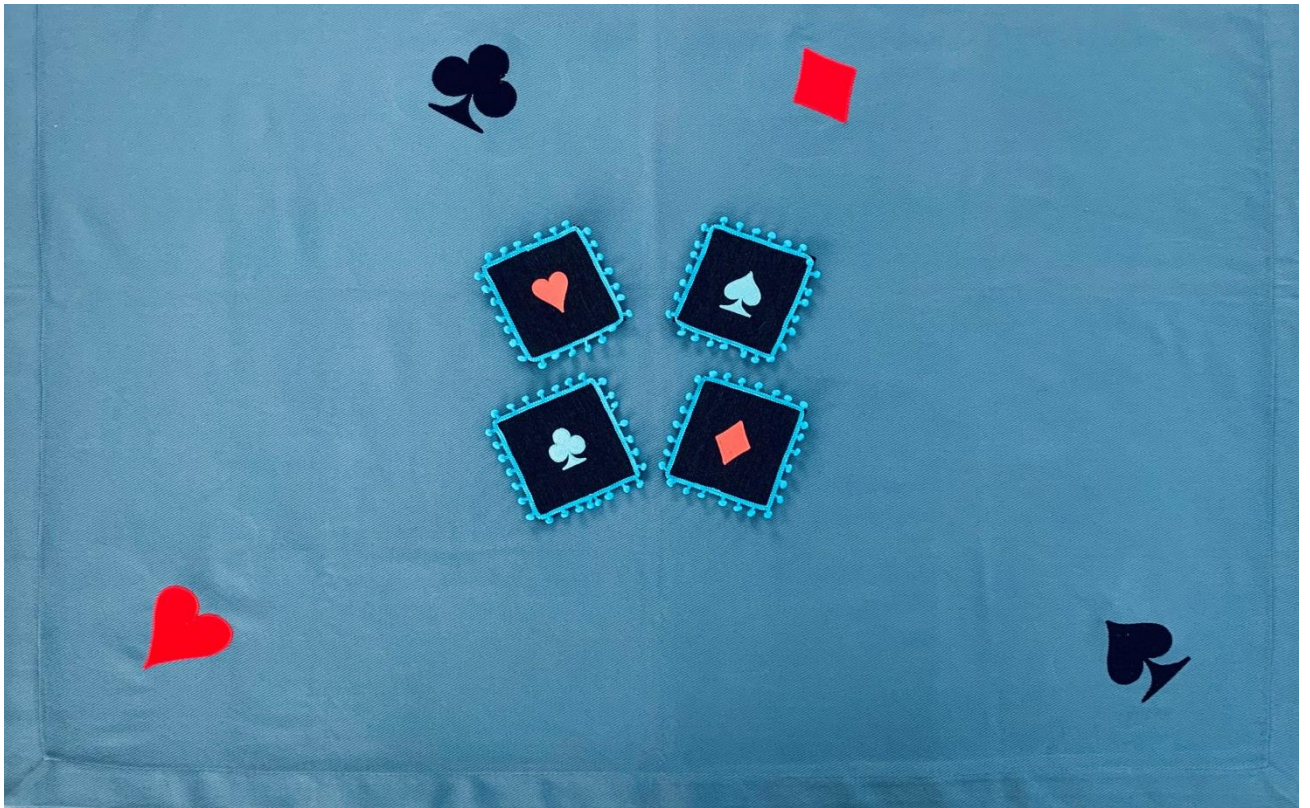

Χειροποίητα, επιτραπέζια γούρια. 25€/τμχ + ΦΠΑ

Κεντημένη τζην τσόχα, 150 * 250, με τις φιγούρες για τους λάτρεις της τράπουλας.
120€ + ΦΠΑ

Set 4αρων τεμαχίων sous verres (μπορούν να χρησιμοποιηθούν ως «ατού υπενθύμισης» στη μπιρίμπα). 20€ + ΦΠΑ