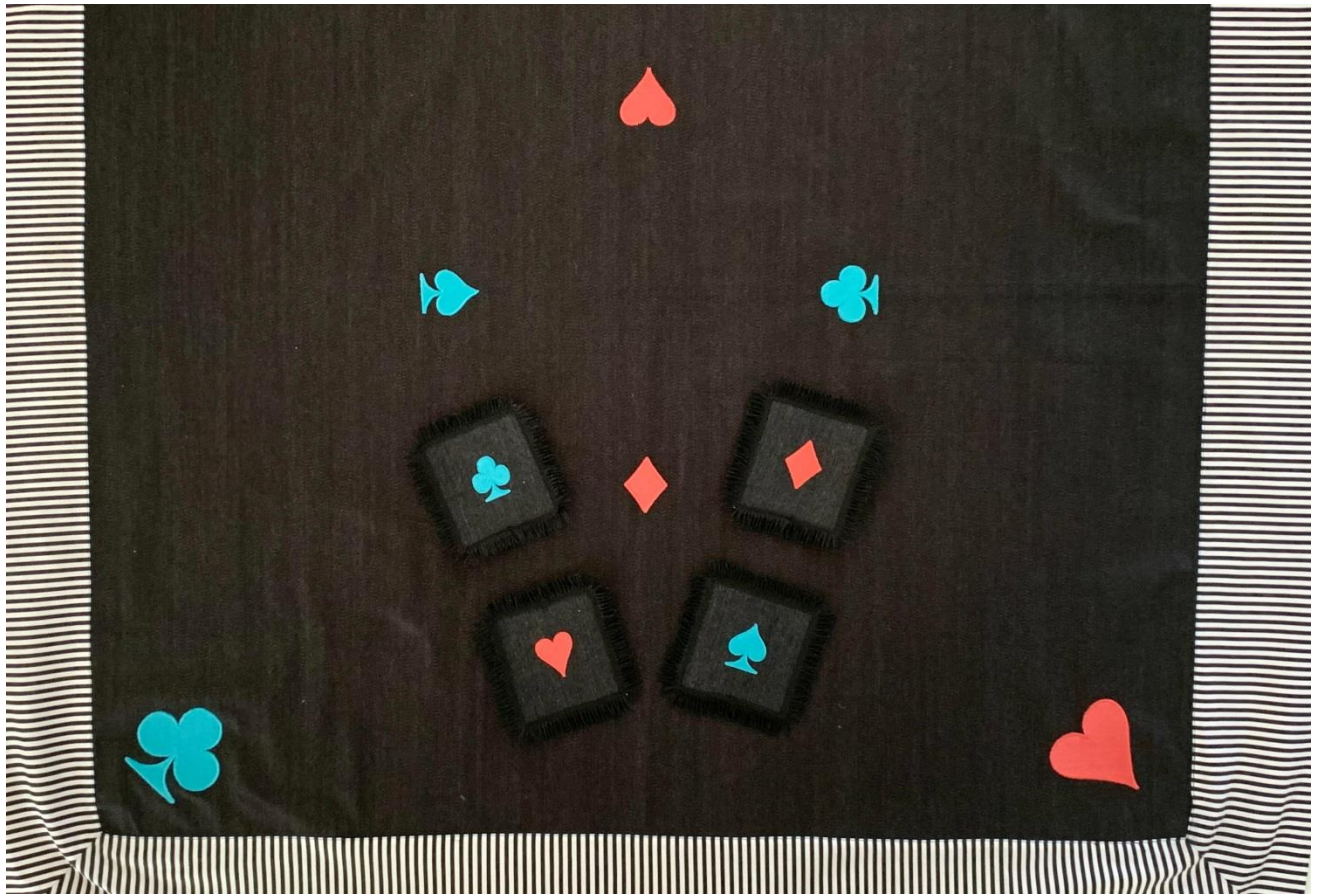

60€ + ΦΠΑ

Χειροποίητα, επιτραπέζια γούρια. 25€/τμχ + ΦΠΑ

Κεντημένη τζην τσόχα, 150 \* 250, με τις φιγούρες για τους λάτρεις της τράπουλας.  
120€ + ΦΠΑ

Set 4αρων τεμαχίων sous verres (μπορούν να χρησιμοποιηθούν ως «ατού υπενθύμισης» στη μπιρίμπα). 20€ + ΦΠΑ