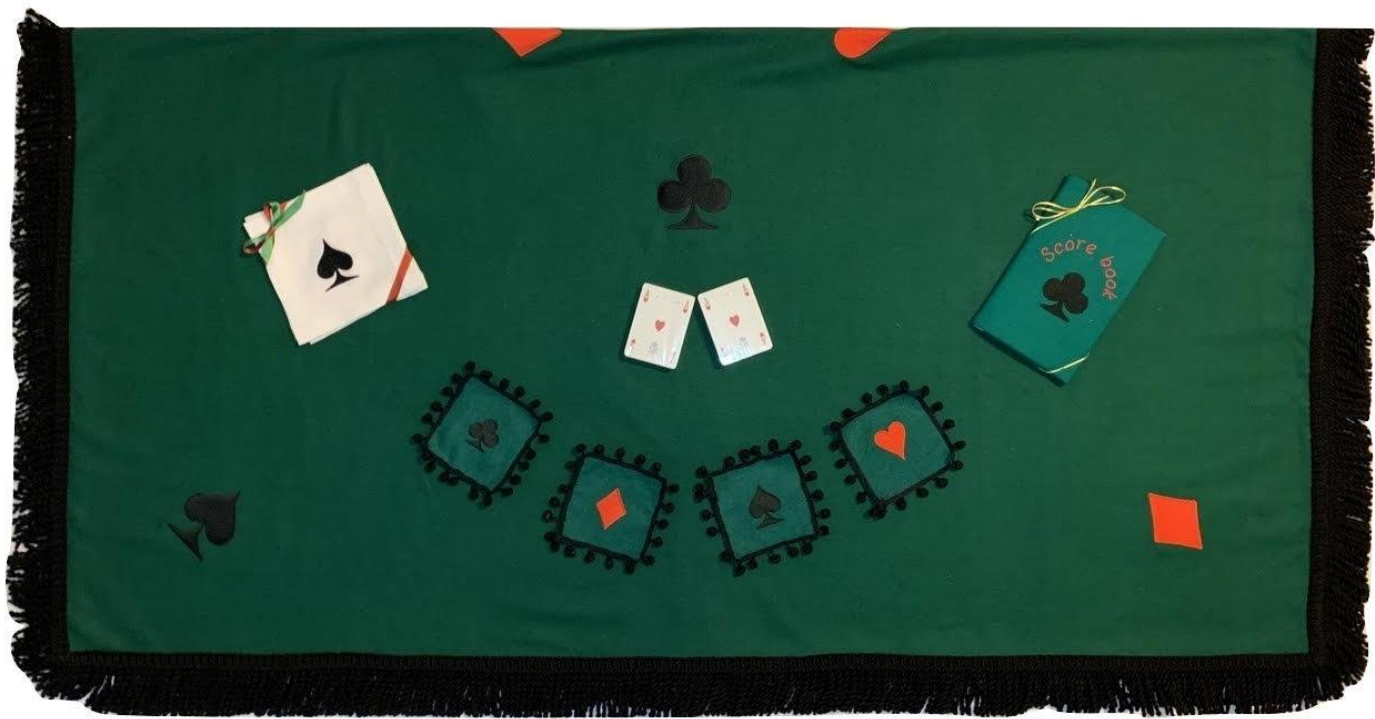

Κεντημένη τσόχα από πετροπλυμένο τζην, ιδανικό για τους καλοκαιρινούς μήνες,  
150 \* 150, με τις φιγούρες για τους λάτρεις της τράπουλας.

120€ + ΦΠΑ

Set 4αρων τεμαχίων sous verres (μπορούν να χρησιμοποιηθούν ως «ατού υπενθύμισης» στη  
μπιρίμπα). 20€ + ΦΠΑ