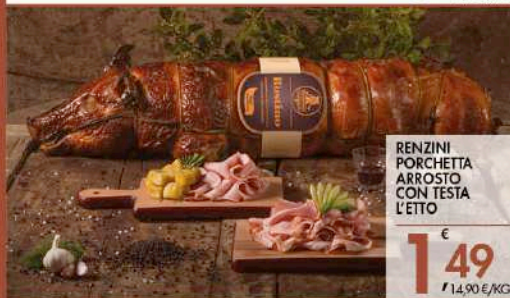

FINDUS
PISELLI NOVELLI
KG 1,1

SOTTOCOSTO
N.PZ.DISPONIBILI 5000
€ 2,78
/ 2,52 €/KG

NUOVA PANATURA
SOTTOCOSTO
N.PZ.DISPONIBILI 5000
€ 3,98
/ 7,96 €/KG

FINDUS
20 BASTONCINI
DI MERLUZZO
G 500

6

SALUMI

Vasto assortimento e ottimi prodotti di qualità

**2[€]49**
/ 24,90 €/KG**LAZZERI
CARPACCIO
DI BRESAOLA
L'ETTO**
Leoncini**1[€]49**
/ 14,90 €/KG**LEONCINI
GARDA PROSCIUTTO
NAZIONALE ALTA
QUALITÀ
L'ETTO****LAZZERI**
Bresaola per
CARPACCIO**S. MAINELLI
SALAME
NAPOLI/
UNGHERESE
L'ETTO****1[€]19**
/ 11,90 €/KG**NATURALFETTA
SALAME MAGRO
CON CULATELLO
L'ETTO****1[€]69**
/ 16,90 €/KG**LEONCINI
MORTADELLA
LA ROSSA
L'ETTO****0[€]79**
/ 7,90 €/KG**RENZINI
PORCHETTA
ARROSTO
CON TESTA
L'ETTO****1[€]49**
/ 14,90 €/KG**AMADORI
PETTO DI POLLO
ARROSTATO
L'ETTO****0[€]99**
/ 9,90 €/KG**LEONCINI
PANCETTA
AFFUMICATA
BACON
L'ETTO****1[€]49**
/ 14,90 €/KG**BISANZIO
PANCETTA
ARROTOLATA
DOLCE/
PICCANTE
L'ETTO****1[€]49**
/ 14,90 €/KG**BISANZIO
GUANCIALE
STAGIONATO
L'ETTO****1[€]49**
/ 14,90 €/KG**RENZINI
BRESAOLA
DI TACCHINO
L'ETTO****2[€]49**
/ 24,90 €/KG

1 €
29
/ 12,90 €/KG

PARMIGIANO
REGGIANO
D.O.P.
L'ETTO

PARMIGIANO
REGGIANO

FORMAGGI
Vasto assortimento e ottimi prodotti di qualità

7

0 €
89
/ 8,90 €/KG

ASIAGO
CAPPATO NERO D.O.P.
L'ETTO

SOLE
RICOTTA FRESCA
L'ETTO