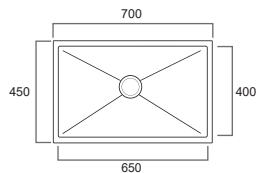

### HM-DB-7745A-ST

L840 x W450 x D230 MM

Undermount **SMALL SIZE**  
Double

Technical drawing :

**RM 911**  
nett

### HM-SB-7545A-ST

L750 x W450 x D230 MM

L

Technical drawing :

**RM 779**  
nett

### HM-SB-7045A-ST

L700 x W450 x D230 MM

ML

Technical drawing :

**RM 750**  
nett

Size : L820 x W450 x D230 MM

Size : L820 x W450 x D230 MM

Size : L850 x W480 x D230 MM

Size : L780 x W450 x D230 MM

RM ~~1345<sup>00</sup>~~

RM **962**  
nett

RM ~~1345<sup>00</sup>~~

RM **962**  
nett