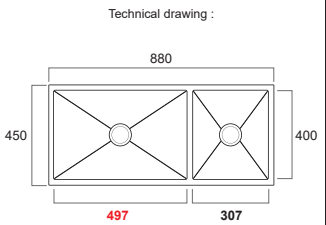

Size : L820 x W450 x D230 MM

Size : L820 x W450 x D230 MM

Size : L850 x W480 x D230 MM

Size : L780 x W450 x D230 MM

RM ~~1345<sup>00</sup>~~

RM **962**  
nett

RM ~~1345<sup>00</sup>~~

RM **962**  
nett

Size : L880 x W450 x D230 MM

Size : L880 x W450 x D230 MM

Size : L600 x W450 x D230 MM

Size : L540 x W450 x D230 MM

Size : L390 x W450 x D230 MM

RM ~~1520<sup>00</sup>~~

RM **1093**  
nett

RM ~~1520<sup>00</sup>~~