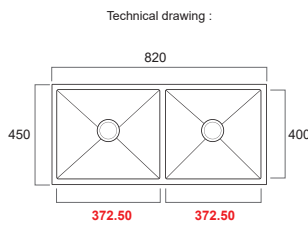

### HM-SB-5045A-ST

L500 x W450 x D230 MM

MS

Technical drawing :

**RM 659**  
nett

### HM-SB-4545A-ST

L450 x W450 x D230 MM

S

Technical drawing :

**RM 620**  
nett

**BUY 1 FREE 3**

HM-PCT-6011-ST  
SUS304 Pillar Sink Cold Tap  
- Satin Finishing

ACS-AFB-7366-BK  
SUS304 Adjustable Basket

Size : L820 x W450 x D230 MM

Size : L820 x W450 x D230 MM

Size : L850 x W480 x D230 MM

Size : L780 x W450 x D230 MM

RM ~~1345<sup>00</sup>~~

RM **962**  
nett

RM ~~1345<sup>00</sup>~~

RM **962**  
nett

Size : L880 x W450 x D230 MM

Size : L880 x W450 x D230 MM

Size : L600 x W450 x D230 MM

Size : L540 x W450 x D230 MM

Size : L390 x W450 x D230 MM

RM ~~1520<sup>00</sup>~~

RM **1093**  
nett

RM ~~1520<sup>00</sup>~~