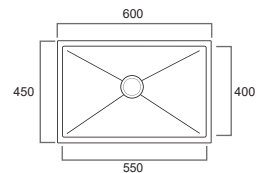

### HM-SB-7545A-ST

L750 x W450 x D230 MM

L

Technical drawing :

**RM 779**  
nett

### HM-SB-7045A-ST

L700 x W450 x D230 MM

ML

Technical drawing :

**RM 750**  
nett

### HM-SB-6045A-ST

L600 x W450 x D230 MM

M

Technical drawing :

**RM 668**  
nett

Size : L820 x W450 x D230 MM

Size : L820 x W450 x D230 MM

Size : L850 x W480 x D230 MM

Size : L780 x W450 x D230 MM

RM ~~1345<sup>00</sup>~~

RM **962**  
nett

RM ~~1345<sup>00</sup>~~

RM **962**  
nett