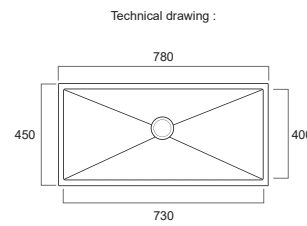

Size : L820 x W450 x D230 MM

Size : L820 x W450 x D230 MM

Size : L850 x W480 x D230 MM

Size : L780 x W450 x D230 MM

RM ~~1345<sup>00</sup>~~

RM **962**  
nett

RM ~~1345<sup>00</sup>~~

RM **962**  
nett

Size : L880 x W450 x D230 MM

Size : L880 x W450 x D230 MM

Size : L600 x W450 x D230 MM

Size : L540 x W450 x D230 MM

Size : L390 x W450 x D230 MM

RM ~~1520<sup>00</sup>~~

RM **1093**  
nett

RM ~~1520<sup>00</sup>~~