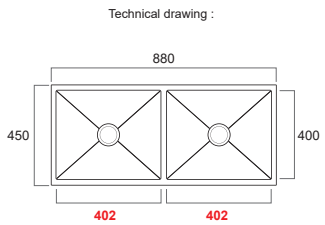

Size : L820 x W450 x D230 MM

Size : L820 x W450 x D230 MM

Size : L850 x W480 x D230 MM

Size : L780 x W450 x D230 MM

RM ~~1345<sup>00</sup>~~

RM **962**  
nett

RM ~~1345<sup>00</sup>~~

RM **962**  
nett

Size : L880 x W450 x D230 MM

Size : L880 x W450 x D230 MM

Size : L600 x W450 x D230 MM

Size : L540 x W450 x D230 MM

Size : L390 x W450 x D230 MM

RM ~~1520<sup>00</sup>~~

RM **1093**  
nett

RM ~~1520<sup>00</sup>~~