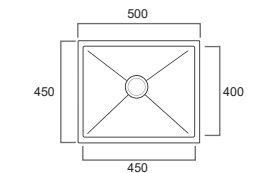

### HM-SB-6045A-ST

L600 x W450 x D230 MM

M

Technical drawing :

**RM 668**  
nett

### HM-SB-5045A-ST

L500 x W450 x D230 MM

MS

Technical drawing :

**RM 659**  
nett

Size : L820 x W450 x D230 MM

Size : L820 x W450 x D230 MM

Size : L850 x W480 x D230 MM

Size : L780 x W450 x D230 MM

RM ~~1345<sup>00</sup>~~

RM **962**  
nett

RM ~~1345<sup>00</sup>~~

RM **962**  
nett