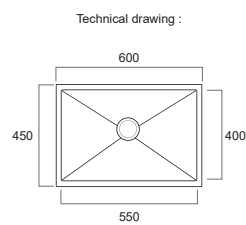

Size : L820 x W450 x D230 MM

Size : L820 x W450 x D230 MM

Size : L850 x W480 x D230 MM

Size : L780 x W450 x D230 MM

RM ~~1345<sup>00</sup>~~

RM **962**  
nett

RM ~~1345<sup>00</sup>~~

RM **962**  
nett

Size : L880 x W450 x D230 MM

Size : L880 x W450 x D230 MM

Size : L600 x W450 x D230 MM

Size : L540 x W450 x D230 MM

Size : L390 x W450 x D230 MM

RM ~~1520<sup>00</sup>~~

RM **1093**  
nett

RM ~~1520<sup>00</sup>~~