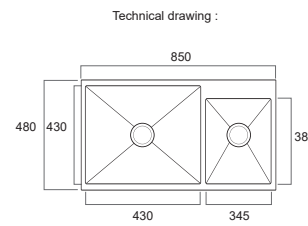

Size : L820 x W450 x D230 MM

Size : L820 x W450 x D230 MM

Size : L850 x W480 x D230 MM

Size : L780 x W450 x D230 MM

RM ~~1345<sup>00</sup>~~

RM **962**  
nett

RM ~~1345<sup>00</sup>~~

RM **962**  
nett

Size : L880 x W450 x D230 MM

Size : L880 x W450 x D230 MM

Size : L600 x W450 x D230 MM

Size : L540 x W450 x D230 MM

Size : L390 x W450 x D230 MM

RM ~~1520<sup>00</sup>~~

RM **1093**  
nett

RM ~~1520<sup>00</sup>~~