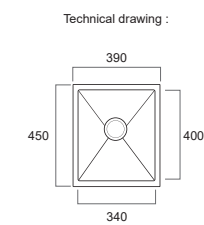

Size : L820 x W450 x D230 MM

Size : L820 x W450 x D230 MM

Size : L850 x W480 x D230 MM

Size : L780 x W450 x D230 MM

RM ~~1345<sup>00</sup>~~

RM **962**  
nett

RM ~~1345<sup>00</sup>~~

RM **962**  
nett

Size : L880 x W450 x D230 MM

Size : L880 x W450 x D230 MM

Size : L600 x W450 x D230 MM

Size : L540 x W450 x D230 MM

Size : L390 x W450 x D230 MM

RM ~~1520<sup>00</sup>~~

RM **1093**  
nett

RM ~~1520<sup>00</sup>~~