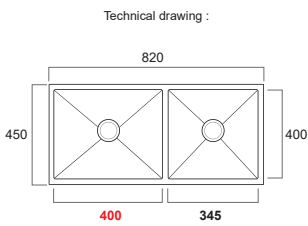

### HM-SB-5045A-ST

L500 x W450 x D230 MM

MS

Technical drawing :

**RM 659**  
nett

### HM-SB-4545A-ST

L450 x W450 x D230 MM

S

Technical drawing :

**RM 620**  
nett

**BUY 1 FREE 3**

HM-PCT-6011-ST  
SUS304 Pillar Sink Cold Tap  
- Satin Finishing

ACS-AFB-7366-BK  
SUS304 Adjustable Basket

Size : L820 x W450 x D230 MM

Size : L820 x W450 x D230 MM

Size : L850 x W480 x D230 MM

Size : L780 x W450 x D230 MM

RM ~~1345<sup>00</sup>~~

RM **962**  
nett

RM ~~1345<sup>00</sup>~~

RM **962**  
nett

Size : L880 x W450 x D230 MM

Size : L880 x W450 x D230 MM

Size : L600 x W450 x D230 MM

Size : L540 x W450 x D230 MM

Size : L390 x W450 x D230 MM

RM ~~1520<sup>00</sup>~~

RM **1093**  
nett

RM ~~1520<sup>00</sup>~~