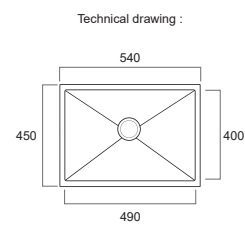

Size : L820 x W450 x D230 MM

Size : L820 x W450 x D230 MM

Size : L850 x W480 x D230 MM

Size : L780 x W450 x D230 MM

RM ~~1345<sup>00</sup>~~

RM **962**  
nett

RM ~~1345<sup>00</sup>~~

RM **962**  
nett

Size : L880 x W450 x D230 MM

Size : L880 x W450 x D230 MM

Size : L600 x W450 x D230 MM

Size : L540 x W450 x D230 MM

Size : L390 x W450 x D230 MM

RM ~~1520<sup>00</sup>~~

RM **1093**  
nett

RM ~~1520<sup>00</sup>~~