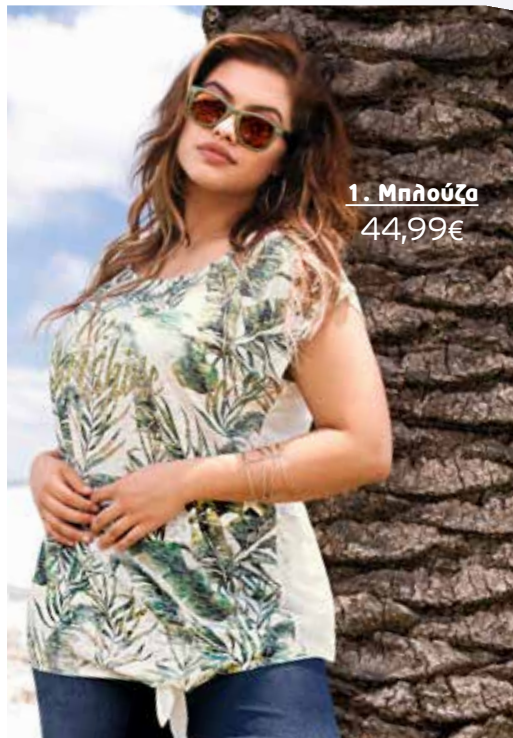

# HELLO Summer look

**1. Μπλούζα**  
44,99€

**3. Παντελόνι**  
69,99€

**2. Φόρεμα**  
69,99€

**1 Μπλούζα** σε φαρδιά γραμμή, με τύπωμα μπροστά και κοντά dolman μανίκια. 65% Polyester, 35% Viskose. Πλύσιμο στο πλυντήριο. Μήκος περίπου, προσαρμοσμένο στο μέγεθος: 68 - 72 cm.