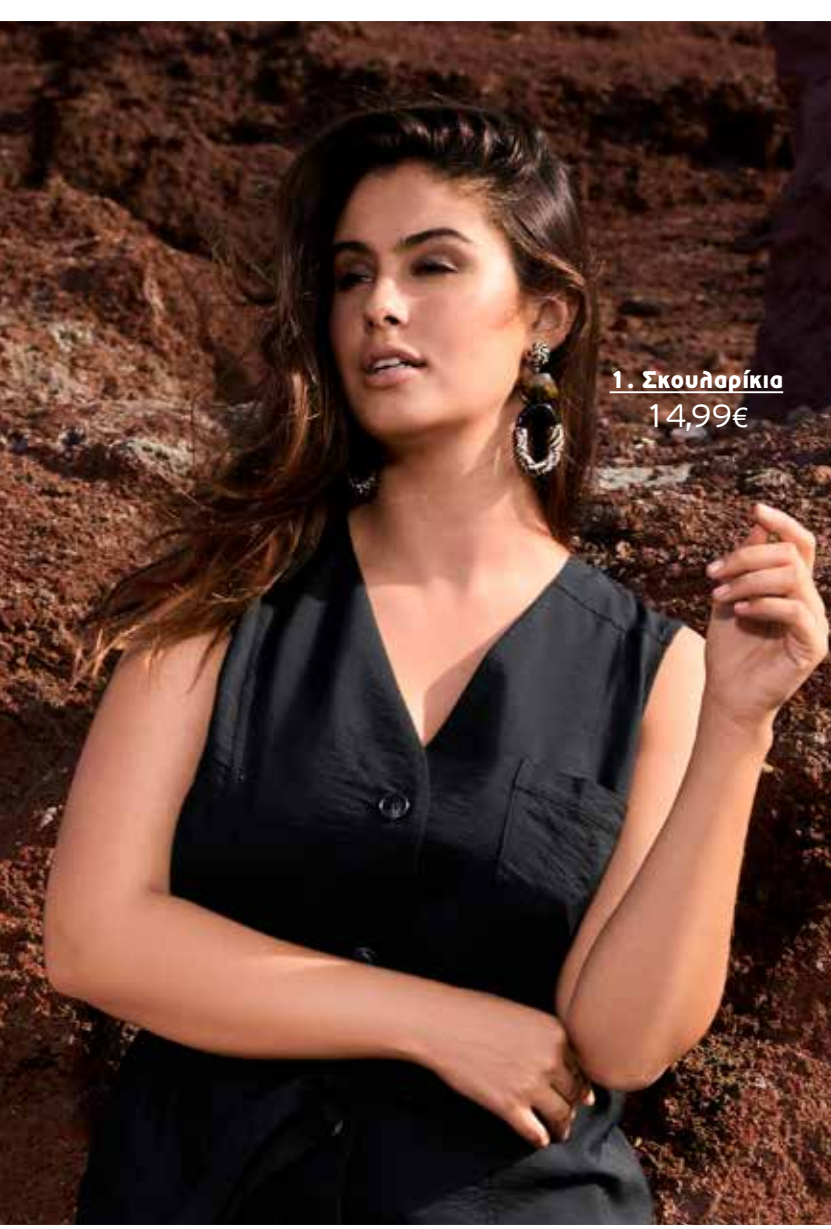

**3. Πουκάμισο**  
54,99€

**1. Σκουλαρίκια**  
14,99€

**2. Φόρεμα**  
69,99€

**1 Σκουλαρίκια** με έθνικ μοτίβο. 75% Ρητίνη, 20% Μπαμπού, 3% Μέταλλο, 2% Πλαστικό. Μήκος περίπου: 9 cm.

Μεγέθη: One Size

**747 132 90 Μαύρο**