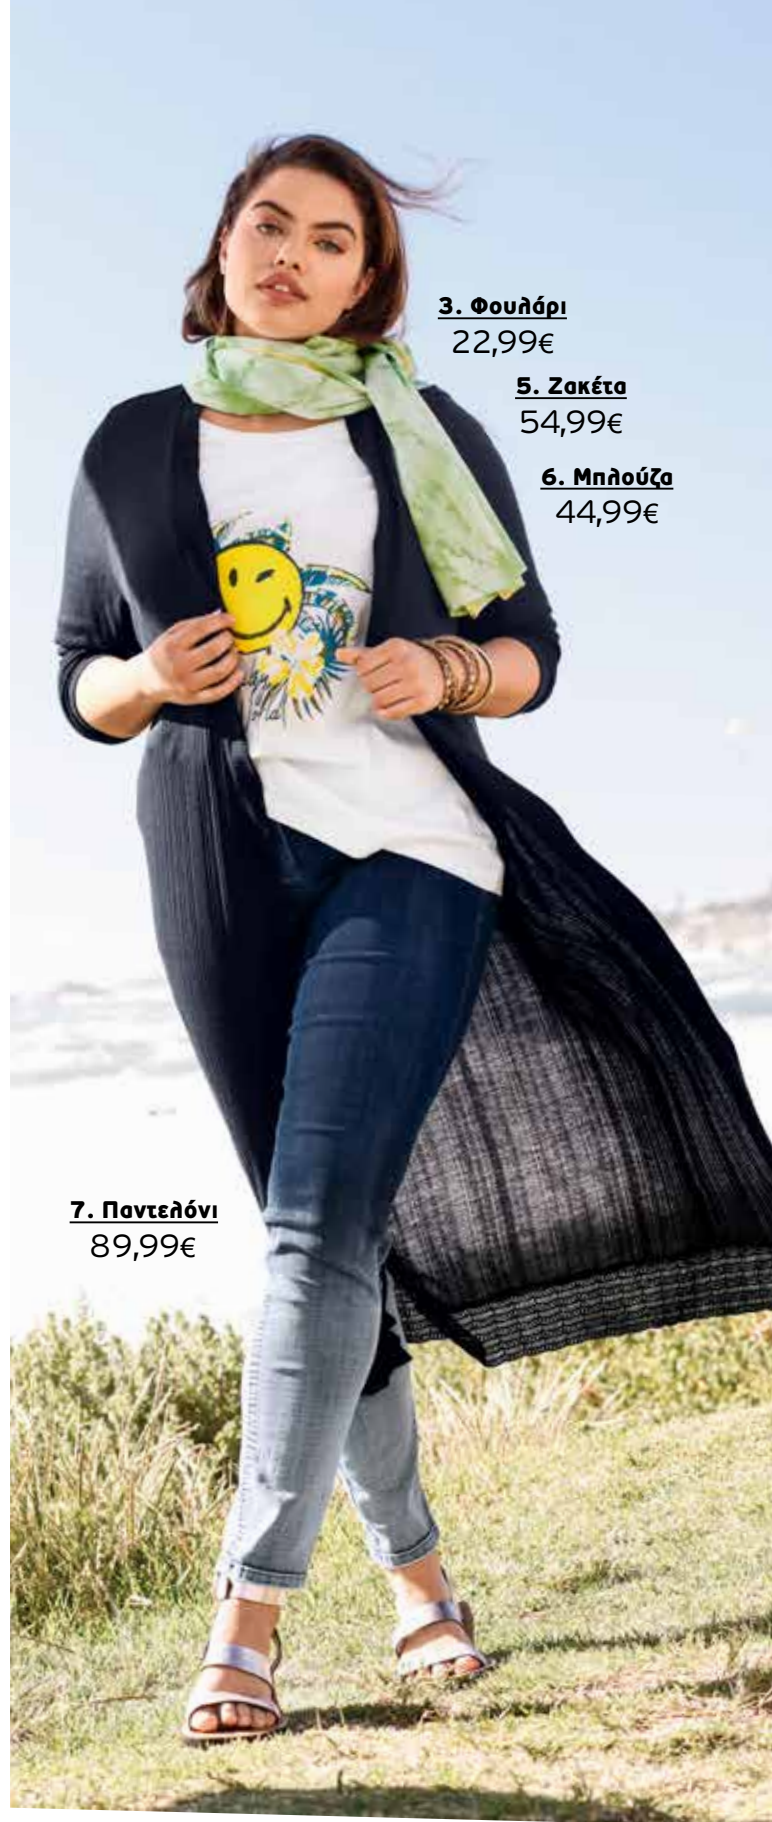

3. Φουλάρι
22,99€

5. Ζακέτα
54,99€

6. Μπλούζα
44,99€

7. Παντελόνι
89,99€