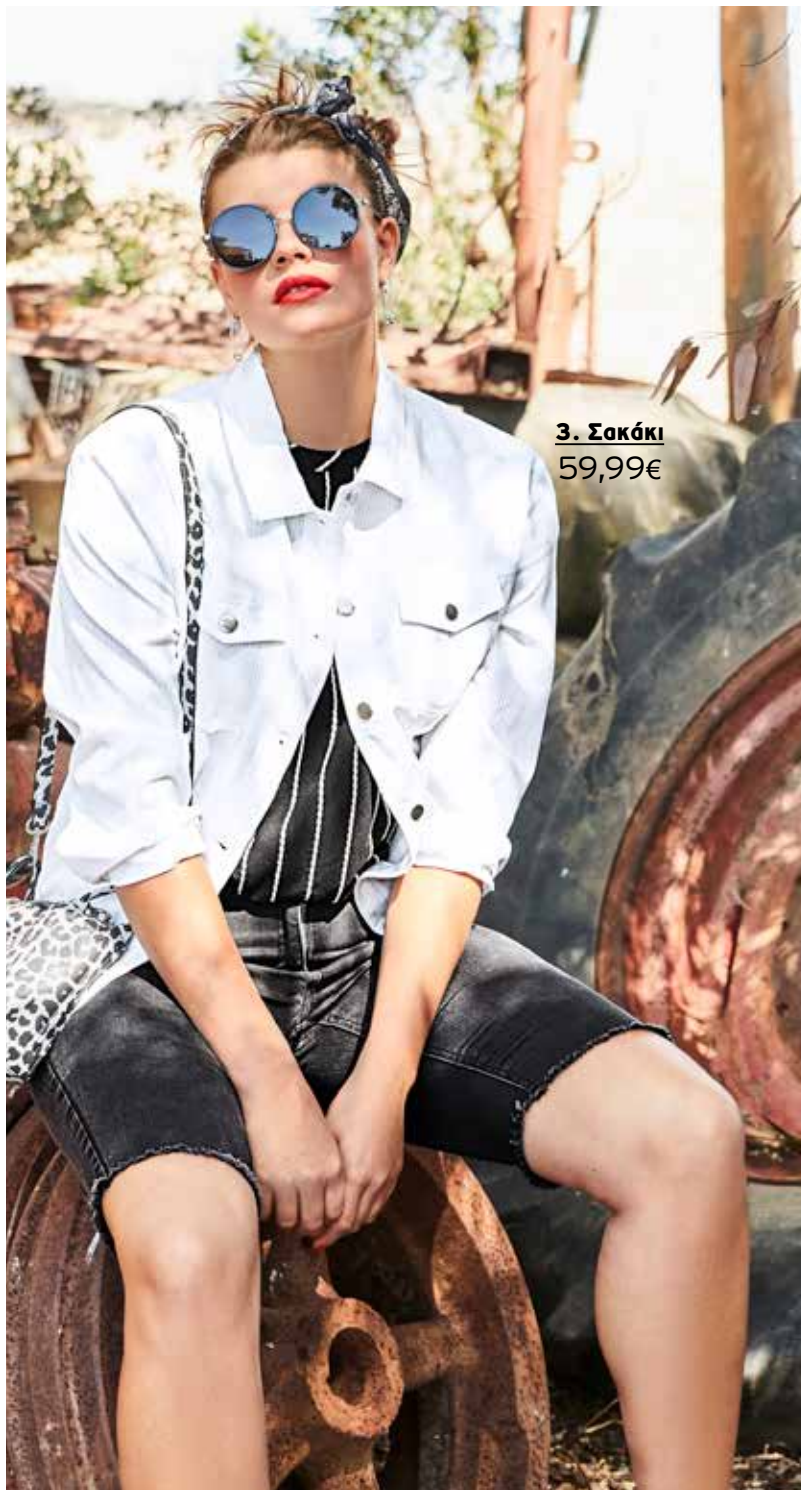

**749 482 20 Λευκό**

**39,99€**

STUDIO  
UNTOLD

1. Μπλούζα  
29,99€

2. Φούστα  
39,99€

**3. Σακάκι**  
59,99€

**4. Πουκαμίσσα**  
49,99€

**1 Μπλουζα** με τύπωμα μπροστά, στρογγυλή λαιμόκοψη και κοντά μανίκια. 100% Cotton. Πλύσιμο στο πλυντήριο. Μήκος περίπου, προσαρμοσμένο στο μέγεθος: 65 - 69 cm.  
Μεγέθη: 42/44, 46/48, 50/52, 54/56, 58/60