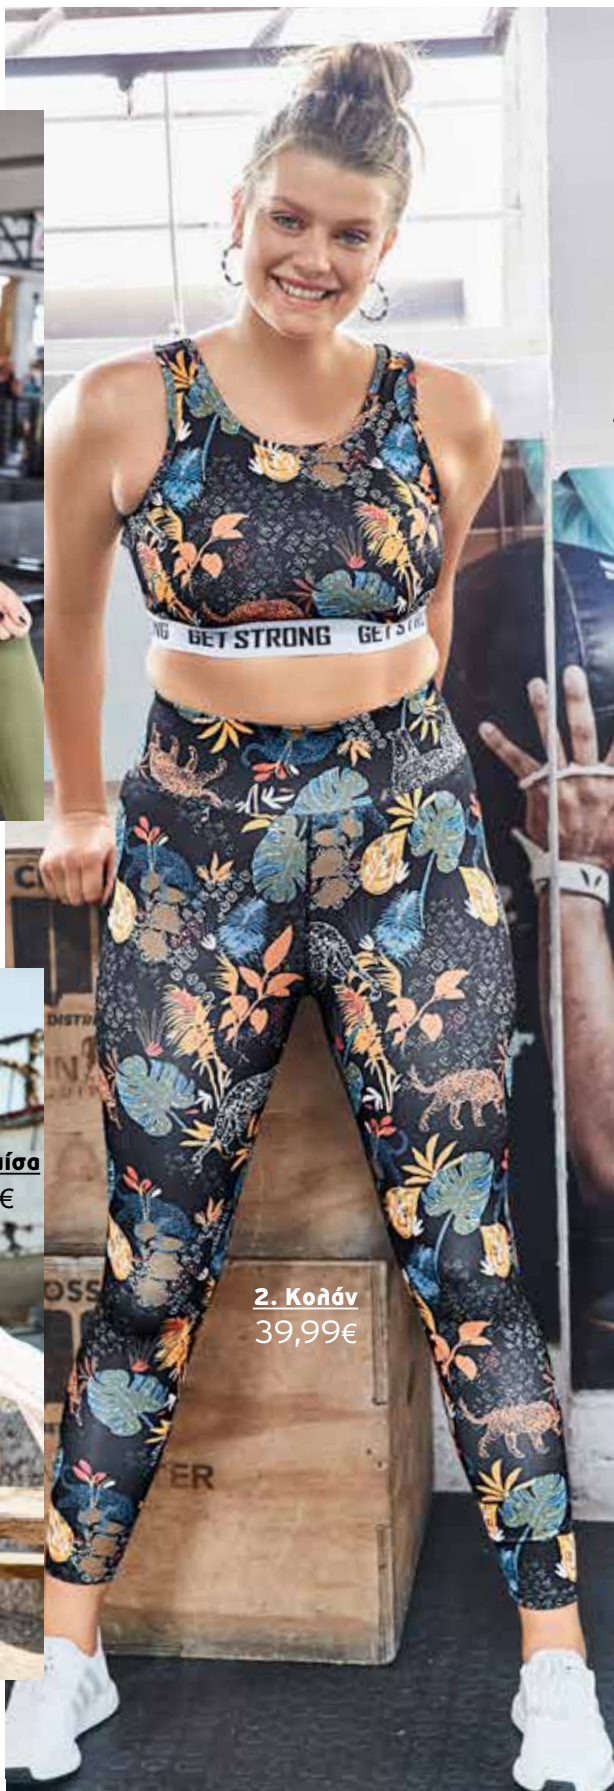

3. Πουκαμίσσα
49,99€

2. Κοιλάν
39,99€

STUDIO UNTOLD

1 **Τοπ** αμάνικο, sport, σε στενή γραμμή, με all-over τύπωμα. 86% Polyester, 14% Elasthan. Πλύσιμο στο πλυντήριο. Μήκος περίπου, προσαρμοσμένο στο μέγεθος: 62 - 66 cm. Μεγέθη: 42/44, 46/48, 50/52, 54/56, 58/60

749 473 10 Μαύρο 29,99€

2 **Κοιλάν** με φαρδιά ελαστική μέση και all-over τύπωμα. 86% Polyester, 14% Elasthan. Πλύσιμο στο πλυντήριο. Μήκος εσωτερικά του ποδιού: 66 cm.

Μεγέθη: 42/44, 46/48, 50/52, 54/56

750 042 10 Μαύρο 39,99€

3 **Πουκαμίσσα** με all-over neon σχέδιο, τσέπη στο στήθος και μακριά μανίκια. 100% Cotton. Πλύσιμο στο πλυντήριο. Μήκος περίπου, προσαρμοσμένο στο μέγεθος: 76 - 80 cm. Μεγέθη: 42/44, 46/48, 50/52, 54/56, 58/60

749 480 20 Λευκό 49,99€

4 **Μπουστάκι** sport, με αποσπώμενα απαλά cups και άνετες φαρδιές τράντες. 86% Polyester, 14% Elasthan / Φόδρα: 95% Polyester, 5% Elasthan. Πλύσιμο στο πλυντήριο. Μήκος περίπου, προσαρμοσμένο στο μέγεθος: 21 - 24 cm. Μεγέθη: 42/44, 46/48, 50/52, 54/56, 58/60

750 016 10 Μαύρο 29,99€

5 **Κοιλάν** με φαρδιά ελαστική μέση και all-over τύπωμα. 86% Polyester, 14% Elasthan. Πλύσιμο στο πλυντήριο. Μήκος εσωτερικά του ποδιού: 66 cm.

Μεγέθη: 42/44, 46/48, 50/52, 54/56, 58/60

750 041 10 Μαύρο 39,99€