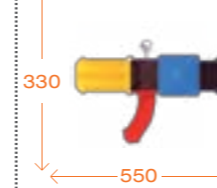

PSO-051

550X330X330cm