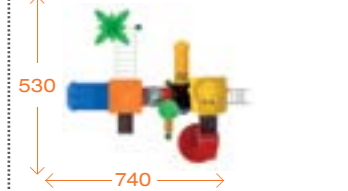

PSO-121

950X400X380cm

- قبة هرمية عدد ٢ مصنوعة من البولبي إيتلين سماكة ٥ مم
- زحليقة مستقيمة مزوج عدد ١ مصنوعة من البولبي إيتلين سماكة ٥ مم
- زحليقة أسطوانية مفرد عدد ١ مصنوعة من البولبي إيتلين سماكة ٥ مم
- شبك عدد ١ مصنوع من البولبي إيتلين سماكة ٥ مم
- عامود عدد ١٢ مصنوع من الحديد المجلفن والمدهون حراري
- سلم حديد عدد ٢ مجلفن ومدهون حرار
- أرجوحة عدد ٢
- جسر معلق مصنوع من الحديد المجلفن والمدهون حراري

PSO-119

870X420X400cm

- قبة عدد ١ مصنوعة من البولبي إيتلين سماكة ٥ مم
- زحليقة مستقيمة مزوج عدد ١ مصنوعة من البولبي إيتلين سماكة ٥ مم
- زحليقة مستقيمة مفرد عدد ١ مصنوعة من البولبي إيتلين سماكة ٥ مم
- شبك عدد ٢ مصنوع من البولبي إيتلين سماكة ٥ مم
- عامود عدد ٨ مصنوع من الحديد المجلفن والمدهون حراري
- سلم حديد عدد ١ مجلفن ومدهون حرار
- سلم تسلق عدد ٢ مصنوع من البولبي إيتلين سماكة ٥ مم
- أرجوحة عدد ٢

PSO-122

740X530X370cm

- قبة هرمية عدد ٢ مصنوعة من البولبي إيتلين سماكة ٥ مم
- زحليقة مستقيمة مزوج عدد ١ مصنوعة من البولبي إيتلين سماكة ٥ مم
- زحليقة لولبية مفرد عدد ١ مصنوعة من البولبي إيتلين سماكة ٥ مم
- زحليقة متعرجة مفرد عدد ١ مصنوعة من البولبي إيتلين سماكة ٥ مم
- شبك عدد ٣ مصنوع من البولبي إيتلين سماكة ٥ مم
- عامود عدد ١٢ مصنوع من الحديد المجلفن والمدهون حراري
- سلم حديد عدد ٢ مجلفن ومدهون حرار
- نفق أسطواني
- لعبة تسلق

PSO-120

640X400X370cm

- قبة هرمية عدد ١ مصنوعة من البولبي إيتلين سماكة ٥ مم
- زحليقة مستقيمة مزوج عدد ١ مصنوعة من البولبي إيتلين سماكة ٥ مم
- زحليقة لولبية مفرد عدد ١ مصنوعة من البولبي إيتلين سماكة ٥ مم
- شبك عدد ٣ مصنوع من البولبي إيتلين سماكة ٥ مم
- عامود عدد ٨ مصنوع من الحديد المجلفن والمدهون حراري
- سلم حديد عدد ١ مجلفن ومدهون حرار
- أرجوحة عدد ٢