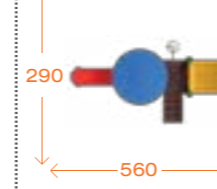

- قبة هرمية عدد ١ مصنوعة من البولبي إيتلين سماكة ٥ مم
- زحليقة اسطوانية مفرد عدد ١ مصنوعة من البولبي إيتلين سماكة ٥ مم
- زحليقة مستقيمة مفرد عدد ١ مصنوعة من البولبي إيتلين سماكة ٥ مم
- زحليقة متعرجة مفرد عدد ١ مصنوعة من البولبي إيتلين سماكة ٥ مم
- عامود عدد ١٠ مصنوع من الحديد المجلفن والدهون حراري
- سلم حديد عدد ١ مجلفن ومدهون حراري
- سلم عدد ١ مصنوع من البولبي إيتلين سماكة ٥ مم
- نفق اسطواني مصنوع من البولبي إيتلين سماكة ٥ مم
- جسر معلق مصنوع من البولبي إيتلين سماكة ٥ مم

470

PSO-049

560X290X390cm