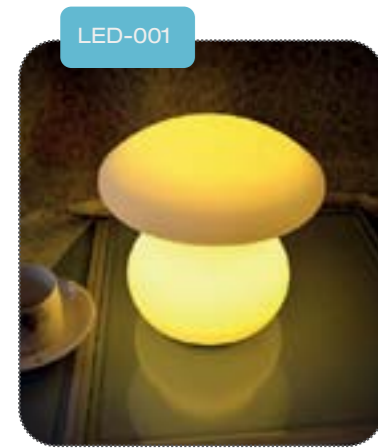

INP-032

750X450X360cm

بلدورات مضيئة  
LED Lighting Block Plastic Series

مظلات الحدائق والمنتزهات  
GARDEN UMBRELLA SERIES

أرضيات البلاط المطاطية  
RUBBER TILES SERIES

العشب الصناعي  
Artificial Turf  
ملاعب، حدائق