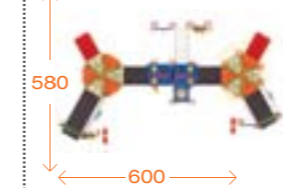

DOP-023

1390X750X420cm

- قبة عدد ٣ مصنوعة من البولي أنيلين
- زحليقة مستقيمة مزوج عدد ٢ مصنوعة من البولي أنيلين
- شبك عدد ٩ مصنوع من البولي أنيلين
- عامود عدد ٢٨ مصنوع من الحديد المجلفن والمدهون حراري
- سلم عدد ٢ مصنوع من الحديد المجلفن والمدهون حراري
- لعبة تسلق عدد ٢