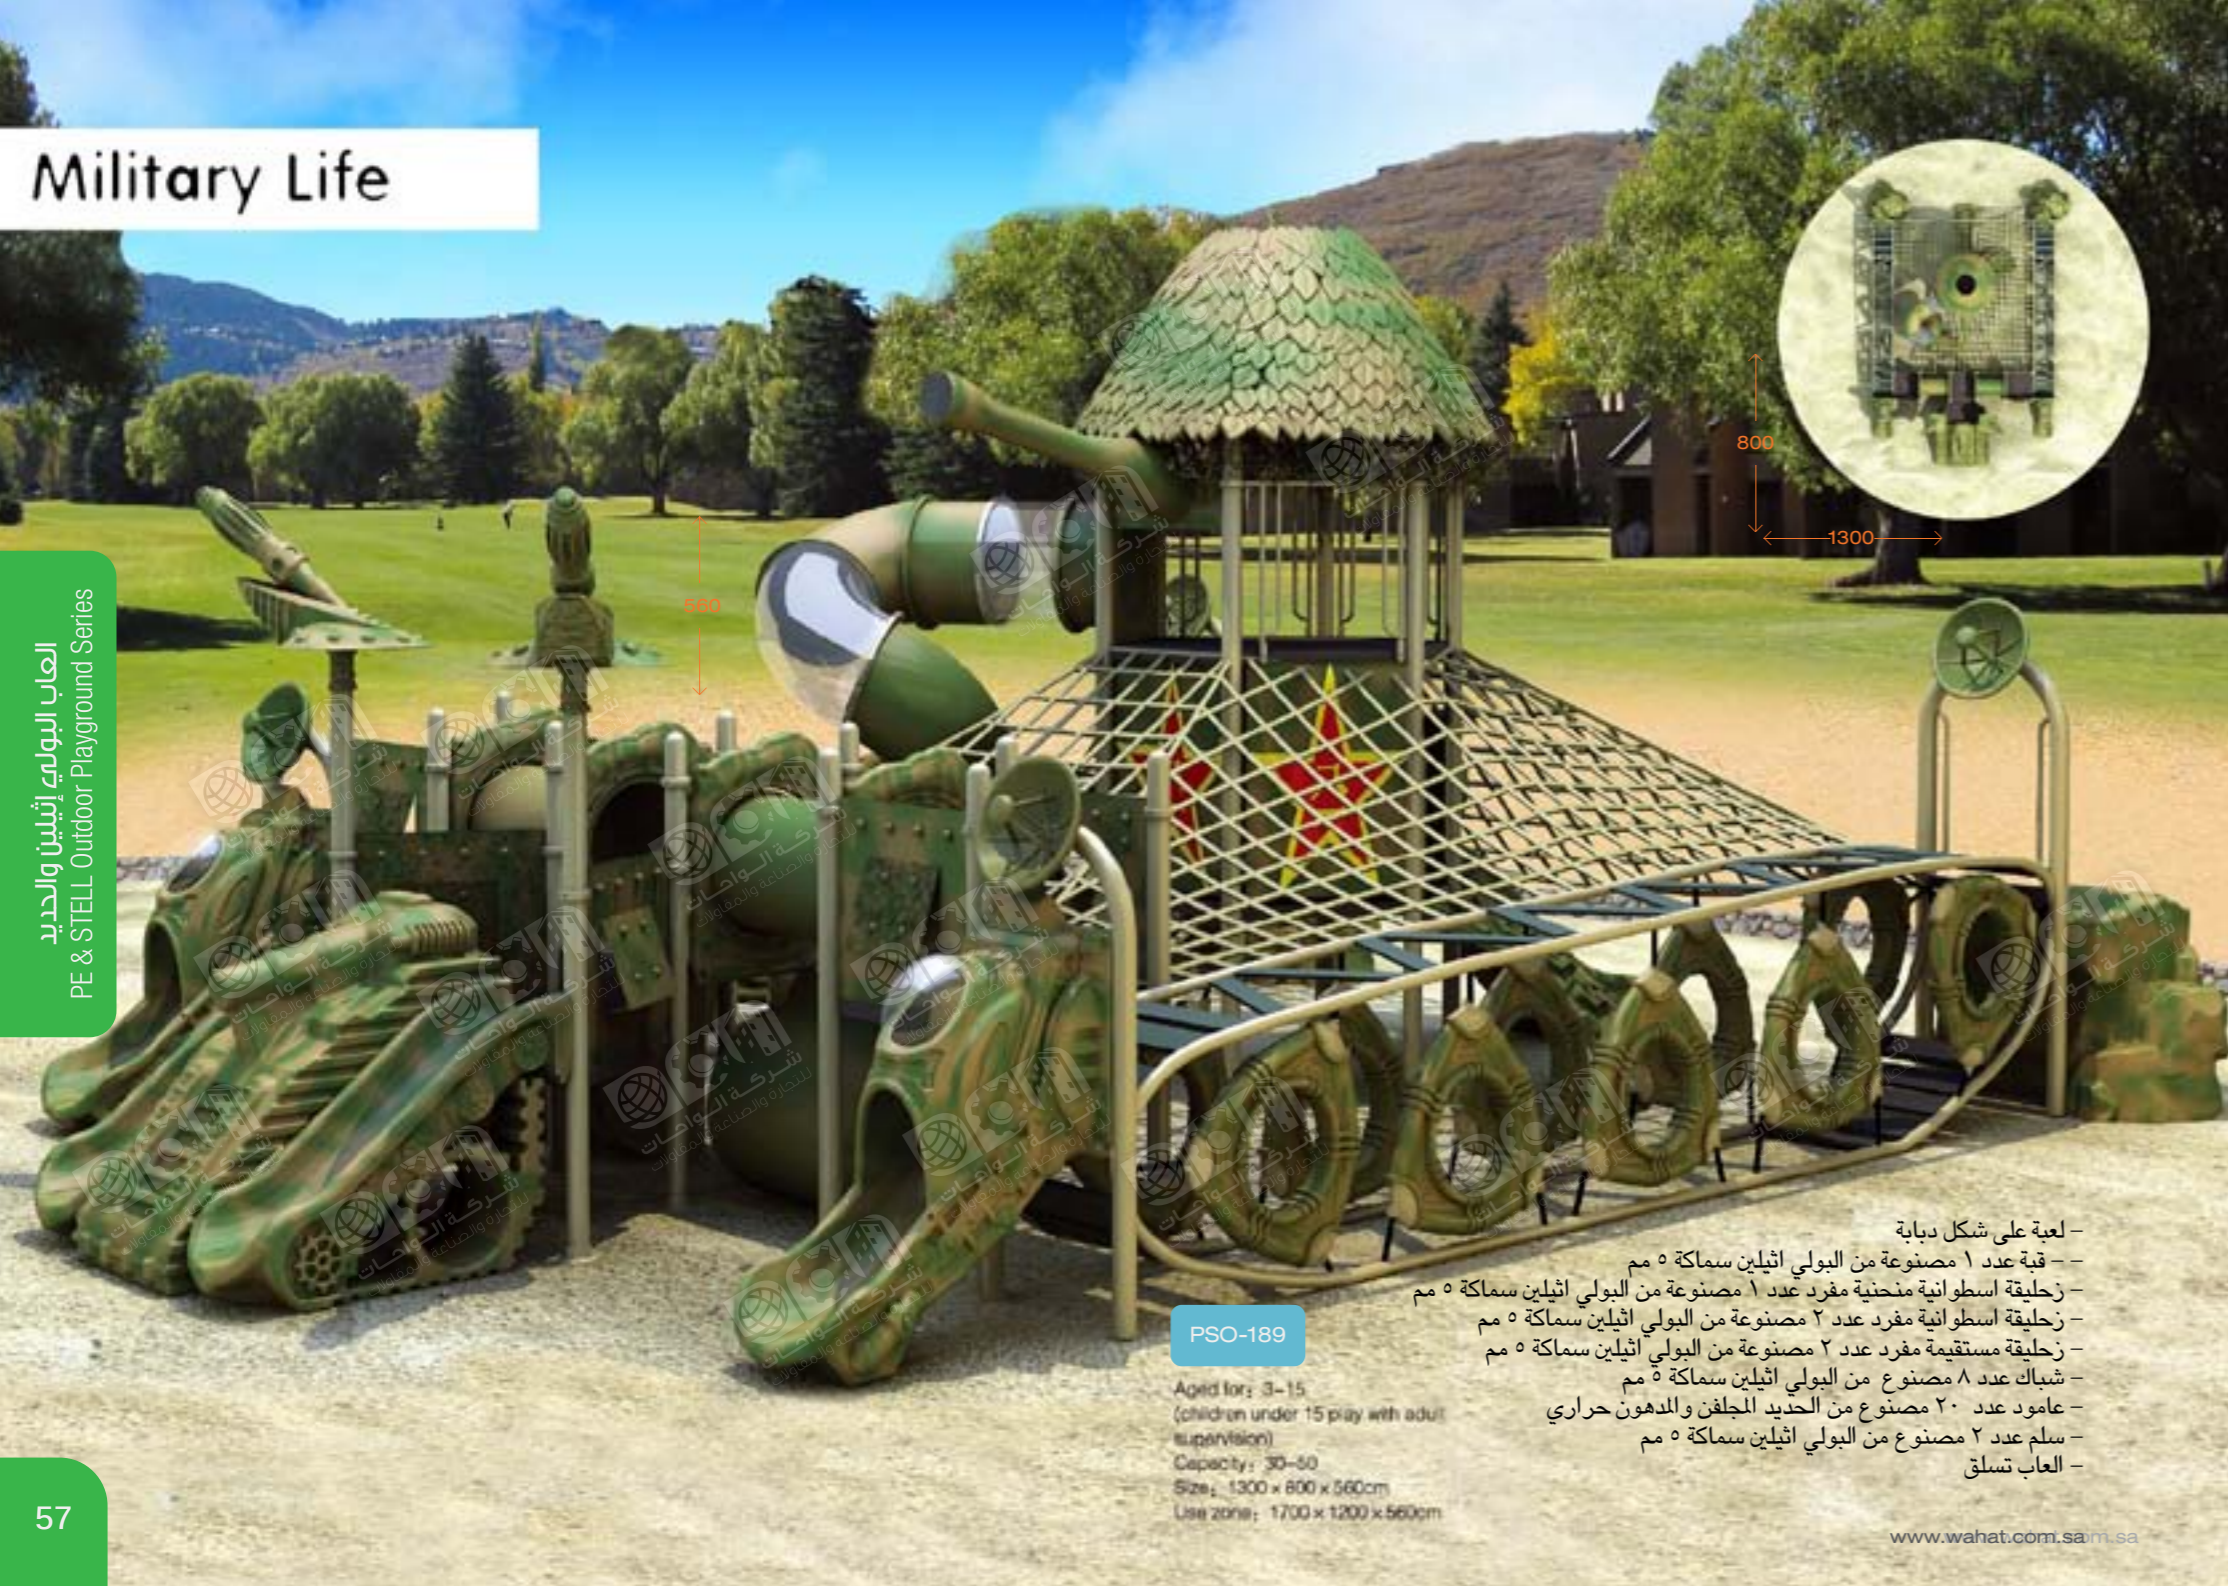

Military Life

العاب البولي إيثيلين والحديد
PE & STELL Outdoor Playground Series

PSO-189

Aged for: 3-15
(child-en under 15 play with adult supervision)
Capacity: 30-50
Size: 1300 x 800 x 560cm
Use zone: 1700 x 1200 x 560cm

- لعبة على شكل دبابة
- قبة عدد ١ مصنوعة من البولي إيثيلين سماكة ٥ مم
- زحليقة اسطوانية منحنية مفرد عدد ١ مصنوعة من البولي إيثيلين سماكة ٥ مم
- زحليقة اسطوانية مفرد عدد ٢ مصنوعة من البولي إيثيلين سماكة ٥ مم
- زحليقة مستقيمة مفرد عدد ٢ مصنوعة من البولي إيثيلين سماكة ٥ مم
- شبك عدد ٨ مصنوع من البولي إيثيلين سماكة ٥ مم
- عامود عدد ٢٠ مصنوع من الحديد المجلفن والمدهون حراري
- سلم عدد ٢ مصنوع من البولي إيثيلين سماكة ٥ مم
- ألعاب تسلق

www.wahat.com.sa

PSO-186

600X350X370cm