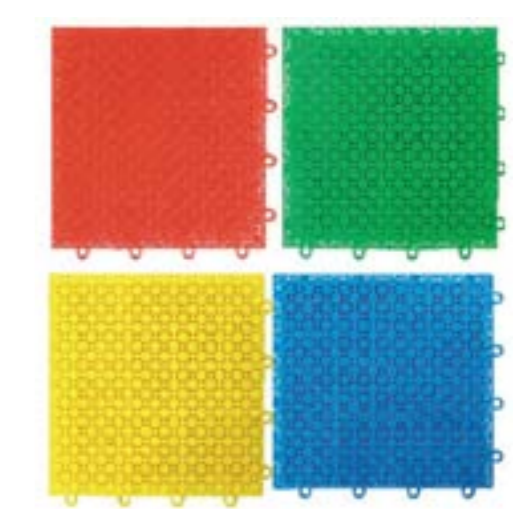

RTS-006

25X25X1.5cm