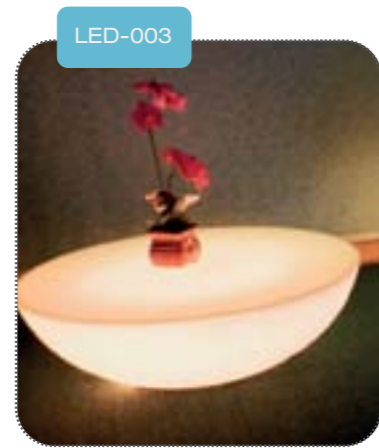

INP-032

750X450X360cm

بلدورات مضيئة  
LED Lighting Block Plastic Series

مظلات الحدائق والمنتزهات  
GARDEN UMBRELLA SERIES

أرضيات البلاط المطاطية  
RUBBER TILES SERIES

العشب الصناعي  
Artificial Turf  
ملاعب، حدائق