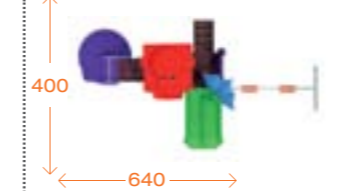

- قبة هرمية عدد ٢ مصنوعة من البولبي إيتلين سماكة ٥ مم
- زحليقة مستقيمة مزوج عدد ١ مصنوعة من البولبي إيتلين سماكة ٥ مم
- زحليقة لولبية مفرد عدد ١ مصنوعة من البولبي إيتلين سماكة ٥ مم
- زحليقة متعرجة مفرد عدد ١ مصنوعة من البولبي إيتلين سماكة ٥ مم
- شبك عدد ٣ مصنوع من البولبي إيتلين سماكة ٥ مم
- عامود عدد ١٢ مصنوع من الحديد المجلفن والمدهون حراري
- سلم حديد عدد ٢ مجلفن ومدهون حرار
- نفق أسطواني
- لعبة تسلق

PSO-120

640X400X370cm