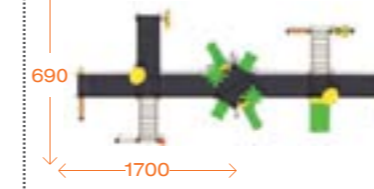

- قبة عدد 4 مصنوعة من البولي اتيلين
- زحليقة مستقيمة مزوج عدد 1 مصنوعة من البولي اتيلين
- زحليقة لولبية مفرد عدد 1 مصنوعة من البولي اتيلين
- شبك عدد 14 مصنوع من البولي اتيلين
- عامود عدد 5 مصنوع من الحديد المجلفن والمدهون حراري
- سلم عدد 2 مصنوع من الحديد المجلفن والمدهون حراري
- لعبة تسلق عدد 3

DOP-026

1700X690X320cm