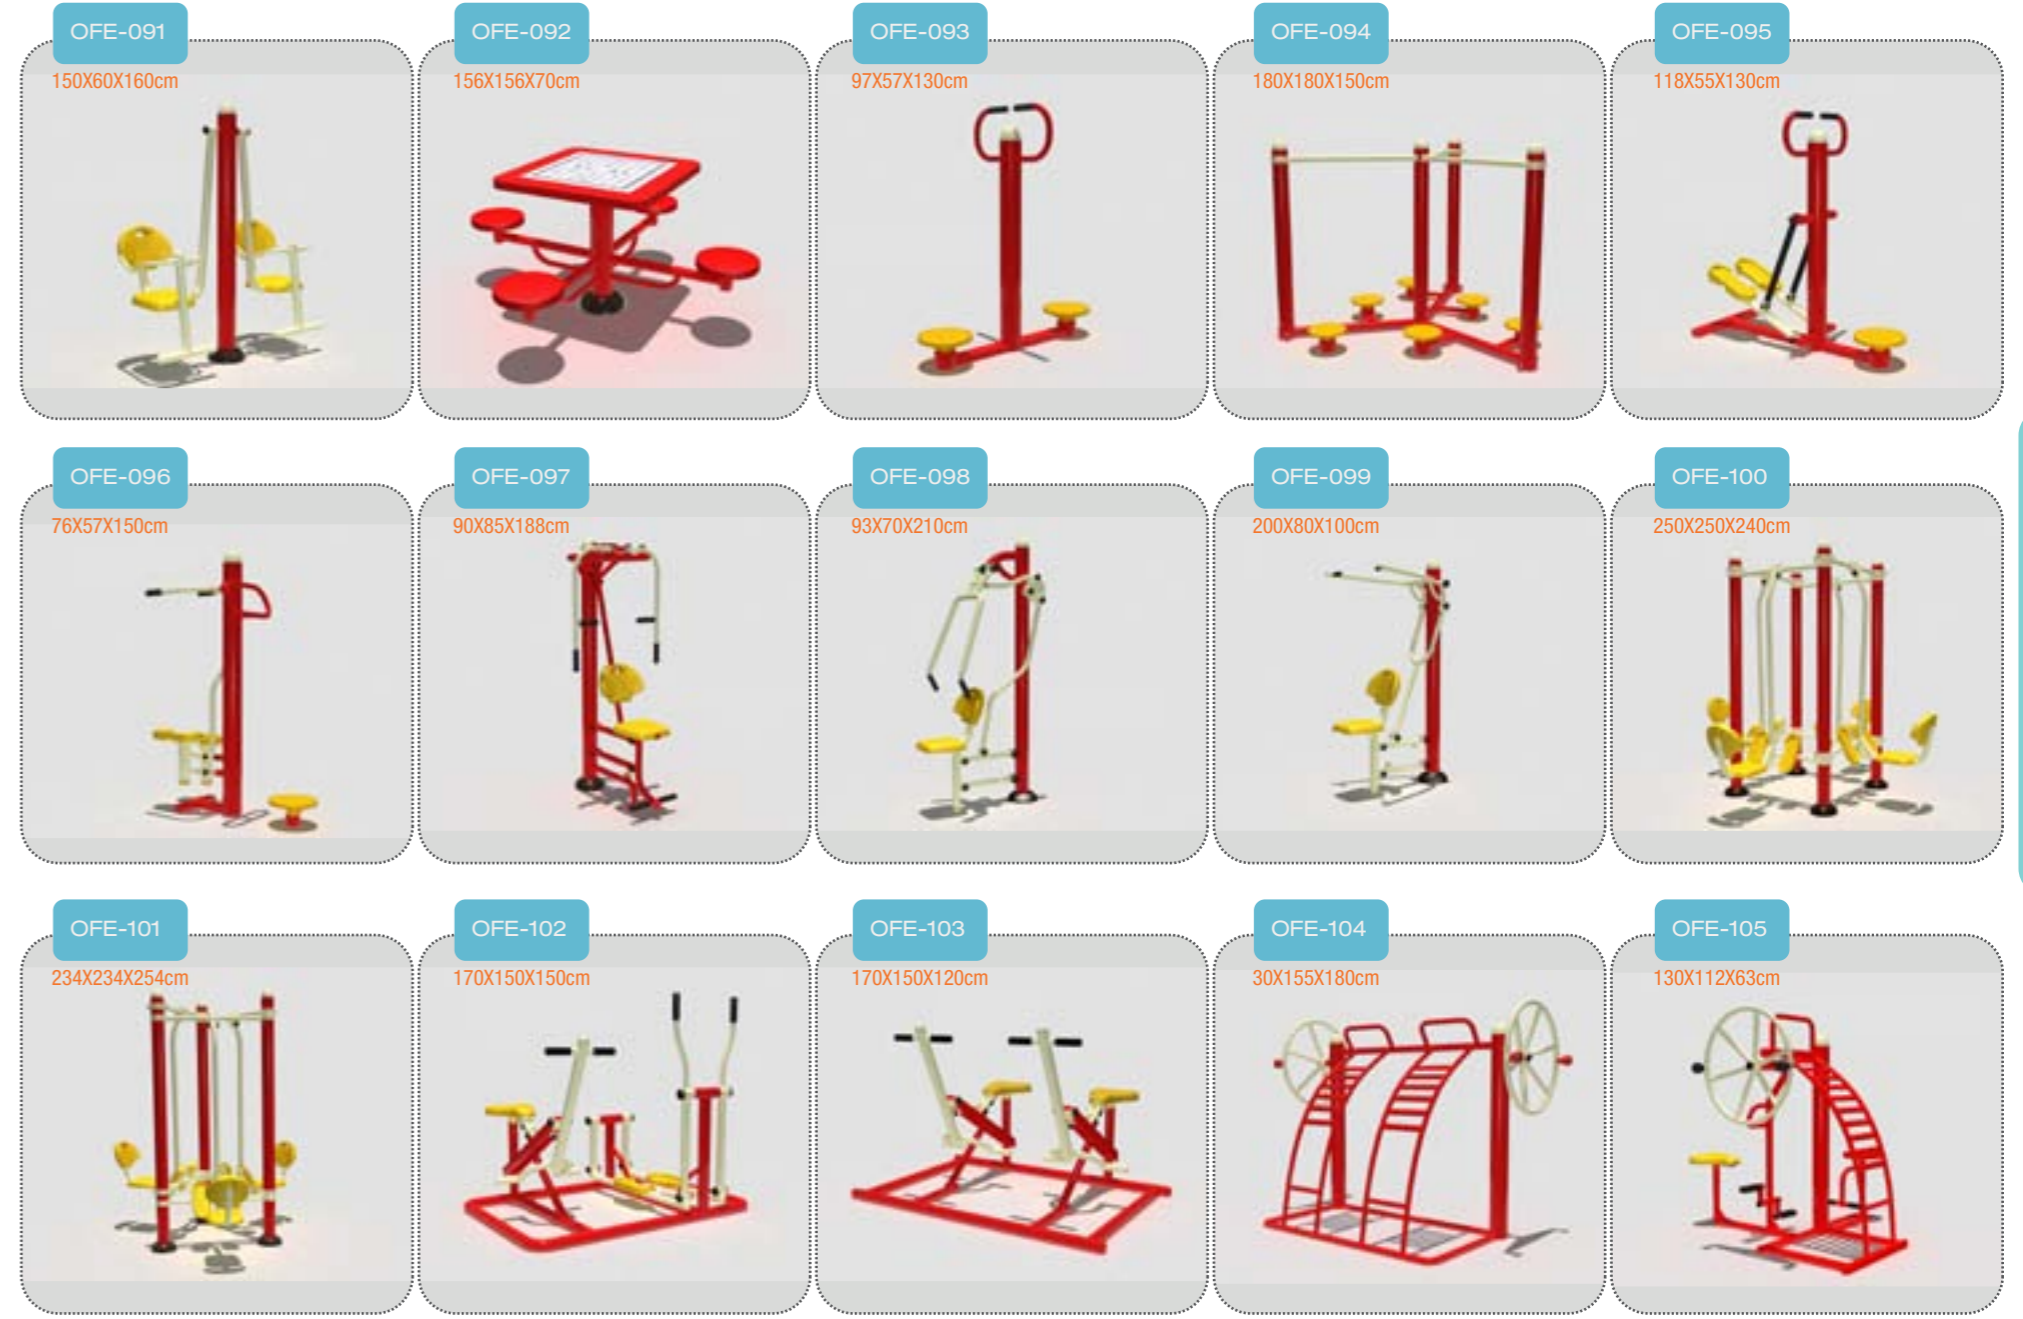

لذا وبناء على الدراسات عاليه نقدم مساهمتنا المتواضعة لخدمة ومساعدة هذه الفئة من خلال تقديم ألعاب قوى مصممة للياقة البدنية لكافة الأعمار تنشر في المنتزهات والاستراحات والحدائق العامة والخاصة ، نطمح ونأمل من السادة رؤساء البلديات الموقرين المشاركة والمساهمة في إنجاح هذا المشروع .