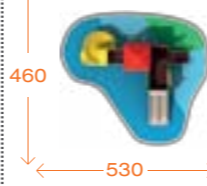

- قبة هرمية عدد ١ مصنوعة من البولبي إيتلين سماكة ٥ مم
- زحليقة مستقيمة مزوج عدد ١ مصنوعة من البولبي إيتلين سماكة ٥ مم
- زحليقة متعرجة مفرد عدد ١ مصنوعة من البولبي إيتلين سماكة ٥ مم
- شباك عدد ٢ مصنوع من البولبي إيتلين سماكة ٥ مم
- زحليقة أسطوانية مفرد عدد ١ مصنوعة من البولبي إيتلين سماكة ٥ مم
- عامود عدد ٦ مصنوع من الحديد المجلفن والدهون حراري
- سلم حديد عدد ٢ مجلفن ومدهون حراري
- سلم ١ مصنوع من البولبي إيتلين سماكة ٥ مم

PSO-018

530X460X370cm