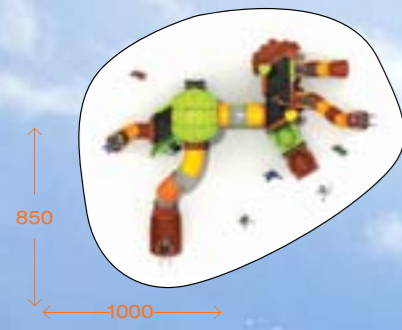

PSO-053

1000x850x470cm