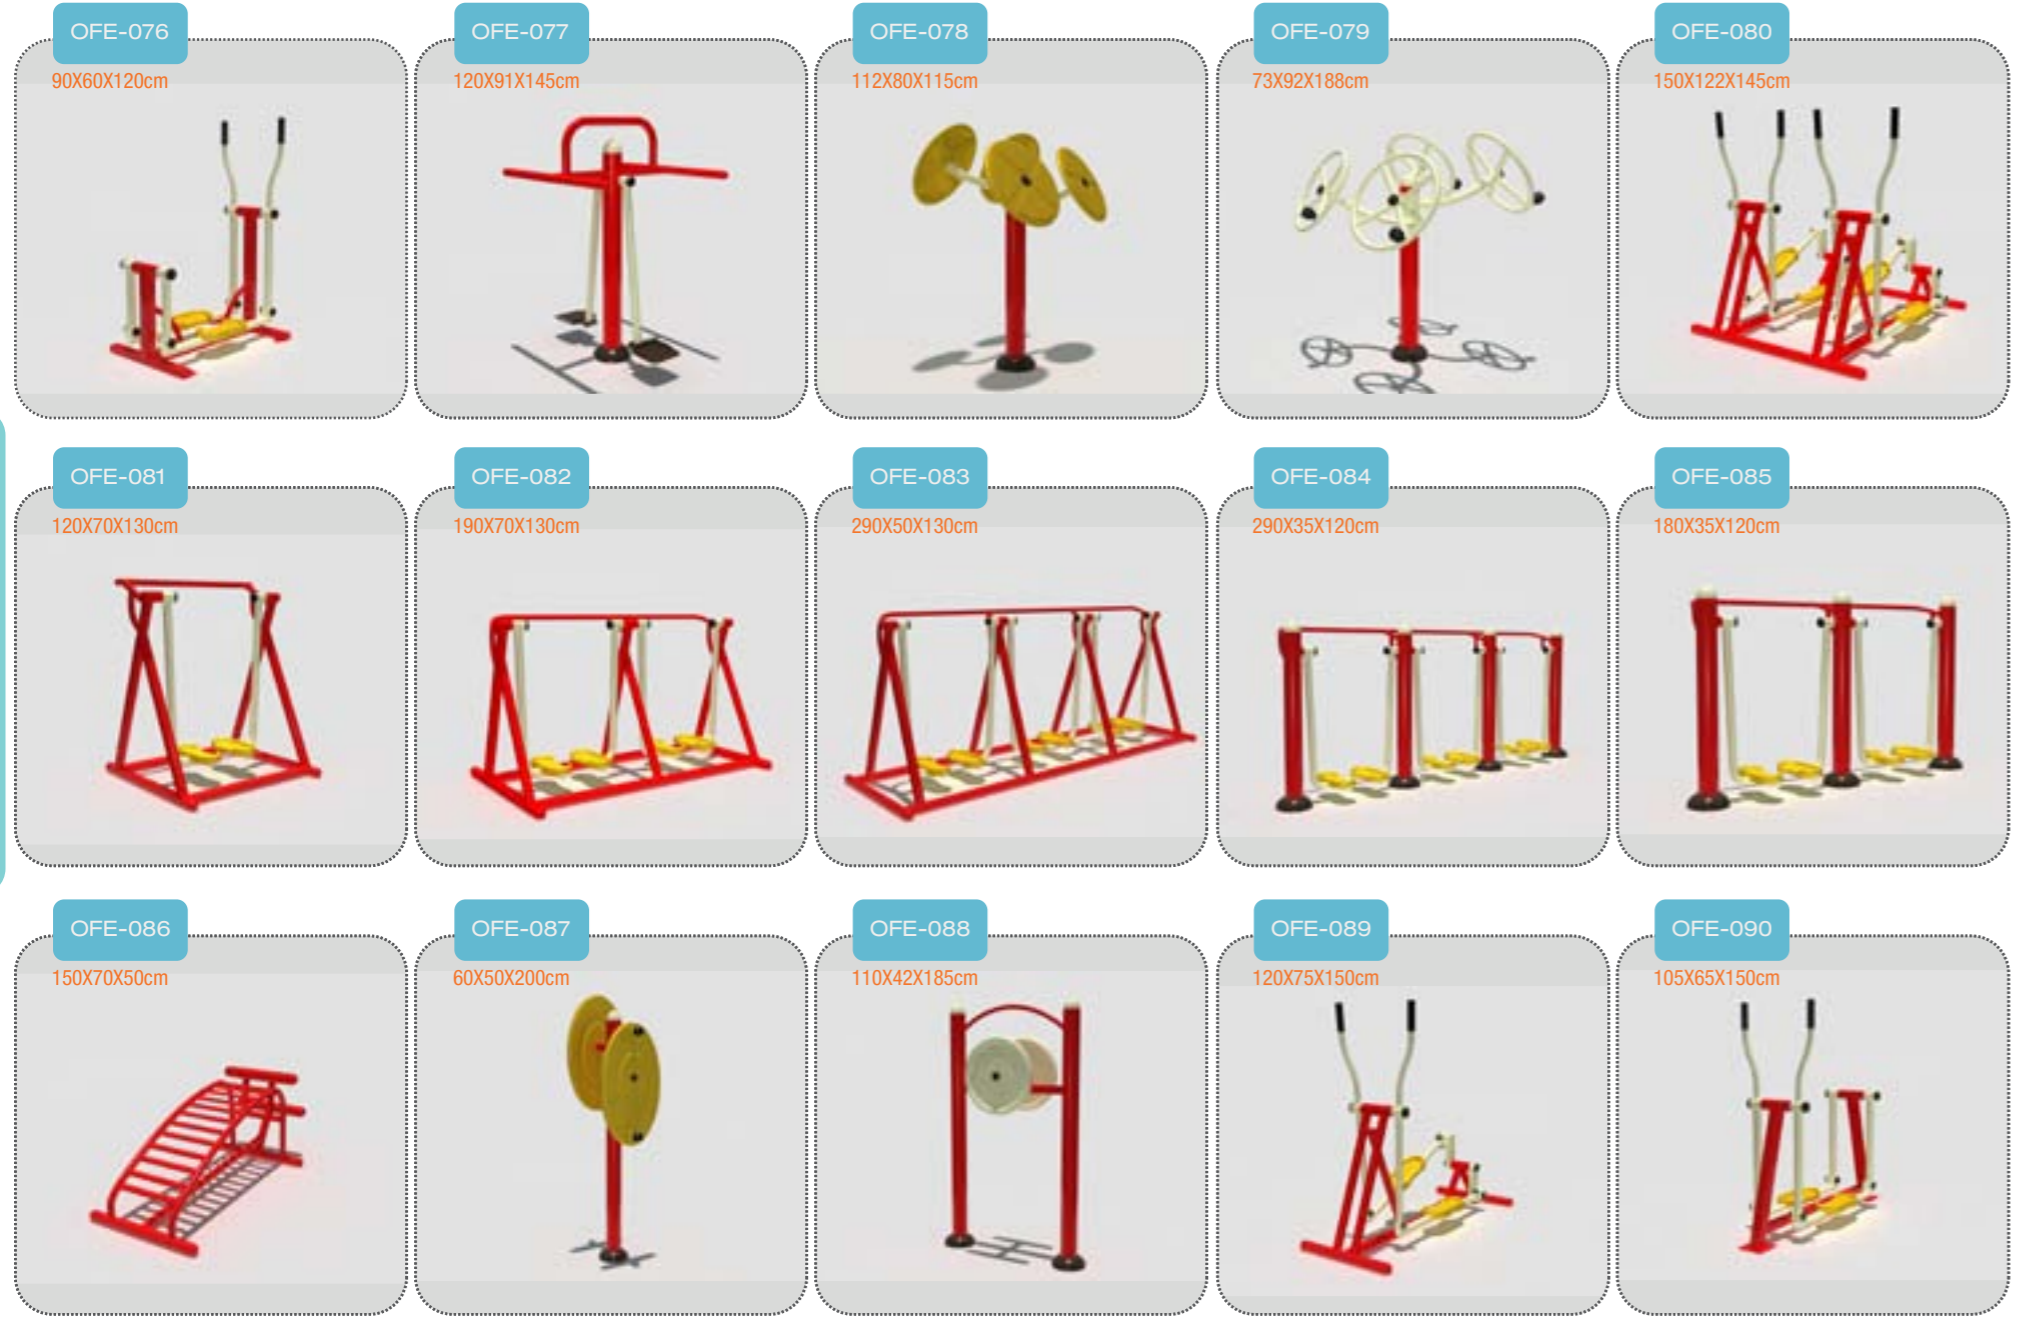

لذا وبناء على الدراسات عاليه نقدم مساهمتنا المتواضعة لخدمة ومساعدة هذه الفئة من خلال تقديم ألعاب قوى مصممة للياقة البدنية لكافة الأعمار تنشر في المنتزهات والاستراحات والحدائق العامة والخاصة ، نطمح ونأمل من السادة رؤساء البلديات الموقرين المشاركة والمساهمة في إنجاح هذا المشروع .