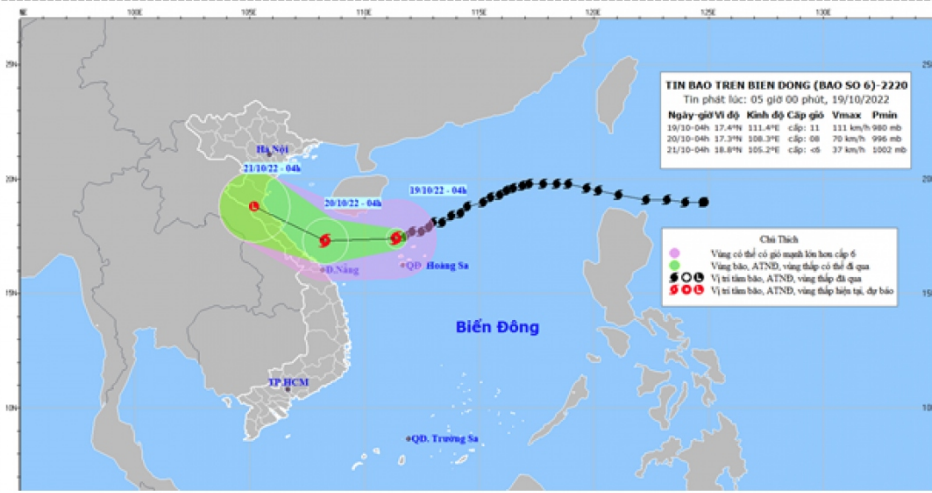

## **Gió mạnh**

### **Trên biển:**

- Vùng biển phía Tây khu vực Bắc Biển Đông (bao gồm cả vùng biển quần đảo Hoàng Sa) có mưa bão, gió mạnh cấp 8-9, vùng gần tâm bão mạnh cấp 10-11, giật cấp 13. Biển động dữ dội.
- Vùng biển phía Tây Bắc khu vực Giữa Biển Đông, vịnh Bắc Bộ, vùng biển từ Quảng Trị đến Quảng Ngãi (bao gồm huyện đảo Côn Cỏ và Lý Sơn) có gió mạnh cấp 6-7, giật cấp 8-9. Biển động mạnh.

## **Nước dâng, sóng lớn**

Vùng biển phía Tây khu vực Bắc Biển Đông sóng biển cao 4,0-6,0m, vùng gần tâm bão 6,0-8,0m. Khu vực Giữa Biển Đông sóng cao 4,0-6,0m; khu vực vịnh Bắc Bộ, vùng biển từ Quảng Trị đến Quảng Ngãi sóng biển cao từ 3,0-5,0m.